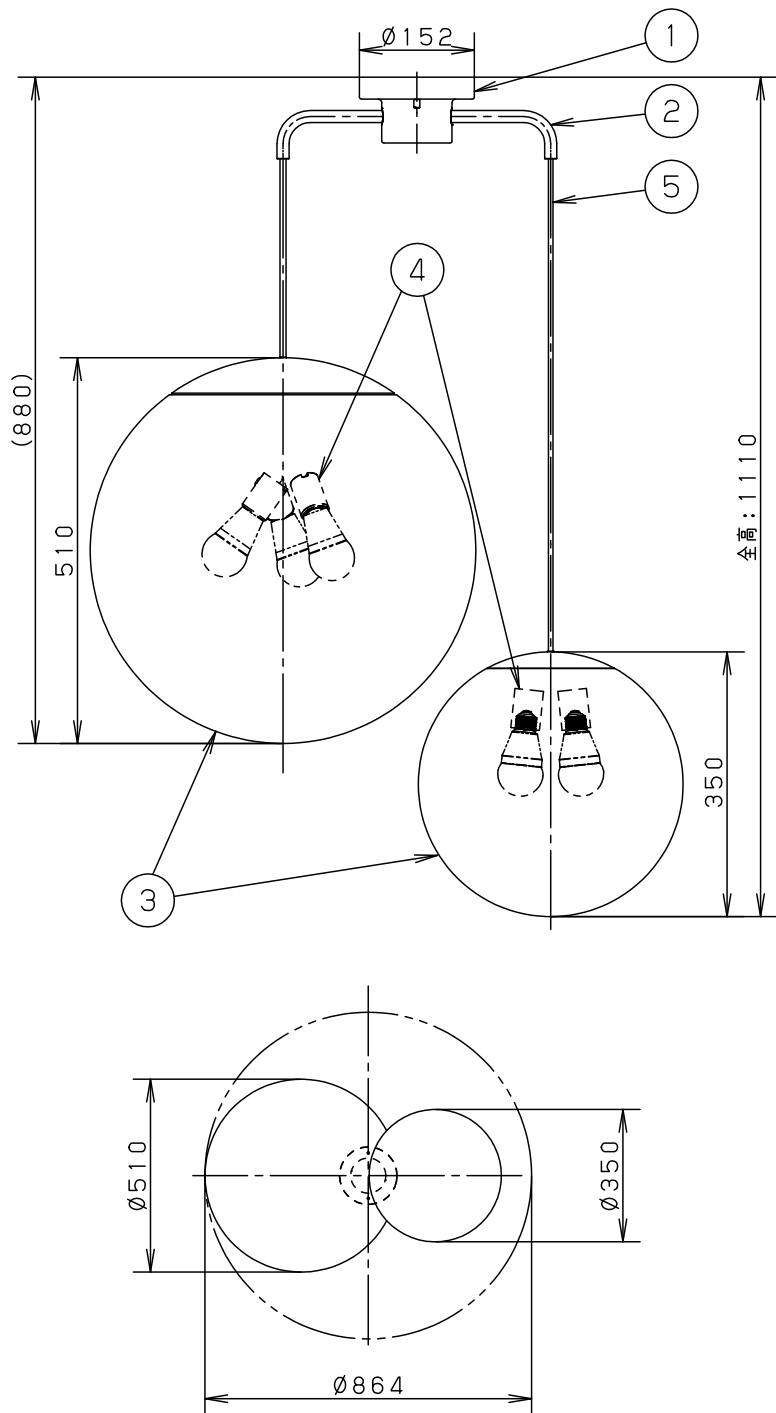

⚠ 注意：商品には寿命があります。詳細はCLX2021AAをご参照ください。

・丸型フル引掛シーリング、フル型引掛シーリングの場合
 注) 既設のローゼット(耳付き)が取り付けられている場合には、取付金具を使用しないで、そのまま取り付けることができます。

・下面：密閉タイプ

⚠ 安全に関するご注意

- ・一般屋内用器具です。屋外や水気、湿気のある所では使用しないでください。絶縁不良による感電の原因となります。
- ・調光器と組み合わせて使用しないでください。火災の原因となります。
- ・天井面取付専用器具です。傾斜天井には取り付けないでください。指定外取付は、落下の原因となります。

付属ランプ	LDA10L-G/Z60/W	5	ビニルキャブタイヤコード	外径(Ø6・Ø8)	ブラック	品番 LGB19511B
W・数	10.0×5	4	ソケット		E 2 6	
器具質量	5.7kg	3	カバー	アクリル	乳白つや消し	
特記事項		2	アーム	鋼管(Ø15.9 t1.6)	ブラック アクリル塗装	生産終了品 本器具は製造できません
		1	フランジ	鋼板(t1.0)	ブラック アクリル塗装	
	部番	部品名	材質・素材厚	備考	パナソニック株式会社	