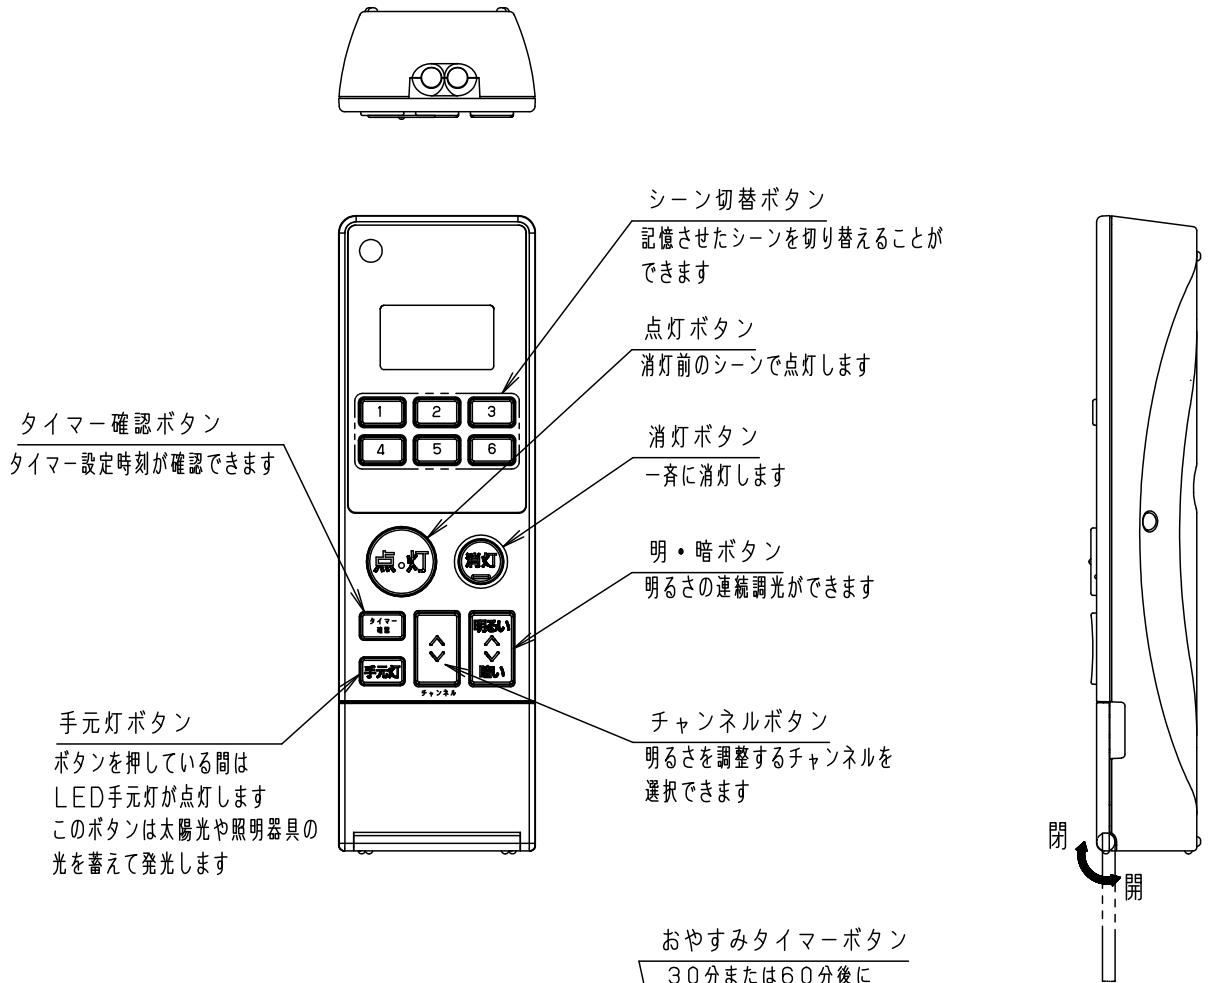

⚠ 注意：商品には寿命があります。詳細はCLX2021AAをご参照ください。

リモコンボックス挿入状態図
(木ネジ2本同梱)

⚠ 安全に関するご注意

- 新旧・異種の乾電池は使用しない。
- 乾電池の \oplus \ominus は正しく入れる。
- 使用後、可燃ゴミにまぜたり、燃やしたりしない。
- 本商品を改造したり、部品の交換をしない。
故障の原因となります。
- 水、コーヒー、ジュースなどをかけない。
- 温度の高くなる場所、湿気の多い場所で使用しない。
- ショートさせたり、火中に投入しない。
- 充電式の電池は使用しない。

本図面は2枚1組です。1/2

	5				品番
	4				HK9397
器具質量	3	単三形乾電池		マンガン電池	
特記事項	2	リモコンボックス	スチロール	ホワイト	蘭 村 田 中
	1	リモコン送信器			
	部番	部 品 名	材質・素材厚	備 考	パナソニック株式会社

⚠ 注意：商品には寿命があります。詳細はCLX2021AAをご参照ください。

各ボタンのはたらき

ご使用の際は、本リモコンおよびリビングライコンの取扱説明書をよくお読みのうえ、正しくお使いください。

<使用上のご注意>

- ・リビングライコン逆位相専用リモコン送信器です。
- ・リビングライコン5回路逆位相調光タイプの取扱説明書も併せてご覧の上、正しくご使用ください。
- ・本リモコンのタイマー機能をご使用の場合は、リモコン信号の届くところをご確認いただいた上でお使いください。

シーン記憶ボタン
シーンをリビングライコンに記憶させることができます

フタを開いた状態図

本図面は2枚1組です。2/2

	5				品番
	4				HK9397
器具質量	3				蘭 村 田 中
特記事項	2				
	1				
	部番	部品名	材質・素材厚	備考	パナソニック株式会社