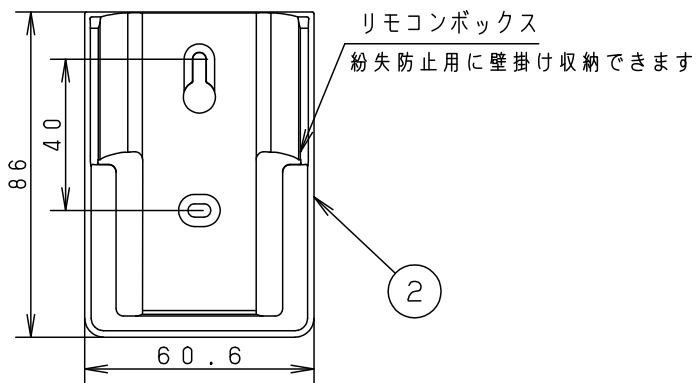

⚠ 注意：商品には寿命があります。詳細はCLX2021AAをご参照ください。

リモコンボックス挿入状態図
(木ネジ2本同梱)

⚠ 安全に関するご注意

- 新旧・異種の乾電池は使用しない。
- 乾電池の \oplus \ominus は正しく入れる。
- 使用後、可燃ゴミにまぜたり、燃やしたりしない。
- 本商品を改造したり、部品の交換をしない。
故障の原因となります。
- 水、コーヒー、ジュースなどをかけない。
- 温度の高くなる場所、湿気の多い場所で使用しない。
- ショートさせたり、火中に投入しない。
- 充電式の電池は使用しない。

本図面は2枚1組です。1/2

	5				品番
	4				HK9397
器具質量	3	単三形乾電池		マンガン電池	
特記事項	2	リモコンボックス	スチロール	ホワイト	蘭 村 田 中
	1	リモコン送信器			
	部番	部 品 名	材質・素材厚	備 考	パナソニック株式会社

⚠ 注意：商品には寿命があります。詳細はCLX2021AAをご参照ください。

各ボタンのはたらき

ご使用の際は、本リモコンおよびリビングライコンの取扱説明書をよくお読みのうえ、正しくお使いください。