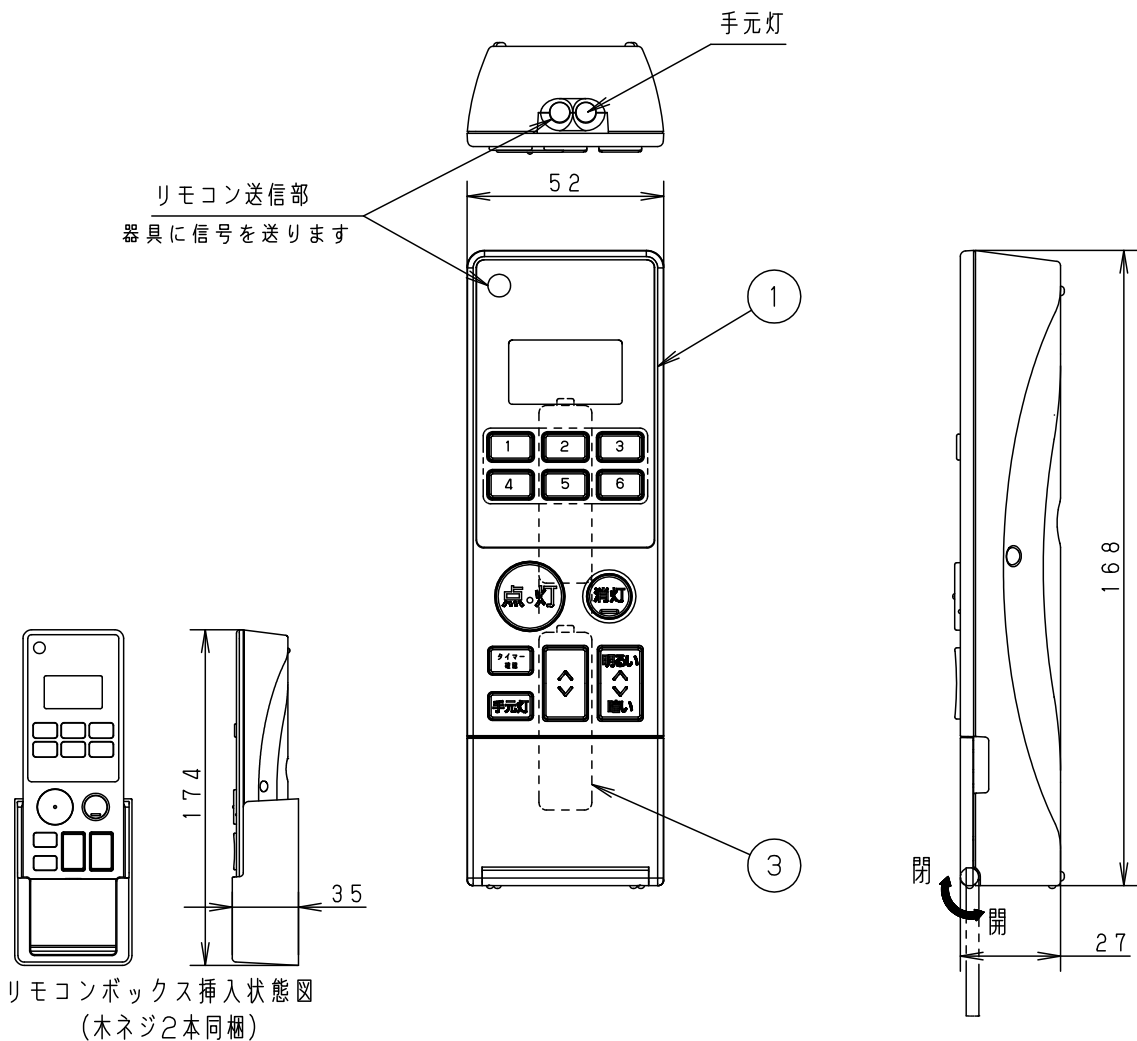

⚠ 注意：商品には寿命があります。詳細はCLX2021AAをご参照ください。

リモコンボックス挿入状態図
(木ネジ2本同梱)

⚠ 安全に関するご注意

- 新旧・異種の乾電池は使用しない。
- 乾電池の \oplus \ominus は正しく入れる。
- 使用後、可燃ゴミにまぜたり、燃やしたりしない。
- 本商品を改造したり、部品の交換をしない。
故障の原因となります。
- 水、コーヒー、ジュースなどをかけない。
- 温度の高くなる場所、湿気の多い場所で使用しない。
- ショートさせたり、火中に投入しない。
- 充電式の電池は使用しない。

本図面は2枚1組です。1/2

	5				品番
	4				HK9397
器具質量	3	単三形乾電池		マンガン電池	
特記事項	2	リモコンボックス	スチロール	ホワイト	蘭 村 田 中
	1	リモコン送信器			
	部番	部 品 名	材質・素材厚	備 考	パナソニック株式会社

⚠ 注意：商品には寿命があります。詳細はCLX2021AAをご参照ください。

各ボタンのはたらき

ご使用の際は、本リモコンおよびリビングライコンの取扱説明書をよくお読みのうえ、正しくお使いください。

<使用上のご注意>

- ・リビングライコン逆位相専用リモコン送信器です。
- ・リビングライコン5回路逆位相調光タイプの取扱説明書も併せてご覧の上、正しくご使用ください。
- ・本リモコンのタイマー機能をご使用の場合は、リモコン信号の届くところをご確認いただいた上でお使いください。

シーン記憶ボタン
シーンをリビングライコンに記憶させることができます

フタを開いた状態図

本図面は2枚1組です。2/2

	5				品番
	4				HK9397
器具質量	3				蘭 村 田 中
特記事項	2				
	1				
	部番	部品名	材質・素材厚	備考	パナソニック株式会社