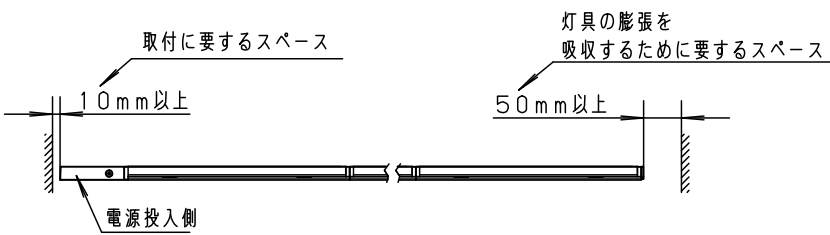

⚠ 注意：商品には寿命があります。詳細はCLX2021AAをご参照ください。

●本商品は **ケアフル施工** が必要です。

<施工上のご注意>

- この器具はケアフル施工品です。
  下記の事項を守っていただかないと、施工できない状態や、施工不良が発生します。
  反りや凹凸がない取付面であることを、事前に確認してください。
  取付板は、蛇行しないよう、まっすぐ取り付けてください。
  取付板は、連結部の段差や、ずれた状態で取り付けることがないように、十分配慮ください。
- 作業が困難な場所で器具を施工する場合は2名以上の施工を推奨します。
- 石膏ボード等の木ネジの利かない造営材への取付の場合、座付木ネジ13mmは使用しないでください。
  木ネジが補強に届かず落下の恐れがあります。
- 天井面、壁面に近い場所、狭い場所等に施工する場合は、それに合った工具が必要になります。
- 下図のように、造営材と器具の距離を離してください。

取付板を下側にして施工する場合

●下図の寸法範囲内で施工してください。 ※ ( ) 内の数字は、光の広がりなどを考慮したおすすめの数値です。

■棚上・家具上照明（壁付） 発光部 固定方向 200mm以下 100mm以上 (200mm)	■棚下・家具下照明（壁付） 200mm以下 固定方向 発光部 100mm以上 (200mm)
■コーニス照明（天井付） 発光部 固定方向 100mm以上 300mm以上 (100mm)	

本図面は3枚1組です。2/3

品番
施工説明書
LGB51367XG1

茵 後
田 藤

パナソニック株式会社