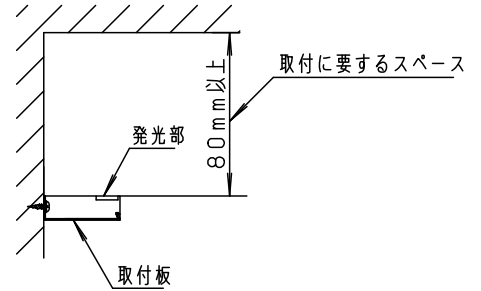

⚠ 注意：商品には寿命があります。詳細はCLX2021AAをご参照ください。

●本商品は **ケアフル施工** が必要です。

<施工上のご注意>

- この器具はケアフル施工品です。
  下記の事項を守っていただかないと、施工できない状態や、施工不良が発生します。
  反りや凹凸がない取付面であることを、事前に確認してください。
  取付板は、蛇行しないよう、まっすぐ取り付けてください。
  取付板は、連結部の段差や、ずれた状態で取り付けることがないように、十分配慮ください。
- 作業が困難な場所で器具を施工する場合は2名以上の施工を推奨します。
- 石膏ボード等の木ネジの利かない造営材への取付の場合、座付木ネジ13mmは使用しないでください。
  木ネジが補強に届かず落下の恐れがあります。
- 天井面、壁面に近い場所、狭い場所等に施工する場合は、それに合った工具が必要になります。
- 下図のように、造営材と器具の距離を離してください。

取付板を下側にして施工する場合

●下図の寸法範囲内で施工してください。 ※ ( ) 内の数字は、光の広がりなどを考慮したおすすめの数値です。

■棚上・家具上照明（壁付） 発光部 固定方向 200mm以下 100mm以上 (200mm)	■棚下・家具下照明（壁付） 200mm以下 固定方向 発光部 100mm以上 (200mm)
■コーニス照明（天井付） 発光部 固定方向 100mm以上 300mm以上 (100mm)	

本図面は3枚1組です。2/3

品番
施工説明書
LGB51367XG1

茵 後
田 藤

パナソニック株式会社