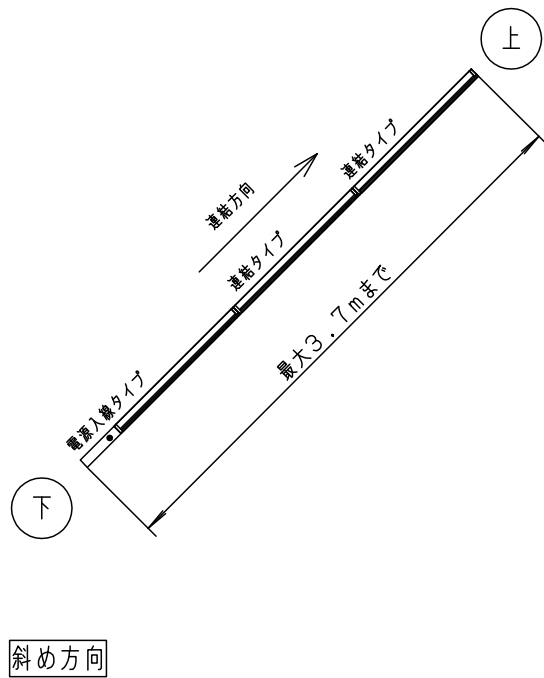

取付板を下側にして施工する場合

●下図の寸法範囲内で施工してください。 ※ () 内の数字は、光の広がりなどを考慮したおすすめの数値です。

| | |
|--|--|
| <p>■棚上・家具上照明（壁付）</p> <p>発光部 固定方向 200mm以下 100mm以上 (200mm)</p> | <p>■棚下・家具下照明（壁付）</p> <p>200mm以下 固定方向 発光部 100mm以上 (200mm)</p> |
| <p>■コーニス照明（天井付）</p> <p>発光部 固定方向 100mm以上 300mm以上 (100mm)</p> | |

本図面は3枚1組です。2/3

品番
施工説明書
LGB51367XG1

茵 後
田 藤

パナソニック株式会社

⚠ 注意：商品には寿命があります。詳細はCLX2021AAをご参照ください。

連結取付について

水平方向に連結する場合

送り容量により、連結する台数に制限があります。必ず、1回路あたり、1.3A以下としてください。

縦（斜め）方向に連結する場合

連結長さと連結方向に制限があります。

連結長さは、3.7mまでとしてください。

電源入線タイプを下側に配置し、連結タイプは上方向に配置してください。

- 中継ケーブルは使用できません。

本図面は3枚1組です。3/3

品番
施工説明書
LGB51367XG1

茵 後
田 藤