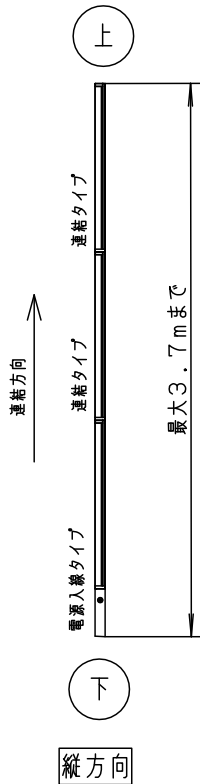

- ・両側化粧
- ・電源投入タイプ
- ・標準入線タイプ

本図面は3枚で1組です。1/3

| 定格電圧 | 入力電流 | 消費電力 | | | | | | |
|--------|------------------|--------|----|---------|-----------|---------------------|---------------------|--|
| AC100V | 0.25A | 24W | 6 | エンドキャップ | ポリプロピレン | ホワイト | 品番 LGB51367XG1 | |
| LED | 電球色 (2700K Ra83) | | 5 | コネクタA | ポリプロピレン | ホワイト | | |
| | | | 4 | エンドプレート | ポリプロピレン | ホワイト | | |
| 器具質量 | 1.4kg | | 3 | カバー | PBT | ホワイト | 菌田 後藤 パナソニック株式会社 | |
| 特記事項 | | | 2 | 灯具カバー | ポリカーボネート | ホワイト+乳白 | | |
| | | | 1 | 取付板 | 鋼板 (t0.8) | 高反射白色 ポリエスチル粉体塗装 | | |
| 部番 | 部品名 | 材質・素材厚 | 備考 | | | | | |

取付板を下側にして施工する場合

●下図の寸法範囲内で施工してください。 ※ () 内の数字は、光の広がりなどを考慮したおすすめの数値です。

| | |
|--|--|
| <p>■棚上・家具上照明（壁付）</p> <p>発光部 固定方向 200mm以下 100mm以上 (200mm)</p> | <p>■棚下・家具下照明（壁付）</p> <p>200mm以下 固定方向 発光部 100mm以上 (200mm)</p> |
| <p>■コーニス照明（天井付）</p> <p>発光部 固定方向 100mm以上 300mm以上 (100mm)</p> | |

本図面は3枚1組です。2/3

品番
施工説明書
LGB51367XG1

茵 後
田 藤

パナソニック株式会社

⚠ 注意：商品には寿命があります。詳細はCLX2021AAをご参照ください。

連結取付について

水平方向に連結する場合

送り容量により、連結する台数に制限があります。必ず、1回路あたり、1.3A以下としてください。

縦（斜め）方向に連結する場合

連結長さと連結方向に制限があります。

連結長さは、3.7mまでとしてください。

電源入線タイプを下側に配置し、連結タイプは上方向に配置してください。

- 中継ケーブルは使用できません。

本図面は3枚1組です。3/3

品番
施工説明書
LGB51367XG1

茵 後
田 藤