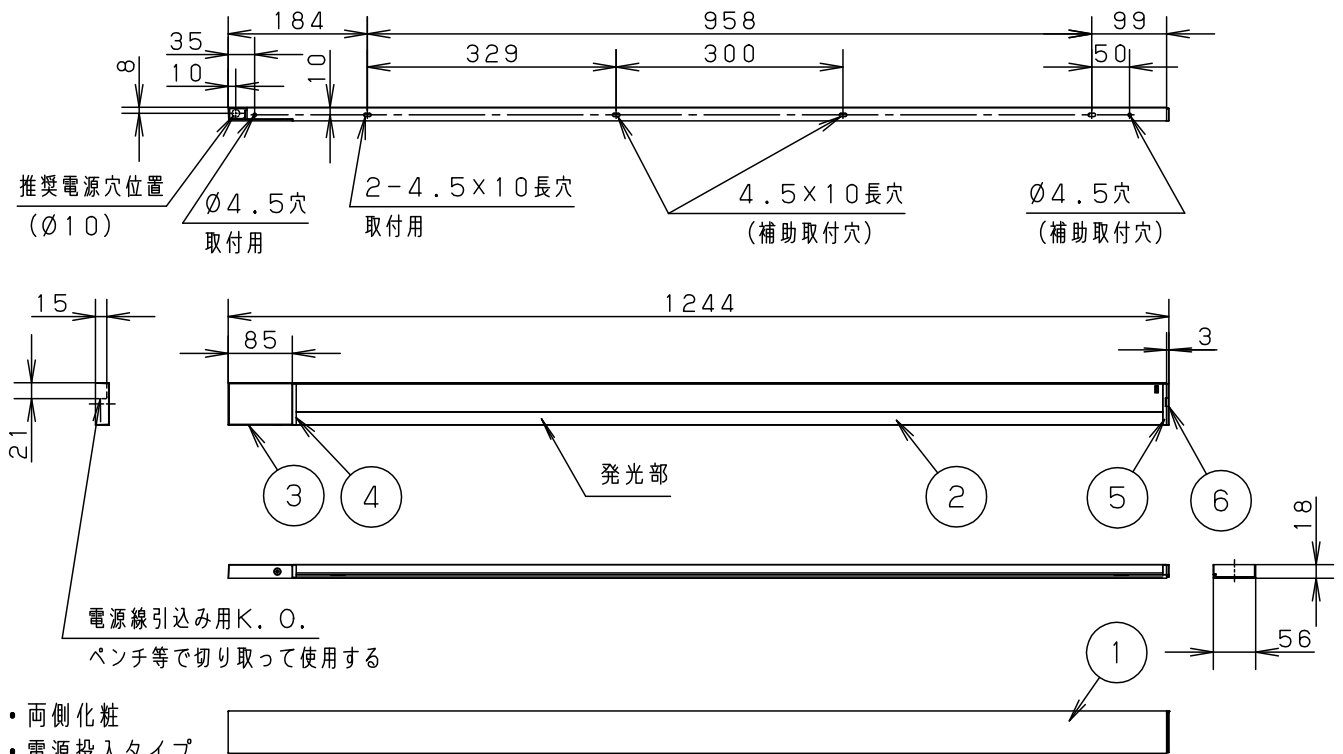

- ・両側化粧
- ・電源投入タイプ
- ・標準入線タイプ

本図面は3枚で1組です。1/3

| 定格電圧 | 入力電流 | 消費電力 | | | | | | |
|--------|------------------|--------|----|---------|-----------|---------------------|---------------------|--|
| AC100V | 0.25A | 24W | 6 | エンドキャップ | ポリプロピレン | ホワイト | 品番 LGB51367XG1 | |
| LED | 電球色 (2700K Ra83) | | 5 | コネクタA | ポリプロピレン | ホワイト | | |
| | | | 4 | エンドプレート | ポリプロピレン | ホワイト | | |
| 器具質量 | 1.4kg | | 3 | カバー | PBT | ホワイト | 菌田 後藤 パナソニック株式会社 | |
| 特記事項 | | | 2 | 灯具カバー | ポリカーボネート | ホワイト+乳白 | | |
| | | | 1 | 取付板 | 鋼板 (t0.8) | 高反射白色 ポリエスチル粉体塗装 | | |
| 部番 | 部品名 | 材質・素材厚 | 備考 | | | | | |

取付板を下側にして施工する場合

●下図の寸法範囲内で施工してください。 ※ () 内の数字は、光の広がりなどを考慮したおすすめの数値です。

| | |
|--|--|
| <p>■棚上・家具上照明（壁付）</p> <p>発光部 固定方向 200mm以下 100mm以上 (200mm)</p> | <p>■棚下・家具下照明（壁付）</p> <p>200mm以下 固定方向 発光部 100mm以上 (200mm)</p> |
| <p>■コーニス照明（天井付）</p> <p>発光部 固定方向 100mm以上 300mm以上 (100mm)</p> | |

縦（斜め）方向に連結する場合

連結長さと連結方向に制限があります。

連結長さは、3.7mまでとしてください。

電源入線タイプを下側に配置し、連結タイプは上方向に配置してください。

- 中継ケーブルは使用できません。

本図面は3枚1組です。3/3

品番
施工説明書
LGB51367XG1

茵 後
田 藤