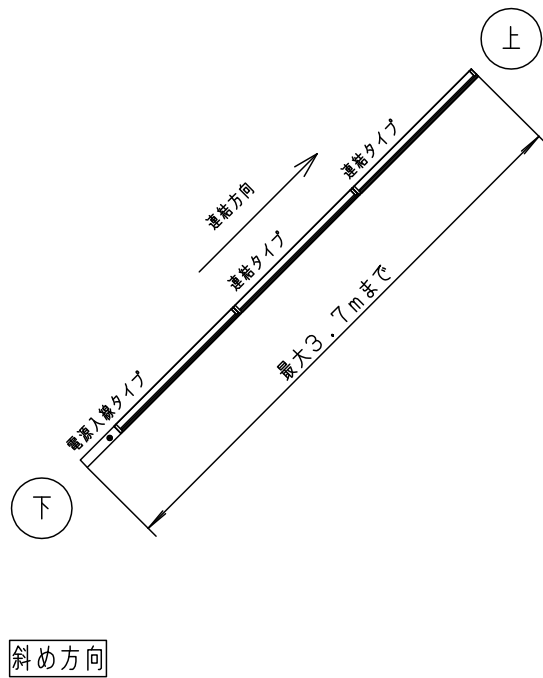

取付板を下側にして施工する場合

●下図の寸法範囲内で施工してください。

本図面は3枚1組です。2/3

品番
施工説明書
LGB51370XG1

茵 後
田 藤

パナソニック株式会社

⚠ 注意：商品には寿命があります。詳細はCLX2021AAをご参照ください。

連結取付について

水平方向に連結する場合

送り容量により、連結する台数に制限があります。必ず、1回路あたり、1.3A以下としてください。

縦（斜め）方向に連結する場合

連結長さと連結方向に制限があります。

連結長さは、3.7mまでとしてください。

電源入線タイプを下側に配置し、連結タイプは上方向に配置してください。

- 中継ケーブルは使用できません。

本図面は3枚1組です。3/3