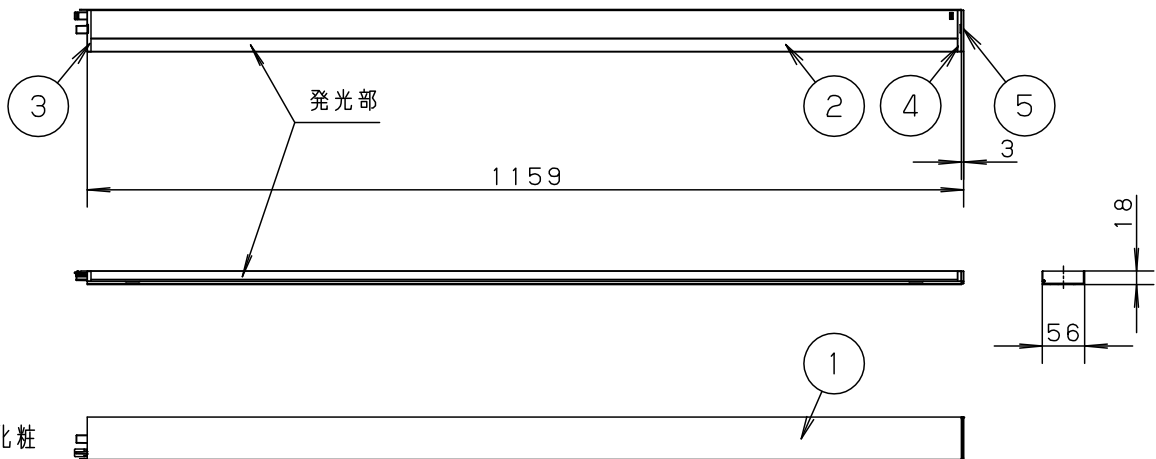

- ・片側化粧
- ・連結タイプ
- ・標準入線タイプ

本図面は3枚で1組です。 **1/3**

定格電圧	入力電流	消費電力				
AC100V	0.25A	24W				
LED	昼白色 (5000K Ra83)	5	エンドキャップ	ポリプロピレン	ホワイト	品番 LGB51370XG1
		4	コネクタA	ポリプロピレン	ホワイト	
器具質量	1.3kg	3	コネクタB	ポリプロピレン	ホワイト	
特記事項		2	灯具カバー	ポリカーボネート	ホワイト+乳白	菌 田 後 藤
		1	取付板	鋼板 (t0.8)	高反射白色 ポリエスデル粉体塗装	
部番	部品名	材質・素材厚	備考	パナソニック株式会社		

水平方向に連結する場合

送り容量により、連結する台数に制限があります。必ず、1回路あたり、1.3A以下としてください。

縦（斜め）方向に連結する場合

連結長さと連結方向に制限があります。

連結長さは、3.7mまでとしてください。

電源入線タイプを下側に配置し、連結タイプは上方向に配置してください。

- 中継ケーブルは使用できません。

本図面は3枚1組です。3/3