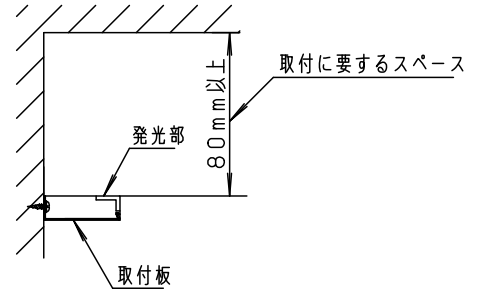

⚠ 注意：商品には寿命があります。詳細はCLX2021AAをご参照ください。

●本商品は **ケアフル施工** が必要です。

<施工上のご注意>

- ●この器具はケアフル施工品です。
  下記の事項を守っていただかないと、施工できない状態や、施工不良が発生します。
  反りや凹凸がない取付面であることを、事前に確認してください。
  取付板は、蛇行しないよう、まっすぐ取り付けてください。
  取付板は、連結部の段差や、ずれた状態で取り付けることがないように、十分配慮ください。
- ●作業が困難な場所で器具を施工する場合は2名以上での施工を推奨します。
- ●石膏ボード等の木ネジの利かない造営材への取付の場合、座付木ネジ13mmは使用しないでください。
  木ネジが補強に届かず落下の恐れがあります。
- ●天井面、壁面に近い場所、狭い場所等に施工する場合は、それに合った工具が必要になります。
- ●下図のように、造営材と器具の距離を離してください。

取付板を下側にして施工する場合

●下図の寸法範囲内で施工してください。