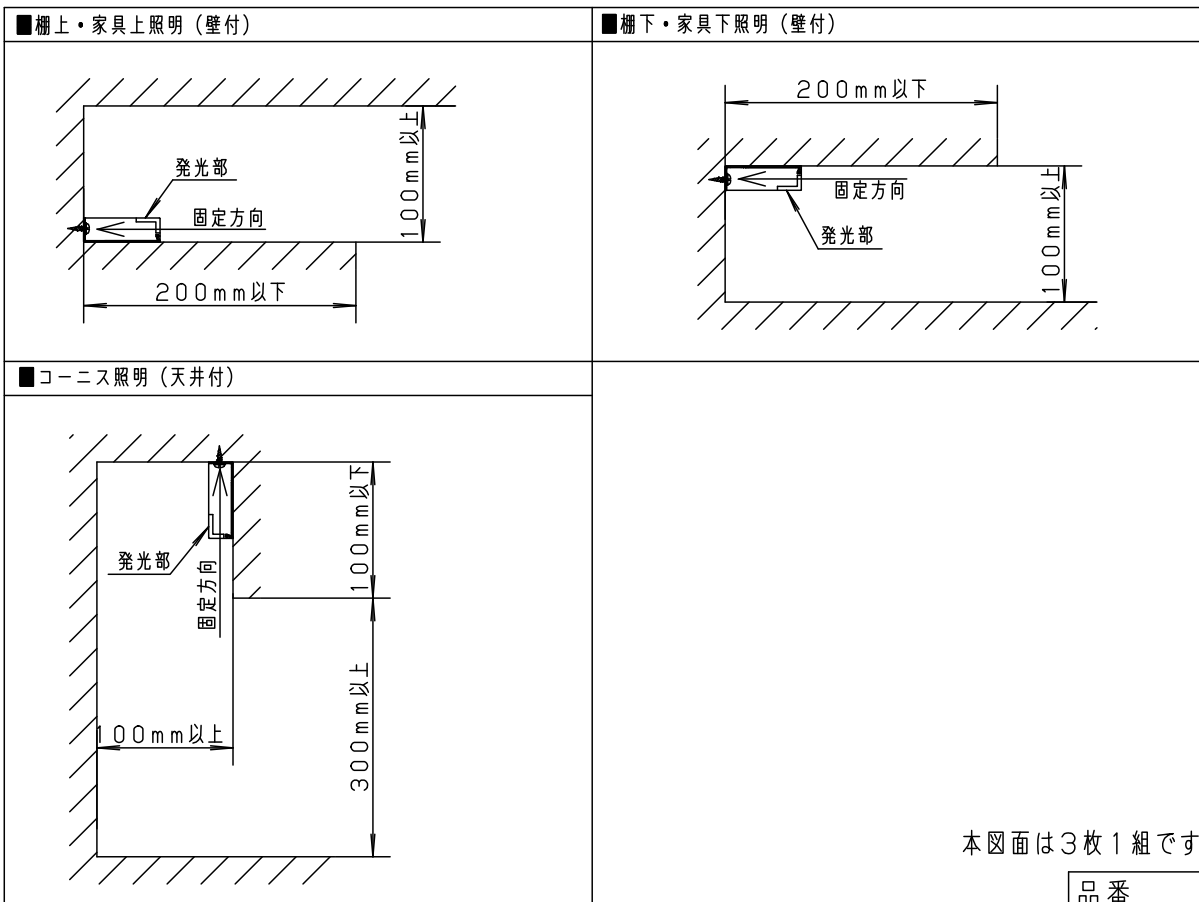

- ・片側化粧
- ・連結タイプ
- ・標準入線タイプ

本図面は3枚で1組です。 **1/3**

定格電圧	入力電流	消費電力				
AC100V	0.25A	24W				
LED	昼白色 (5000K Ra83)	5	エンドキャップ	ポリプロピレン	ホワイト	品番 LGB51370XG1
		4	コネクタA	ポリプロピレン	ホワイト	
器具質量	1.3kg	3	コネクタB	ポリプロピレン	ホワイト	
特記事項		2	灯具カバー	ポリカーボネート	ホワイト+乳白	菌 田 後 藤
		1	取付板	鋼板 (t0.8)	高反射白色 ポリエスデル粉体塗装	
部番	部品名	材質・素材厚	備考	パナソニック株式会社		

⚠ 注意：商品には寿命があります。詳細はCLX2021AAをご参照ください。

●本商品は **ケアフル施工** が必要です。

<施工上のご注意>

- この器具はケアフル施工品です。
下記の事項を守っていただかないと、施工できない状態や、施工不良が発生します。
反りや凹凸がない取付面であることを、事前に確認してください。
取付板は、蛇行しないよう、まっすぐ取り付けてください。
取付板は、連結部の段差や、ずれた状態で取り付けることがないように、十分配慮ください。
- 作業が困難な場所で器具を施工する場合は2名以上での施工を推奨します。
- 石膏ボード等の木ネジの利かない造営材への取付の場合、座付木ネジ13mmは使用しないでください。
木ネジが補強に届かず落下の恐れがあります。
- 天井面、壁面に近い場所、狭い場所等に施工する場合は、それに合った工具が必要になります。
- 下図のように、造営材と器具の距離を離してください。

取付板を下側にして施工する場合

●下図の寸法範囲内で施工してください。

本図面は3枚1組です。2/3

品番
施工説明書
LGB51370XG1

茵 後
田 藤

パナソニック株式会社

⚠ 注意：商品には寿命があります。詳細はCLX2021AAをご参照ください。

連結取付について

水平方向に連結する場合

送り容量により、連結する台数に制限があります。必ず、1回路あたり、1.3A以下としてください。

縦（斜め）方向に連結する場合

連結長さと連結方向に制限があります。

連結長さは、3.7mまでとしてください。

電源入線タイプを下側に配置し、連結タイプは上方向に配置してください。

- 中継ケーブルは使用できません。

本図面は3枚1組です。3/3