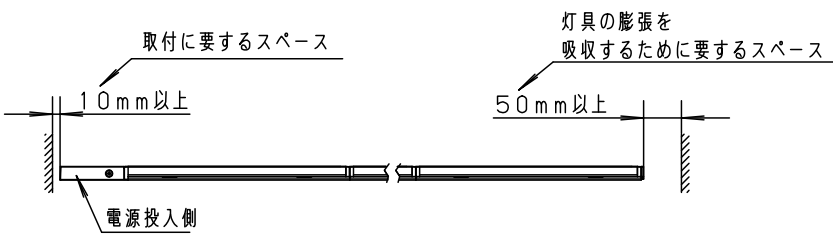

⚠ 注意：商品には寿命があります。詳細はCLX2021AAをご参照ください。

●本商品は **ケアフル施工** が必要です。

<施工上のご注意>

- ●この器具はケアフル施工品です。
  下記の事項を守っていただかないと、施工できない状態や、施工不良が発生します。
  反りや凹凸がない取付面であることを、事前に確認してください。
  取付板は、蛇行しないよう、まっすぐ取り付けてください。
  取付板は、連結部の段差や、ずれた状態で取り付けることがないように、十分配慮ください。
- ●作業が困難な場所で器具を施工する場合は2名以上での施工を推奨します。
- ●石膏ボード等の木ネジの利かない造営材への取付の場合、座付木ネジ13mmは使用しないでください。
  木ネジが補強に届かず落下の恐れがあります。
- ●天井面、壁面に近い場所、狭い場所等に施工する場合は、それに合った工具が必要になります。
- ●下図のように、造営材と器具の距離を離してください。

取付板を下側にして施工する場合

●下図の寸法範囲内で施工してください。