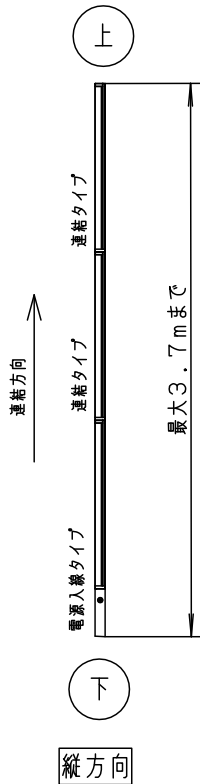

- ・片側化粧
- ・連結タイプ
- ・標準入線タイプ

本図面は3枚で1組です。 **1/3**

定格電圧	入力電流	消費電力				
AC100V	0.25A	24W				
LED	昼白色 (5000K Ra83)	5	エンドキャップ	ポリプロピレン	ホワイト	品番 LGB51370XG1
		4	コネクタA	ポリプロピレン	ホワイト	
器具質量	1.3kg	3	コネクタB	ポリプロピレン	ホワイト	
特記事項		2	灯具カバー	ポリカーボネート	ホワイト+乳白	菌 田 後 藤
		1	取付板	鋼板 (t0.8)	高反射白色 ポリエスデル粉体塗装	
部番	部品名	材質・素材厚	備考	パナソニック株式会社		

取付板を下側にして施工する場合

●下図の寸法範囲内で施工してください。

本図面は3枚1組です。2/3

品番
施工説明書
LGB51370XG1

茵 後
田 藤

パナソニック株式会社

⚠ 注意：商品には寿命があります。詳細はCLX2021AAをご参照ください。

連結取付について

水平方向に連結する場合

送り容量により、連結する台数に制限があります。必ず、1回路あたり、1.3A以下としてください。

縦（斜め）方向に連結する場合

連結長さと連結方向に制限があります。

連結長さは、3.7mまでとしてください。

電源入線タイプを下側に配置し、連結タイプは上方向に配置してください。

- 中継ケーブルは使用できません。

本図面は3枚1組です。3/3