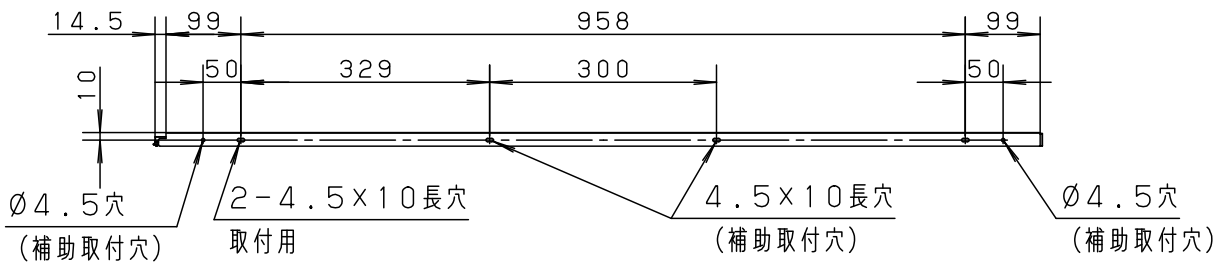

- ・片側化粧
- ・連結タイプ
- ・標準入線タイプ

本図面は3枚で1組です。 **1/3**

定格電圧	入力電流	消費電力				
AC100V	0.25A	24W				
LED	昼白色 (5000K Ra83)	5	エンドキャップ	ポリプロピレン	ホワイト	品番 LGB51370XG1
		4	コネクタA	ポリプロピレン	ホワイト	
器具質量	1.3kg	3	コネクタB	ポリプロピレン	ホワイト	
特記事項		2	灯具カバー	ポリカーボネート	ホワイト+乳白	菌 田 後 藤
		1	取付板	鋼板 (t0.8)	高反射白色 ポリエスデル粉体塗装	
部番	部品名	材質・素材厚	備考	パナソニック株式会社		