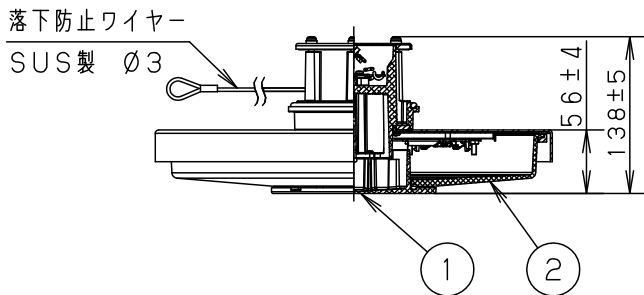

⚠ 注意：商品には寿命があります。詳細はCLX2021JAをご参照ください。

⚠ 安全に関するご注意

- 防雨型器具です。浴室など湿気の多い場所には使用しないでください。絶縁不良による感電及び火災の原因となります。
- 60m/s仕様です。適合以外のポールとの組合せでは使用しないでください。器具落下の原因となります。
- 下向取付専用器具です。上向、横向取付けしないでください。浸水による感電、火災の原因、器具落下の原因となります。
- 寒冷地で使用する場合、つららが落ちると危険が生じるような場所には設置しないでください。つららが落ちることがある場合は、つららの除去を行ってください。つらら落下による怪我の原因となります。