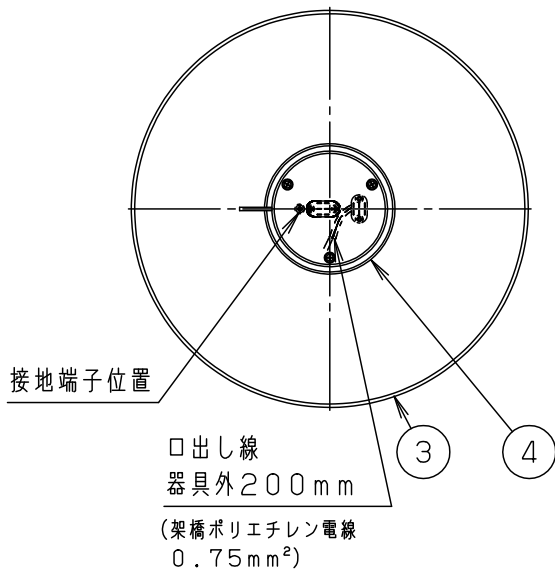

⚠ 注意：商品には寿命があります。詳細はCLX2021JAをご参照ください。

⚠ 安全に関するご注意

- 防雨型器具です。浴室など湿気の多い場所には使用しないでください。絶縁不良による感電及び火災の原因となります。
- 60m/s仕様です。適合以外のポールとの組合せでは使用しないでください。器具落下の原因となります。
- 下向取付専用器具です。上向、横向取付けしないでください。浸水による感電、火災の原因、器具落下の原因となります。
- 寒冷地で使用する場合、つららが落ちると危険が生じるような場所には設置しないでください。つららが落ちることがある場合は、つららの除去を行ってください。つらら落下による怪我の原因となります。