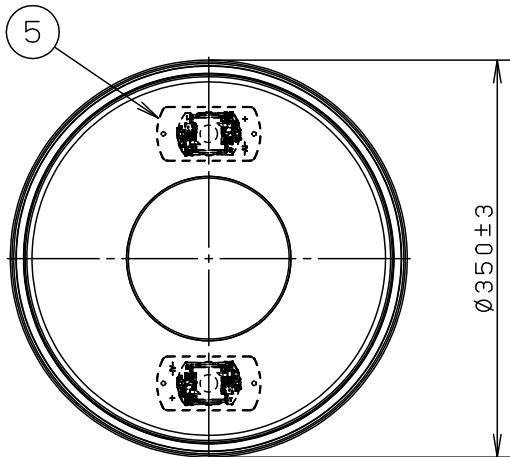

⚠ 注意：商品には寿命があります。詳細はCLX2021JAをご参照ください。

⚠ 安全に関するご注意

- 防雨型器具です。浴室など湿気の多い場所には使用しないでください。絶縁不良による感電及び火災の原因となります。
- 60m/s仕様です。適合以外のポールとの組合せでは使用しないでください。器具落下の原因となります。
- 下向取付専用器具です。上向、横向取付けしないでください。浸水による感電、火災の原因、器具落下の原因となります。
- 寒冷地で使用する場合、つららが落ちると危険が生じるような場所には設置しないでください。つららが落ちることがある場合は、つららの除去を行ってください。つらら落下による怪我の原因となります。