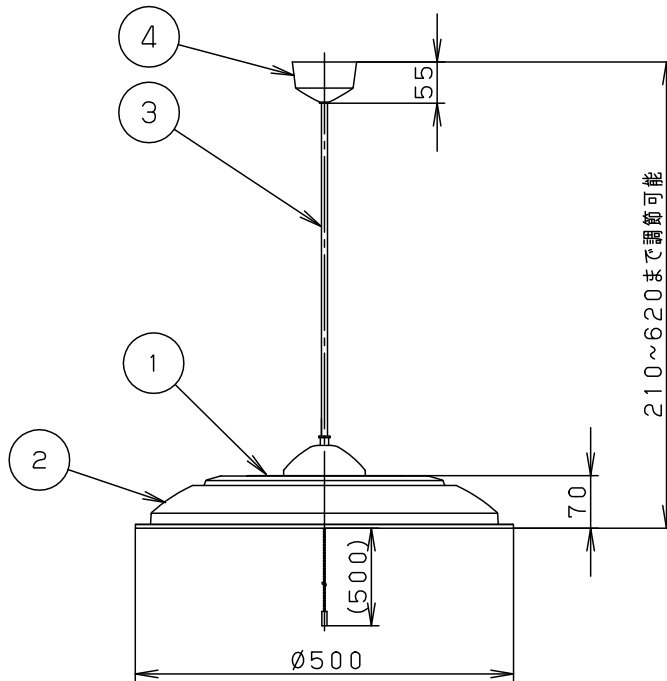

⚠ 安全に関するご注意

- 一般屋内用器具です。
屋外や水気、湿気のある所では使用しないでください。
絶縁不良による感電の原因となります。
- 天井面取付専用器具です。
傾斜天井には取り付けないでください。
指定外取付は、落下の原因となります。
- 他の調光器と組み合わせて使用しないでください。火災の原因となります。

- 段調光スイッチ付
点灯順序 全灯→段調光→常夜灯→減
下面：開放
電源ユニット内蔵型

<使用上のご注意>

- ほたるスイッチと接続する場合は器具1台につきスイッチ3個まででご使用ください。
(4個以上のほたるスイッチと接続すると、スイッチを切にしても器具が消灯しないことがあります)
- LEDにはバラツキがあるため、同一品番でも商品ごとに発光色、明るさが異なる場合があります。

定格電圧	入力電流	消費電力
AC100V	0.35A	34.1W

LED	昼光色 (6200K Ra83)	5	丸型フル引掛シーリング			品番
		4	フランジ		ホワイト	LGB14521LE1
器具質量	1.7kg	3	補強コード	外径Ø8	ホワイト	
特記事項	~12畳用	2	セード	スチロール	乳白	菌田
		1	本体	亜鉛鋼板 (t0.4)	ホワイト	
部番	部品名	材質・素材厚	備考	パナソニック株式会社		