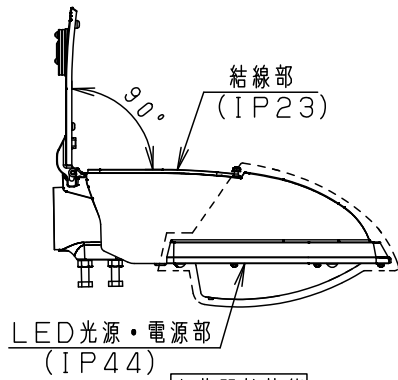

⚠ 注意：商品には寿命があります。詳細はCLX2021YAをご参照ください。

グリーン購入法適合

定格

定格電圧	100V
周波数	50Hz/60Hz共用
入力電力	15.9
入力電流	0.162A

光源寿命 60,000時間

器具光束 2200lm