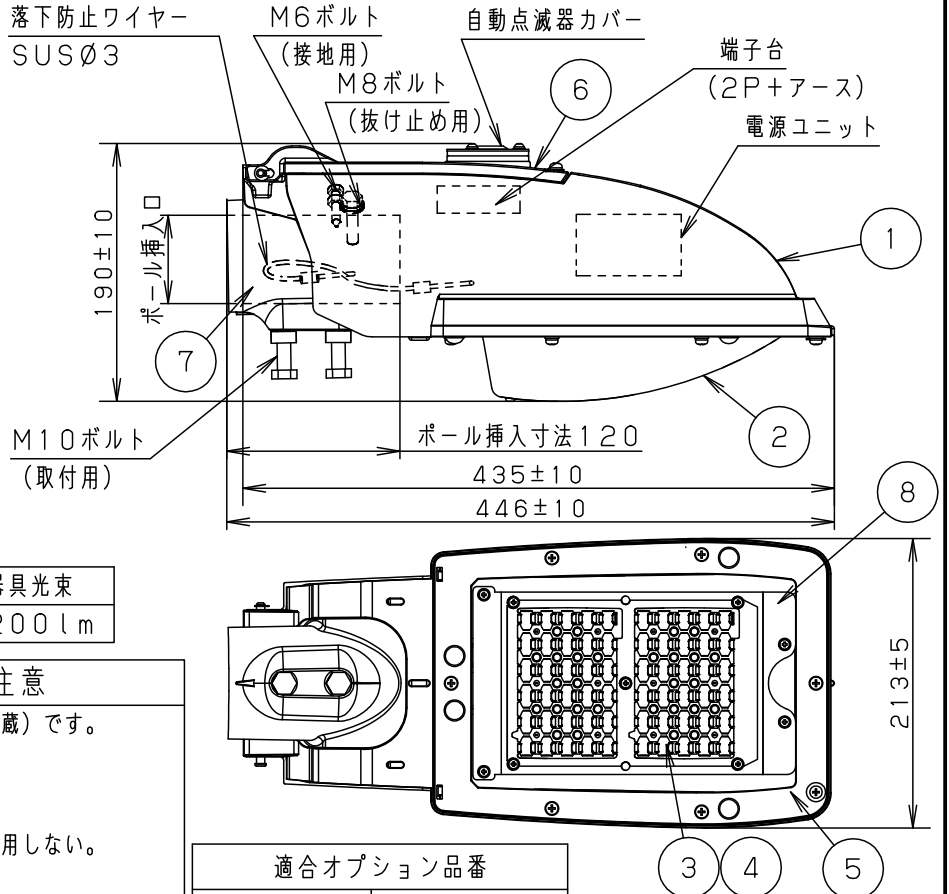

⚠ 注意：商品には寿命があります。詳細はCLX2021YAをご参照ください。

グリーン購入法適合

定格

定格電圧	100V
周波数	50Hz/60Hz共用
入力電力	15.9
入力電流	0.162A

光源寿命 60,000時間

器具光束 2200lm

⚠ 安全に関するご注意

- この器具は一般屋外用器具（自動点滅器内蔵）です。それ以外の場所で使用できません。落下・感電・火災の原因となります。
- 60m/s仕様です。これ以上の風速の影響を受ける場所では使用しない。器具落下・ポール転倒の原因となります。
- 振動や衝撃の多い場所、腐食ガスの発生する場所、塩素を使用する屋内プール等、海岸隣接地域では使用しない。落下・感電・火災の原因となります。
- 下向照射専用器具です。灯具の逆付け、横付けは行わない。浸水による感電や器具落下の原因となります。
- 寒冷地で使用する場合、つららが落ちると危険が生じるような場所に設置しないでください。つらら落下による怪我の原因となります。
- この器具は100V専用です。指定外の電源電圧、周波数で使用すると、感電・火災の原因となります。

適合オプション品番	
電力柱共架アーム (角度固定タイプ)	NYD7100
電力柱共架アーム (角度可変タイプ)	NYD7101
電力柱共架アーム (プレーカ内蔵可能型 Ø60.5用)	T3CL11281-K*
電力柱用取付バンド	YK22842
	YK22821

[使用上のご注意]

- 歩道照明以外の特殊用途や特殊環境、塩害地域でご使用される場合は、別途ご相談ください。
- 電源ケーブルは3芯ケーブルØ2.0~3.5mm<sup>2</sup>、仕上り外径Ø13以下をご使用ください。Ø34ポールに取り付ける場合は3芯ケーブルØ1.6又は1.25mm<sup>2</sup>、仕上り外径Ø11以下をご使用ください。
- LEDにはバツキがあるため、同一品番でも商品ごとに発光色、明るさが異なる場合があります。ご了承ください。
- 周囲温度は、-10~35℃でご使用ください。
- 不点の原因となりますので、施工時等の一時的な点灯確認以外は日中点灯しないでください。

本図面は2枚1組です

保護等級	
結線部	IP23
LED光源・電源部	IP44

建電協器具形式KHE015

グレイ マンセル N7

LED 昼白色 (5000K, Ra70)

器具質量 5.1kg

特記事項

部番	部品名	材質・素材厚	備考
8	取付板	アルミニウム	
7	ポール支持金具	アルミダイカスト	ポリエステル粉体塗装グレイ (全艶)
6	上蓋	アルミダイカスト	ポリエステル粉体塗装グレイ (全艶)
5	枠	アルミダイカスト	ポリエステル粉体塗装グレイ (全艶)
4	レンズ	アクリル	透明
3	LEDユニット		LED30粒
2	パネル	ポリカーボネート	透明
1	本体	アルミダイカスト	ポリエステル粉体塗装グレイ (全艶)

受圧面積	
正面	0.028m <sup>2</sup>
側面	0.057m <sup>2</sup>

品番 (LED歩道照明) NYR10307LE1  
防雨型

河荻野野  
パナソニック株式会社

[使用上のご注意]

- 適合ポールと組合せる場合は、予め下記の抜け止め用穴加工・落下防止バー加工を施してください。
- ポールへの取付方法は施工説明書をご参考ください。
- ポールに、はしごをかけての施工や、バケット車の使用できないような狭い場所では使用しない。  
ポールのキズつき、傾き、施工中のけがの原因となります。  
バケット車での施工、メンテナンスをお勧めします。器具を施工する際は2人以上で作業を行ってください。