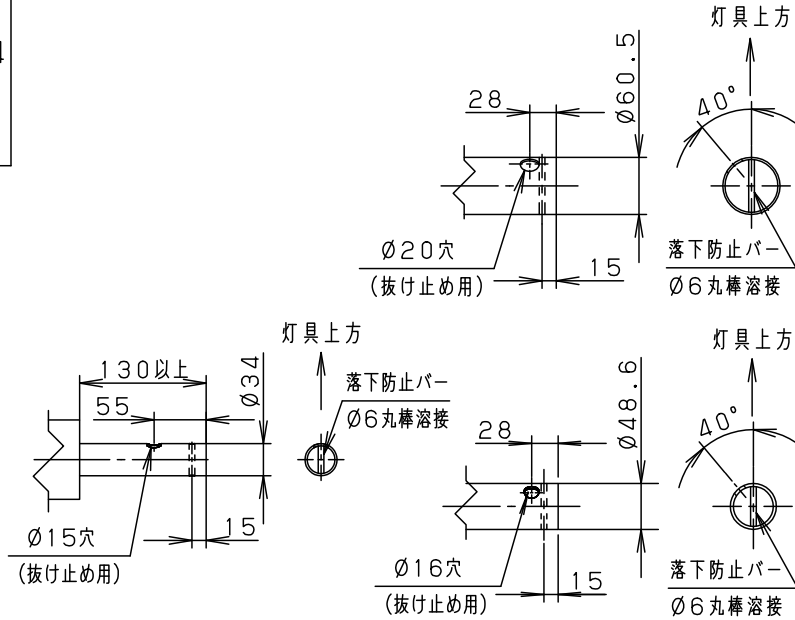

本図面は2枚1組です

保護等級	
結線部	IP23
LED光源・電源部	IP44

建電協器具形式KHE015

グレイ マンセル N7

LED 昼白色 (5000K, Ra70)

器具質量 5.1kg

特記事項

部番	部品名	材質・素材厚	備考
8	取付板	アルミニウム	
7	ポール支持金具	アルミダイカスト	ポリエステル粉体塗装グレイ (全艶)
6	上蓋	アルミダイカスト	ポリエステル粉体塗装グレイ (全艶)
5	枠	アルミダイカスト	ポリエステル粉体塗装グレイ (全艶)
4	レンズ	アクリル	透明
3	LEDユニット		LED30粒
2	パネル	ポリカーボネート	透明
1	本体	アルミダイカスト	ポリエステル粉体塗装グレイ (全艶)

受圧面積	
正面	0.028m <sup>2</sup>
側面	0.057m <sup>2</sup>

品番 (LED歩道照明) NYR10307LE1  
防雨型

河荻野野  
パナソニック株式会社

[使用上のご注意]

- 適合ポールと組合せる場合は、予め下記の抜け止め用穴加工・落下防止バー加工を施してください。
- ポールへの取付方法は施工説明書をご参考ください。
- ポールに、はしごをかけての施工や、バケット車の使用できないような狭い場所では使用しない。  
ポールのキズつき、傾き、施工中のけがの原因となります。  
バケット車での施工、メンテナンスをお勧めします。器具を施工する際は2人以上で作業を行ってください。

適合ポール
建電協仕様
適合径： $\phi 60.5 / 48.6 / 34$
歩道照明用ポール：高さ5m
(抜け止め用穴加工)
(落下防止バー加工)

適合ポール先端形状

本図面は2枚1組です

特記事項

8				
7				
6				
5				品番 (LED歩道照明)
4				防雨型
3				NYR10307LE1
				(施工説明書)
2				河 荻
1				野 野
部番	部品名	材質・素材厚	備考	パナソニック株式会社