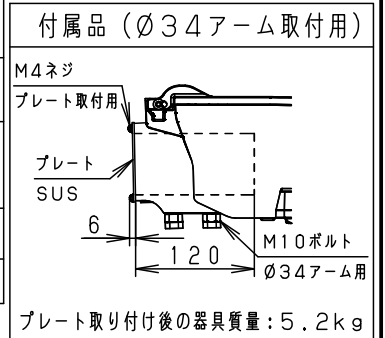

適合オプション品番	
電力柱共架アーム (角度固定タイプ)	NYD7100
電力柱共架アーム (角度可変タイプ)	NYD7101
電力柱共架アーム (プレーカ内蔵可能型 Ø60.5用)	T3CL11281-K*
電力柱用取付バンド	YK22842
	YK22821

[使用上のご注意]

- 歩道照明以外の特殊用途や特殊環境、塩害地域でご使用される場合は、別途ご相談ください。
- 電源ケーブルは3芯ケーブルØ2.0~3.5mm<sup>2</sup>、仕上り外径Ø13以下をご使用ください。Ø34ポールに取り付ける場合は3芯ケーブルØ1.6又は1.25mm<sup>2</sup>、仕上り外径Ø11以下をご使用ください。
- LEDにはバツキがあるため、同一品番でも商品ごとに発光色、明るさが異なる場合があります。ご了承ください。
- 周囲温度は、-10~35℃でご使用ください。
- 不点の原因となりますので、施工時等の一時的な点灯確認以外は日中点灯しないでください。

本図面は2枚1組です

保護等級	
結線部	IP23
LED光源・電源部	IP44

建電協器具形式KHE015

グレイ マンセル N7

LED 昼白色 (5000K, Ra70)

器具質量 5.1kg

特記事項

部番	部品名	材質・素材厚	備考
8	取付板	アルミニウム	
7	ポール支持金具	アルミダイカスト	ポリエステル粉体塗装グレイ (全艶)
6	上蓋	アルミダイカスト	ポリエステル粉体塗装グレイ (全艶)
5	枠	アルミダイカスト	ポリエステル粉体塗装グレイ (全艶)
4	レンズ	アクリル	透明
3	LEDユニット		LED30粒
2	パネル	ポリカーボネート	透明
1	本体	アルミダイカスト	ポリエステル粉体塗装グレイ (全艶)