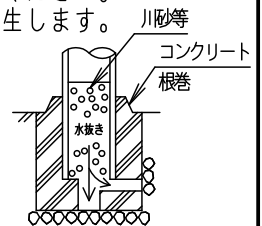

⚠ 注意：商品には寿命があります。詳細はCLX2021YAをご参照ください。

**安全に関するご注意**

- 防雨型器具です。浴室など湿気が多い場所には使用しないでください。絶縁不良による感電及び火災の原因となります。
- 60m/s仕様です。  
適合以外のポールとの組合せでは使用しないでください。  
器具落下の原因となります。
- 下向取付専用器具です。上向、横向取付けしないでください。  
パネル面を下にして使用してください。  
浸水による感電、火災の原因、器具落下の原因となります。
- 寒冷地で使用する場合、つららが落ちると危険が生じるような場所には設置しないでください。  
つららができることがある場合は、つららの除去を行ってください。  
つらら落下による怪我の原因となります。

適合ポール	
・エバーライトモールライト用ポール	
・トクポール (モールライト用) ・テーパーポール φ76タイプ (ミディアムグレーメタリック) 環境配慮型溶融亜鉛メッキタイプ 耐風速60m/s	
注) ニップル・カップリング加工時の入線位置は 電源ユニットよりも下で設定してください。	

定格電圧	100V	200V	242V
周波数	50/60Hz		
入力電力	25.5W		
入力電流	0.26A	0.13A	0.11A
光源寿命	60,000時間		