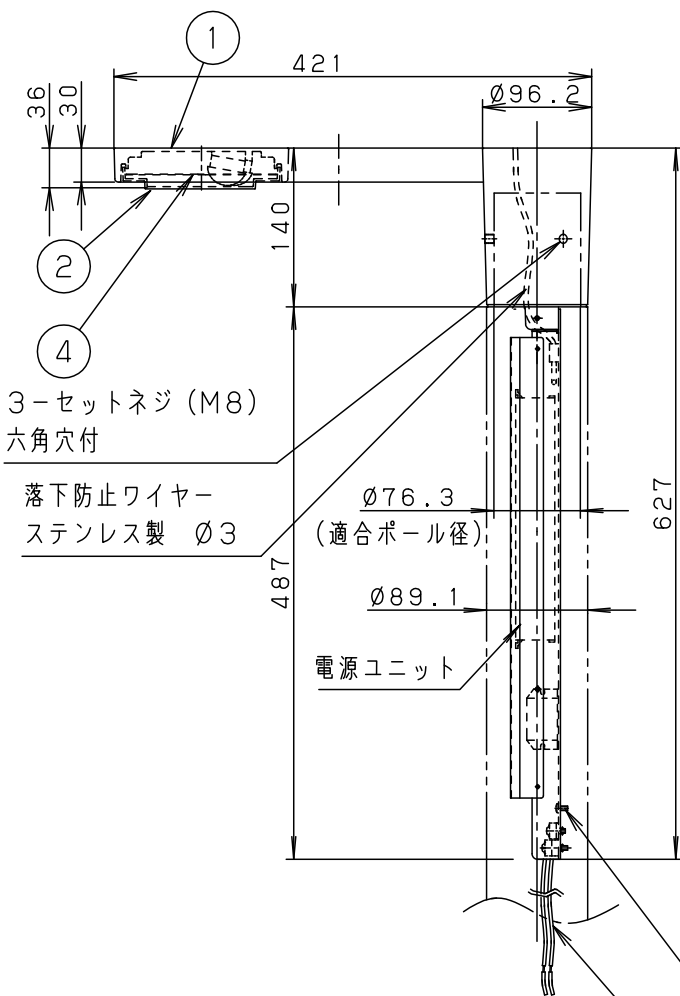

⚠ 注意：商品には寿命があります。詳細はCLX2021YAをご参照ください。

**安全に関するご注意**

- 防雨型器具です。浴室など湿気が多い場所には使用しないでください。絶縁不良による感電及び火災の原因となります。
- 60m/s仕様です。  
適合以外のポールとの組合せでは使用しないでください。  
器具落下の原因となります。
- 下向取付専用器具です。上向、横向取付けしないでください。  
パネル面を下にして使用してください。  
浸水による感電、火災の原因、器具落下の原因となります。
- 寒冷地で使用する場合、つららが落ちると危険が生じるような場所には設置しないでください。  
つららができることがある場合は、つららの除去を行ってください。  
つらら落下による怪我の原因となります。

適合ポール	
・エバーライトモールライト用ポール	
・トクポール (モールライト用) ・テーパーポール φ76タイプ (ミディアムグレーメタリック) 環境配慮型溶融亜鉛メッキタイプ 耐風速60m/s	
注) ニップル・カップリング加工時の入線位置は 電源ユニットよりも下で設定してください。	

定格電圧	100V	200V	242V
周波数	50/60Hz		
入力電力	25.5W		
入力電流	0.26A	0.13A	0.11A
光源寿命	60,000時間		

器具光束	1440lm	5				品番 (モールライト)
LED	電球色 (2800K, Ra76)	4	反射板	ステンレス鋼板 (t0.6)	ホワイトアクリル塗装	防雨型 NNY22123KLE9
器具質量	6.0kg	3	LEDユニット		高出力電球色LED4個	
特記事項		2	カバー	アクリル	透明 (つや消し)	河野
		1	本体	アルミダイカスト	ミディアムグレーメタリック アクリル塗装	
	部番	部品名	材質・素材厚	備考	パナソニック株式会社	