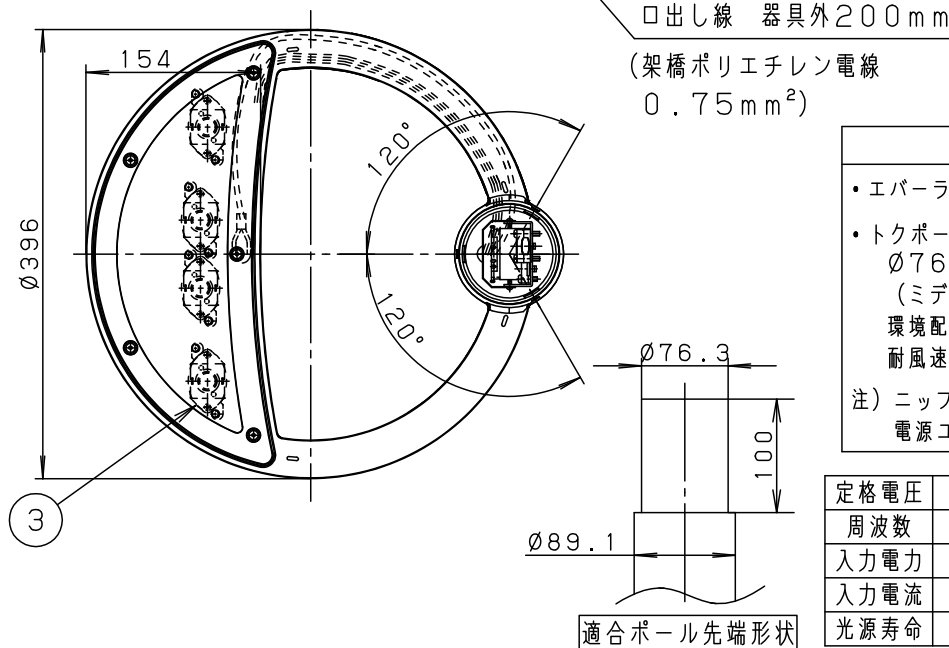

⚠ 注意：商品には寿命があります。詳細はCLX2021YAをご参照ください。

**安全に関するご注意**

- 防雨型器具です。浴室など湿気が多い場所には使用しないでください。絶縁不良による感電及び火災の原因となります。
- 60m/s仕様です。  
適合以外のポールとの組合せでは使用しないでください。  
器具落下の原因となります。
- 下向取付専用器具です。上向、横向取付けしないでください。  
パネル面を下にして使用してください。  
浸水による感電、火災の原因、器具落下の原因となります。
- 寒冷地で使用する場合、つららが落ちると危険が生じるような場所には設置しないでください。  
つららができることがある場合は、つららの除去を行ってください。  
つらら落下による怪我の原因となります。

適合ポール	
・エバーライトモールライト用ポール	
・トクポール (モールライト用) ・テーパーポール φ76タイプ (ミディアムグレーメタリック) 環境配慮型溶融亜鉛メッキタイプ 耐風速60m/s	
注) ニップル・カップリング加工時の入線位置は 電源ユニットよりも下で設定してください。	

定格電圧	100V	200V	242V
周波数	50/60Hz		
入力電力	25.5W		
入力電流	0.26A	0.13A	0.11A
光源寿命	60,000時間		

器具光束	1440lm	5				品番 (モールライト)
LED	電球色 (2800K, Ra76)	4	反射板	ステンレス鋼板 (t0.6)	ホワイトアクリル塗装	防雨型 NNY22123KLE9
器具質量	6.0kg	3	LEDユニット		高出力電球色LED4個	
特記事項		2	カバー	アクリル	透明 (つや消し)	河野
		1	本体	アルミダイカスト	ミディアムグレーメタリック アクリル塗装	
	部番	部品名	材質・素材厚	備考	パナソニック株式会社	