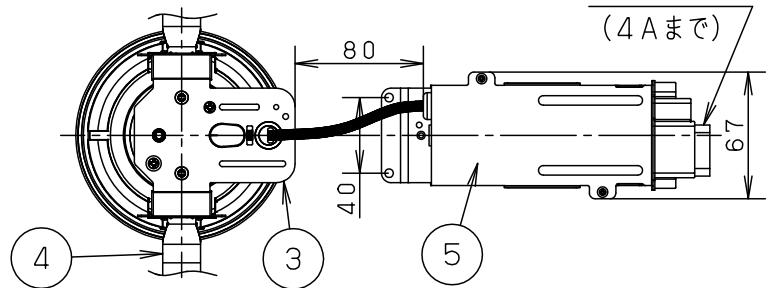

注意：商品には寿命があります。詳細はCLX2021AAをご参照ください。

グリーン購入法適合

埋込穴寸法
Ø100

<適合リニューアルプレート>

LGK02000
LGK02001
LGK02004
LGK02005

送り付端子台
(4Aまで)

<施工上のご注意>

・埋込穴寸法の公差は下表のとおりとしてください。

天井の厚さ	埋込穴寸法
5mm以上9mm未満	Ø100±1 mm
9mm以上25mm以下	Ø100 ±0.5 mm

- ・施工時、埋込高さは80mm以上必要となります。
- ・表面の凹凸のある天井の場合は、気密性が損なわれるおそれがありますので、平面に仕上げてください。
- ・この器具の配光は水平天井に対応しています。
- ・ほたるスイッチと接続する場合は器具1台につきスイッチ3個まででご使用ください。4個以上のほたるスイッチと接続すると、スイッチを切にしても器具が消灯しないことがあります。
- ・LED器具を送り配線する場合は、ライトコントロールの最大負荷容量かつ接続可能台数まででご使用ください。
- ・ライトコントロールとの結線方法および注意事項はライトコントロールの承認図などをご確認ください。

<使用上のご注意>

- ・LEDにはバラツキがあるため、同一品番商品でも商品ごとに発光色、明るさが異なる場合があります。
- ・器具の近くでは、ラジオやテレビなどの音響、映像機器に雑音が入る場合があります。
- ・起動方式LB対応の当社ライトコントロールと組み合わせて1~100%調光ができます。

電源ユニット内蔵型・浅型8H・拡散マイルドタイプ

安全に関するご注意

- ・一般屋内用器具です。屋外や水気、湿気のある所では使用しないでください。絶縁不良による感電の原因となります。
- ・天井埋込専用器具です。55度を超える傾斜天井、強度のない天井には取り付けしないでください。傾斜天井に取り付ける場合は、傾斜方向の上下に取り付バネがくるように取り付けてください。指定外取り付けは、火災、落下の原因となります。(9mm以上の石膏ボードに取り付けできます。)
- ・ロックワール等のやわらかい天井には取り付けしないでください。落下の原因となります。
- ・ブローイング工法吸込用繊維質断熱材<JIS A9523>及びマット敷工法入造鉱物繊維断熱材<JIS A9521>での断熱施工された天井に使用することができます。(JIL5002適合) その他の特殊な断熱施工された天井には使用できません。過熱による火災の原因となります。

- ・起動方式LB対応以外のライトコントロール・遅れ消灯スイッチ・リモコンアダプタと組み合わせて使用しないでください。火災の原因となります。
- ・照射物近接限度内にドア開閉範囲や家具などの可燃物が近づかないように考慮して取り付けしてください。照射物の変色・火災の原因となります。
  【照射物近接限度10cm】

(ドア・家具・布等の可燃物)

- ・LEDを直視しないでください。目の痛みの原因となることがあります。

定格電圧	入力電流	消費電力					
AC100V	0.09A	8.2W	5	カバー	亜鉛鋼板 (t0.6)	品番 高気密SB形 LGB76310LB1	
LED	昼白色 (5000K Ra83) 明るさ: 100形電球1灯器具相当		4	取付バネ	ステンレス鋼板 (t0.5)		
器具質量	0.5kg		3	本体	亜鉛鋼板 (t0.8)		
特記事項			2	カバー	アクリル	乳白つや消し	菌 宮 田 原
			1	枠	アルミ	ホワイトつや消し ポリエステル粉体塗装	
部番	部品名	材質・素材厚	備考	パナソニック株式会社