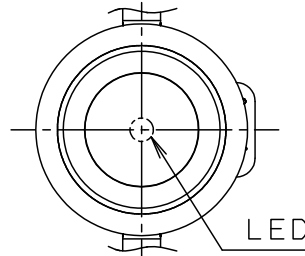

注意：商品には寿命があります。詳細はCLX2021AAをご参照ください。

グリーン購入法適合

埋込穴寸法
Ø100

<適合リニューアルプレート>

LGK02000
LGK02001
LGK02004
LGK02005

送り付端子台
(4Aまで)

<施工上のご注意>

・埋込穴寸法の公差は下表のとおりとしてください。

天井の厚さ	埋込穴寸法
5mm以上9mm未満	Ø100±1 mm
9mm以上25mm以下	Ø100 ±0.5 mm

- ・施工時、埋込高さは80mm以上必要となります。
- ・表面の凹凸のある天井の場合は、気密性が損なわれるおそれがありますので、平面に仕上げてください。
- ・この器具の配光は水平天井に対応しています。
- ・ほたるスイッチと接続する場合は器具1台につきスイッチ3個まででご使用ください。4個以上のほたるスイッチと接続すると、スイッチを切にしても器具が消灯しないことがあります。
- ・LED器具を送り配線する場合は、ライトコントロールの最大負荷容量かつ接続可能台数まででご使用ください。
- ・ライトコントロールとの結線方法および注意事項はライトコントロールの承認図などをご確認ください。

<使用上のご注意>

- ・LEDにはバラツキがあるため、同一品番商品でも商品ごとに発光色、明るさが異なる場合があります。
- ・器具の近くでは、ラジオやテレビなどの音響、映像機器に雑音が入る場合があります。
- ・起動方式LB対応の当社ライトコントロールと組み合わせて1~100%調光ができます。