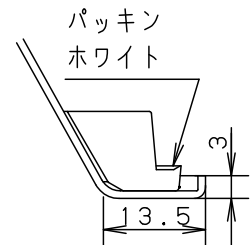

注意：商品には寿命があります。詳細はCLX2021AAをご参照ください。

グリーン購入法適合

埋込穴寸法
Ø100

<適合リニューアルプレート>

LGK02000
LGK02001
LGK02004
LGK02005

送り付端子台
(4Aまで)

<施工上のご注意>

・埋込穴寸法の公差は下表のとおりとしてください。

天井の厚さ	埋込穴寸法
5mm以上9mm未満	Ø100±1 mm
9mm以上25mm以下	Ø100 ±0.5 mm

- ・施工時、埋込高さは80mm以上必要となります。
- ・表面の凹凸のある天井の場合は、気密性が損なわれるおそれがありますので、平面に仕上げてください。
- ・この器具の配光は水平天井に対応しています。
- ・ほたるスイッチと接続する場合は器具1台につきスイッチ3個まででご使用ください。4個以上のほたるスイッチと接続すると、スイッチを切にしても器具が消灯しないことがあります。
- ・LED器具を送り配線する場合は、ライトコントロールの最大負荷容量かつ接続可能台数まででご使用ください。
- ・ライトコントロールとの結線方法および注意事項はライトコントロールの承認図などをご確認ください。

<使用上のご注意>

- ・LEDにはバラツキがあるため、同一品番商品でも商品ごとに発光色、明るさが異なる場合があります。
- ・器具の近くでは、ラジオやテレビなどの音響、映像機器に雑音が入る場合があります。
- ・起動方式LB対応の当社ライトコントロールと組み合わせて1~100%調光ができます。