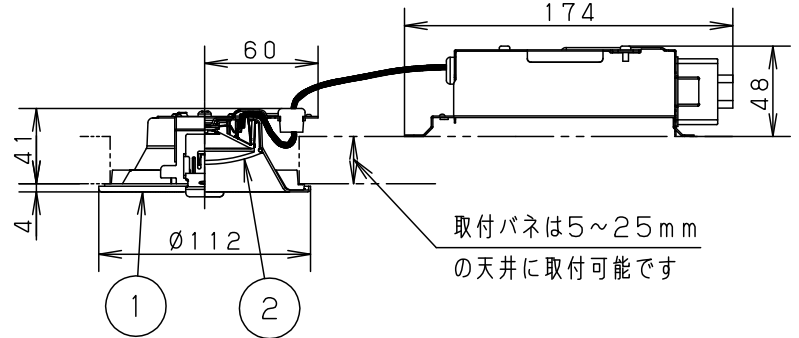

注意：商品には寿命があります。詳細はCLX2021AAをご参照ください。

グリーン購入法適合

埋込穴寸法
Ø100

<適合リニューアルプレート>

LGK02000
LGK02001
LGK02004
LGK02005

送り付端子台
(4Aまで)

<施工上のご注意>

・埋込穴寸法の公差は下表のとおりとしてください。

天井の厚さ	埋込穴寸法
5mm以上9mm未満	Ø100±1 mm
9mm以上25mm以下	Ø100 ±0.5 mm

- ・施工時、埋込高さは80mm以上必要となります。
- ・表面の凹凸のある天井の場合は、気密性が損なわれるおそれがありますので、平面に仕上げてください。
- ・この器具の配光は水平天井に対応しています。
- ・ほたるスイッチと接続する場合は器具1台につきスイッチ3個まででご使用ください。4個以上のほたるスイッチと接続すると、スイッチを切にしても器具が消灯しないことがあります。
- ・LED器具を送り配線する場合は、ライトコントロールの最大負荷容量かつ接続可能台数まででご使用ください。
- ・ライトコントロールとの結線方法および注意事項はライトコントロールの承認図などをご確認ください。

<使用上のご注意>

- ・LEDにはバラツキがあるため、同一品番商品でも商品ごとに発光色、明るさが異なる場合があります。
- ・器具の近くでは、ラジオやテレビなどの音響、映像機器に雑音が入る場合があります。
- ・起動方式LB対応の当社ライトコントロールと組み合わせて1~100%調光ができます。

電源ユニット内蔵型・浅型8H・拡散マイルドタイプ

安全に関するご注意

- ・一般屋内用器具です。屋外や水気、湿気のある所では使用しないでください。絶縁不良による感電の原因となります。
- ・天井埋込専用器具です。55度を超える傾斜天井、強度のない天井には取り付けしないでください。傾斜天井に取り付ける場合は、傾斜方向の上下に取り付バネがくるように取り付けてください。指定外取り付けは、火災、落下の原因となります。(9mm以上の石膏ボードに取り付けできます。)
- ・ロックワール等のやわらかい天井には取り付けしないでください。落下の原因となります。
- ・ブローイング工法吸込用繊維質断熱材<JIS A9523>及びマット敷工法入造鉱物繊維断熱材<JIS A9521>での断熱施工された天井に使用することができます。(JIL5002適合) その他の特殊な断熱施工された天井には使用できません。過熱による火災の原因となります。

- ・起動方式LB対応以外のライトコントロール・遅れ消灯スイッチ・リモコンアダプタと組み合わせて使用しないでください。火災の原因となります。
- ・照射物近接限度内にドア開閉範囲や家具などの可燃物が近づかないように考慮して取り付けしてください。照射物の変色・火災の原因となります。
  【照射物近接限度10cm】

(ドア・家具・布等の可燃物)

- ・LEDを直視しないでください。目の痛みの原因となることがあります。

定格電圧	入力電流	消費電力					
AC100V	0.09A	8.2W	5	カバー	亜鉛鋼板 (t0.6)	品番 高気密SB形 LGB76310LB1	
LED	昼白色 (5000K Ra83) 明るさ: 100形電球1灯器具相当		4	取付バネ	ステンレス鋼板 (t0.5)		
器具質量	0.5kg		3	本体	亜鉛鋼板 (t0.8)		
特記事項			2	カバー	アクリル	乳白つや消し	菌 宮 田 原
			1	枠	アルミ	ホワイトつや消し ポリエステル粉体塗装	
部番	部品名	材質・素材厚	備考	パナソニック株式会社