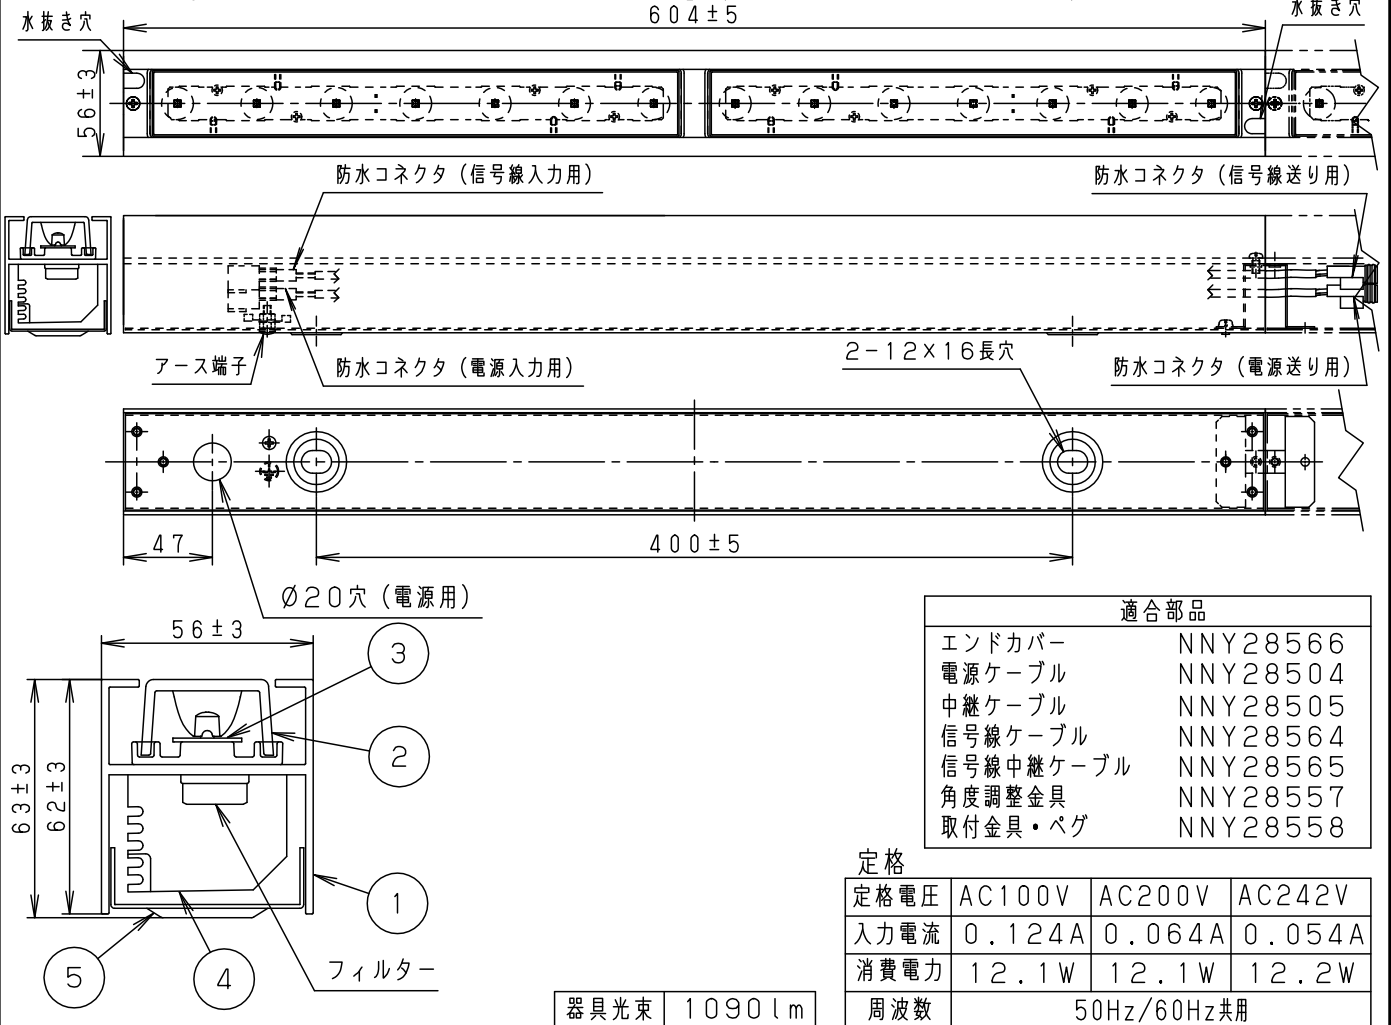

⚠ 注意：商品には寿命があります。詳細はCLX2021JAをご参照ください。

⚠ 安全に関するご注意

- この器具は一般屋外用（防湿・防雨型）器具です。ただし、次の場所では使用しないでください。落下・感電・火災の原因となります。
  - ・建物の屋上・山稜・橋梁などの風の強い場所
  - ・屋内プールなどの塩素雰囲気さらされる場所
  - ・浴室やサウナなどの常時高温・高湿度になる場所
  - ・器具上部に積雪する場所
  - ・温泉地などの腐食性ガスが発生する場所
  - ・振動の強い場所
  - ・沿岸地帯など潮風による塩害を受ける場所
  - ・大雨等で冠水する場所
- この器具は据置器具です。右図のように密閉にして取り付けの場合100mm以上距離を離してください。また、溝に取り付ける場合は、溝幅を100mm以上確保してください。異常温度上昇によるLEDの早期不点・火災の原因となります。
- 器具の取り付けは据置専用です。壁面・天井に取り付ける場合は、加工にて対応します。

(使用上のご注意)

- 器具が点検・交換できない場所には設置しないでください。点検できる設置場所（納め方）であること、高所設置時の点検設備（ゴンドラなど）があることを確認した上で、設置計画をしてください。
- LEDにはバラツキがあるため、同一品番商品でも発光色、明るさが異なる場合があります。予めご了承ください。
- 照射面の状態により、色バラツキが目立つ場合があります。予めご了承ください。
- 電源電圧の変動やひずみの影響により、チラツキが生じることがあります。予めご了承ください。
- 取付台の切断端面部に初期赤錆が発生しますが、耐食性に問題ありません。詳しくは別紙承認図『Zn-Al系合金メッキの特性について』（図番：T4AA20120-K\*）をご覧ください。

側面拡大図

\* 連結方法や接続台数、適合調光器の詳細はNNY21550-KA\*をご参照ください。

配光	広角タイプ	5	取付台	鋼板 (t1.0)	Zn-Al系合金メッキ	品番
LED	電球色 (3000K)	4	電源ユニット			防湿・防雨型
器具質量	2.0kg	3	LEDユニット		LED7個 x2	NNY21551LZ9
特記事項		2	レンズ	アクリル樹脂		藤 河 中 本 野 瀬
		1	本体	アルミ押し出し	シルバーアルマイト仕上 艶消し	
部番	部品名	材質・素材厚	備考	パナソニック株式会社		