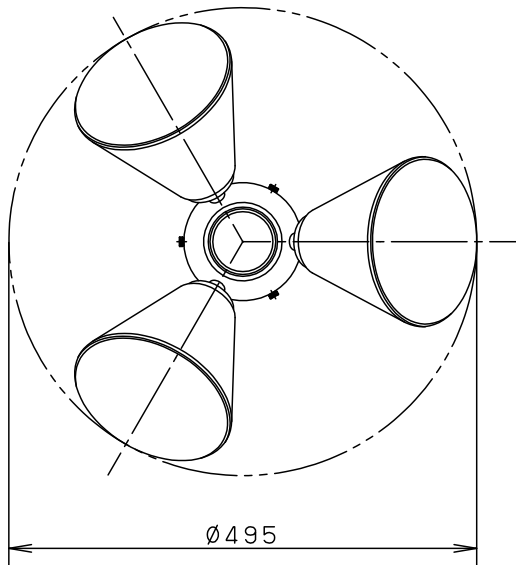

⚠ 注意：商品には寿命があります。詳細はCLX2021AAをご参照ください。

⚠ 安全に関するご注意

- 一般屋内用器具です。屋外や水気、湿気のある所では使用しないでください。絶縁不良による感電の原因となることがあります。
- 調光器と組み合わせて使用しないでください。火災の原因となる事があります。
- LEDを直視しないでください。目の痛みの原因となることがあります。

<使用上のご注意>

- この器具には白熱灯、電球形蛍光灯は使用できません。必ず適合ランプ（パナソニック製）をご使用ください。
- この器具の近くでは電子錠などに使用する光高周波方式のリモコンが動作しない場合がごくまれにありますので、ご注意ください。
- ほたるスイッチと接続する場合は器具1台につき、スイッチ3個までで、ご使用ください。（4個以上のほたるスイッチと接続すると、スイッチを切にしても器具が消灯しないことがあります。）
- LEDにはバラツキがあるため、同一品番商品でも商品ごとに発光色・明るさが異なる場合があります。
- シーリングファン専用器具です。単独での使用はできません。
- 適合シーリングファン：
 <DCモータータイプ>
 SP7070、SP7075
 <ACモータータイプ>
 SP7080、SP7090、SP7095
- セードの取付方法はホルダーナット方式です。
- 下面開放タイプ

明るさ：100形電球3灯器具相当						
定格電圧	入力電流	消費電力				
AC100V	0.645A	38.7W				
付属ランプ	LDA13L-G/Z100E/S/W 電球色 (2700K Ra84)		5			品番
W・数	12.9×3		4	ソケット	E 2 6	SPL5343K
器具質量	2.0kg		3	取付板	亜鉛鋼板 (t1.6)	
特記事項			2	フランジ	鋼板 (t1.2)	ホワイトアクリル塗装 乳白・一部つや消し
			1	セード	アクリル	
部番	部品名	材質・素材厚	備考	パナソニック株式会社		