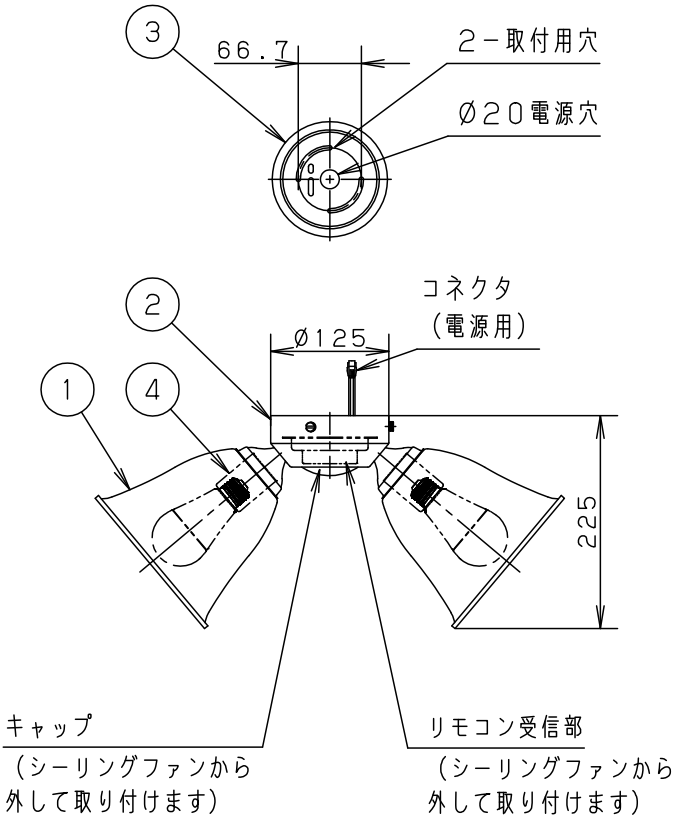

⚠ 注意：商品には寿命があります。詳細はCLX2021AAをご参照ください。

⚠ 安全に関するご注意

- 一般屋内用器具です。屋外や水気、湿気のある所では使用しないでください。絶縁不良による感電の原因となることがあります。
- 調光器と組み合わせて使用しないでください。火災の原因となる事があります。
- LEDを直視しないでください。目の痛みの原因となることがあります。

<使用上のご注意>

- この器具には白熱灯、電球形蛍光灯は使用できません。必ず適合ランプ（パナソニック製）をご使用ください。
- この器具の近くでは電子錠などに使用する光高周波方式のリモコンが動作しない場合がごくまれにありますので、ご注意ください。
- ほたるスイッチと接続する場合は器具1台につき、スイッチ3個までで、ご使用ください。（4個以上のほたるスイッチと接続すると、スイッチを切にしても器具が消灯しないことがあります。）
- LEDにはバラツキがあるため、同一品番商品でも商品ごとに発光色・明るさが異なる場合があります。
- シーリングファン専用器具です。単独での使用はできません。
- 適合シーリングファン：
 <DCモータータイプ>
 SP7070、SP7075
 <ACモータータイプ>
 SP7080、SP7090、SP7095
- セードの取付方法はホルダーナット方式です。
- 下面開放タイプ

明るさ：100形電球3灯器具相当						
定格電圧	入力電流	消費電力				
AC100V	0.645A	38.7W				
付属ランプ	LDA13L-G/Z100E/S/W 電球色 (2700K Ra84)		5			品番
W・数	12.9×3		4	ソケット	E 2 6	SPL5343K
器具質量	2.0kg		3	取付板	亜鉛鋼板 (t1.6)	
特記事項			2	フランジ	鋼板 (t1.2)	ホワイトアクリル塗装 乳白・一部つや消し
			1	セード	アクリル	
部番	部品名	材質・素材厚	備考	パナソニック株式会社		