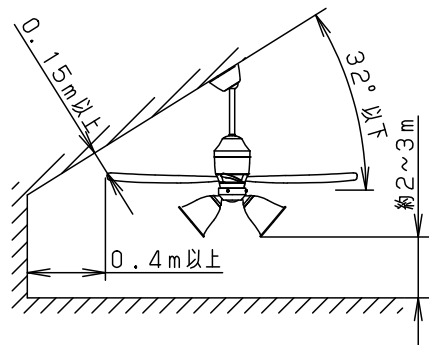

本図面は2枚1組です。1/2

明るさ：100形電球3灯器具相当								
定格電圧	入力電流	消費電力						
AC100V	0.975A	50.7W						
付属ランプ	LDA13L-G/Z100E/S/W 電球色 (2700K Ra84)	5					品名	
W・数	12.9×3	4	照明器具			SPL5344K	シーリングファン	
器具質量	6.2kg	3	シーリングファン			SP7072	XS72344K	
特記事項		2	パイプ			SPK032	蘭田	川端
		1	フランジ			SPK072		
部番	部品名	材質・素材厚	備考	パナソニック株式会社				