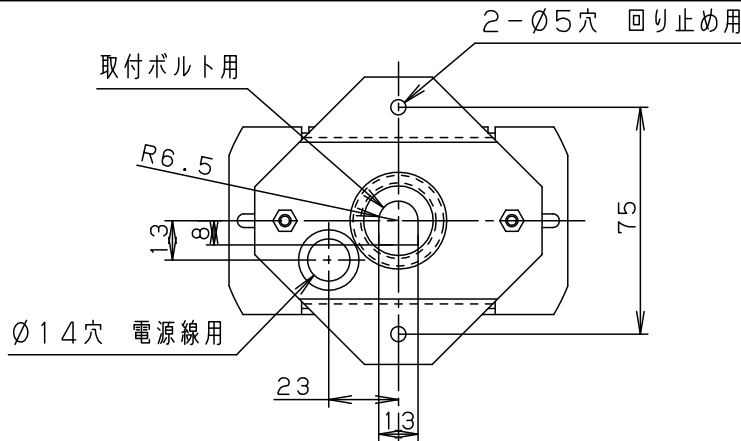

⚠ 注意：商品には寿命があります。詳細はCLX2021AAをご参照ください。