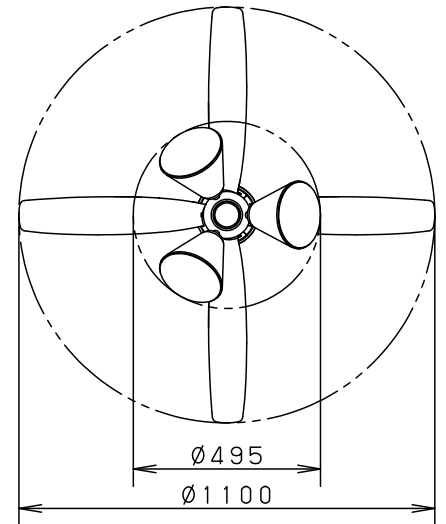

⚠ 注意：商品には寿命があります。詳細はCLX2021AAをご参照ください。