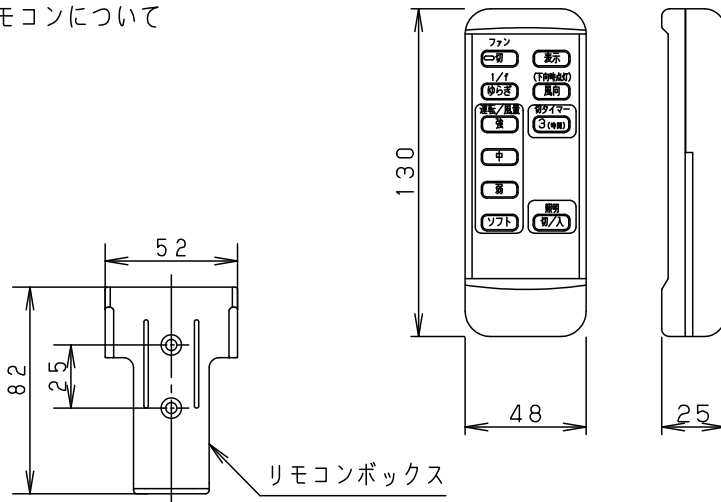

本図面は2枚1組です。1/2

明るさ：100形電球3灯器具相当								
定格電圧	入力電流	消費電力						
AC100V	0.975A	50.7W						
付属ランプ	LDA13L-G/Z100E/S/W 電球色 (2700K Ra84)	5					品名	
W・数	12.9×3	4	照明器具			SPL5344K	シーリングファン	
器具質量	6.2kg	3	シーリングファン			SP7072	XS72344K	
特記事項		2	パイプ			SPK032	蘭田	川端
		1	フランジ			SPK072		
部番	部品名	材質・素材厚	備考	パナソニック株式会社				

単位：mm 第三角法 (JIS A-4)

XS72344K-K

⚠ 注意：商品には寿命があります。詳細はCLX2021AAをご参照ください。

・リモコンについて

リモコンボックス  
紛失防止用に壁掛け収納できます

<使用上のご注意>

- 必ず壁スイッチと併用してください。
  - ・リモコン送信器の電池が消耗した場合、ファンの停止や照明器具の点灯・消灯ができません。
  - ・壁スイッチをOFFにしなければ、待機電力を消費します。
- 同梱のリモコンは本シーリングファンの専用リモコンです。
- 照明器具は壁スイッチ等で電源を「入」にすると点灯します。  
消灯させる場合やシーリングファンの操作はリモコンで行ってください。
- 適合電池は単三乾電池2本です。