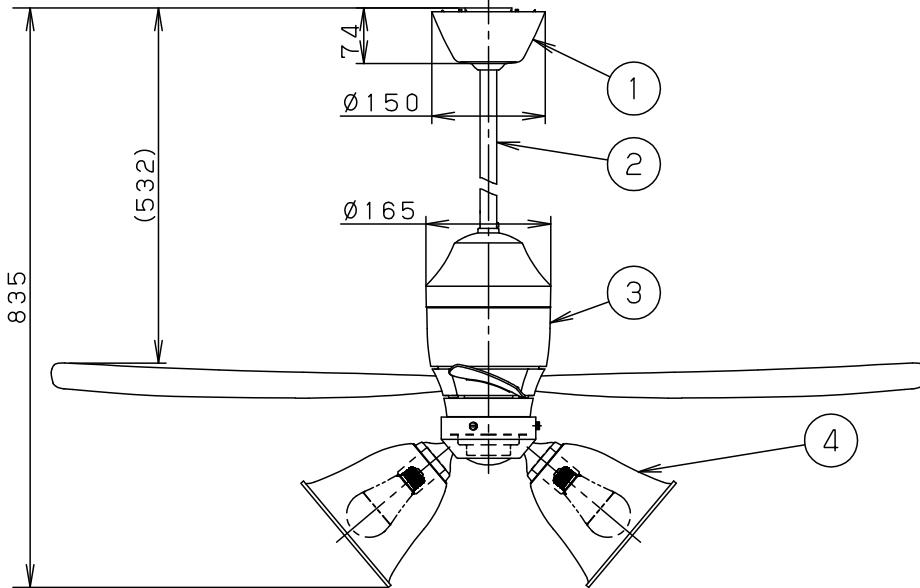

⚠ 注意：商品には寿命があります。詳細はCLX2021AAをご参照ください。