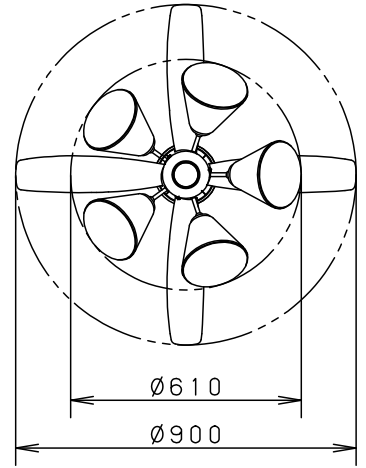

⚠ 注意：商品には寿命があります。詳細はCLX2021AAをご参照ください。

- ・風量切換：強、中、弱、ソフト
- ・風向切換：上向き、下向き
- ・1/fゆらぎ機能付
- ・3hタイマー付（ファンのみ）
- ・過負荷停止機能付（羽根が障害物に当たったり停止状態が続くと電源を遮断します）

⚠ 安全に関するご注意

- ・一般屋内用器具です。屋外や水気、湿気のある所では使用しないでください。絶縁不良による感電の原因となります。
- ・天井面取付専用器具です。指定外取り付けは、落下の原因となります。
- ・傾斜天井に取り付ける場合の注意事項
- ・32度を超える傾斜天井には取り付けないでください。
- ・右図の寸法を守って取り付けてください。空気の流れがみだれて性能が低下したり本体がゆれたりします。
- ・調光器と組み合わせて使用しないでください。火災の原因となります。

<使用上のご注意>

- ・LEDにはバラツキがあるため、同一品番商品でも商品ごとに発光色・明るさが異なる場合があります。
- ・器具の近くでは、ラジオやテレビなどの音響・映像機器に雑音が入る場合があります。
- ・この器具の近くでは電子錠などに使用する高周波方式のリモコンが作動しない場合がごくまれにありますので、ご注意ください。

明るさ：100形電球5灯器具相当

定格電圧	入力電流	消費電力
AC100V	1.074A	62.9W
付属ランプ	LDA13L-G/Z100E/S/W 電球色 (2700K Ra84)	
W・数	12.9×5	
器具質量	7.6kg	

本図面は2枚1組です。1/2

部番	部品名	材質・素材厚	備考	品名	メーカー
5				SPL5542K	シーリングファン XS78142K
4	照明器具			SP7078	
3	シーリングファン			SPK013K	蘭田 川端
2	パイプ			SPK073	
1	フランジ				
部番 部品名 材質・素材厚 備考				パナソニック株式会社	

単位：mm 第三角法 (JIS A-4)

XS78142K-K