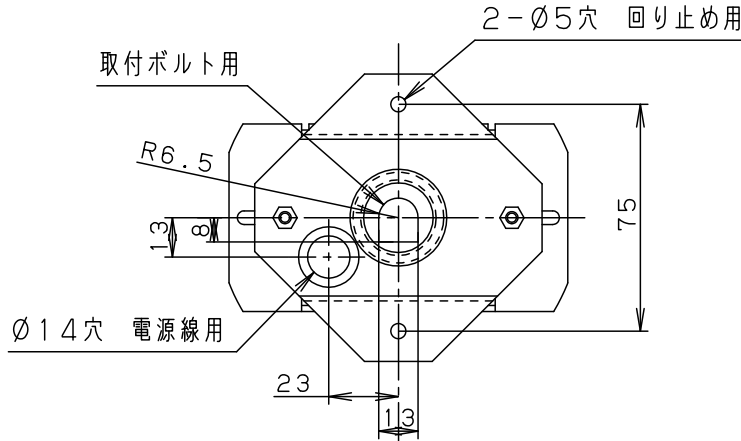

⚠ 注意：商品には寿命があります。詳細はCLX2021AAをご参照ください。