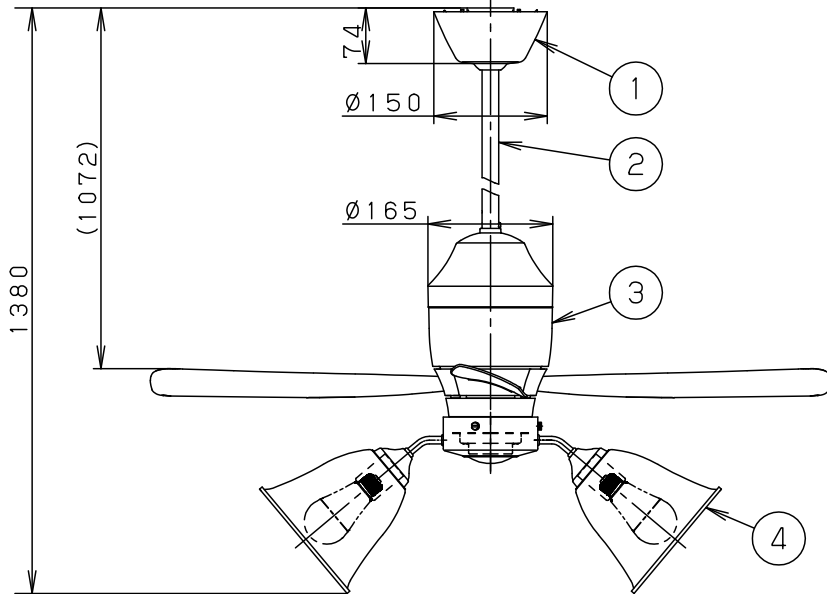

⚠ 注意：商品には寿命があります。詳細はCLX2021AAをご参照ください。

- ・風量切換：強、中、弱、ソフト
- ・風向切換：上向き、下向き
- ・1/fゆらぎ機能付
- ・3hタイマー付（ファンのみ）
- ・過負荷停止機能付（羽根が障害物に当たったり停止状態が続くと電源を遮断します）

⚠ 安全に関するご注意

- ・一般屋内用器具です。屋外や水気、湿気のある所では使用しないでください。絶縁不良による感電の原因となります。
- ・天井面取付専用器具です。指定外取り付けは、落下の原因となります。
- ・傾斜天井に取り付ける場合の注意事項
- ・32度を超える傾斜天井には取り付けないでください。
- ・右図の寸法を守って取り付けてください。空気の流れがみだれて性能が低下したり本体がゆれたりします。
- ・調光器と組み合わせて使用しないでください。火災の原因となります。

<使用上のご注意>

- ・LEDにはバラツキがあるため、同一品番商品でも商品ごとに発光色・明るさが異なる場合があります。
- ・器具の近くでは、ラジオやテレビなどの音響・映像機器に雑音が入る場合があります。
- ・この器具の近くでは電子錠などに使用する高周波方式のリモコンが作動しない場合がごくまれにありますので、ご注意ください。

明るさ：100形電球5灯器具相当

定格電圧	入力電流	消費電力
AC100V	1.074A	62.9W
付属ランプ	LDA13L-G/Z100E/S/W 電球色 (2700K Ra84)	
W・数	12.9×5	
器具質量	7.6kg	

本図面は2枚1組です。1/2

部番	部品名	材質・素材厚	備考	品名	メーカー
5				SPL5542K	シーリングファン XS78142K
4	照明器具			SP7078	
3	シーリングファン			SPK013K	蘭田 川端
2	パイプ			SPK073	
1	フランジ				
部番 部品名 材質・素材厚 備考				パナソニック株式会社	

単位：mm 第三角法 (JIS A-4)

XS78142K-K