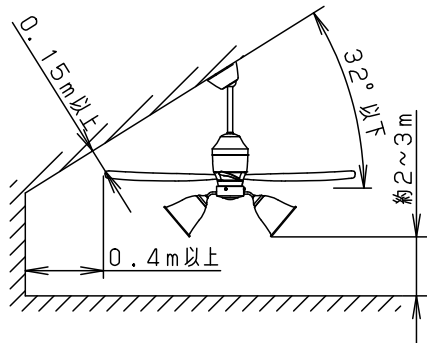

⚠ 注意：商品には寿命があります。詳細はCLX2021AAをご参照ください。

- ・風量切換：強、中、弱、ソフト
- ・風向切換：上向き、下向き
- ・1/fゆらぎ機能付
- ・3hタイマー付（ファンのみ）
- ・過負荷停止機能付（羽根が障害物に当たったり停止状態が続くと電源を遮断します）

⚠ 安全に関するご注意

- ・一般屋内用器具です。屋外や水気、湿気のある所では使用しないでください。絶縁不良による感電の原因となります。
- ・天井面取付専用器具です。指定外取り付けは、落下の原因となります。
- ・傾斜天井に取り付ける場合の注意事項
- ・32度を超える傾斜天井には取り付けないでください。
- ・右図の寸法を守って取り付けてください。空気の流れがみだれて性能が低下したり本体がゆれたりします。
- ・調光器と組み合わせて使用しないでください。火災の原因となります。