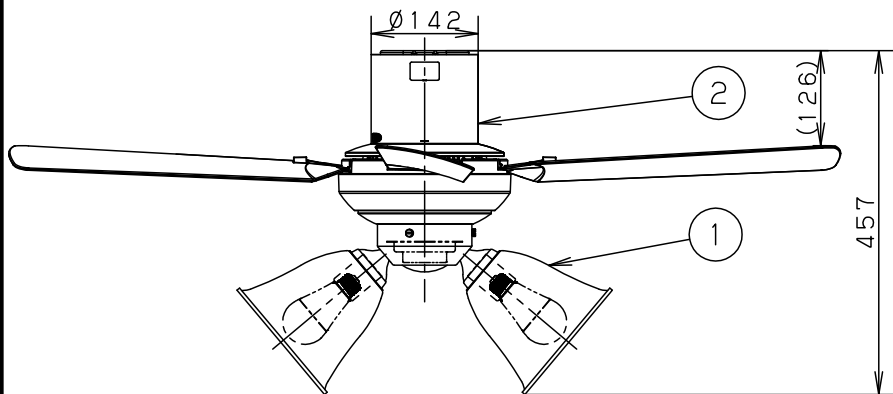

⚠ 注意：商品には寿命があります。詳細はCLX2021AAをご参照ください。

(A) 丸型フル引掛シーリング  
角型引掛シーリング  
の場合

器具質量：7.5 kg

- ・風量切換：4段
- ・風向切換：上向き、下向き
- ・1/fゆらぎ機能付
- ・1～6時間（1時間単位）  
タイマー付（ファンのみ）

(B) ローゼット（ハンガー付）の場合→アダプタを使用して取り付けます。

器具質量：7.7 kg

⚠ 安全に関するご注意