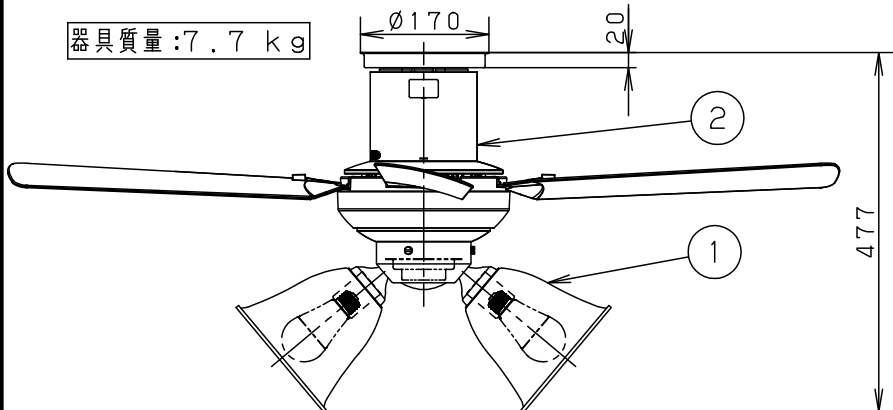

⚠ 注意：商品には寿命があります。詳細はCLX2021AAをご参照ください。

(A) 丸型フル引掛シーリング  
角型引掛シーリング  
の場合

器具質量：7.5 kg

- ・風量切換：4段
- ・風向切換：上向き、下向き
- ・1/fゆらぎ機能付
- ・1～6時間（1時間単位）  
タイマー付（ファンのみ）

(B) ローゼット（ハンガー付）の場合→アダプタを使用して取り付けます。

器具質量：7.7 kg

⚠ 安全に関するご注意