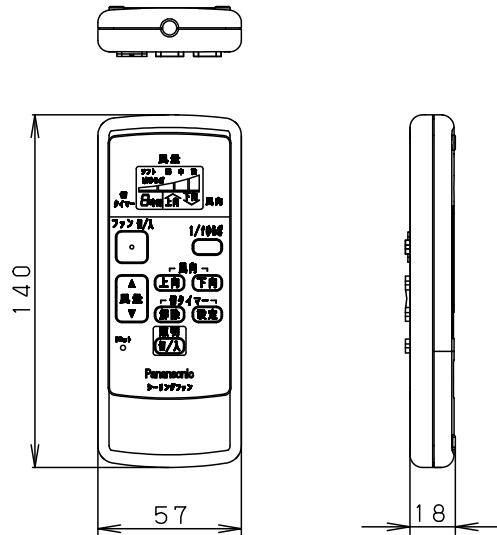

・リモコンについて

<使用上のご注意>

- ●必ず壁スイッチと併用してください。
  - ・リモコン送信器の電池が消耗した場合、ファンの停止や専用照明器具（別売）の点灯・消灯ができません。
  - ・壁スイッチをOFFにしなければ、待機電力を消費します。
- ●同梱のリモコンは本シーリングファン、専用照明器具の専用リモコンです。
  他のリモコン照明器具やファンを操作することはできません。
- ●専用照明器具（別売）は壁スイッチで電源を「入」にすると点灯します。
  消灯させる場合やシーリングファンの操作はリモコンで行ってください。
- ●適合電池は単四電池2本です。

本図面は2枚1組です。2/2

品名	
使用説明書 シーリングファン XS80043K	
蘭田	川端
パナソニック株式会社