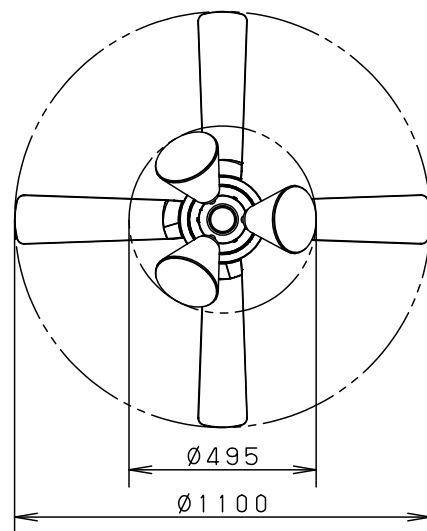

⚠ 注意：商品には寿命があります。詳細はCLX2021AAをご参照ください。

(A) 丸型フル引掛シーリング  
角型引掛シーリング  
の場合

器具質量：7.5 kg

- ・風量切換：4段
- ・風向切換：上向き、下向き
- ・1/fゆらぎ機能付
- ・1～6時間（1時間単位）  
タイマー付（ファンのみ）

(B) ローゼット（ハンガー付）の場合→アダプタを使用して取り付けます。

器具質量：7.7 kg

⚠ 安全に関するご注意