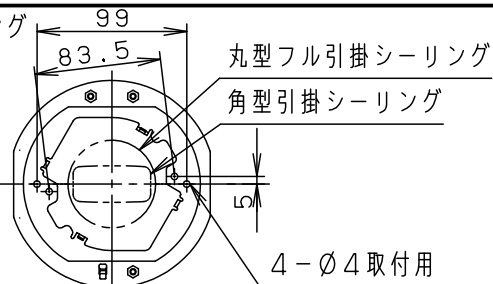

⚠ 注意：商品には寿命があります。詳細はCLX2021AAをご参照ください。

(A) 丸型フル引掛シーリング  
角型引掛シーリング  
の場合

器具質量：7.5 kg

- ・風量切換：4段
- ・風向切換：上向き、下向き
- ・1/fゆらぎ機能付
- ・1～6時間（1時間単位）  
タイマー付（ファンのみ）

(B) ローゼット（ハンガー付）の場合→アダプタを使用して取り付けます。

器具質量：7.7 kg

⚠ 安全に関するご注意