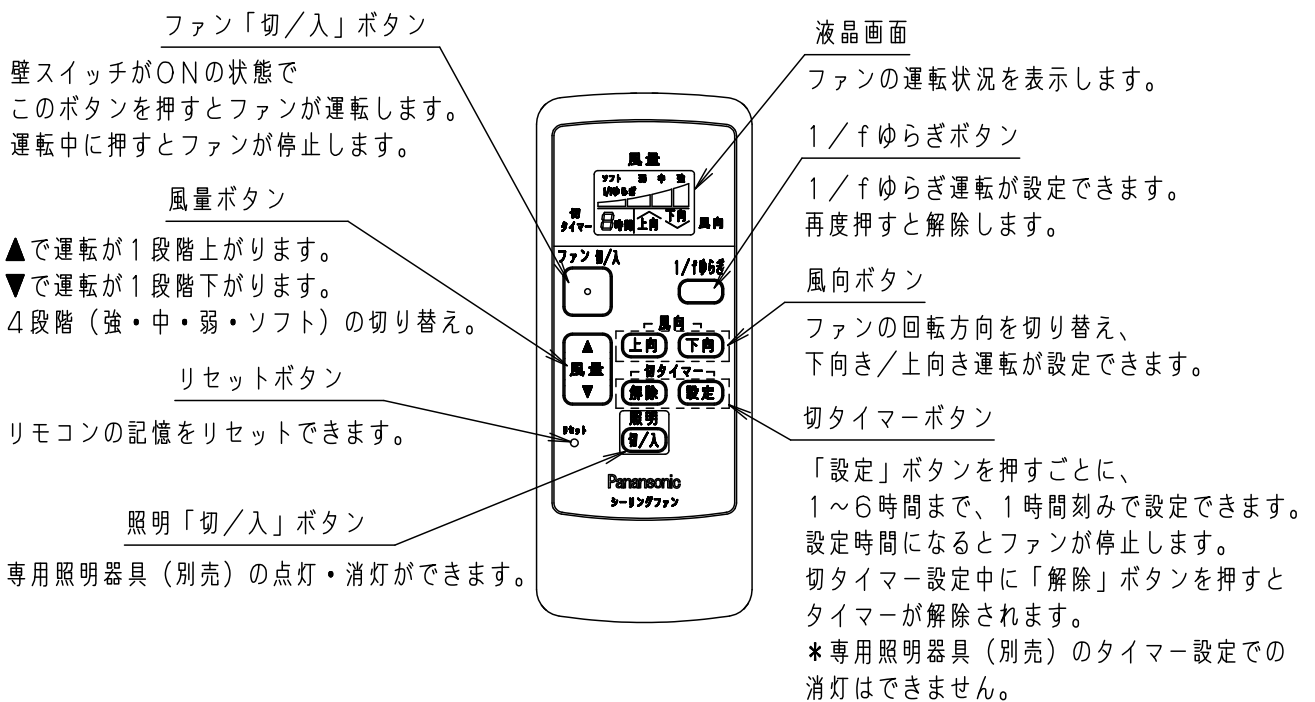

明るさ：100形電球3灯器具相当		
定格電圧	入力電流	消費電力
AC100V	0.975A	65.7W
付属ランプ	LDA13L-G/Z100E/S/W 電球色 (2700K Ra84)	
W・数	12.9×3	4
器具質量	上記参照	3
特記事項	2	シーリングファン
	1	照明器具
部番	部品名	材質・素材厚

			品名	
			シーリングファン	
			XS80043K	
		SP7080	蘭	川
		SPL5343K	田	端
部番	部品名	材質・素材厚	備考	パナソニック株式会社

単位：mm 第三角法 (JIS A-4)

XS80043K-K

・リモコンについて

<使用上のご注意>

- 必ず壁スイッチと併用してください。
  - ・リモコン送信器の電池が消耗した場合、ファンの停止や専用照明器具（別売）の点灯・消灯ができません。
  - ・壁スイッチをOFFにしなければ、待機電力を消費します。
- 同梱のリモコンは本シーリングファン、専用照明器具の専用リモコンです。  
他のリモコン照明器具やファンを操作することはできません。
- 専用照明器具（別売）は壁スイッチで電源を「入」にすると点灯します。  
消灯させる場合やシーリングファンの操作はリモコンで行ってください。
- 適合電池は単四電池2本です。