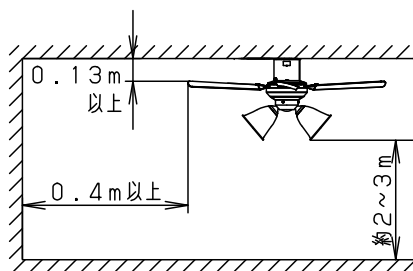

<使用上のご注意>

- ・照明器具を点灯中はリモコンがききにくくなることがあります。
- ・LEDにはバラツキがあるため、同一品番商品でも商品ごとに発光色・明るさが異なる場合があります。
- ・器具の近くでは、ラジオやテレビなどの音響・映像機器に雑音が入る場合があります。
- ・この器具の近くでは電子錠などに使用する高周波方式のリモコンが作動しない場合がごくまれにありますので、ご注意ください。

本図面は2枚1組です。1/2

明るさ：100形電球3灯器具相当		
定格電圧	入力電流	消費電力
AC100V	0.975A	65.7W
付属ランプ	LDA13L-G/Z100E/S/W 電球色 (2700K Ra84)	
W・数	12.9×3	4
器具質量	上記参照	3
特記事項	2	シーリングファン
	1	照明器具
部番	部品名	材質・素材厚

			品名	
			シーリングファン	
			XS80043K	
		SP7080	蘭	川
		SPL5343K	田	端
部番	部品名	材質・素材厚	備考	パナソニック株式会社

単位：mm 第三角法 (JIS A-4)

XS80043K-K