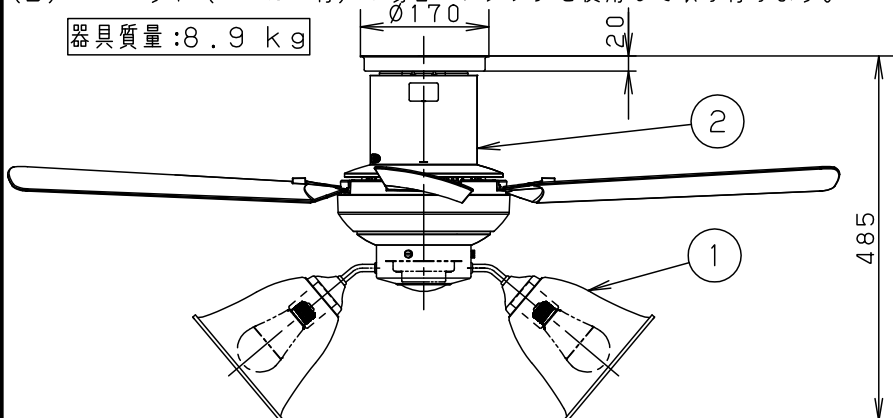

⚠ 注意：商品には寿命があります。詳細はCLX2021AAをご参照ください。

(A) 丸型フル引掛シーリング
角型引掛シーリング
の場合

器具質量：8.7 kg

(B) ローゼット (ハンガー付) の場合→アダプタを使用して取付けます。

器具質量：8.9 kg

- ・風量切換：4段
- ・風向切換：上向き、下向き
- ・1/fゆらぎ機能付
- ・1～6時間（1時間単位）タイマー付（ファンのみ）

<使用上のご注意>

本図面は2枚1組です。1/2

明るさ：100形電球5灯器具相当					
定格電圧	入力電流	消費電力			
AC100V	1.254A	84.9W			
付属ランプ	LDA13L-G/Z100E/S/W 電球色 (2700K Ra84)	5			
W・数	12.9×5	4			
器具質量	上記参照	3			
特記事項	2	シーリングファン	SP7082	品名	
	1	照明器具	SPL5542K	シーリングファン XS82042K	
部番	部品名	材質・素材厚	備考	蘭田川端	
				パナソニック株式会社	