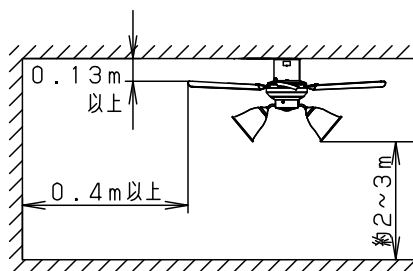

⚠ 安全に関するご注意

- ・一般屋内用器具です。屋外や水気、湿気のある所では使用しないでください。絶縁不良による感電の原因となります。
- ・天井面取付専用器具です。傾斜天井には取り付けしないでください。指定外取り付けは、落下の原因となります。
- ・右図の寸法を守って取り付けてください。空気の流れがみだれて性能が低下したり本体がゆれたりします。
- ・調光器と組み合わせて使用しないでください。火災の原因となります。