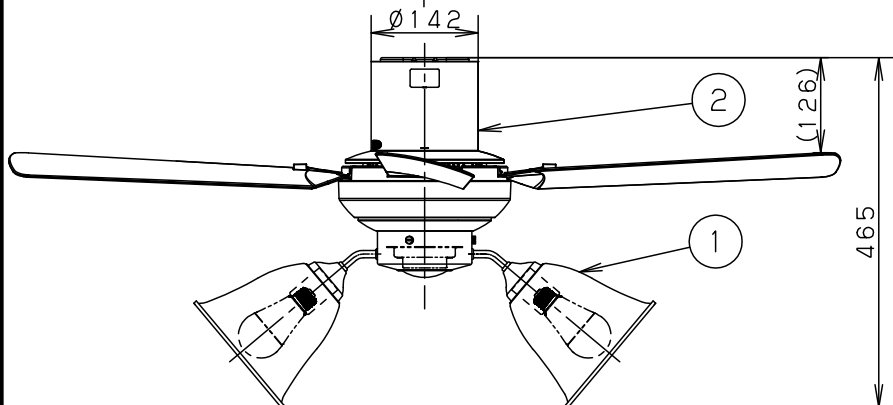

⚠ 注意：商品には寿命があります。詳細はCLX2021AAをご参照ください。

(A) 丸型フル引掛シーリング
角型引掛シーリング
の場合

器具質量：8.7 kg

(B) ローゼット (ハンガー付) の場合→アダプタを使用して取付けます。

器具質量：8.9 kg

- ・風量切換：4段
- ・風向切換：上向き、下向き
- ・1/fゆらぎ機能付
- ・1～6時間（1時間単位）タイマー付（ファンのみ）

<使用上のご注意>

本図面は2枚1組です。1/2

明るさ：100形電球5灯器具相当					
定格電圧	入力電流	消費電力			
AC100V	1.254A	84.9W			
付属ランプ	LDA13L-G/Z100E/S/W 電球色 (2700K Ra84)	5			
W・数	12.9×5	4			
器具質量	上記参照	3			
特記事項	2	シーリングファン	SP7082	品名	
	1	照明器具	SPL5542K	シーリングファン XS82042K	
部番	部品名	材質・素材厚	備考	蘭田川端	
				パナソニック株式会社	