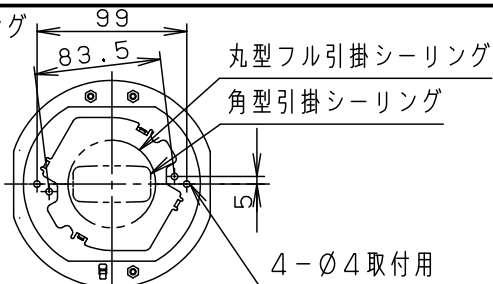

⚠ 注意：商品には寿命があります。詳細はCLX2021AAをご参照ください。

(A) 丸型フル引掛シーリング
角型引掛シーリング
の場合

器具質量：8.7 kg

(B) ローゼット (ハンガー付) の場合→アダプタを使用して取付けます。

器具質量：8.9 kg

- ・風量切換：4段
- ・風向切換：上向き、下向き
- ・1/fゆらぎ機能付
- ・1～6時間（1時間単位）タイマー付（ファンのみ）

<使用上のご注意>