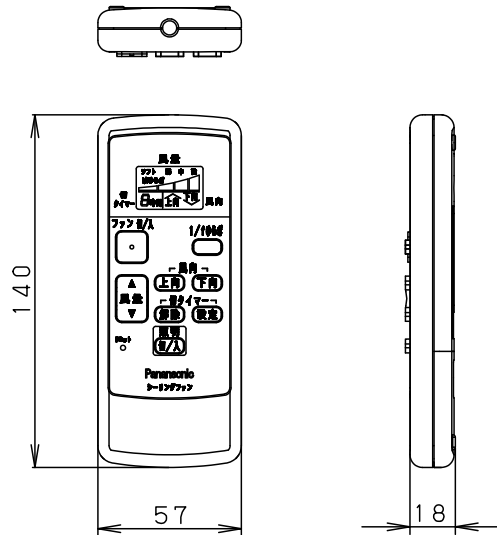

⚠ 注意：商品には寿命があります。詳細はCLX2021AAをご参照ください。

(A) 丸型フル引掛シーリング
角型引掛シーリング
の場合

器具質量：8.7 kg

(B) ローゼット (ハンガー付) の場合→アダプタを使用して取付けます。

器具質量：8.9 kg

- ・風量切換：4段
- ・風向切換：上向き、下向き
- ・1/fゆらぎ機能付
- ・1～6時間（1時間単位）タイマー付（ファンのみ）

<使用上のご注意>

本図面は2枚1組です。1/2

明るさ：100形電球5灯器具相当					
定格電圧	入力電流	消費電力			
AC100V	1.254A	84.9W			
付属ランプ	LDA13L-G/Z100E/S/W 電球色 (2700K Ra84)	5			
W・数	12.9×5	4			
器具質量	上記参照	3			
特記事項	2	シーリングファン	SP7082	品名	
	1	照明器具	SPL5542K	シーリングファン XS82042K	
部番	部品名	材質・素材厚	備考	蘭田川端	
				パナソニック株式会社	

単位：mm 第三角法 (JIS A-4)

XS82042K-K

・リモコンについて

<使用上のご注意>

- 必ず壁スイッチと併用してください。
 - ・リモコン送信器の電池が消耗した場合、ファンの停止や専用照明器具（別売）の点灯・消灯ができません。
 - ・壁スイッチをOFFにしなければ、待機電力を消費します。
- 同梱のリモコンは本シーリングファン、専用照明器具の専用リモコンです。
他のリモコン照明器具やファンを操作することはできません。
- 専用照明器具（別売）は壁スイッチで電源を「入」にすると点灯します。
消灯させる場合やシーリングファンの操作はリモコンで行ってください。
- 適合電池は単四電池2本です。