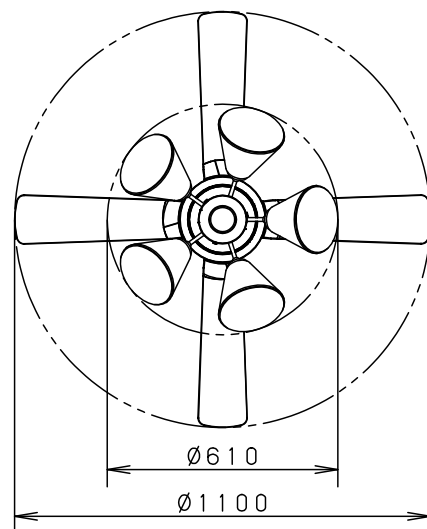

⚠ 注意：商品には寿命があります。詳細はCLX2021AAをご参照ください。

(A) 丸型フル引掛シーリング
角型引掛シーリング
の場合

器具質量：8.7 kg

(B) ローゼット (ハンガー付) の場合→アダプタを使用して取付けます。

器具質量：8.9 kg

- ・風量切換：4段
- ・風向切換：上向き、下向き
- ・1/fゆらぎ機能付
- ・1～6時間（1時間単位）タイマー付（ファンのみ）

<使用上のご注意>

本図面は2枚1組です。1/2

明るさ：100形電球5灯器具相当					
定格電圧	入力電流	消費電力			
AC100V	1.254A	84.9W			
付属ランプ	LDA13L-G/Z100E/S/W 電球色 (2700K Ra84)	5			
W・数	12.9×5	4			
器具質量	上記参照	3			
特記事項	2	シーリングファン	SP7082	品名	
	1	照明器具	SPL5542K	シーリングファン XS82042K	
部番	部品名	材質・素材厚	備考	蘭田川端	
				パナソニック株式会社	