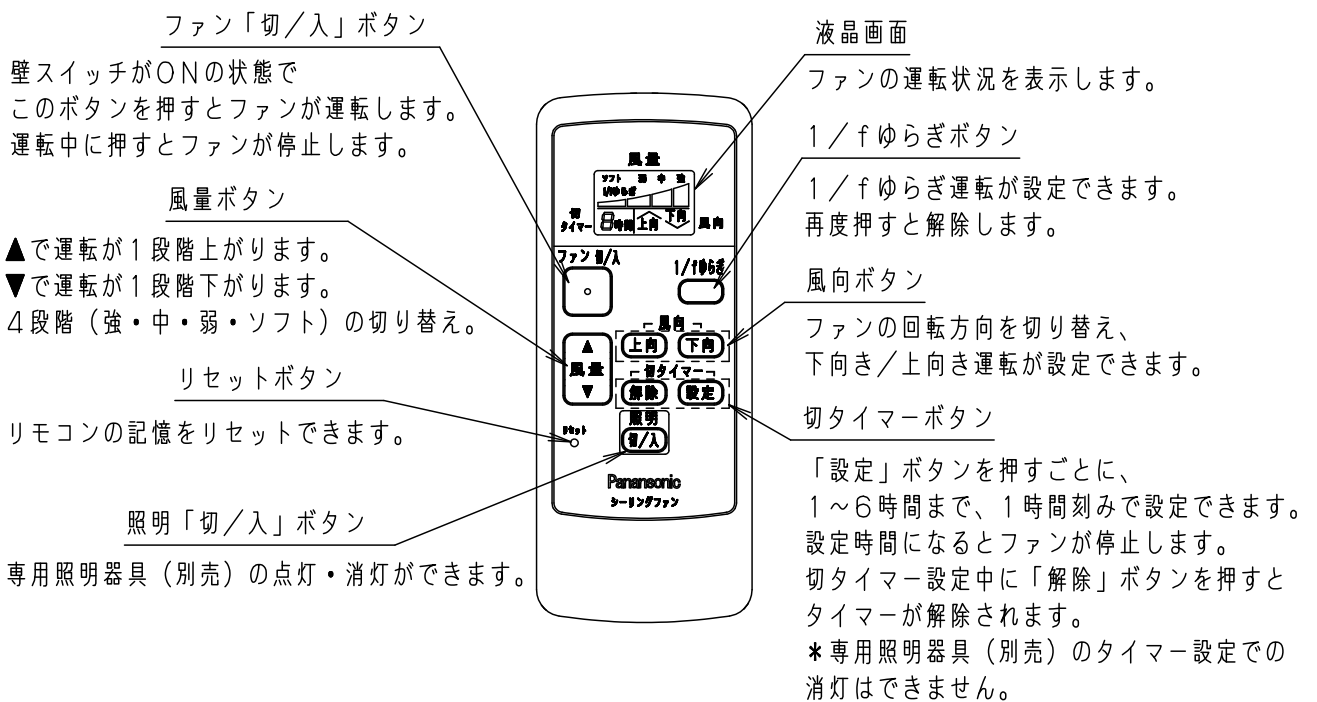

- ・照明器具を点灯中はリモコンがききにくくなることがあります。
- ・LEDにはバラツキがあるため、同一品番商品でも商品ごとに発光色・明るさが異なる場合があります。
- ・器具の近くでは、ラジオやテレビなどの音響・映像機器に雑音が入る場合があります。
- ・この器具の近くでは電子錠などに使用する高周波方式のリモコンが作動しない場合がごくまれにありますので、ご注意ください。

⚠ 安全に関するご注意

- ・一般屋内用器具です。屋外や水気、湿気のある所では使用しないでください。絶縁不良による感電の原因となります。
- ・天井面取付専用器具です。傾斜天井には取り付けしないでください。指定外取り付けは、落下の原因となります。
- ・右図の寸法を守って取り付けてください。空気の流れがみだれて性能が低下したり本体がゆれたりします。
- ・調光器と組み合わせて使用しないでください。火災の原因となります。

本図面は2枚1組です。1/2

明るさ：100形電球5灯器具相当					
定格電圧	入力電流	消費電力			
AC100V	1.254A	84.9W			
付属ランプ	LDA13L-G/Z100E/S/W 電球色 (2700K Ra84)	5			
W・数	12.9×5	4			
器具質量	上記参照	3			
特記事項	2	シーリングファン	SP7082	品名	
	1	照明器具	SPL5542K	シーリングファン XS82042K	
部番	部品名	材質・素材厚	備考	蘭田川端	
				パナソニック株式会社	

単位：mm 第三角法 (JIS A-4)

XS82042K-K

・リモコンについて

<使用上のご注意>

- 必ず壁スイッチと併用してください。
 - ・リモコン送信器の電池が消耗した場合、ファンの停止や専用照明器具（別売）の点灯・消灯ができません。
 - ・壁スイッチをOFFにしなければ、待機電力を消費します。
- 同梱のリモコンは本シーリングファン、専用照明器具の専用リモコンです。
他のリモコン照明器具やファンを操作することはできません。
- 専用照明器具（別売）は壁スイッチで電源を「入」にすると点灯します。
消灯させる場合やシーリングファンの操作はリモコンで行ってください。
- 適合電池は単四電池2本です。