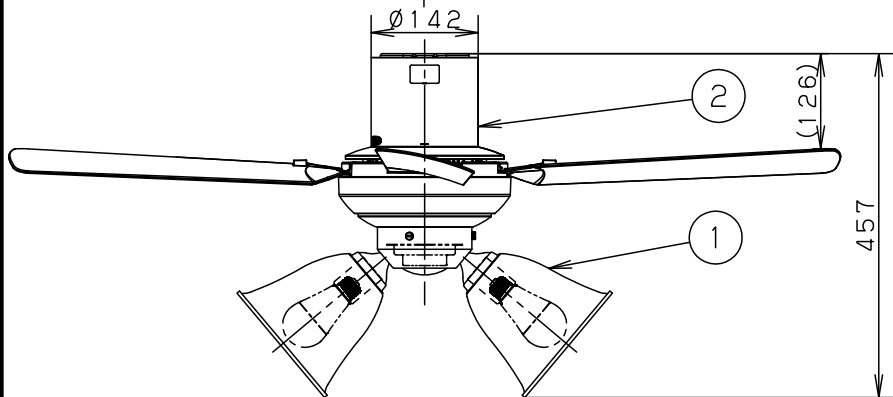

⚠ 注意：商品には寿命があります。詳細はCLX2021AAをご参照ください。

(A) 丸型フル引掛シーリング
角型引掛シーリング
の場合

器具質量：7.5 kg

(B) ローゼット（ハンガー付）の場合→アダプタを使用して取り付けます。

器具質量：7.7 kg

- 風量切換：4段
- 風向切換：上向き、下向き
- 1/fゆらぎ機能付
- 1～6時間（1時間単位）タイマー付（ファンのみ）

<使用上のご注意>

- 照明器具を点灯中はリモコンがききにくくなることがあります。
- LEDにはバラツキがあるため、同一品番商品でも商品ごとに発光色・明るさが異なる場合があります。
- 器具の近くでは、ラジオやテレビなどの音響・映像機器に雑音が入る場合があります。
- この器具の近くでは電子錠などに使用する高周波方式のリモコンが作動しない場合がごくまれにありますので、ご注意ください。