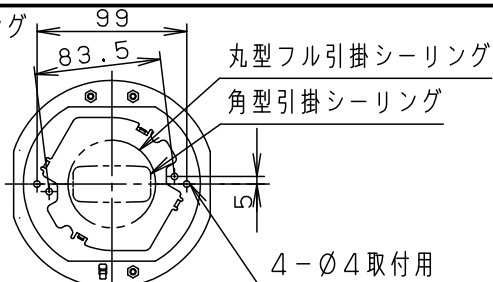

⚠ 注意：商品には寿命があります。詳細はCLX2021AAをご参照ください。

(A) 丸型フル引掛シーリング
角型引掛シーリング
の場合

器具質量：7.5 kg

(B) ローゼット（ハンガー付）の場合→アダプタを使用して取り付けます。

器具質量：7.7 kg

- 風量切換：4段
- 風向切換：上向き、下向き
- 1/fゆらぎ機能付
- 1～6時間（1時間単位）タイマー付（ファンのみ）

<使用上のご注意>

- 照明器具を点灯中はリモコンがききにくくなることがあります。
- LEDにはバラツキがあるため、同一品番商品でも商品ごとに発光色・明るさが異なる場合があります。
- 器具の近くでは、ラジオやテレビなどの音響・映像機器に雑音が入る場合があります。
- この器具の近くでは電子錠などに使用する高周波方式のリモコンが作動しない場合がごくまれにありますので、ご注意ください。

明るさ：100形電球3灯器具相当

定格電圧	入力電流	消費電力
AC100V	0.975A	65.7W

付属ランプ LDA13L-G/Z100E/S/W 電球色 (2700K Ra84)

W・数 12.9×3

器具質量 上記参照

特記事項

本図面は2枚1組です。1/2

部番	部品名	材質・素材厚	備考	品名	メーカー
2	シーリングファン		SP7082	シーリングファン XS82045K	蘭田川端
1	照明器具		SPL5345K		