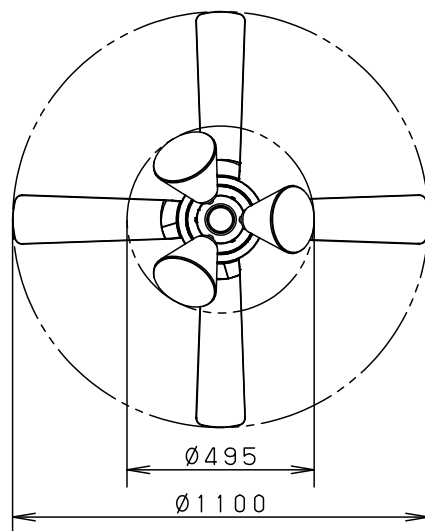

⚠ 注意：商品には寿命があります。詳細はCLX2021AAをご参照ください。

(A) 丸型フル引掛シーリング
角型引掛シーリング
の場合

器具質量：7.5 kg

(B) ローゼット（ハンガー付）の場合→アダプタを使用して取り付けます。

器具質量：7.7 kg

- 風量切換：4段
- 風向切換：上向き、下向き
- 1/fゆらぎ機能付
- 1～6時間（1時間単位）タイマー付（ファンのみ）

<使用上のご注意>

- 照明器具を点灯中はリモコンがききにくくなることがあります。
- LEDにはバラツキがあるため、同一品番商品でも商品ごとに発光色・明るさが異なる場合があります。
- 器具の近くでは、ラジオやテレビなどの音響・映像機器に雑音が入る場合があります。
- この器具の近くでは電子錠などに使用する高周波方式のリモコンが作動しない場合がごくまれにありますので、ご注意ください。

明るさ：100形電球3灯器具相当

定格電圧	入力電流	消費電力
AC100V	0.975A	65.7W

付属ランプ LDA13L-G/Z100E/S/W 電球色 (2700K Ra84)

W・数 12.9×3

器具質量 上記参照

特記事項

本図面は2枚1組です。1/2

部番	部品名	材質・素材厚	備考	品名	メーカー
2	シーリングファン		SP7082	シーリングファン XS82045K	蘭田川端
1	照明器具		SPL5345K		