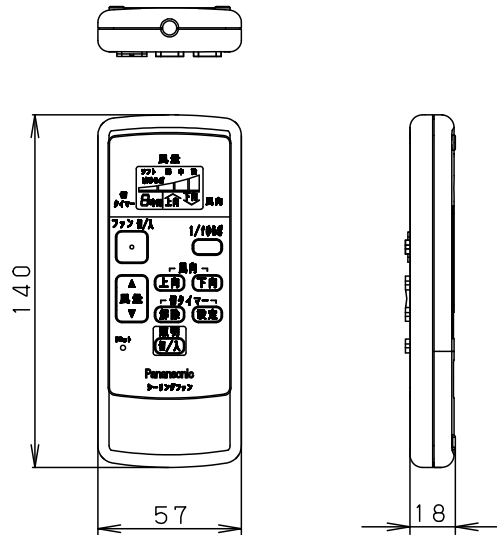

⚠ 注意：商品には寿命があります。詳細はCLX2021AAをご参照ください。

(A) 丸型フル引掛シーリング
角型引掛シーリング
の場合

器具質量：7.5 kg

(B) ローゼット（ハンガー付）の場合→アダプタを使用して取り付けます。

器具質量：7.7 kg

- 風量切換：4段
- 風向切換：上向き、下向き
- 1/fゆらぎ機能付
- 1～6時間（1時間単位）タイマー付（ファンのみ）

<使用上のご注意>

- 照明器具を点灯中はリモコンがききにくくなることがあります。
- LEDにはバラツキがあるため、同一品番商品でも商品ごとに発光色・明るさが異なる場合があります。
- 器具の近くでは、ラジオやテレビなどの音響・映像機器に雑音が入る場合があります。
- この器具の近くでは電子錠などに使用する高周波方式のリモコンが作動しない場合がごくまれにありますので、ご注意ください。

明るさ：100形電球3灯器具相当

定格電圧	入力電流	消費電力
AC100V	0.975A	65.7W

付属ランプ LDA13L-G/Z100E/S/W 電球色 (2700K Ra84)

W・数 12.9×3

器具質量 上記参照

特記事項

本図面は2枚1組です。1/2

部番	部品名	材質・素材厚	備考	品名	メーカー
2	シーリングファン		SP7082	シーリングファン XS82045K	蘭田川端
1	照明器具		SPL5345K		

単位：mm 第三角法 (JIS A-4)

XS82045K-K

・リモコンについて

<使用上のご注意>

- 必ず壁スイッチと併用してください。
 - ・リモコン送信器の電池が消耗した場合、ファンの停止や専用照明器具（別売）の点灯・消灯ができません。
 - ・壁スイッチをOFFにしなければ、待機電力を消費します。
- 同梱のリモコンは本シーリングファン、専用照明器具の専用リモコンです。
他のリモコン照明器具やファンを操作することはできません。
- 専用照明器具（別売）は壁スイッチで電源を「入」にすると点灯します。
消灯させる場合やシーリングファンの操作はリモコンで行ってください。
- 適合電池は単四電池2本です。