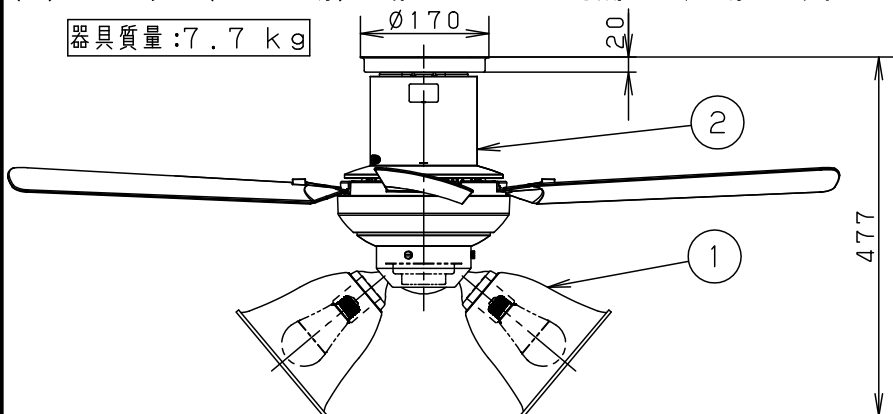

⚠ 注意：商品には寿命があります。詳細はCLX2021AAをご参照ください。

(A) 丸型フル引掛シーリング
角型引掛シーリング
の場合

器具質量：7.5 kg

(B) ローゼット（ハンガー付）の場合→アダプタを使用して取り付けます。

器具質量：7.7 kg

- 風量切換：4段
- 風向切換：上向き、下向き
- 1/fゆらぎ機能付
- 1～6時間（1時間単位）タイマー付（ファンのみ）

<使用上のご注意>

- 照明器具を点灯中はリモコンがききにくくなることがあります。
- LEDにはバラツキがあるため、同一品番商品でも商品ごとに発光色・明るさが異なる場合があります。
- 器具の近くでは、ラジオやテレビなどの音響・映像機器に雑音が入る場合があります。
- この器具の近くでは電子錠などに使用する高周波方式のリモコンが作動しない場合がごくまれにありますので、ご注意ください。

明るさ：100形電球3灯器具相当

定格電圧	入力電流	消費電力
AC100V	0.975A	65.7W

付属ランプ LDA13L-G/Z100E/S/W 電球色 (2700K Ra84)

W・数 12.9×3

器具質量 上記参照

特記事項

本図面は2枚1組です。1/2

部番	部品名	材質・素材厚	備考	品名	メーカー
2	シーリングファン		SP7082	シーリングファン XS82045K	蘭田川端
1	照明器具		SPL5345K		