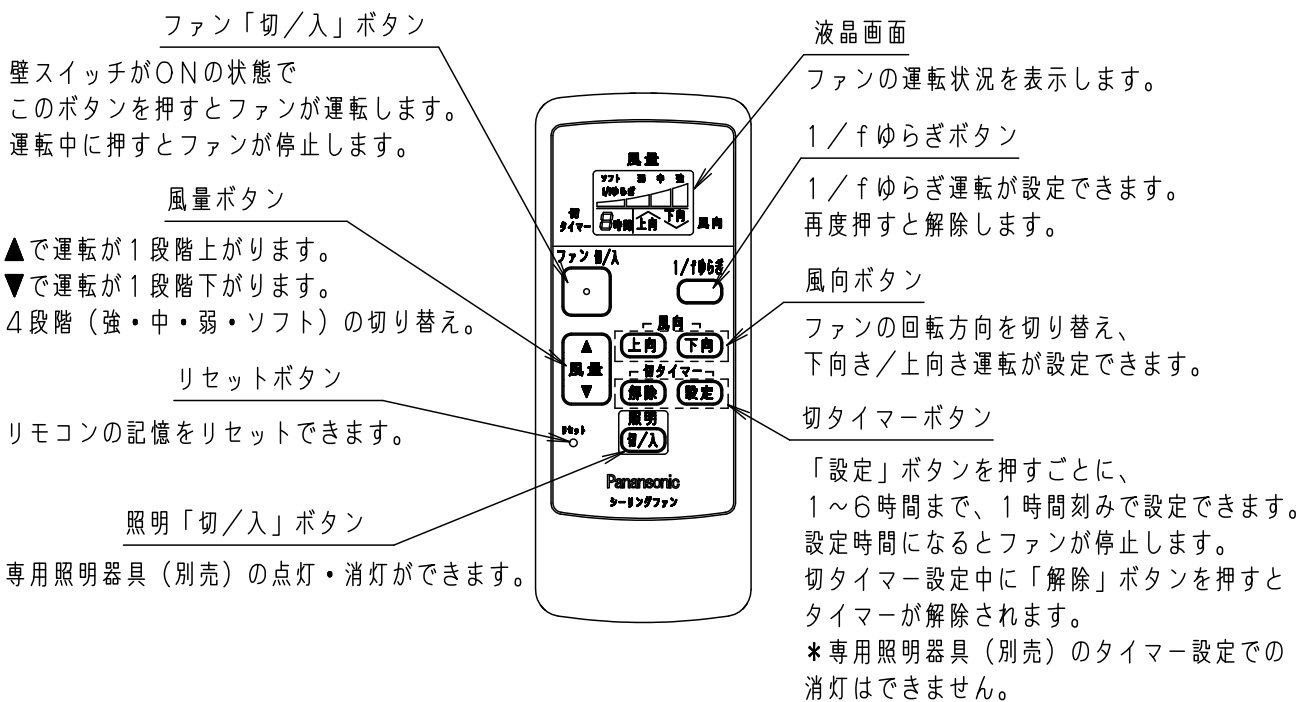

明るさ：100形電球3灯器具相当

定格電圧	入力電流	消費電力
AC100V	0.975A	65.7W

付属ランプ LDA13L-G/Z100E/S/W 電球色 (2700K Ra84)

W・数 12.9×3

器具質量 上記参照

特記事項

本図面は2枚1組です。1/2

部番	部品名	材質・素材厚	備考	品名	メーカー
2	シーリングファン		SP7082	シーリングファン XS82045K	蘭田川端
1	照明器具		SPL5345K		

単位：mm 第三角法 (JIS A-4)

XS82045K-K

・リモコンについて

<使用上のご注意>

- 必ず壁スイッチと併用してください。
 - ・リモコン送信器の電池が消耗した場合、ファンの停止や専用照明器具（別売）の点灯・消灯ができません。
 - ・壁スイッチをOFFにしなければ、待機電力を消費します。
- 同梱のリモコンは本シーリングファン、専用照明器具の専用リモコンです。
他のリモコン照明器具やファンを操作することはできません。
- 専用照明器具（別売）は壁スイッチで電源を「入」にすると点灯します。
消灯させる場合やシーリングファンの操作はリモコンで行ってください。
- 適合電池は単四電池2本です。