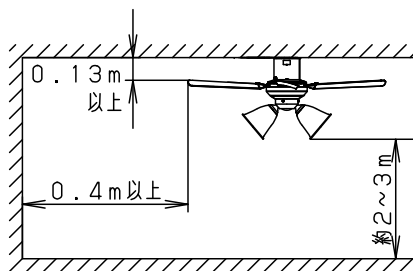

⚠ 安全に関するご注意

- 一般屋内用器具です。屋外や水気、湿気のある所では使用しないでください。絶縁不良による感電の原因となります。
- 天井面取付専用器具です。傾斜天井には取り付けしないでください。指定外取り付けは、落下の原因となります。
- 右図の寸法を守って取り付けてください。空気の流れがみだれて性能が低下したり本体がゆれたりします。
- 調光器と組み合わせて使用しないでください。火災の原因となります。