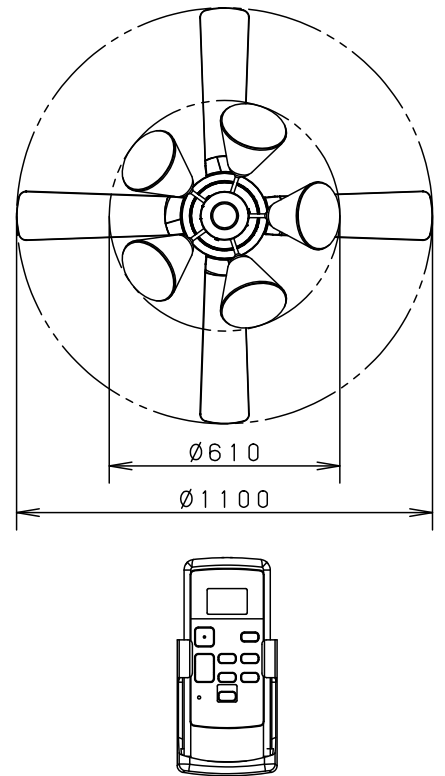

⚠ 注意：商品には寿命があります。詳細はCLX2021AAをご参照ください。

- 風量切換：4 段
- 風向切換：上向き、下向き
- 1 / f ゆらぎ機能付
- 1～6 時間（1 時間単位）タイマー付（ファンのみ）

⚠ 安全に関するご注意

- 一般屋内用器具です。屋外や水気、湿気のある所では使用しないでください。絶縁不良による感電の原因となります。
- 天井面取付専用器具です。指定外取り付けは、落下の原因となります。**傾斜天井に取り付ける場合の注意事項**
- 32度を超える傾斜天井には取り付けないでください。
- 右図の寸法を守って取り付けてください。空気の流れがみだれて性能が低下したり本体がゆれたりします。
- 調光器と組み合わせて使用しないでください。火災の原因となります。

明るさ：100形電球5灯器具相当							
定格電圧	入力電流	消費電力					
AC100V	1.254A	84.9W					
付属ランプ	LDA13L-G/Z100E/S/W 電球色 (2700K Ra84)	5					品名
W・数	12.9×5	4					シーリングファン XS92242K
器具質量	9.4kg	3	パイプ		SPK026		
特記事項		2	シーリングファン		SP7092		蘭 川 田 端
		1	照明器具		SPL5542K		
部番	部品名	材質・素材厚	備考	パナソニック株式会社			