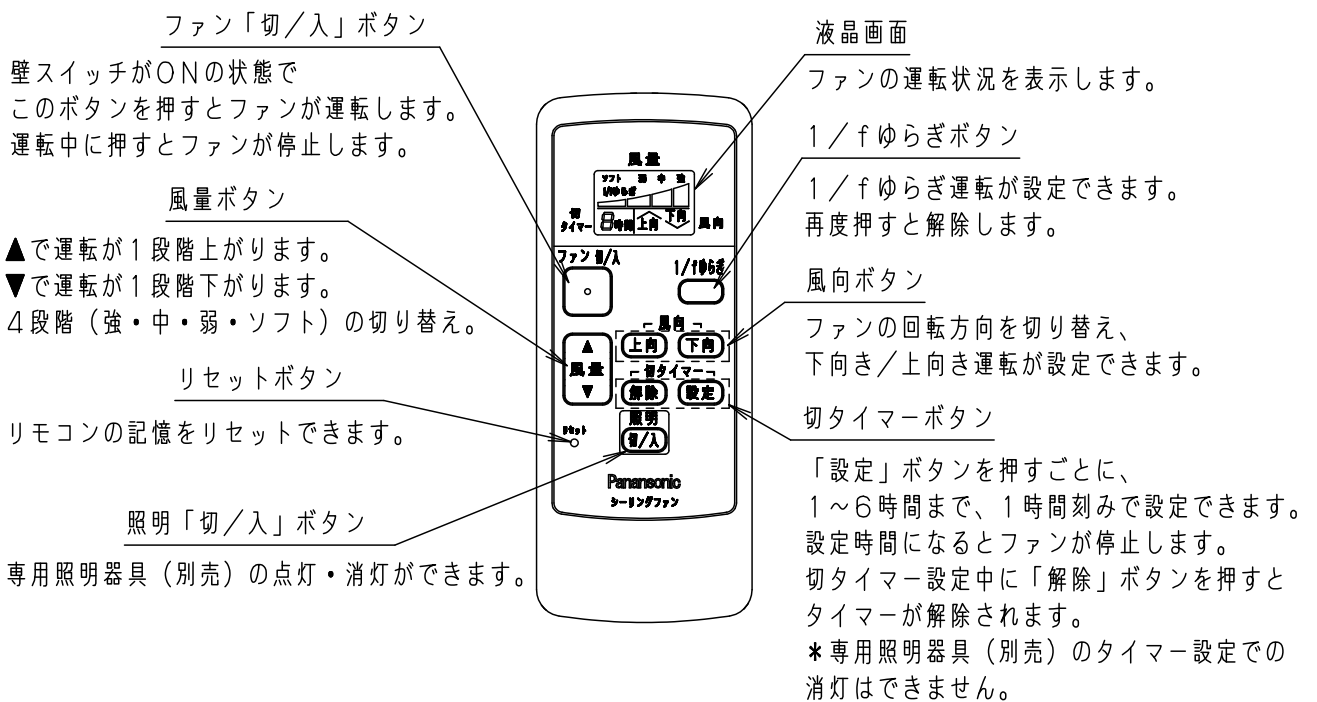

⚠ 注意：商品には寿命があります。詳細はCLX2021AAをご参照ください。

- 風量切換：4 段
- 風向切換：上向き、下向き
- 1 / f ゆらぎ機能付
- 1～6 時間（1 時間単位）タイマー付（ファンのみ）

⚠ 安全に関するご注意

- 一般屋内用器具です。屋外や水気、湿気のある所では使用しないでください。絶縁不良による感電の原因となります。
- 天井面取付専用器具です。指定外取り付けは、落下の原因となります。**傾斜天井に取り付ける場合の注意事項**
- 32度を超える傾斜天井には取り付けないでください。
- 右図の寸法を守って取り付けてください。空気の流れがみだれて性能が低下したり本体がゆれたりします。
- 調光器と組み合わせて使用しないでください。火災の原因となります。

< 使用上のご注意 >

- 照明器具を点灯中はリモコンがききにくくなることがあります。
- LEDにはバラツキがあるため、同一品番商品でも商品ごとに発光色・明るさが異なる場合があります。
- 器具の近くでは、ラジオやテレビなどの音響・映像機器に雑音が入る場合があります。
- この器具の近くでは電子錠などに使用する高周波方式のリモコンが作動しない場合がごくまれにありますので、ご注意ください。

本図面は2枚1組です。1/2

明るさ：100形電球5灯器具相当							
定格電圧	入力電流	消費電力					
AC100V	1.254A	84.9W					
付属ランプ	LDA13L-G/Z100E/S/W 電球色 (2700K Ra84)	5					品名
W・数	12.9×5	4					シーリングファン XS92242K
器具質量	9.4kg	3	パイプ		SPK026		
特記事項		2	シーリングファン		SP7092		蘭 川 田 端
		1	照明器具		SPL5542K		
部番	部品名	材質・素材厚	備考	パナソニック株式会社			

単位：mm 第三角法 (JIS A-4)

XS92242K-K

・リモコンについて

<使用上のご注意>

- 必ず壁スイッチと併用してください。
 - ・リモコン送信器の電池が消耗した場合、ファンの停止や専用照明器具（別売）の点灯・消灯ができません。
 - ・壁スイッチをOFFにしなければ、待機電力を消費します。
- 同梱のリモコンは本シーリングファン、専用照明器具の専用リモコンです。
他のリモコン照明器具やファンを操作することはできません。
- 専用照明器具（別売）は壁スイッチで電源を「入」にすると点灯します。
消灯させる場合やシーリングファンの操作はリモコンで行ってください。
- 適合電池は単四電池2本です。