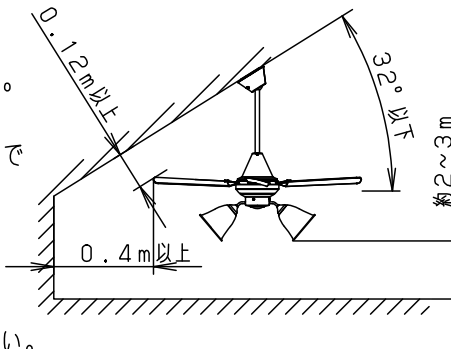

⚠ 注意：商品には寿命があります。詳細はCLX2021AAをご参照ください。

- 風量切換：4 段
- 風向切換：上向き、下向き
- 1 / f ゆらぎ機能付
- 1～6 時間（1 時間単位）タイマー付（ファンのみ）

⚠ 安全に関するご注意

- 一般屋内用器具です。屋外や水気、湿気のある所では使用しないでください。絶縁不良による感電の原因となります。
- 天井面取付専用器具です。指定外取り付けは、落下の原因となります。**傾斜天井に取り付ける場合の注意事項**
- 32度を超える傾斜天井には取り付けないでください。
- 右図の寸法を守って取り付けてください。空気の流れがみだれて性能が低下したり本体がゆれたりします。
- 調光器と組み合わせて使用しないでください。火災の原因となります。