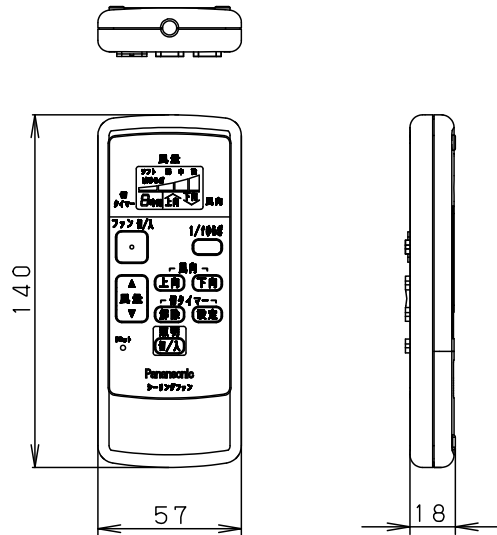

・リモコンについて

<使用上のご注意>

- ●必ず壁スイッチと併用してください。
  - ・リモコン送信器の電池が消耗した場合、ファンの停止や専用照明器具（別売）の点灯・消灯ができません。
  - ・壁スイッチをOFFにしなければ、待機電力を消費します。
- ●同梱のリモコンは本シーリングファン、専用照明器具の専用リモコンです。
  他のリモコン照明器具やファンを操作することはできません。
- ●専用照明器具（別売）は壁スイッチで電源を「入」にすると点灯します。
  消灯させる場合やシーリングファンの操作はリモコンで行ってください。
- ●適合電池は単四電池2本です。

本図面は2枚1組です。 2/2

品名	
使用説明書 シーリングファン XS92242K	
蘭 田	川 端
パナソニック株式会社