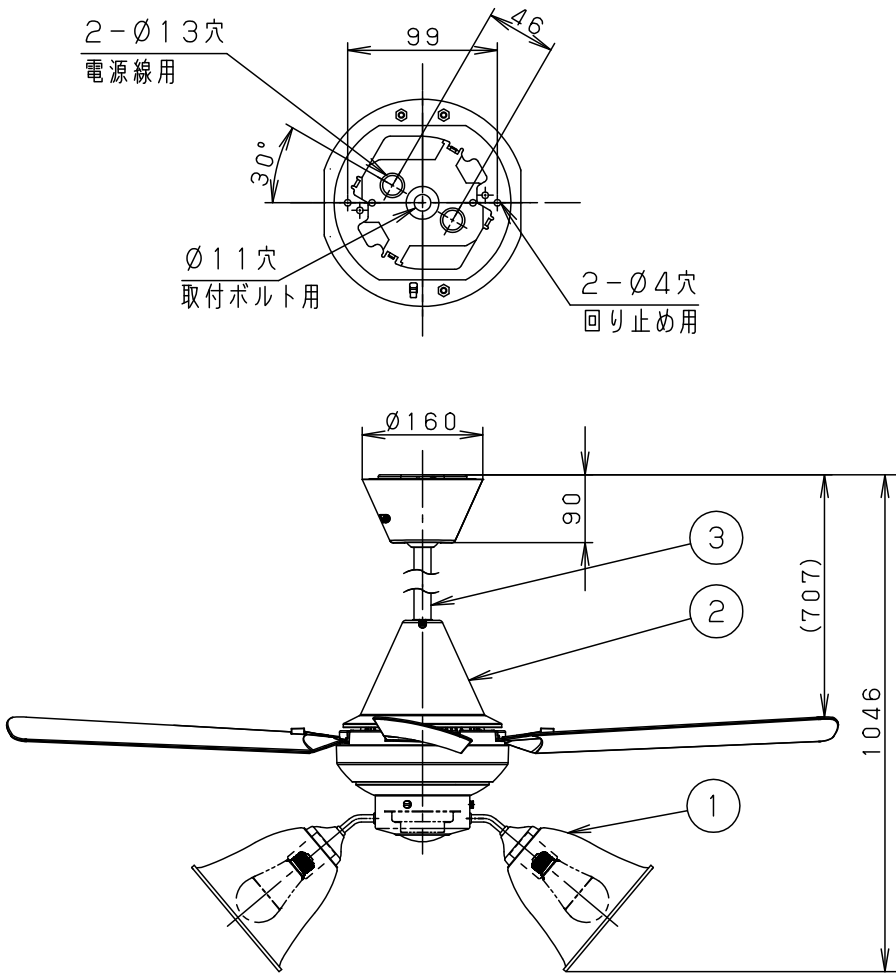

⚠ 注意：商品には寿命があります。詳細はCLX2021AAをご参照ください。

- 風量切換：4 段
- 風向切換：上向き、下向き
- 1 / f ゆらぎ機能付
- 1～6 時間（1 時間単位）タイマー付（ファンのみ）

⚠ 安全に関するご注意

- 一般屋内用器具です。屋外や水気、湿気のある所では使用しないでください。絶縁不良による感電の原因となります。
- 天井面取付専用器具です。指定外取り付けは、落下の原因となります。**傾斜天井に取り付ける場合の注意事項**
- 32度を超える傾斜天井には取り付けないでください。
- 右図の寸法を守って取り付けてください。空気の流れがみだれて性能が低下したり本体がゆれたりします。
- 調光器と組み合わせて使用しないでください。火災の原因となります。

明るさ：100形電球5灯器具相当							
定格電圧	入力電流	消費電力					
AC100V	1.254A	84.9W					
付属ランプ	LDA13L-G/Z100E/S/W 電球色 (2700K Ra84)	5					品名
W・数	12.9×5	4					シーリングファン XS92242K
器具質量	9.4kg	3	パイプ		SPK026		
特記事項		2	シーリングファン		SP7092		蘭 川 田 端
		1	照明器具		SPL5542K		
部番	部品名	材質・素材厚	備考	パナソニック株式会社			