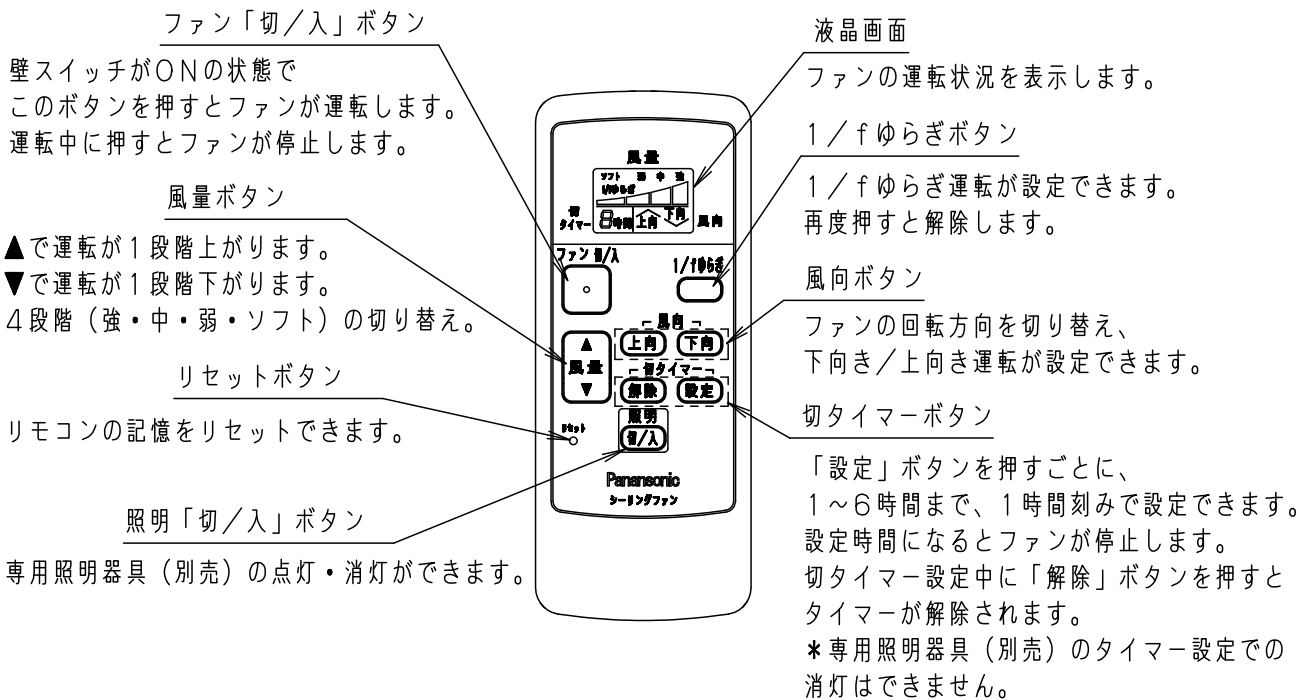

⚠ 注意：商品には寿命があります。詳細はCLX2021AAをご参照ください。

- 風量切換：4段
- 風向切換：上向き、下向き
- 1/fゆらぎ機能付
- 1～6時間（1時間単位）タイマー付（ファンのみ）

⚠ 安全に関するご注意

- 一般屋内用器具です。屋外や水気、湿気のある所では使用しないでください。絶縁不良による感電の原因となります。
- 天井面取付専用器具です。指定外取り付けは、落下の原因となります。**傾斜天井に取り付ける場合の注意事項**
- 32度を超える傾斜天井には取り付けないでください。
- 右図の寸法を守って取り付けてください。空気の流れがみだれて性能が低下したり本体がゆれたりします。
- 調光器と組み合わせて使用しないでください。火災の原因となります。

<使用上のご注意>

- 照明器具を点灯中はリモコンがききにくくなる場合があります。
- LEDにはバラツキがあるため、同一品番商品でも商品ごとに発光色・明るさが異なる場合があります。
- 器具の近くでは、ラジオやテレビなどの音響・映像機器に雑音が入る場合があります。
- この器具の近くでは電子錠などに使用する高周波方式のリモコンが作動しない場合がごくまれにありますので、ご注意ください。

本図面は2枚1組です。1/2

明るさ：100形電球5灯器具相当								
定格電圧	入力電流	消費電力						
AC100V	1.074A	70.9W						
付属ランプ	LDA13L-G/Z100E/S/W 電球色 (2700K Ra84)	5					品名	
W・数	12.9×5	4					シーリングファン XS96241K	
器具質量	9.2kg	3	パイプ			SPK025		
特記事項		2	シーリングファン			SP7096		蘭田川 端
		1	照明器具			SPL5541K		
部番	部品名	材質・素材厚	備考	パナソニック株式会社				

単位：mm 第三角法 (JIS A-4)

XS96241K-K

・リモコンについて

<使用上のご注意>

- 必ず壁スイッチと併用してください。
 - ・リモコン送信器の電池が消耗した場合、ファンの停止や専用照明器具（別売）の点灯・消灯ができません。
 - ・壁スイッチをOFFにしなければ、待機電力を消費します。
- 同梱のリモコンは本シーリングファン、専用照明器具の専用リモコンです。
他のリモコン照明器具やファンを操作することはできません。
- 専用照明器具（別売）は壁スイッチで電源を「入」にすると点灯します。
消灯させる場合やシーリングファンの操作はリモコンで行ってください。
- 適合電池は単四電池2本です。