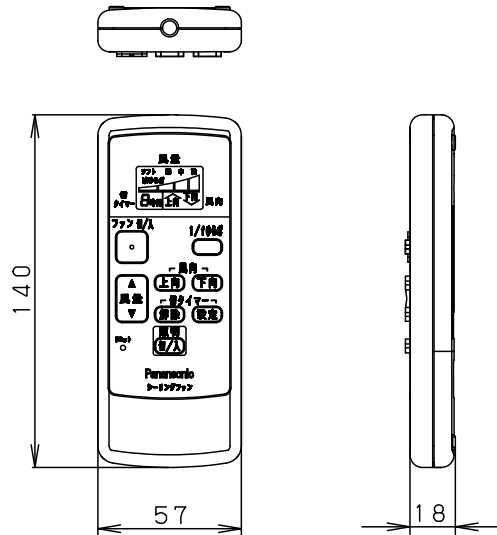

・リモコンについて

<使用上のご注意>

- ●必ず壁スイッチと併用してください。
  - ・リモコン送信器の電池が消耗した場合、ファンの停止や専用照明器具（別売）の点灯・消灯ができません。
  - ・壁スイッチをOFFにしなければ、待機電力を消費します。
- ●同梱のリモコンは本シーリングファン、専用照明器具の専用リモコンです。
  他のリモコン照明器具やファンを操作することはできません。
- ●専用照明器具（別売）は壁スイッチで電源を「入」にすると点灯します。
  消灯させる場合やシーリングファンの操作はリモコンで行ってください。
- ●適合電池は単四電池2本です。

本図面は2枚1組です。2/2

品名	
使用説明書 シーリングファン XS96241K	
蘭 田	川 端
パナソニック株式会社