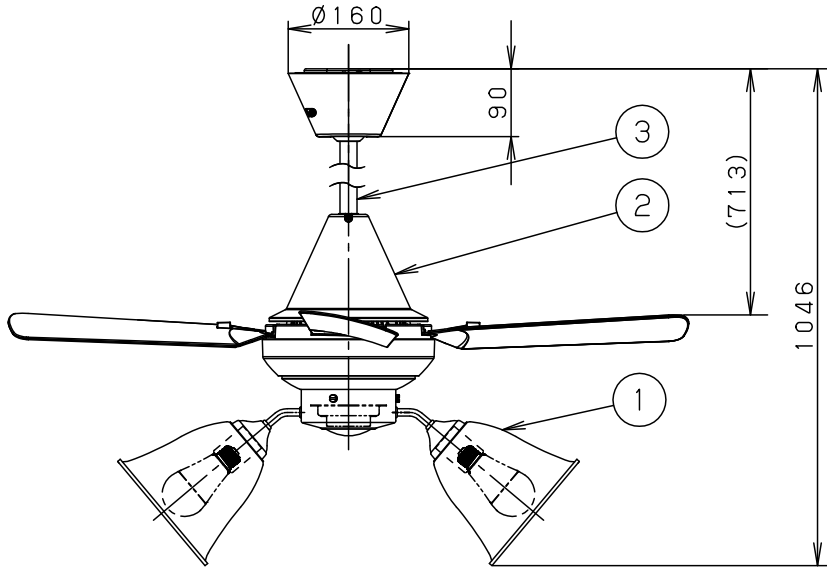

⚠ 注意：商品には寿命があります。詳細はCLX2021AAをご参照ください。

- 風量切換：4段
- 風向切換：上向き、下向き
- 1/fゆらぎ機能付
- 1～6時間（1時間単位）タイマー付（ファンのみ）

⚠ 安全に関するご注意

- 一般屋内用器具です。屋外や水気、湿気のある所では使用しないでください。絶縁不良による感電の原因となります。
- 天井面取付専用器具です。指定外取り付けは、落下の原因となります。**傾斜天井に取り付ける場合の注意事項**
- 32度を超える傾斜天井には取り付けないでください。
- 右図の寸法を守って取り付けてください。空気の流れがみだれて性能が低下したり本体がゆれたりします。
- 調光器と組み合わせて使用しないでください。火災の原因となります。

明るさ：100形電球5灯器具相当								
定格電圧	入力電流	消費電力						
AC100V	1.074A	70.9W						
付属ランプ	LDA13L-G/Z100E/S/W 電球色 (2700K Ra84)	5					品名	
W・数	12.9×5	4					シーリングファン XS96241K	
器具質量	9.2kg	3	パイプ			SPK025		
特記事項		2	シーリングファン			SP7096		蘭田川 端
		1	照明器具			SPL5541K		
部番	部品名	材質・素材厚	備考	パナソニック株式会社				