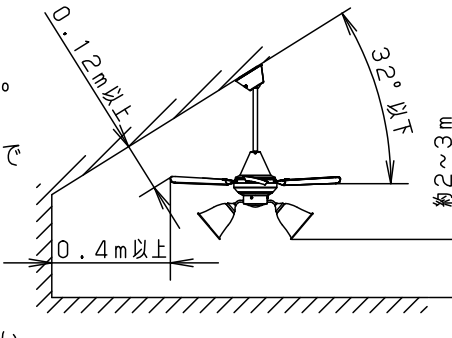

⚠ 注意：商品には寿命があります。詳細はCLX2021AAをご参照ください。

- 風量切換：4段
- 風向切換：上向き、下向き
- 1/fゆらぎ機能付
- 1～6時間（1時間単位）タイマー付（ファンのみ）

⚠ 安全に関するご注意

- 一般屋内用器具です。屋外や水気、湿気のある所では使用しないでください。絶縁不良による感電の原因となります。
- 天井面取付専用器具です。指定外取り付けは、落下の原因となります。**傾斜天井に取り付ける場合の注意事項**
- 32度を超える傾斜天井には取り付けないでください。
- 右図の寸法を守って取り付けてください。空気の流れがみだれて性能が低下したり本体がゆれたりします。
- 調光器と組み合わせて使用しないでください。火災の原因となります。