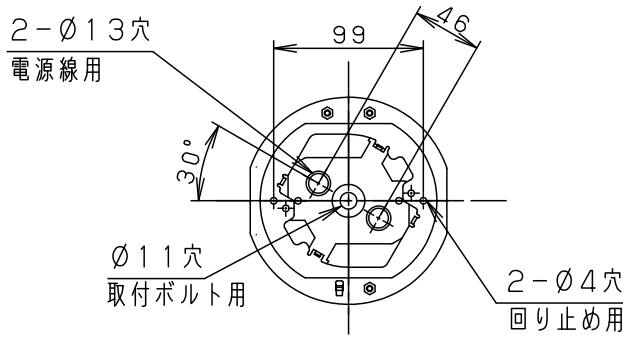

⚠ 注意：商品には寿命があります。詳細はCLX2021AAをご参照ください。

- 風量切換：4段
- 風向切換：上向き、下向き
- 1/fゆらぎ機能付
- 1～6時間（1時間単位）タイマー付（ファンのみ）

⚠ 安全に関するご注意

- 一般屋内用器具です。屋外や水気、湿気のある所では使用しないでください。絶縁不良による感電の原因となります。
- 天井面取付専用器具です。指定外取り付けは、落下の原因となります。**傾斜天井に取り付ける場合の注意事項**
- 32度を超える傾斜天井には取り付けないでください。
- 右図の寸法を守って取り付けてください。空気の流れがみだれて性能が低下したり本体がゆれたりします。
- 調光器と組み合わせて使用しないでください。火災の原因となります。

明るさ：100形電球5灯器具相当								
定格電圧	入力電流	消費電力						
AC100V	1.074A	70.9W						
付属ランプ	LDA13L-G/Z100E/S/W 電球色 (2700K Ra84)	5					品名	
W・数	12.9×5	4					シーリングファン XS96241K	
器具質量	9.2kg	3	パイプ			SPK025		
特記事項		2	シーリングファン			SP7096		蘭田川 端
		1	照明器具			SPL5541K		
部番	部品名	材質・素材厚	備考	パナソニック株式会社				