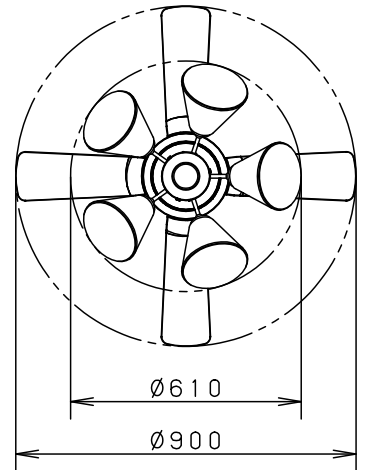

⚠ 注意：商品には寿命があります。詳細はCLX2021AAをご参照ください。

- 風量切換：4段
- 風向切換：上向き、下向き
- 1/fゆらぎ機能付
- 1～6時間（1時間単位）タイマー付（ファンのみ）

⚠ 安全に関するご注意

- 一般屋内用器具です。屋外や水気、湿気のある所では使用しないでください。絶縁不良による感電の原因となります。
- 天井面取付専用器具です。指定外取り付けは、落下の原因となります。**傾斜天井に取り付ける場合の注意事項**
- 32度を超える傾斜天井には取り付けないでください。
- 右図の寸法を守って取り付けてください。空気の流れがみだれて性能が低下したり本体がゆれたりします。
- 調光器と組み合わせて使用しないでください。火災の原因となります。

明るさ：100形電球5灯器具相当								
定格電圧	入力電流	消費電力						
AC100V	1.074A	70.9W						
付属ランプ	LDA13L-G/Z100E/S/W 電球色 (2700K Ra84)	5					品名	
W・数	12.9×5	4					シーリングファン XS96241K	
器具質量	9.2kg	3	パイプ			SPK025		
特記事項		2	シーリングファン			SP7096		蘭田川 端
		1	照明器具			SPL5541K		
部番	部品名	材質・素材厚	備考	パナソニック株式会社				