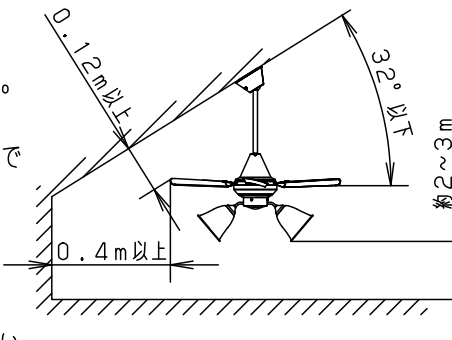

⚠ 注意：商品には寿命があります。詳細はCLX2021AAをご参照ください。

- 風量切換：4段
- 風向切換：上向き、下向き
- 1/f ゆらぎ機能付
- 1～6時間（1時間単位）タイマー付（ファンのみ）

⚠ 安全に関するご注意

- 一般屋内用器具です。屋外や水気、湿気のある所では使用しないでください。絶縁不良による感電の原因となります。
- 天井面取付専用器具です。指定外取り付けは、落下の原因となります。  
傾斜天井に取り付ける場合の注意事項
- 32度を超える傾斜天井には取り付けないでください。
- 右図の寸法を守って取り付けてください。空気の流れがみだれて性能が低下したり本体がゆれたりします。
- 調光器と組み合わせて使用しないでください。火災の原因となります。