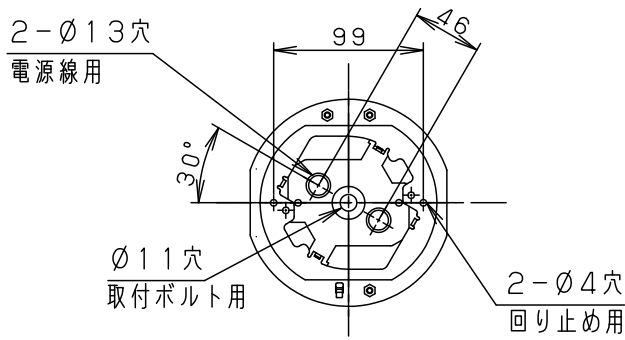

⚠ 注意：商品には寿命があります。詳細はCLX2021AAをご参照ください。

- 風量切換：4段
- 風向切換：上向き、下向き
- 1/f ゆらぎ機能付
- 1～6時間（1時間単位）タイマー付（ファンのみ）

⚠ 安全に関するご注意

- 一般屋内用器具です。屋外や水気、湿気のある所では使用しないでください。絶縁不良による感電の原因となります。
- 天井面取付専用器具です。指定外取り付けは、落下の原因となります。  
傾斜天井に取り付ける場合の注意事項
- 32度を超える傾斜天井には取り付けないでください。
- 右図の寸法を守って取り付けてください。空気の流れがみだれて性能が低下したり本体がゆれたりします。
- 調光器と組み合わせて使用しないでください。火災の原因となります。