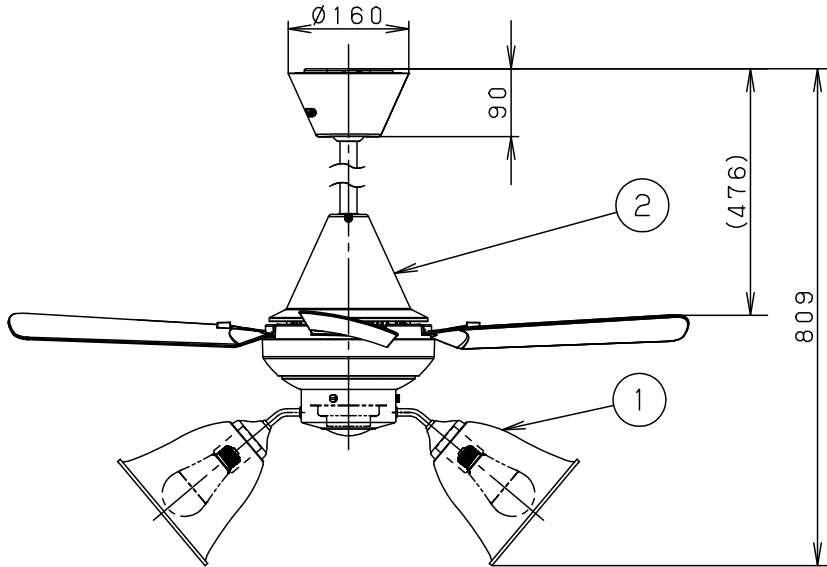

⚠ 注意：商品には寿命があります。詳細はCLX2021AAをご参照ください。

- 風量切換：4段
- 風向切換：上向き、下向き
- 1/f ゆらぎ機能付
- 1～6時間（1時間単位）タイマー付（ファンのみ）

⚠ 安全に関するご注意

- 一般屋内用器具です。屋外や水気、湿気のある所では使用しないでください。絶縁不良による感電の原因となります。
- 天井面取付専用器具です。指定外取り付けは、落下の原因となります。  
傾斜天井に取り付ける場合の注意事項
- 32度を超える傾斜天井には取り付けないでください。
- 右図の寸法を守って取り付けてください。空気の流れがみだれて性能が低下したり本体がゆれたりします。
- 調光器と組み合わせて使用しないでください。火災の原因となります。

明るさ：100形電球5灯器具相当								
定格電圧	入力電流	消費電力						
AC100V	1.074A	70.9W						
付属ランプ	LDA13L-G/Z100E/S/W 電球色 (2700K Ra84)	5					品名	
W・数	12.9×5	4					シーリングファン XS97042K	
器具質量	9.0kg	3						
特記事項	2	シーリングファン			SP7097		蘭田 川端	
	1	照明器具			SPL5542K			
部番	部品名	材質・素材厚	備考	パナソニック株式会社				