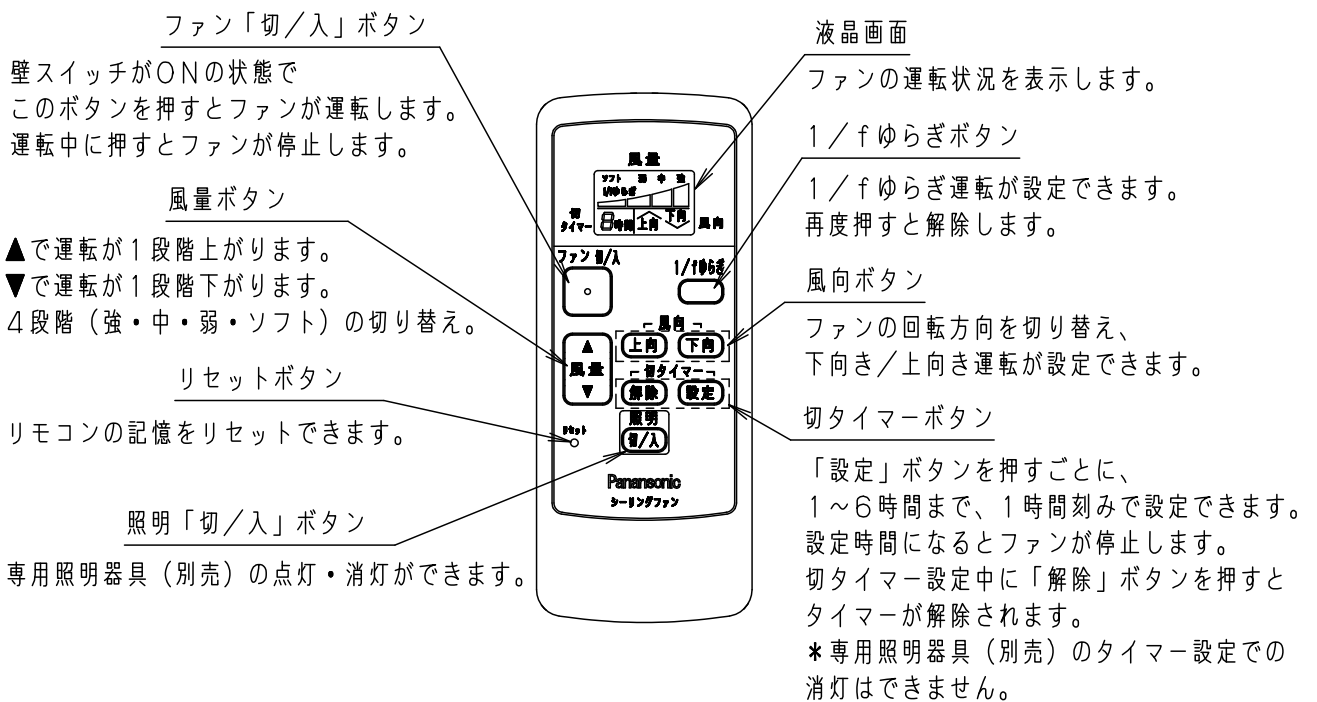

⚠ 注意：商品には寿命があります。詳細はCLX2021AAをご参照ください。

- 風量切換：4段
- 風向切換：上向き、下向き
- 1/f ゆらぎ機能付
- 1～6時間（1時間単位）タイマー付（ファンのみ）

⚠ 安全に関するご注意

- 一般屋内用器具です。屋外や水気、湿気のある所では使用しないでください。絶縁不良による感電の原因となります。
- 天井面取付専用器具です。指定外取り付けは、落下の原因となります。  
傾斜天井に取り付ける場合の注意事項
- 32度を超える傾斜天井には取り付けないでください。
- 右図の寸法を守って取り付けてください。空気の流れがみだれて性能が低下したり本体がゆれたりします。
- 調光器と組み合わせて使用しないでください。火災の原因となります。

<使用上のご注意>

- 照明器具を点灯中はリモコンがききにくくなることがあります。
- LEDにはバラツキがあるため、同一品番商品でも商品ごとに発光色・明るさが異なる場合があります。
- 器具の近くでは、ラジオやテレビなどの音響・映像機器に雑音が入る場合があります。
- この器具の近くでは電子錠などに使用する高周波方式のリモコンが作動しない場合がごくまれにありますので、ご注意ください。

本図面は2枚1組です。1/2

明るさ：100形電球5灯器具相当								
定格電圧	入力電流	消費電力						
AC100V	1.074A	70.9W						
付属ランプ	LDA13L-G/Z100E/S/W 電球色 (2700K Ra84)	5					品名	
W・数	12.9×5	4					シーリングファン XS97042K	
器具質量	9.0kg	3						
特記事項	2	シーリングファン			SP7097		蘭田 川端	
	1	照明器具			SPL5542K			
部番	部品名	材質・素材厚	備考	パナソニック株式会社				

単位：mm 第三角法 (JIS A-4)

XS97042K-K

・リモコンについて

<使用上のご注意>

- 必ず壁スイッチと併用してください。
  - ・リモコン送信器の電池が消耗した場合、ファンの停止や専用照明器具（別売）の点灯・消灯ができません。
  - ・壁スイッチをOFFにしなければ、待機電力を消費します。
- 同梱のリモコンは本シーリングファン、専用照明器具の専用リモコンです。  
他のリモコン照明器具やファンを操作することはできません。
- 専用照明器具（別売）は壁スイッチで電源を「入」にすると点灯します。  
消灯させる場合やシーリングファンの操作はリモコンで行ってください。
- 適合電池は単四電池2本です。