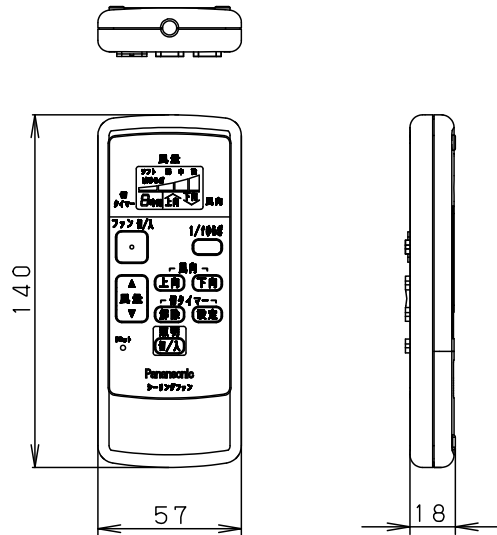

・リモコンについて

<使用上のご注意>

- ●必ず壁スイッチと併用してください。
  - ・リモコン送信器の電池が消耗した場合、ファンの停止や専用照明器具（別売）の点灯・消灯ができません。
  - ・壁スイッチをOFFにしなければ、待機電力を消費します。
- ●同梱のリモコンは本シーリングファン、専用照明器具の専用リモコンです。
  他のリモコン照明器具やファンを操作することはできません。
- ●専用照明器具（別売）は壁スイッチで電源を「入」にすると点灯します。
  消灯させる場合やシーリングファンの操作はリモコンで行ってください。
- ●適合電池は単四電池2本です。

本図面は2枚1組です。2/2

品名	
使用説明書 シーリングファン XS97042K	
蘭 田	川 端
パナソニック株式会社