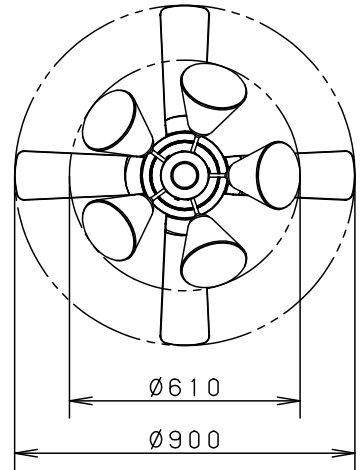

⚠ 注意：商品には寿命があります。詳細はCLX2021AAをご参照ください。

- 風量切換：4段
- 風向切換：上向き、下向き
- 1/f ゆらぎ機能付
- 1～6時間（1時間単位）タイマー付（ファンのみ）

⚠ 安全に関するご注意

- 一般屋内用器具です。屋外や水気、湿気のある所では使用しないでください。絶縁不良による感電の原因となります。
- 天井面取付専用器具です。指定外取り付けは、落下の原因となります。  
傾斜天井に取り付ける場合の注意事項
- 32度を超える傾斜天井には取り付けないでください。
- 右図の寸法を守って取り付けてください。空気の流れがみだれて性能が低下したり本体がゆれたりします。
- 調光器と組み合わせて使用しないでください。火災の原因となります。

明るさ：100形電球5灯器具相当								
定格電圧	入力電流	消費電力						
AC100V	1.074A	70.9W						
付属ランプ	LDA13L-G/Z100E/S/W 電球色 (2700K Ra84)	5					品名	
W・数	12.9×5	4					シーリングファン XS97042K	
器具質量	9.0kg	3						
特記事項	2	シーリングファン			SP7097		蘭田 川端	
	1	照明器具			SPL5542K			
部番	部品名	材質・素材厚	備考	パナソニック株式会社				