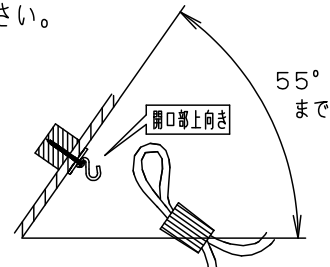

- コードはフランジ内に収納できます。
- 下面：開放

⚠ 安全に関するご注意

- 一般屋内用器具です。屋外や水気、湿気のある所では使用しないでください。絶縁不良による感電の原因となります。
- 天井面取付専用器具です。指定外取付は、落下の原因となります。

傾斜天井に取り付ける場合

- 55度を超える傾斜天井には取り付けないでください。
- 必ずコードハンガーを使用してください。フックの開口部が上を向くように取り付けてください。

- 多灯設置する場合、風などにより器具同士が当たらないよう器具の間隔をあけてください。
- 器具の揺れなどで壁に接触しないよう壁の近くに取り付けないでください。
- 調光器と組み合わせて使用しないでください。火災の原因となります。

<使用上のご注意>

- この器具には白熱灯、電球形蛍光灯は使用できません。必ず適合ランプ（パナソニック製）をご使用ください。
- この器具の近くでは電子鏡などに使用する光高周波方式のリモコンが動作しない場合がごくまれにありますのでご注意ください。
- ほたるスイッチと接続する場合は器具1台につき、スイッチ3個までで、ご使用ください。（4個以上のほたるスイッチを接続すると、スイッチを切にしても器具が消灯しないことがあります。）
- LEDにはパツキがあるため、同一品番商品でも商品ごとに発光色、明るさが異なる場合があります。
- 器具の近くでは、ラジオやテレビなどの音響、映像機器に雑音が入る場合があります。