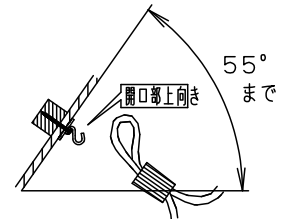

コード収納型フランジ
下面開放

⚠ 安全に関するご注意

- 一般屋内用器具です。屋外や水気、湿気のある所では使用しないでください。絶縁不良による感電の原因となります。
- 天井面取付専用器具です。指定外取付は、落下の原因となります。

傾斜天井に取り付ける場合

- 55度を超える傾斜天井には取り付けないでください。
- 必ずコードハンガー<別売>を使用してください。フックの開口部が上を向くように取り付けてください。

- 多灯設置する場合、風などにより器具どうしが当たらないよう器具の間隔をあけてください。
- 器具の揺れなどで壁に接触しないよう壁の近くに取り付けしないでください。
- 調光器と組み合わせて使用しないでください。火災の原因となります。
- LEDを直視しないでください。目の痛みの原因となることがあります。

<使用上のご注意>

- この器具には白熱灯、電球形蛍光灯は使用できません。必ず適合ランプ（パナソニック製）をご使用ください。
- この器具の近くでは電子錠などに使用する光高周波方式のリモコンが動作しない場合がごくまれにありますのでご注意ください。
- ほたるスイッチと接続する場合は器具1台につき、スイッチ3個までで、ご使用ください。（4個以上のほたるスイッチを接続すると、スイッチを切にしても器具が消灯しないことがあります。）
- LEDにはバラツキがあるため、同一品番商品でも商品ごとに発光色、明るさが異なる場合があります。
- 器具の近くでは、ラジオやテレビなどの音響、映像機器に雑音が入る場合があります。