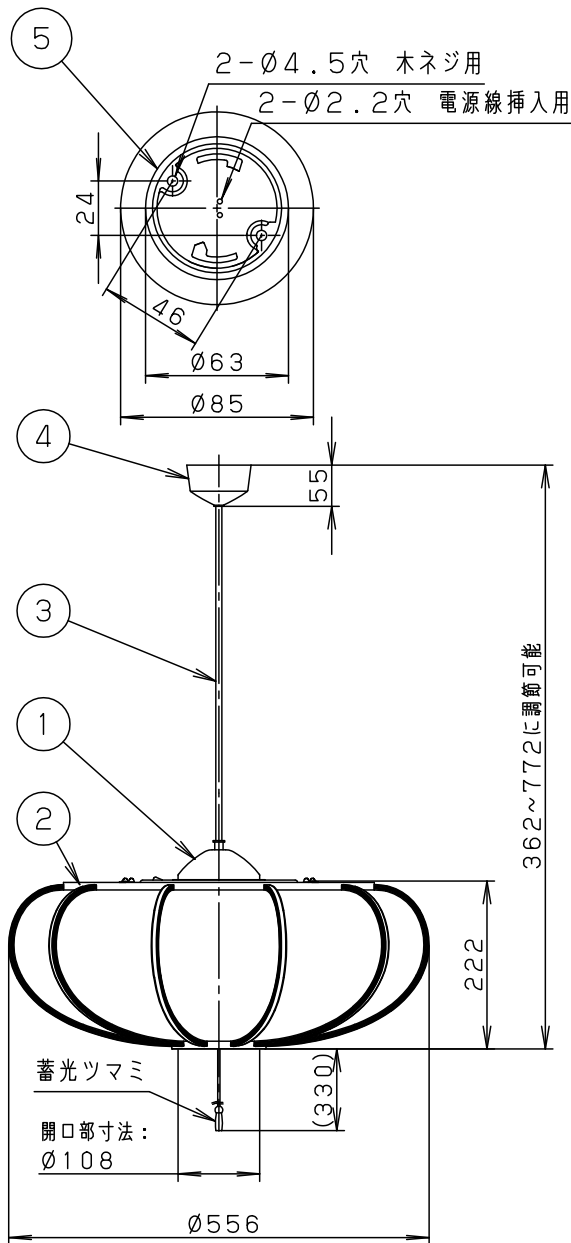

- 段調光スイッチ付  
点灯順序 全灯→段調光→常夜灯→減  
下面：開放  
電源ユニット内蔵型

<使用上のご注意>

- ほたるスイッチと接続する場合は器具1台につきスイッチ3個までで  
ご使用ください。  
(4個以上のほたるスイッチと接続すると、スイッチを切にしても  
器具が消灯しないことがあります)
- LEDにはバラツキがあるため、同一品番でも商品ごとに発光色、  
明るさが異なる場合があります。

定格電圧	入力電流	消費電力
AC100V	0.35A	34.1W

LED	昼光色 (6200K Ra83)	5	丸型フル引掛シーリング			品番 LGB13623LE1
		4	フランジ		ブラック	
器具質量	2.0kg	3	補強コード	外径 $\phi 8$	ブラック	
特記事項 ~10畳用		2	セード	ABS樹脂	亜麻色 乳白・強化和紙張り	菌 田 川 端
		1	本体	TM材 (t0.5)	こげ茶	
部番	部品名	材質・素材厚	備考	パナソニック株式会社		