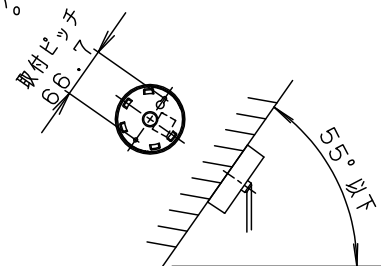

傾斜天井に取り付ける場合

- 55度を超える傾斜天井には取り付けないでください。

- 多灯設置する場合、風などにより器具どうしが当たらないよう器具の間隔をあけてください。
- LEDを直視しないでください。
  目の痛みの原因となることがあります。
- コードはフランジ内に収納できます。
- 下面開放タイプ
- 電源ユニット内蔵型
- 製造上、ガラスセードには小さな泡が入る場合や、寸法が多少異なる場合があります。
- 手作り品ですので寸法、色味・模様が多少異なる場合があります。

定格電圧	入力電流	消費電力
AC100V	0.09A	4.3W

LED	温白色 (3500K 高演色Ra95)	5	フランジ	ABS樹脂	ホワイト	品番	
	明るさ：60形電球1灯器具相当	4	ピルキャブタイプコード	外径φ6	ホワイト		LGB10085LE1
器具質量	1.0kg	3	蓋	ABS樹脂	ホワイト	蘭田 北川	
特記事項		2	本体	アルミダイカスト	ホワイトつや消し アクリル塗装		パナソニック株式会社
		1	セード	ガラス	透明つや消し 乳白模様入り		
部番	部品名	材質・素材厚	備考