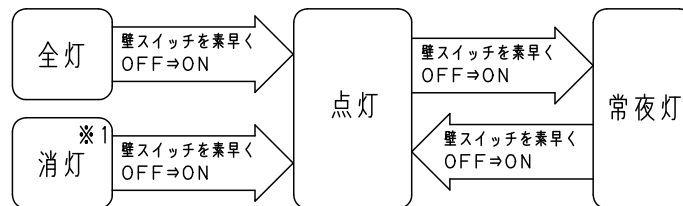

<機能説明>

●点灯切替

壁 スイッチ

消灯する・点灯する

●壁スイッチをONすると、消灯前の点灯状態で点灯します。
壁スイッチで消灯後2秒以上経過した後、再び壁スイッチをONさせた場合は消灯前の状態で点灯します。
点灯ボタンモードと常夜灯は、リモコン送信器にて明るさを記憶させた場合、点灯状態はその明るさで点灯します。
その他のモードは明るさを記憶できません。

●壁スイッチをONしても点灯しない場合は、壁スイッチを素早く（約2秒以内）OFF⇒ONするか、壁スイッチをONにしてリモコン送信器で点灯状態を切り替えてください。

点灯状態を切り替える

●壁スイッチを素早く（約2秒以内）OFF⇒ONすると、点灯状態が切り替わります。

※1 リモコンで消灯、壁スイッチはON状態の消灯

リモコン 送信器

※1 リモコン送信器にて、昼光色、約5～100%調光ができます。
変更した状態は記憶されません。調色はできません。

※2 出荷状態またはリモコン送信器リセット操作後は、昼白色、明るさ約70%で点灯します。
リモコン送信器にて、約5～90%調光と、調色ができます。
調光または調色させた場合はその状態を点灯ボタンに記憶します。