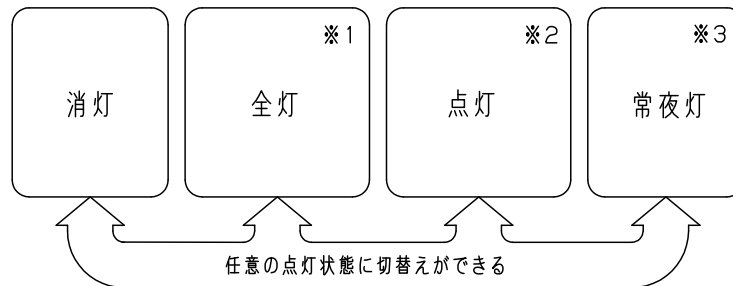

<機能説明>

●点灯切替

壁 スイッチ

消灯する・点灯する

●壁スイッチをONすると、消灯前の点灯状態で点灯します。
壁スイッチで消灯後2秒以上経過した後、再び壁スイッチをONさせた場合は消灯前の状態で点灯します。
点灯ボタンモードと常夜灯は、リモコン送信器にて明るさを記憶させた場合、点灯状態はその明るさで点灯します。
その他のモードは明るさを記憶できません。

●壁スイッチをONしても点灯しない場合は、壁スイッチを素早く（約2秒以内）OFF⇒ONするか、壁スイッチをONにしてリモコン送信器で点灯状態を切り替えてください。

点灯状態を切り替える

●壁スイッチを素早く（約2秒以内）OFF⇒ONすると、点灯状態が切り替わります。

※1 リモコンで消灯、壁スイッチはON状態の消灯

リモコン 送信器

※1 リモコン送信器にて、昼光色、約5～100%調光ができます。
変更した状態は記憶されません。調色はできません。

※2 出荷状態またはリモコン送信器リセット操作後は、昼白色、明るさ約70%で点灯します。
リモコン送信器にて、約5～90%調光と、調色ができます。
調光または調色させた場合はその状態を点灯ボタンに記憶します。