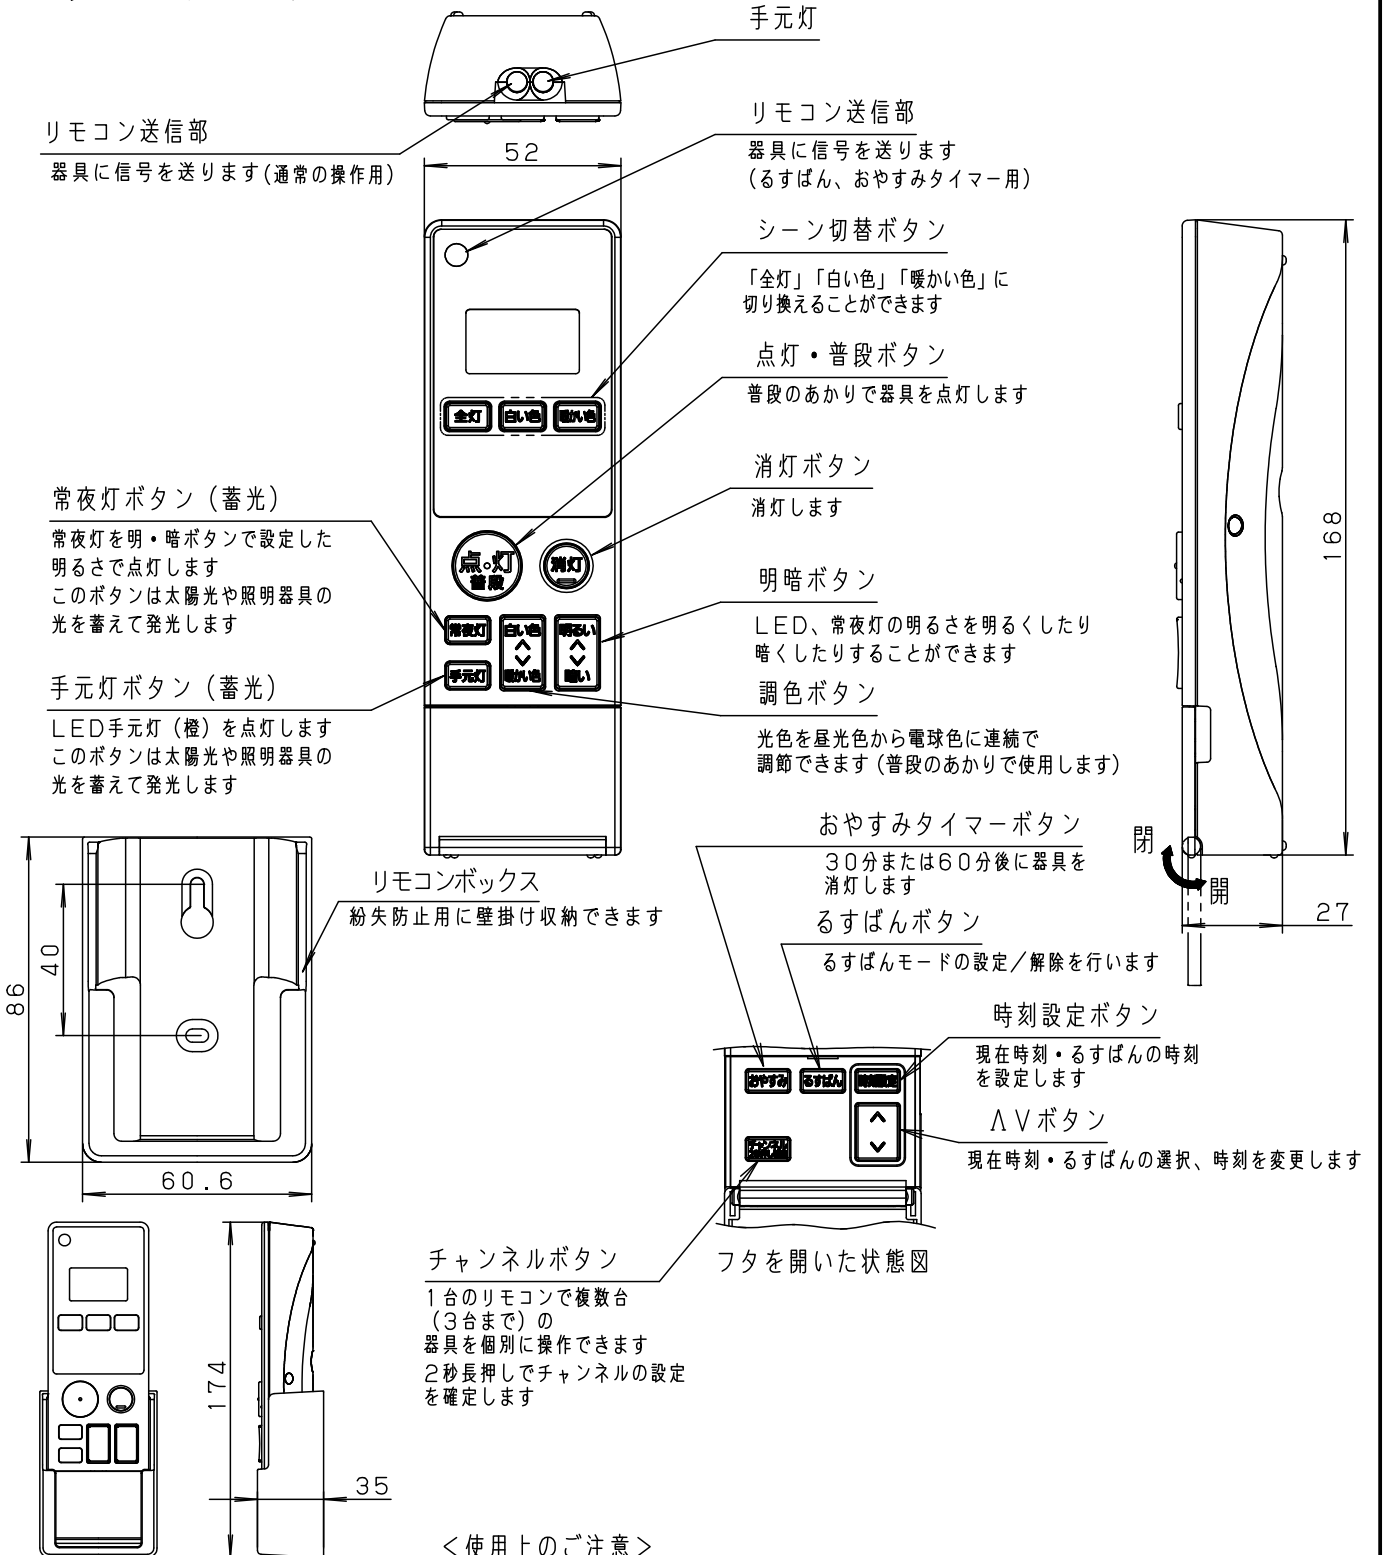

※3 リモコン送信器にて、6段階調光ができます。調光させた場合はその状態を常夜灯ボタンに記憶します。

<使用上のご注意>

- 必ず壁スイッチを設けてください。
 - ・リモコン送信器の電池が消耗した場合に点灯・消灯ができます。
 - ・壁スイッチがONの場合、消灯時も待機時消費電力を消費しています。
- 壁スイッチ1個で2台以上の器具の使用はできません。
- LEDにはバラツキがあるため、同一品番でも商品ごとに発光色、明るさが異なる場合があります。

本図面は3枚1組です。2/3

品番
使用説明書
LGBZ7217

蘭 川
田 端

パナソニック株式会社

⚠ 注意：商品には寿命があります。詳細はCLX2021AAをご参照ください。

<リモコンについて>

リモコンボックス挿入状態図
(木ネジ2本同梱)

<使用上のご注意>

- ・複数の器具を同時に点灯できます。器具間の距離やリモコン操作の方向により、同時に点灯しないことがあります。

本図面は3枚1組です。3/3

品番	
使用説明書	
LGBZ7217	
蘭田	川端
パナソニック株式会社	