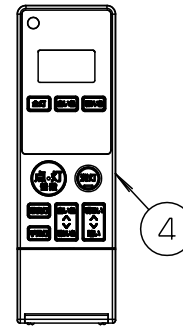

- リモコン送信器（3チャンネル）付
- 電源ユニット内蔵型
- 下面：密閉

*入力電流、消費電力は全灯時の値です。

<使用上のご注意>

- ほたるスイッチと接続する場合は器具1台につき、スイッチ3個までで、ご使用ください。
  (4個以上のほたるスイッチと接続すると、スイッチを切にしても器具が消灯しないことがあります。)
- 自然素材のため、木目、色味が多少異なることがあります。
- 天然木を使用していますので、年数と共に徐々に風化(経年変化)していきます。

本図面は3枚1組です。1/3

定格電圧	入力電流	消費電力	7	丸型フル引掛シーリング				
AC100V	0.42A	39.9W	6	フランジ		ブラック		
LED	電球色 (2700K Ra83) / 昼光色 (6500K Ra83)		5	補強コード	外径Ø8	ブラック	品番 LGBZ7217	
			4	リモコン送信器		3チャンネル ダイレクト切替・調光調色用		
器具質量	4.4kg		3	下面パネル	アクリル	乳白つや消し		
特記事項 ~10畳用			2	カバー	木製(秋田杉)	強化和紙張り	蘭 田	
			1	本体	TM材(t0.5)	こげ茶		川 端
				部番	部品名	材質・素材厚	備考	パナソニック株式会社