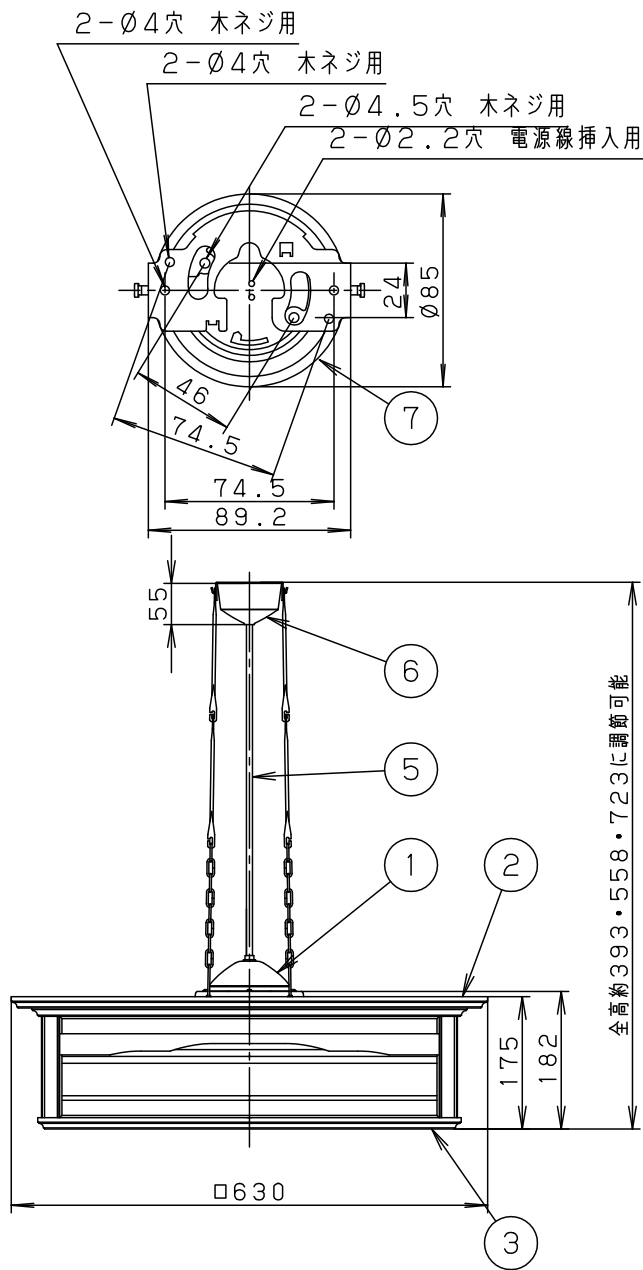

⚠ 注意：商品には寿命があります。詳細はCLX2021AAをご参照ください。

⚠ 安全に関するご注意

- 一般屋内用器具です。屋外や水気、湿気のある所では使用しないでください。
- 絶縁不良による感電の原因となります。
- 天井面取付専用器具です。指定外取付は、落下の原因となります。
- 他の調光器と組み合わせて使用しないでください。火災の原因となります。