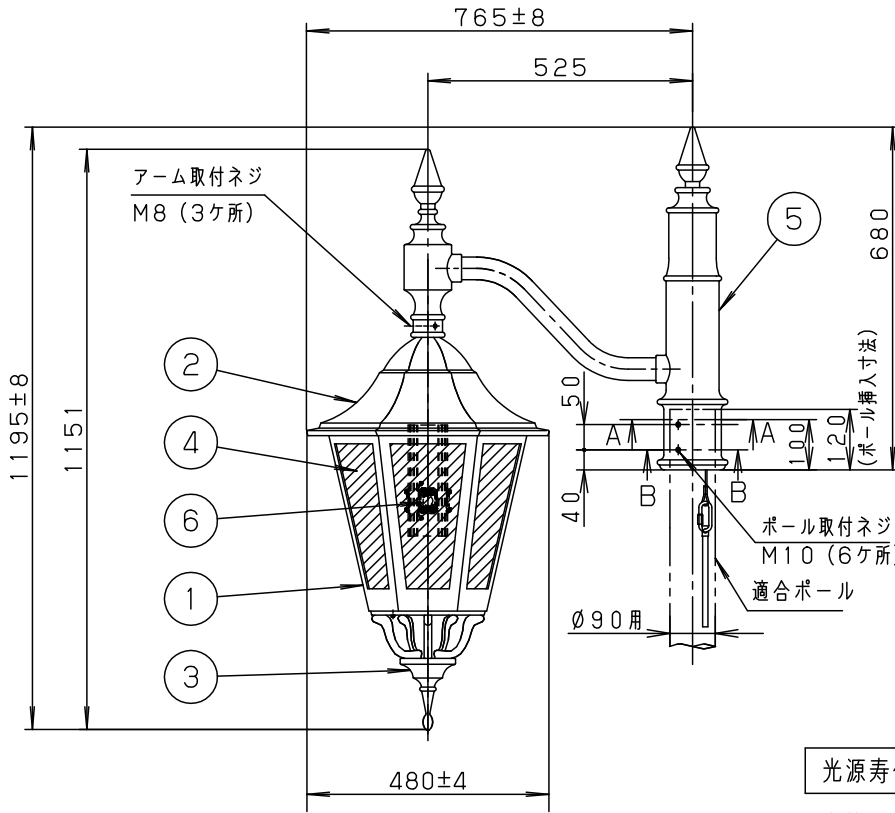

⚠ 注意：商品には寿命があります。詳細はCLX2021JAをご参照ください。

品名	品番			
	灯具	器具質量	アーム	質量
モールライトXY7604KLE9	NNY22634KLE9	12.0kg	YD885	7.5kg

光源寿命	60,000h	器具光束	5000lm
定格			
定格電圧	100V	200V	242V
周波数	50Hz/60Hz共用		
消費電力	77W	77W	77W
入力電流	0.78A	0.39A	0.33A

⚠ 安全に関するご注意

- 防雨型器具です。浴室など湿気が多い場所には使用しないでください。絶縁不良による感電、火災の原因となります。
- 60m/s仕様です。適合以外のポールとの組合せでは使用しないでください。器具落下の原因となります。
- 表示された電源電圧（定格電圧±6%）、周波数以外の電源で使用しないでください。感電、火災の原因となります。
- 下向取付専用器具です。横向、上向取付けしないでください。浸水による感電、火災の原因、器具落下の原因となります。
- 寒冷地で使用する場合、つららが落ちると危険が生じるような場所には設置しないでください。つららが落ちることがある場合は、つららの除去を行ってください。つらら落下による怪我の原因となります。

	6	LEDユニット	4個	
青銅色 マンセル 5BG4/2	5	アーム	アルミ鋳物	青銅色ポリエステル粉体塗装
LED	昼白色 (5000K Ra70)	4	パネル	強化ガラス (t4)
器具質量		3	飾り	アルミ鋳物
特記事項		2	笠	アルミ鋳物
		1	枠	ステンレス鋼板 (t1.0)
				青銅色アクリル塗装
				青銅色アクリル塗装
部番	部品名	材質・素材厚	備考	パナソニック株式会社