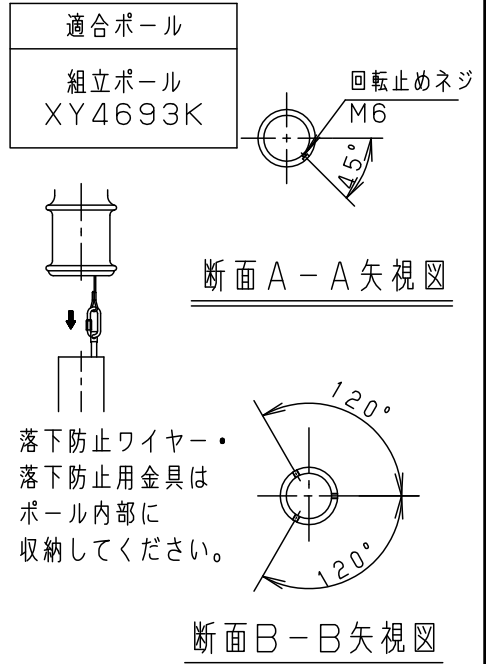

⚠ 注意：商品には寿命があります。詳細はCLX2021JAをご参照ください。

品名	品番			
	灯具	器具質量	アーム	質量
モールライトXY7604KLE9	NNY22634KLE9	12.0kg	YD885	7.5kg

光源寿命	60,000h	器具光束	5000lm
定格			
定格電圧	100V	200V	242V
周波数	50Hz/60Hz共用		
消費電力	77W	77W	77W
入力電流	0.78A	0.39A	0.33A

⚠ 安全に関するご注意

- 防雨型器具です。浴室など湿気が多い場所には使用しないでください。絶縁不良による感電、火災の原因となります。
- 60m/s仕様です。適合以外のポールとの組合せでは使用しないでください。器具落下の原因となります。
- 表示された電源電圧（定格電圧±6%）、周波数以外の電源で使用しないでください。感電、火災の原因となります。
- 下向取付専用器具です。横向、上向取付けしないでください。浸水による感電、火災の原因、器具落下の原因となります。
- 寒冷地で使用する場合、つららが落ちると危険が生じるような場所には設置しないでください。つららが落ちることがある場合は、つららの除去を行ってください。つらら落下による怪我の原因となります。