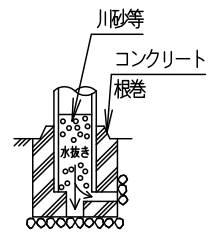

⚠ 安全に関するご注意

- 防雨型器具です。浴室など湿気が多い場所には使用しないでください。絶縁不良による感電、火災の原因となります。
- 60m/s仕様です。適合以外のポールとの組合せでは使用しないでください。器具落下の原因となります。
- 表示された電源電圧（定格電圧±6%）、周波数以外の電源で使用しないでください。感電、火災の原因となります。
- 下向取付専用器具です。横向、上向取付けしないでください。浸水による感電、火災の原因、器具落下の原因となります。
- 寒冷地で使用する場合、つららが落ちると危険が生じるような場所には設置しないでください。つららが落ちることがある場合は、つららの除去を行ってください。つらら落下による怪我の原因となります。

1. [使用上のご注意]
2. モールライトを街路灯以外の特殊用途や特殊環境、塩害地域でご使用される場合は、別途ご相談ください。
   - LEDにはバツキがあるため、同一品番でも商品ごとに発光色、明るさが異なる場合があります。予めご了承ください。
   - 電源線はφ2、3.5mm²以下をご使用ください。
   - 周囲温度は-20~35°Cでご使用ください。
   - 不点の原因となりますので、施工以外の一時的な点灯確認以外は日中点灯しないでください。
   - 各品番の詳細図は別にあります。必ず各品番の承認図をご参照ください。
   - 結露する恐れがありますが使用上問題はありません。予めご了承ください。
   - ポールの排水処理を行い、下部に川砂等を充填し、湿気が充満しないように施工してください。水が溜まると器具内部に結露が発生します。