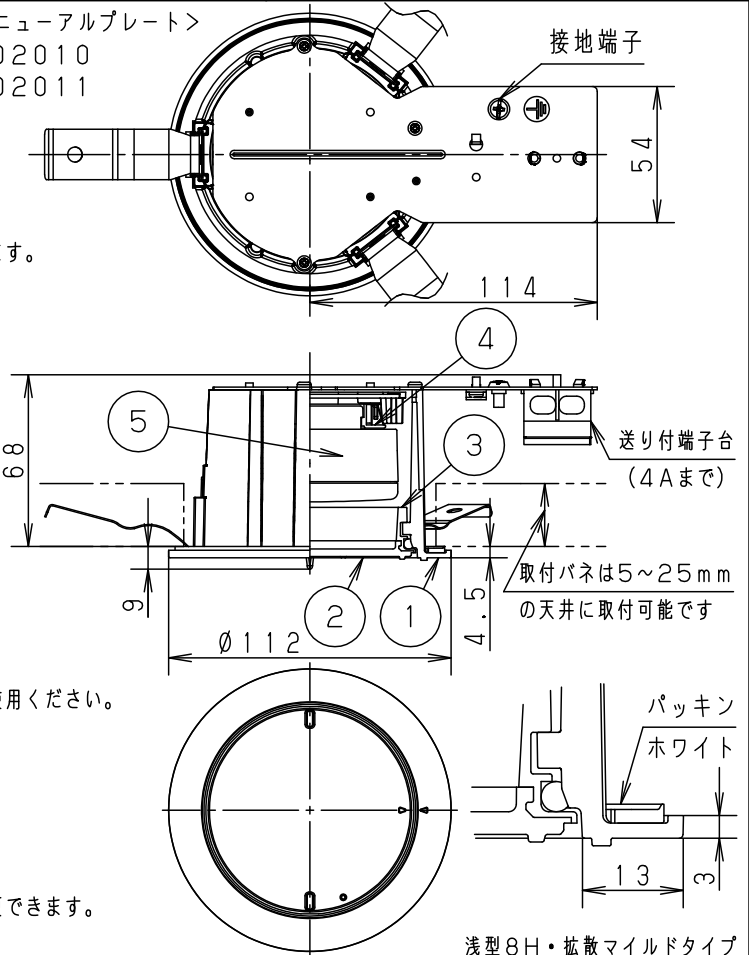

⚠ 注意：商品には寿命があります。詳細はCLX2021AAをご参照ください。

<施工上のご注意>

- 埋込穴寸法の公差は下表のとおりとしてください。

埋込穴寸法 φ100	天井の厚さ	埋込穴寸法
	9mm未満	φ100±1mm
	9mm以上	φ100⁺³₋₀mm

- 施工時、埋込高さは80mm以上必要となります。
- 海岸隣接地帯では、塩害により短期間で錆が発生するおそれがあります。
- 表面に凹凸のある天井の場合は、気密性が損なわれるおそれがありますので、平面に仕上げてください。
- この器具の配光は水平天井に対応しています。
- LED器具を送り配線する場合は、ライトコントロールの最大負荷容量かつ接続可能台数まででご使用ください。
- ほたるスイッチと接続する場合は器具1台につきスイッチ3個まででご使用ください。4個以上のほたるスイッチと接続すると、スイッチを切にしても器具が消灯しないことがあります。
- かってにスイッチなどの高性能スイッチを使用する場合は、起動方式CB1に適合した当社製スイッチを使用し、接続台数、接続方法はスイッチの取扱説明書に従ってください。
- ライトコントロールとの結線方法および注意事項はライトコントロールの承認図などをご確認ください。

<使用上のご注意>

- 器具には、適合LEDフラットランプ（パナソニック製推奨）をご使用ください。
- LEDにはバラツキがあるため、同一品番商品でも商品ごとに発光色、明るさが異なる場合があります。
- この器具の近くでは、ラジオやテレビなどの音響、映像機器に雑音が入る場合があります。
- 起動方式CB1対応（逆位相タイプ）の当社ライトコントロールと組み合わせると1～100%調光できます。
- LEDフラットランプ交換により、明るさ、光色、配光タイプが変更できます。
- LEDフラットランプにより、消費電力、入力電流が異なります。

<適合リニューアルプレート>

LGK02010
LGK02011

⚠ 安全に関するご注意

- この器具は、取り付ける天井内が一般屋内と同等の雰囲気をご想定した一般住宅用防湿防雨型ダウンライトです。下記の場所では使用しないでください。器具の故障や絶縁不良による火災、感電の原因となります。
  - 直接日光の当たる場所・器具背面より雨の吹き込みや水滴のかかる場所
  - 振動のある場所・サウナや業務用浴場など高温多湿になる場所
  - 腐食性ガスの発生する場所・天井内の湿度が高く結露のおそれのある場所
- 天井埋込専用器具です。55度を超える傾斜天井、強度のない天井には取り付けしないでください。指定外取り付けは、火災、落下の原因となります。（9mm以上の石こうボードに取り付けできます。）
- ロックウール等のやわらかい天井には取り付けしないでください。落下の原因となります。
- ブローイング工法¹吸込用繊維質断熱材<JIS A9523>及びマット敷工法²人造鉱物繊維断熱材<JIS A9521>での断熱施工された天井に使用することができます。（JIL5002適合）
  その他の特殊な断熱施工された天井には使用できません。
  過熱による火災の原因となります。
- LEDを直視しないでください。目の痛みの原因となることがあります。

- 使用ランプと異なるランプと交換される場合、壁スイッチやライトコントロールなどの適合を必ず確認のうえ交換願います。
- 起動方式CB1対応（逆位相）以外のライトコントロール、遅れ消灯スイッチ、リモコンアダプタと組み合わせて使用しないでください。火災の原因となります。
- 取付面と本体パッキンのスキマおよび本体パッキン外周部にシーラントを塗ってください。
- 照射物近接限度内にドア開閉範囲や家具などの可燃物が近づかないように考慮して取り付けてください。照射物の変色・火災の原因となります。

【照射物近接限度10cm】

- メタルラス張り施工天井・金属製天井に取り付ける場合、器具にメタルラスや金属製天井が接触しないよう埋込穴端面を絶縁テープ等で絶縁してください。漏電した場合、火災の原因となります。

定格電圧	入力電流	消費電力	組合せ品番: XLGW72400CB1	本体品番: LGW79900	LEDフラットランプ品番: LLD2000NCB1
AC100V	0.09A	5.6W	5 LEDフラットランプ	拡散タイプ	品番
LED	昼白色 (5000K Ra83)		4 ソケット	□金GX53-1	防湿型・防雨型
フラットランプ	明るさ: 60形電球1灯器具相当		3 パネル	ホワイト	高気密SB形
器具質量	0.5kg		2 前面パネル	透明	XLGW72400CB1
特記事項			1 枠	ホワイท์つや消し アクリル塗装	藪
			部番	備考	山
			部品名		田
			材質・素材厚		□
					パナソニック株式会社