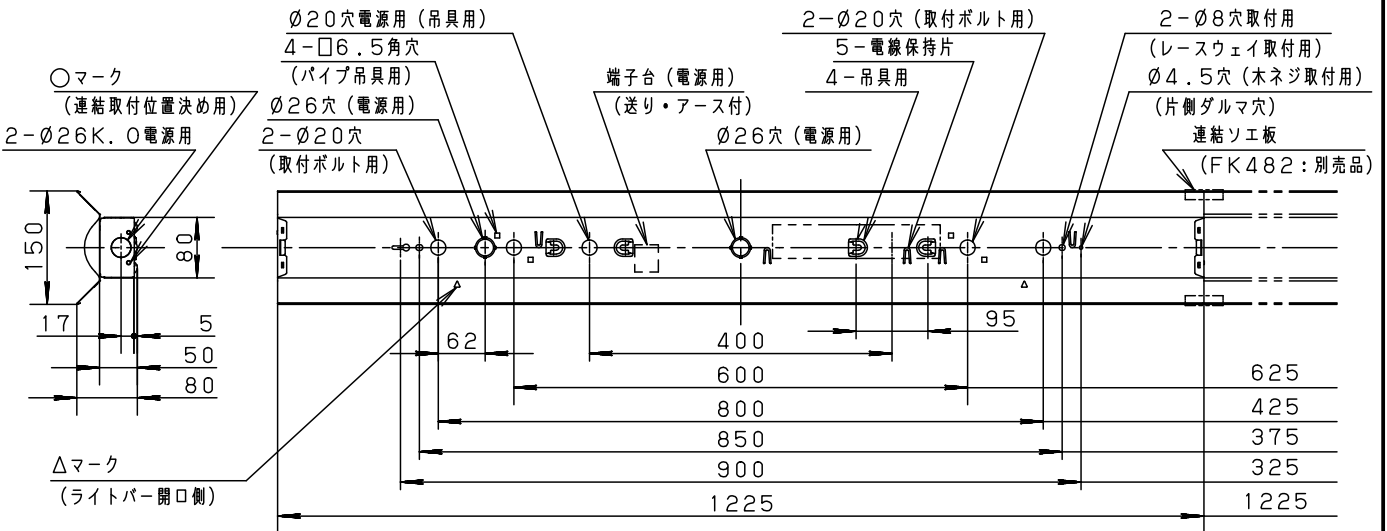

	組合せ品番	本体品番	ライトバー品番	定格値			器具光束・消費電力・消費効率	端子台容量	
				定格電圧	AC100V	AC200V			AC242V
非調光	直付XLX439KBN LE9	NNLK41117	NNL4300BNC LE9	入力電流	0.24A	0.12A	0.10A	2290 lm・23.0W・99.5lm/W	20A
				消費電力	23.0W	23.0W	23.0W		

ホワイト マンセル1.0G9.6/0.1	5				品番
LED 昼白色(5000K)	4				美光色タイプ
器具質量 2.3kg (組合せ状態)	3	電源		ライトバーに組み込み	明るさ: 3200lmタイプ 直付XLX439KBN
特記事項	2	ライトバー		カバー材質 ポリカーボネート(乳白)	田 神 雀 村 保 部
	1	本体	鋼板(t0.4)	高反射白色粉体塗装	
	部番	部品名	材質・素材厚	備考	パナソニック株式会社