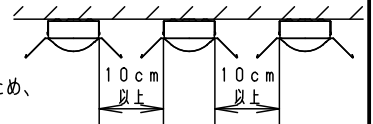

<施工上のご注意>

- 電源線の引き込み穴は余分な電源線を天井裏に押し込むため、天井裏には障害物が無いようにしてください。
- エンドK、Oより器具内送り配線する場合は、電線保持片を折り曲げて電源線を固定してください。
- 電源方式により騒音(うなり)が大きくなる場合がありますので、以下の配線を行なってください。
 - 三相電源を使用する場合は、必ず接地側を器具の端子台のN側に接続してください。
 - 電源と器具間に片切りスイッチを設ける場合は、必ず非接地側(充電側)にお取り付けください。