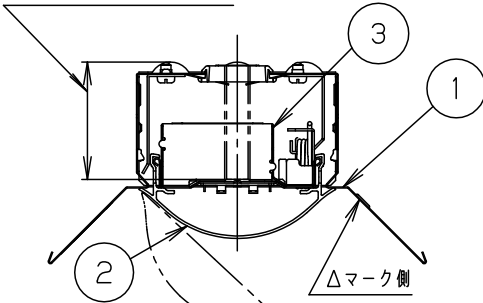

適合品一覧
適合品は下記の承認図をご覧ください。

	適合品番
ガード	FK41534
吊具	<パイプ型> ツリグXFP500WW/FW ツリグXFP750WW/FW ツリグXFP101WW/FW
	<チェン型> ツリグXFC500WW/FW ツリグXFC101WW/FW

<使用上のご注意>

- LED素子にはバラツキがあるため、同じ品番のライトバーでも光色・明るさが異なる場合があります。予めご了承ください。
- 照射距離が近い時や照射面によっては光ムラが気になる場合があります。予めご了承ください。
- 一般屋内でご使用の場合でも、器具周囲に硫黄成分が存在する場所では使用しないでください。(一部の食品や薬品・紙類また、車の排気ガスにも硫黄成分が含まれます。) 光学性能に影響を与える場合があります。
- 点灯直後・消灯直後にプラスチックの伸縮によるさしきみ音が発生する場合がありますが、故障や異常ではありません。静かな環境や密集取付でご使用の場合、さしきみ音が気になる場合があります。このような場合は直管LED等のプラスチック製カバーのないタイプをお勧めします。
- ライトバーの品種により始動時間が異なる場合があります。予めご了承下さい。40形5200lm非調光(美光色)と20形800lm非調光の場合は、瞬時に点灯します。
- バーコードリーダーの機種によっては器具付近で使用した場合、読み取り感度が鈍くなる場合があります。この場合には、器具との距離を離すか、遮蔽するなどの対策を講じてください。
- 虫の飛来が多い場所で使用される場合、まれにライトバー内に虫が侵入する恐れがあります。このような場合は防湿・防雨型ベースライトなどの防虫仕様器具をお勧めします。
- 密集取付しないで下さい。過熱による故障の原因となります。

<施工上のご注意>

- 電源線の引き込み穴は余分な電源線を天井裏に押し込むため、天井裏には障害物が無いようにしてください。
- エンドK、Oより器具内送り配線する場合は、電線保持片を折り曲げて電源線を固定してください。
- 電源方式により騒音(うなり)が大きくなる場合がありますので、以下の配線を行なってください。
  - 三相電源を使用する場合は、必ず接地側を器具の端子台のN側に接続してください。
  - 電源と器具間に片切りスイッチを設ける場合は、必ず非接地側(充電側)にお取り付けください。

ホワイト マンセル1.0G9.6/0.1	5				品番
LED 昼白色(5000K)	4				美光色タイプ
器具質量 2.3kg (組合せ状態)	3	電源		ライトバーに組み込み	明るさ: 3200lmタイプ 直付XLX439KBN
特記事項	2	ライトバー		カバー材質 ポリカーボネート(乳白)	田 神 雀 村 保 部
	1	本体	鋼板(t0.4)	高反射白色粉体塗装	
	部番	部品名	材質・素材厚	備考	パナソニック株式会社