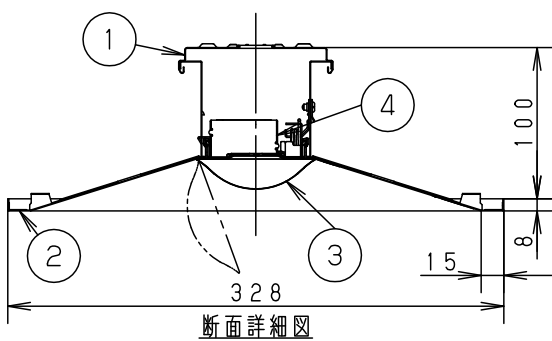

	組合せ品番	本体品番	ライトバー品番	定格値			器具光束・消費電力・消費効率	端子台容量	
				定格電圧	100V	200V			242V
非調光	埋込XLX459VBL LE9	NNLK42330	NNL4500BLC LE9	入力電流	0.390A	0.200A	0.160A	3470lm・38.0W・91.3lm/W	11A
				消費電力	38.0W	38.0W	38.0W		

ボルトの引き込み代は天井面から
35~90mmにしてください。

埋込寸寸法：
(単体) 300×1257
(単体連結時) 300×(1274×N-20)
(N=連結台数)

ホワイト	マンセル1.0G9.6/0.1	5				品名
LED	電球色(3000K)	4	電源		ライトバーに組み込み	美光色タイプ
器具質量	4.0kg (組合せ状態)	3	ライトバー		カバー材質 ポリカーボネート(乳白)	明るさ:5000lmタイプ 埋込XLX459VBL
特記事項		2	反射板	鋼板(t0.5)	高反射白色粉体塗装	田 雀
		1	本体	亜鉛鋼板(t0.4)		村 部
部番	部品名	材質・素材厚	備考	パナソニック株式会社		