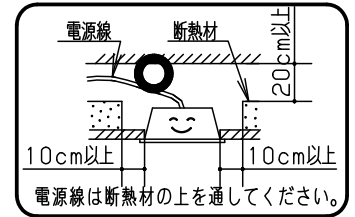

⚠ 注意：商品には寿命があります。詳細はCLX2021HAをご参照ください。

グリーン購入法適合

⚠ 安全に関するご注意

- 一般屋内用器具です。直射日光の当たる場所、湿気の多い場所、振動の強い場所、雨水のかかる場所、風の強い場所、腐食性ガスの発生する場所では使用しないでください。落下・感電・火災の原因となります。
- 器具本体は単独で使用できません。必ずパナソニック製LEDシリーズ専用本体とライトバーの組合せでご使用ください。落下・感電・火災の原因となります。
- 断熱材、防音材をかぶせて使用しないでください。火災の原因となります。
- 水平天井埋込み取付専用器具です。他の取り付けはしないでください。落下の原因となります。
- ライトバーに衝撃を与えないでください。破損した場合、感電・火災の原因となります。

	組合せ品番	本体品番	ライトバー品番	定格値			器具光束・消費電力・消費効率	端子台容量	
				定格電圧	100V	200V			242V
非調光	埋込XLX459VBL LE9	NNLK42330	NNL4500BLC LE9	入力電流	0.390A	0.200A	0.160A	3470lm・38.0W・91.3lm/W	11A
				消費電力	38.0W	38.0W	38.0W		

ボルトの引き込み代は天井面から
35~90mmにしてください。

埋込寸寸法：
(単体) 300×1257
(単体連結時) 300×(1274×N-20)
(N=連結台数)

ホワイト	マンセル1.0G9.6/0.1	5				品名
LED	電球色(3000K)	4	電源		ライトバーに組み込み	美光色タイプ
器具質量	4.0kg (組合せ状態)	3	ライトバー		カバー材質 ポリカーボネート(乳白)	明るさ:5000lmタイプ 埋込XLX459VBL
特記事項		2	反射板	鋼板(t0.5)	高反射白色粉体塗装	田 雀
		1	本体	亜鉛鋼板(t0.4)		村 部
部番	部品名	材質・素材厚	備考	パナソニック株式会社		