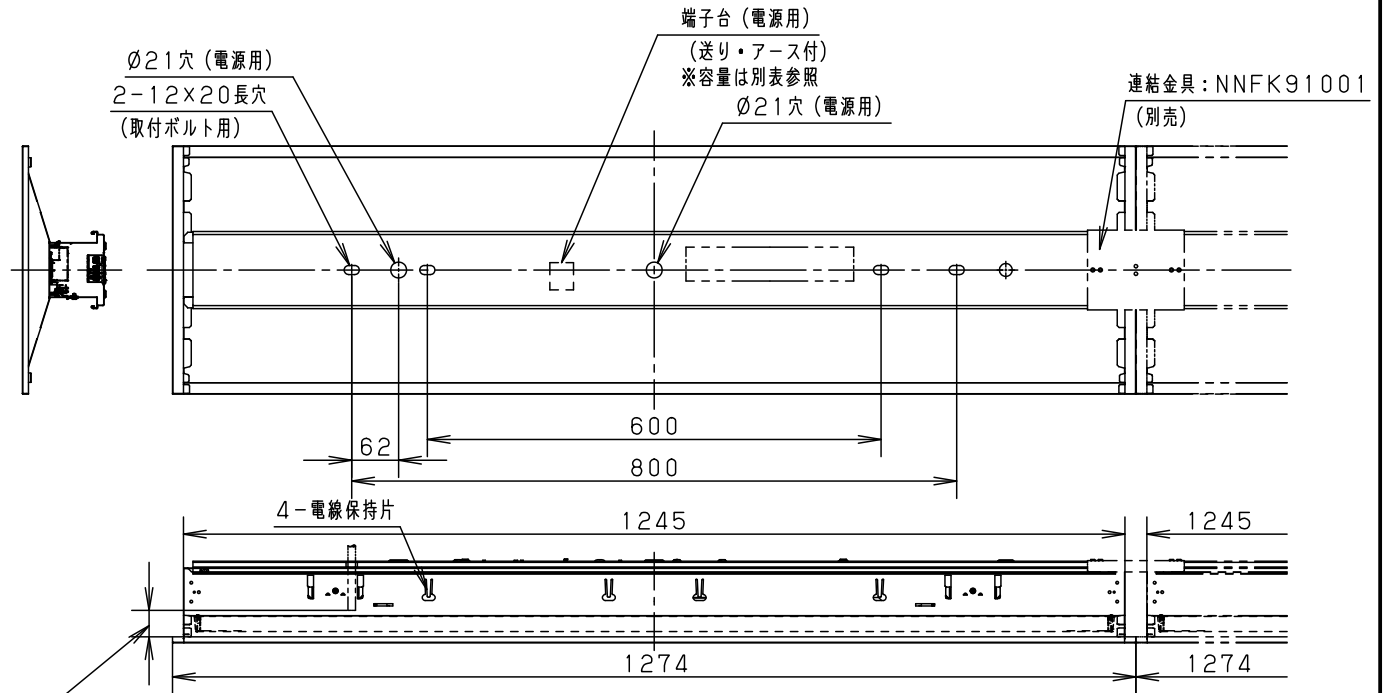

	組合せ品番	本体品番	ライトバー品番	定格値			器具光束・消費電力・消費効率	端子台容量	
				定格電圧	100V	200V			242V
非調光	埋込XLX459VBL LE9	NNLK42330	NNL4500BLC LE9	入力電流	0.390A	0.200A	0.160A	3470lm・38.0W・91.3lm/W	11A
				消費電力	38.0W	38.0W	38.0W		

ボルトの引き込み代は天井面から
35~90mmにしてください。

埋込寸寸法：
(単体) 300×1257
(単体連結時) 300×(1274×N-20)
(N=連結台数)

ホワイト	マンセル1.0G9.6/0.1	5				品名
LED	電球色(3000K)	4	電源		ライトバーに組み込み	美光色タイプ
器具質量	4.0kg (組合せ状態)	3	ライトバー		カバー材質 ポリカーボネート(乳白)	明るさ:5000lmタイプ 埋込XLX459VBL
特記事項		2	反射板	鋼板(t0.5)	高反射白色粉体塗装	田 雀
		1	本体	亜鉛鋼板(t0.4)		村 部
部番	部品名	材質・素材厚	備考	パナソニック株式会社		