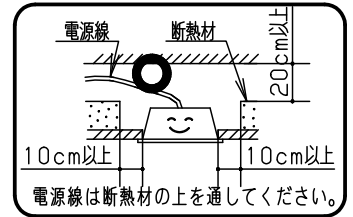

⚠ 注意：商品には寿命があります。詳細はCLX2021HAをご参照ください。

グリーン購入法適合

⚠ 安全に関するご注意

- 一般屋内用器具です。直射日光の当たる場所、湿気の多い場所、振動の強い場所、雨水のかかる場所、風の強い場所、腐食性ガスの発生する場所では使用しないでください。落下・感電・火災の原因となります。
- 器具本体は単独で使用できません。必ずパナソニック製LEDシリーズ専用本体とライトバーの組合せでご使用ください。落下・感電・火災の原因となります。
- 断熱材、防音材をかぶせて使用しないでください。火災の原因となります。
- 水平天井埋め込み取付専用器具です。他の取り付けはしないでください。落下の原因となります。
- ライトバーに衝撃を与えないでください。破損した場合、感電・火災の原因となります。

	組合せ品番	本体品番	ライトバー品番	定格値			器具光束・消費電力・消費効率	端子台容量	
				定格電圧	100V	200V			242V
非調光	埋込XLX459VBV LE9	NNLK42330	NNL4500BVC LE9	入力電流	0.390A	0.200A	0.160A	3620lm・38.0W・95.3lm/W	11A
				消費電力	38.0W	38.0W	38.0W		

<使用上のご注意>

埋込寸寸法：
（単体） 300×1257
（単体連結時）300×（1274×N-20）
（N=連結台数）

ホワイト	マンセル1.0G9.6/0.1	5				品名
LED	温白色（3500K）	4	電源		ライトバーに組み込み	美光色タイプ
器具質量	4.0kg（組合せ状態）	3	ライトバー		カバー材質 ポリカーボネート（乳白）	明るさ：5000lmタイプ 埋込XLX459VBV
特記事項		2	反射板	鋼板（t0.5）	高反射白色粉体塗装	田 雀
		1	本体	亜鉛鋼板（t0.4）		村 部
部番	部品名	材質・素材厚	備考	パナソニック株式会社		