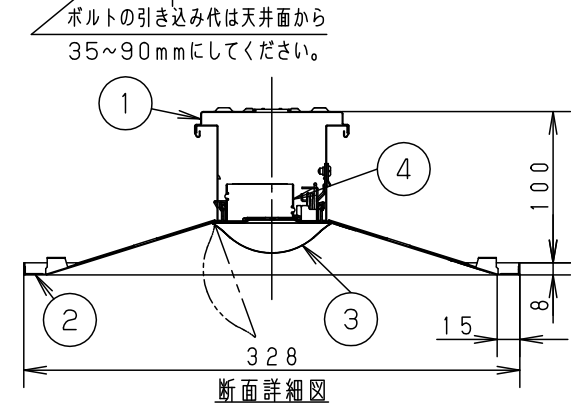

	組合せ品番	本体品番	ライトバー品番	定格値			器具光束・消費電力・消費効率	端子台容量	
				定格電圧	100V	200V			242V
非調光	埋込XLX459VBV LE9	NNLK42330	NNL4500BVC LE9	入力電流	0.390A	0.200A	0.160A	3620lm・38.0W・95.3lm/W	11A
				消費電力	38.0W	38.0W	38.0W		

<使用上のご注意>

埋込寸寸法：
（単体） 300×1257
（単体連結時）300×（1274×N-20）
（N=連結台数）

ホワイト	マンセル1.0G9.6/0.1	5				品名
LED	温白色（3500K）	4	電源		ライトバーに組み込み	美光色タイプ
器具質量	4.0kg（組合せ状態）	3	ライトバー		カバー材質 ポリカーボネート（乳白）	明るさ：5000lmタイプ 埋込XLX459VBV
特記事項		2	反射板	鋼板（t0.5）	高反射白色粉体塗装	田 雀
		1	本体	亜鉛鋼板（t0.4）		村 部
部番	部品名	材質・素材厚	備考	パナソニック株式会社		