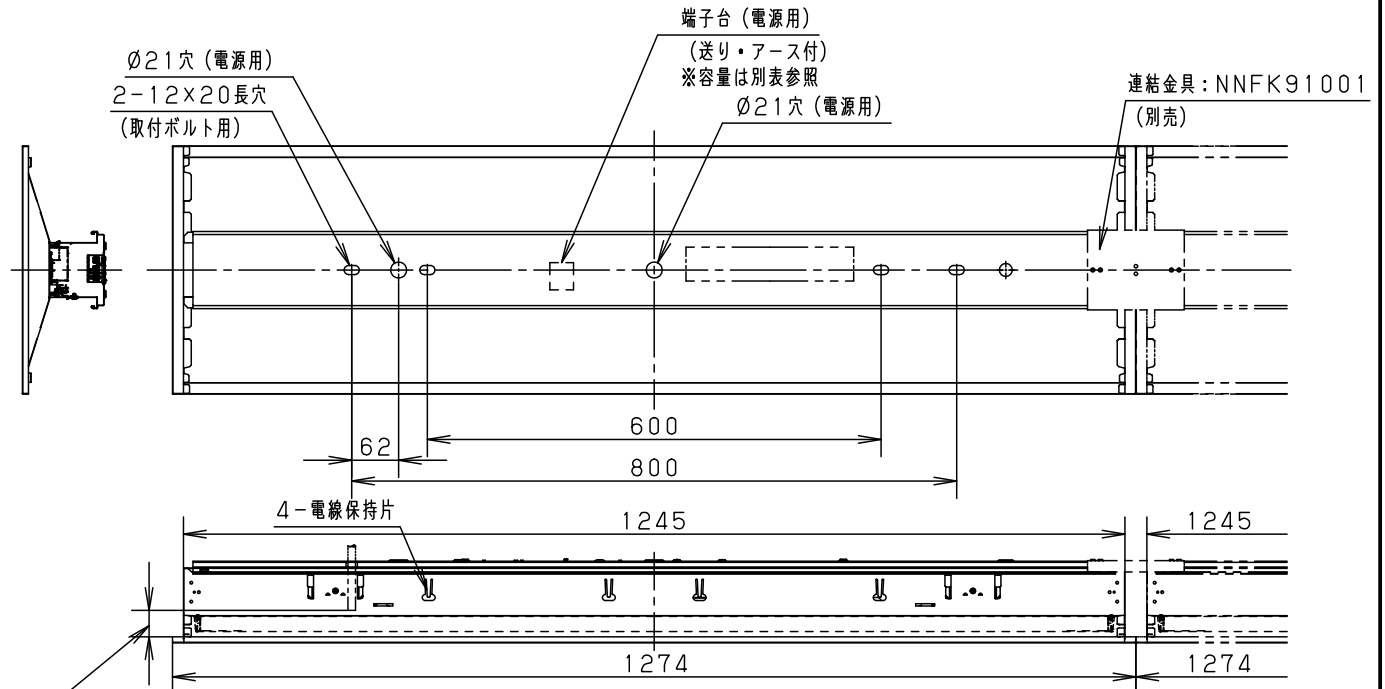

	組合せ品番	本体品番	ライトバー品番	定格値			器具光束・消費電力・消費効率	端子台容量	
				定格電圧	100V	200V			242V
非調光	埋込XLX459VBV LE9	NNLK42330	NNL4500BVC LE9	入力電流	0.390A	0.200A	0.160A	3620lm・38.0W・95.3lm/W	11A
				消費電力	38.0W	38.0W	38.0W		

<使用上のご注意>

埋込寸寸法：
（単体） 300×1257
（単体連結時）300×（1274×N-20）
（N=連結台数）

ホワイト	マンセル1.0G9.6/0.1	5				品名
LED	温白色（3500K）	4	電源		ライトバーに組み込み	美光色タイプ
器具質量	4.0kg（組合せ状態）	3	ライトバー		カバー材質 ポリカーボネート（乳白）	明るさ：5000lmタイプ 埋込XLX459VBV
特記事項		2	反射板	鋼板（t0.5）	高反射白色粉体塗装	田 雀
		1	本体	亜鉛鋼板（t0.4）		村 部
部番	部品名	材質・素材厚	備考	パナソニック株式会社		