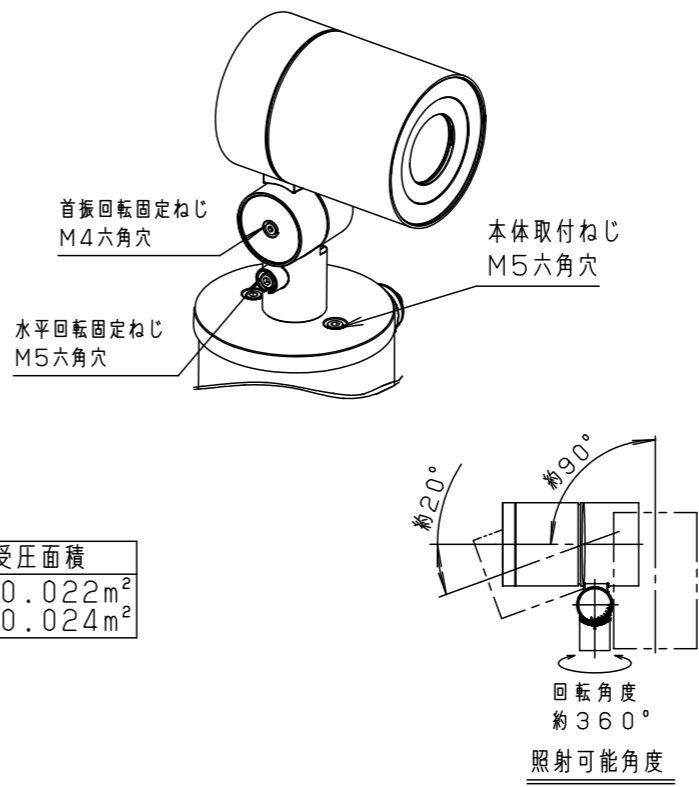

[使用上のご注意]

- 調光器と組み合わせて使用しないでください。
- ライトアップ照明器具を照明器具以外の特殊用途や特殊環境、塩害地域でご使用される場合は、別途ご相談ください。
- 器具が点検・交換できない場所には設置しないでください。点検できる設置場所（納め方）であること、高所設置時の点検設備（ゴンドラなど）があることを確認した上で、設置計画をしてください。
- 施工作業を十分に考慮して造管材と器具とのスペースを確保して設置ください。密閉された空間では使用しないでください。発煙・発火及び器具短寿命の原因となります。
- 必ず組合わせる適合スパイク、又は適合据置プレート・適合埋込ボックスの承認図もあわせてご確認ください。
- 適合スパイクを硬い土中に打ち込んでください。照明器具が重いため、傾く可能性があります。
- 照射方向調整後、首振り回転固定ねじと水平回転固定ねじを確実に締付けてください。
- 始動時に突入（インラッシュ）電流が発生します。弊社配線器具に接続できる灯具台数は下表を参照してください。

最大接続灯数（1回路当り）

弊社製配線器具	AC100V
リモコンブレーカCL型	20A
リモコン漏電ブレーカCLE型	20A
カンタッチブレーカBKF型	20A
カンタッチ漏電ブレーカBKFE型	20A
コンパクトブレーカ	20A
コンパクト漏電ブレーカ	20A
HBブレーカ	20A
小型漏電ブレーカ	20A

114台

[施工上のご注意]

- 適合据置プレートは適合埋込ボックスとの組合わせで施工ができ、電源線の地中配線が可能です。
- 適合埋込ボックスYYY90165には、排水処理を施してください。埋込ボックスは下面開放です。
- 電源線（別途）とケーブル保護端末部は必ず防水処理を行ってください。

受圧面積
正面：0.022m ²
側面：0.024m ²

部番	部品名	材質・素材厚	備考
1	本体	アルミダイカスト	ミディアムグレーメタリック ポリエステル粉体塗装
2	エンドカバー	アルミダイカスト	ミディアムグレーメタリック ポリエステル粉体塗装
3	アーム	アルミダイカスト	ミディアムグレーメタリック ポリエステル粉体塗装
4	フランジ	アルミダイカスト	ミディアムグレーメタリック ポリエステル粉体塗装
5	結線ボックス	アルミダイカスト	ミディアムグレーメタリック ポリエステル粉体塗装
6	パネル	強化ガラス (t4)	透明
7	LED電源ユニット		LED発光色：電球色