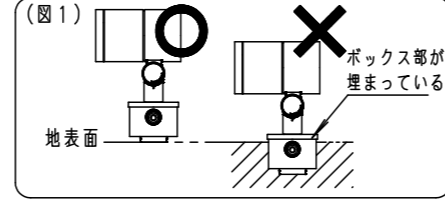

⚠ 注意：商品には寿命があります。詳細はCLX2021CAをご参照ください。

⚠ 安全に関するご注意

- 一般屋外用（防雨型）器具です。浴室など湿気の多い場所、振動や衝撃の多い場所（橋や高架上等）、腐食性ガスの発生する場所、塩素を使用する屋内プール等、海岸隣接地帯では使用しないでください。器具の落下や絶縁不良による感電及び火災の原因となります。
- 周囲温度は、-20℃～35℃で使用してください。又、施工時の一時的な点灯確認以外は日中点灯はしないでください。火災・LED短寿命の原因となります。
- 必ず適合スパイク、又は適合据置プレート・適合埋込ボックスと組合わせて使用してください。指定以外の取付けは浸水の原因となります。
- 据置取付専用器具です。人が通行する高所もしくは壁面には取付けしないでください。器具落下の原因となります。
- 冠水するおそれのある場所では使用しないでください。又、必ず排水処理管工事を行ってください。火災・感電の原因となります。
- 草や木等で器具が覆われるような場所では使用しないでください。火災の原因となります。
- 草や木の近くに器具を設置する場合は、除草剤や肥料がかからないようにしてください。万が一、器具に除草剤や肥料がかかってしまった場合、水で洗い流してください。除草剤や肥料により器具が腐食し、浸水による感電・不点の原因となります。
- スパイクの円板部より深く、土中に埋め込まないでください。照明器具の結線ボックスを土中に埋め込まないでください。除草剤や肥料により器具が腐食し、浸水による感電・不点の原因となります。（図1）

[使用上のご注意]

- 調光器と組み合わせて使用しないでください。
- ライトアップ照明器具を照明器具以外の特殊用途や特殊環境、塩害地域でご使用される場合は、別途ご相談ください。
- 器具が点検・交換できない場所には設置しないでください。点検できる設置場所（納め方）であること、高所設置時の点検設備（ゴンドラなど）があることを確認した上で、設置計画をしてください。
- 施工作業を十分に考慮して造管材と器具とのスペースを確保して設置ください。密閉された空間では使用しないでください。発煙・発火及び器具短寿命の原因となります。
- 必ず組合わせる適合スパイク、又は適合据置プレート・適合埋込ボックスの承認図もあわせてご確認ください。
- 適合スパイクを硬い土中に打ち込んでください。照明器具が重いため、傾く可能性があります。
- 照射方向調整後、首振り回転固定ねじと水平回転固定ねじを確実に締付けてください。
- 始動時に突入（インラッシュ）電流が発生します。弊社配線器具に接続できる灯具台数は下表を参照してください。