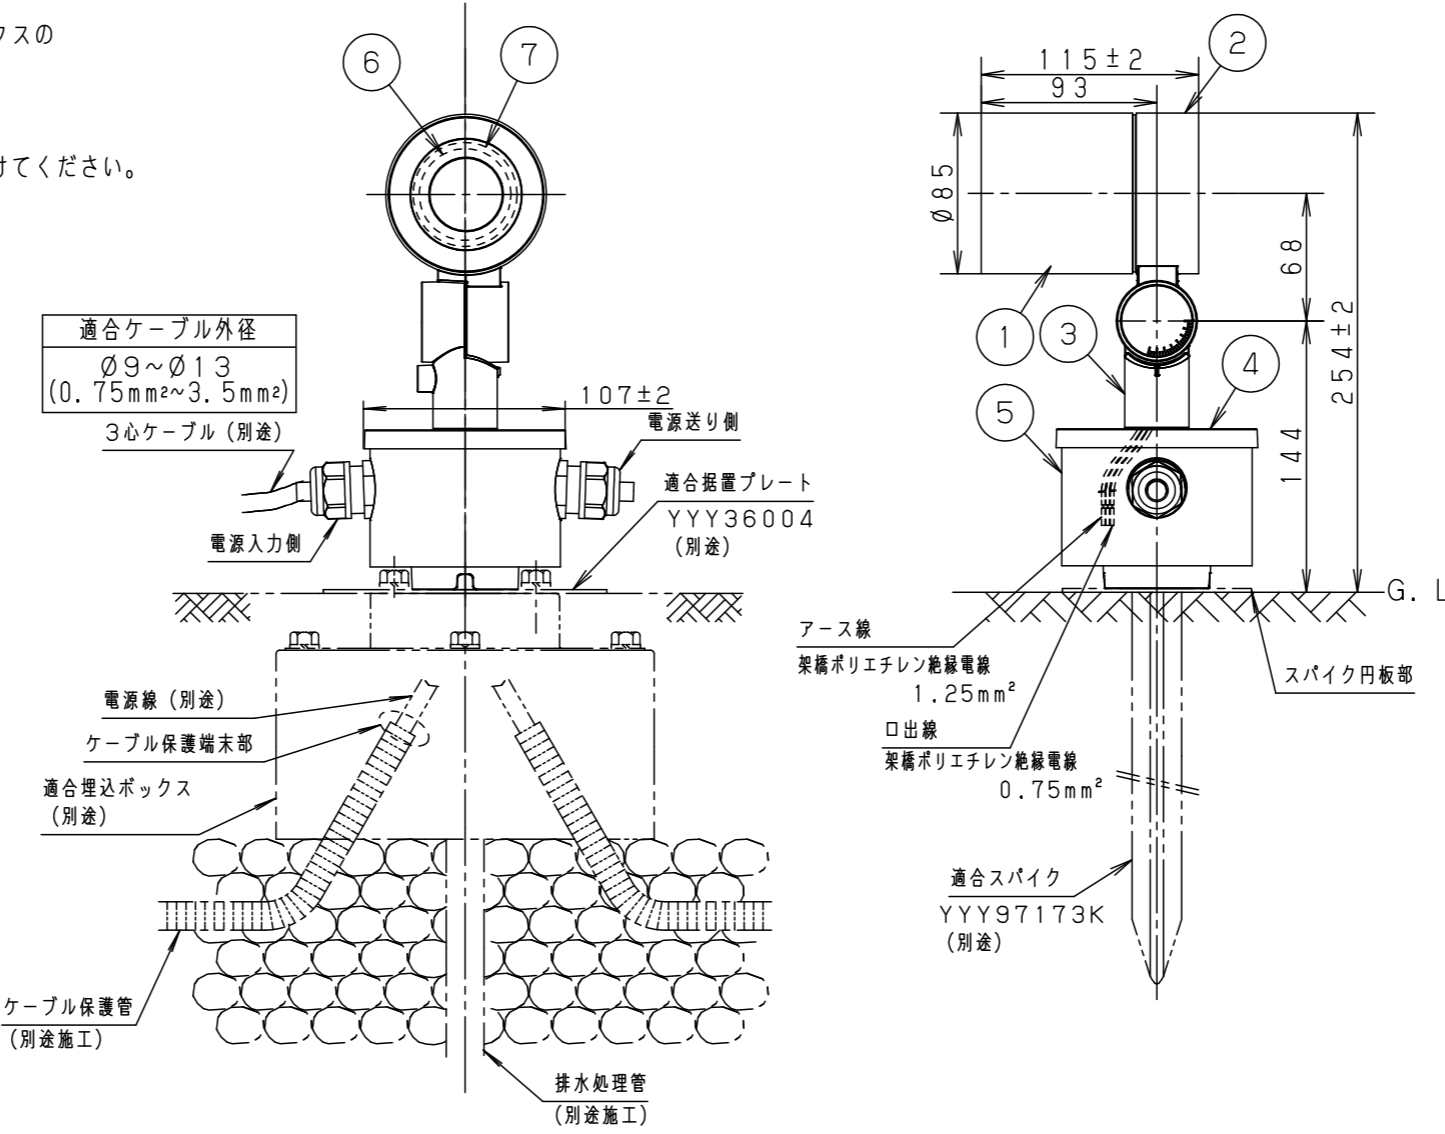

最大接続灯数（1回路当り）

弊社製配線器具	AC100V
リモコンブレーカCL型	20A
リモコン漏電ブレーカCLE型	20A
カンタッチブレーカBKF型	20A
カンタッチ漏電ブレーカBKFE型	20A
コンパクトブレーカ	20A
コンパクト漏電ブレーカ	20A
HBブレーカ	20A
小型漏電ブレーカ	20A

114台

[施工上のご注意]

- 適合据置プレートは適合埋込ボックスとの組合わせで施工ができ、電源線の地中配線が可能です。
- 適合埋込ボックスYYY90165には、排水処理を施してください。埋込ボックスは下面開放です。
- 電源線（別途）とケーブル保護端末部は必ず防水処理を行ってください。

受圧面積
正面：0.022m ²
側面：0.024m ²

部番	部品名	材質・素材厚	備考
1	本体	アルミダイカスト	ミディアムグレーメタリック ポリエステル粉体塗装
2	エンドカバー	アルミダイカスト	ミディアムグレーメタリック ポリエステル粉体塗装
3	アーム	アルミダイカスト	ミディアムグレーメタリック ポリエステル粉体塗装
4	フランジ	アルミダイカスト	ミディアムグレーメタリック ポリエステル粉体塗装
5	結線ボックス	アルミダイカスト	ミディアムグレーメタリック ポリエステル粉体塗装
6	パネル	強化ガラス (t4)	透明
7	LED電源ユニット		LED発光色：電球色