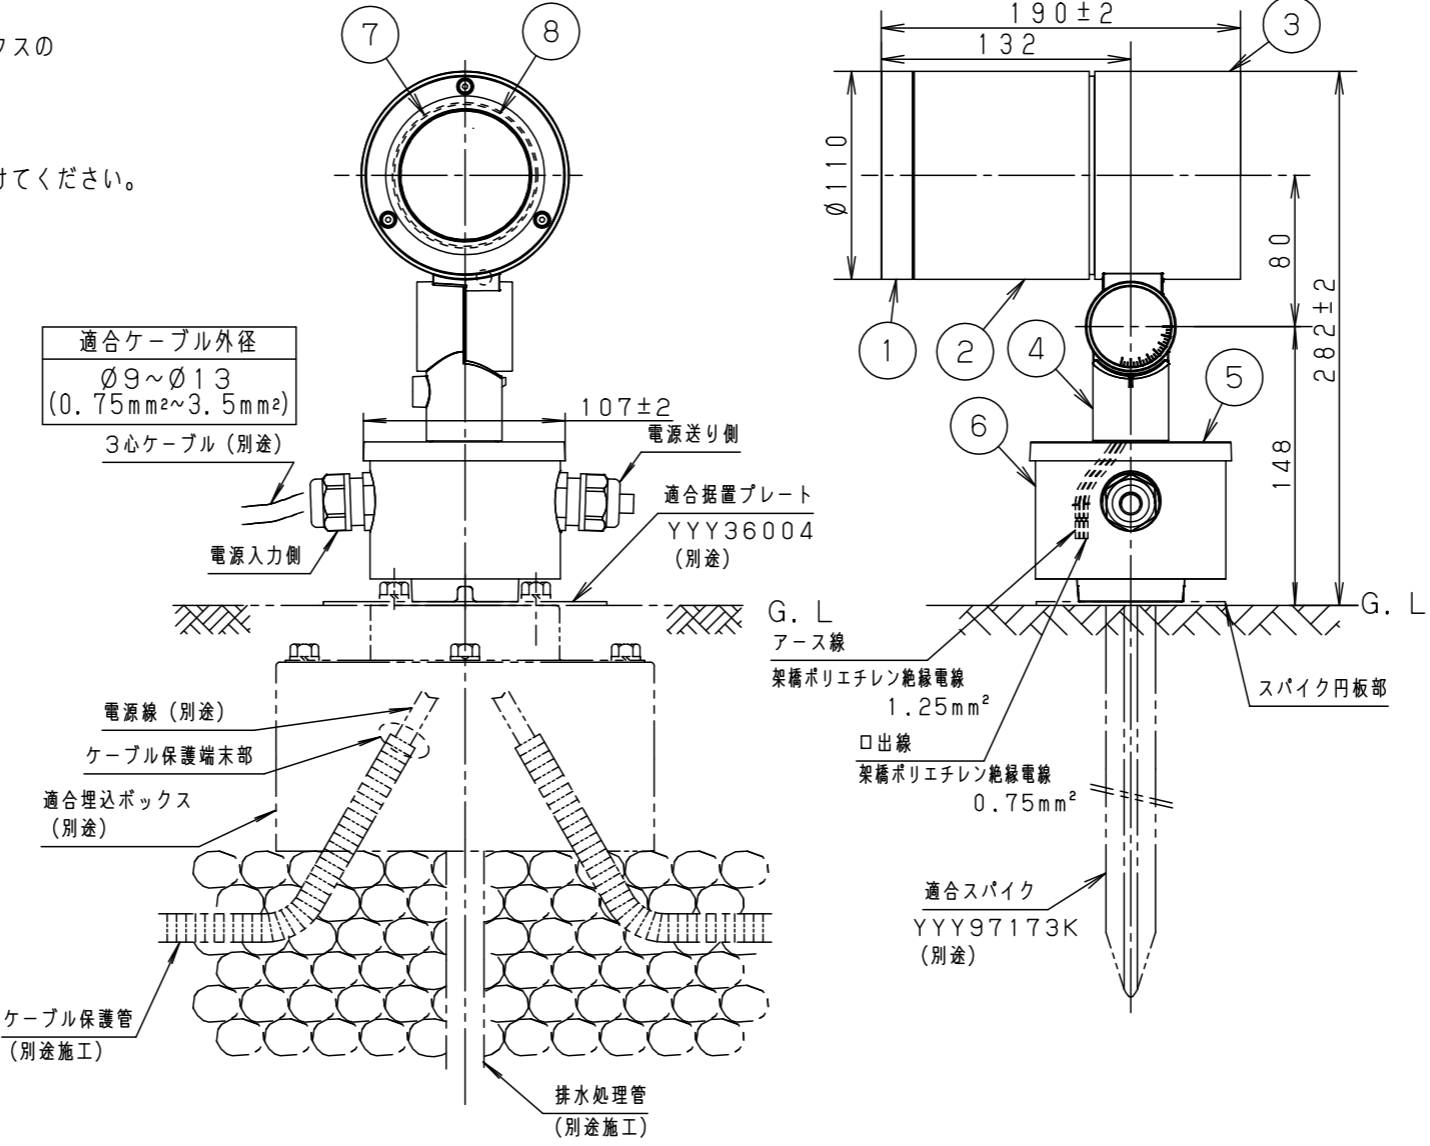

最大接続灯数（1回路当り）

弊社製配線器具	AC100V	
リモコンブレーカCL型	20A	70台
リモコン漏電ブレーカCLE型	20A	
カンタッチブレーカBKF型	20A	
カンタッチ漏電ブレーカBKFE型	20A	
コンパクトブレーカ	20A	
コンパクト漏電ブレーカ	20A	
HBブレーカ	20A	
小型漏電ブレーカ	20A	

[施工上のご注意]

- 適合据置プレートは適合埋込ボックスとの組合わせで施工ができ、電源線の地中配線が可能です。
- 適合埋込ボックスYYY90165には、排水処理を施してください。埋込ボックスは下面開放です。
- 電源線（別途）とケーブル保護端末部は必ず防水処理を行ってください。

受圧面積	
正面	0.024m ²
側面	0.031m ²

部番	部品名	材質・素材厚	備考
1	枠	アルミダイカスト	ミディアムグレーメタリック ポリエステル粉体塗装
2	本体	アルミダイカスト	ミディアムグレーメタリック ポリエステル粉体塗装
3	エンドカバー	アルミダイカスト	ミディアムグレーメタリック ポリエステル粉体塗装
4	アーム	アルミダイカスト	ミディアムグレーメタリック ポリエステル粉体塗装
5	フランジ	アルミダイカスト	ミディアムグレーメタリック ポリエステル粉体塗装
6	結線ボックス	アルミダイカスト	ミディアムグレーメタリック ポリエステル粉体塗装
7	パネル	強化ガラス (t4)	透明
8	LED電源ユニット		LED発光色：電球色