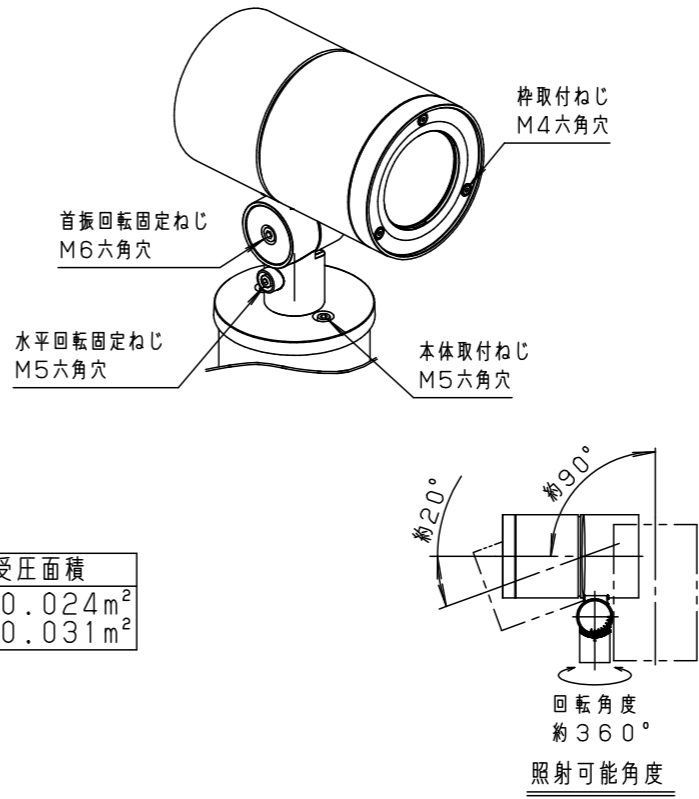

[使用上のご注意]

- 調光器と組み合わせて使用しないでください。
- ライトアップ照明器具を照明器具以外の特殊用途や特殊環境、塩害地域でご使用される場合は、別途ご相談ください。
- 器具が点検・交換できない場所には設置しないでください。点検できる設置場所（納め方）であること、高所設置時の点検設備（ゴンドラなど）があることを確認した上で、設置計画をしてください。
- 施工作業を十分に考慮して造管材と器具とのスペースを確保して設置ください。密閉された空間では使用しないでください。発煙・発火及び器具短寿命の原因となります。
- 必ず組合わせる適合スパイク、又は適合据置プレート・適合埋込ボックスの承認図もあわせてご確認ください。
- 適合スパイクを硬い土中に打ち込んでください。照明器具が重いため、傾く可能性があります。
- 照射方向調整後、首振り回転固定ねじと水平回転固定ねじを確実に締付けてください。
- 始動時に突入（インラッシュ）電流が発生します。弊社配線器具に接続できる灯具台数は下表を参照してください。

最大接続灯数（1回路当り）

弊社製配線器具	AC100V	
リモコンブレーカCL型	20A	70台
リモコン漏電ブレーカCLE型	20A	
カンタッチブレーカBKF型	20A	
カンタッチ漏電ブレーカBKFE型	20A	
コンパクトブレーカ	20A	
コンパクト漏電ブレーカ	20A	
HBブレーカ	20A	
小型漏電ブレーカ	20A	

[施工上のご注意]

- 適合据置プレートは適合埋込ボックスとの組合わせで施工ができ、電源線の地中配線が可能です。
- 適合埋込ボックスYYY90165には、排水処理を施してください。埋込ボックスは下面開放です。
- 電源線（別途）とケーブル保護端末部は必ず防水処理を行ってください。

受圧面積	
正面	0.024m ²
側面	0.031m ²

部番	部品名	材質・素材厚	備考
1	枠	アルミダイカスト	ミディアムグレーメタリック ポリエステル粉体塗装
2	本体	アルミダイカスト	ミディアムグレーメタリック ポリエステル粉体塗装
3	エンドカバー	アルミダイカスト	ミディアムグレーメタリック ポリエステル粉体塗装
4	アーム	アルミダイカスト	ミディアムグレーメタリック ポリエステル粉体塗装
5	フランジ	アルミダイカスト	ミディアムグレーメタリック ポリエステル粉体塗装
6	結線ボックス	アルミダイカスト	ミディアムグレーメタリック ポリエステル粉体塗装
7	パネル	強化ガラス (t4)	透明
8	LED電源ユニット		LED発光色：電球色