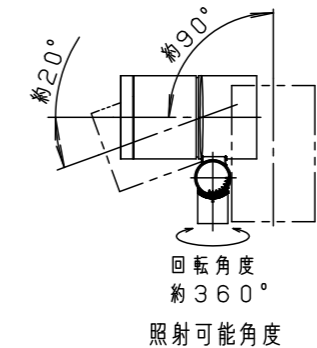

定格電圧	AC100V
周波数	50Hz/60Hz共用
入力電流	0.28A
消費電力	17.5W

受圧面積
正面：0.026m ²
側面：0.034m ²

最大接続灯数（1回路当り）

弊社製配線器具	AC100V	
リモコンブレーカCL型	20A	43台
リモコン漏電ブレーカCLE型	20A	
カンタッチブレーカBKF型	20A	
カンタッチ漏電ブレーカBKFE型	20A	
コンパクトブレーカ	20A	
コンパクト漏電ブレーカ	20A	
HBブレーカ	20A	
小型漏電ブレーカ	20A	