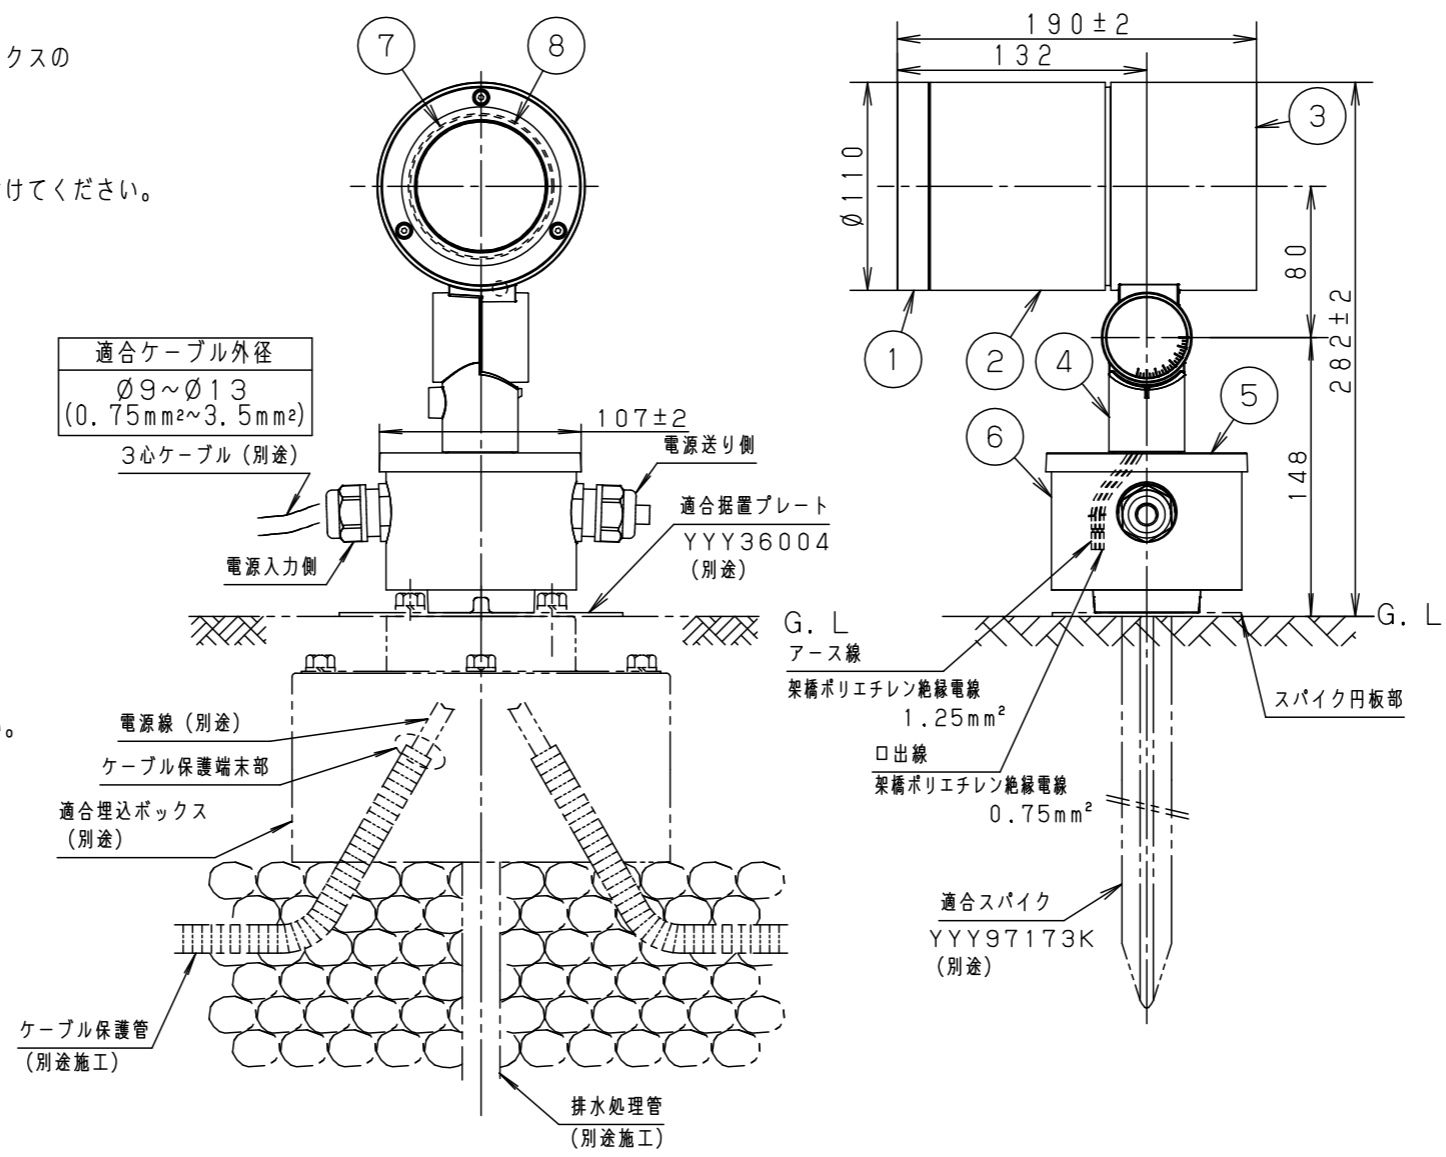

[施工上のご注意]

- ●適合据置プレートは適合埋込ボックスとの組合わせで施工ができ、電源線の地中配線が可能です。
- ●適合埋込ボックスYYY90165には、排水処理を施してください。埋込ボックスは下面開放です。
- ●電源線（別途）とケーブル保護端末部は必ず防水処理を行ってください。

適合オプション（別売）
YYY36000（スプレッドレンズ）
YYY90104（ディフュージョンレンズ）
YYY90204（ハニカムカバー）
YYY95150（スヌート）

適合据置プレート（別売）	YYY36004
適合スパイク（別売）	YYY97173K
適合埋込ボックス（別売）	YYY90165