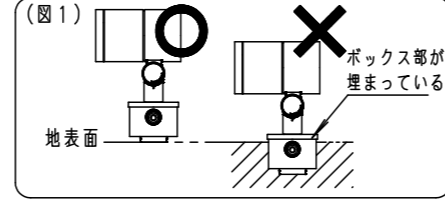

⚠ 注意：商品には寿命があります。詳細はCLX2021CAをご参照ください。

安全に関するご注意

- 一般屋外用（防雨型）器具です。浴室など湿気の多い場所、振動や衝撃の多い場所（橋や高架上等）、腐食性ガスの発生する場所、塩素を使用する屋内プール等、海岸隣接地帯では使用しないでください。器具の落下や絶縁不良による感電及び火災の原因となります。
- 周囲温度は、-20℃～35℃で使用してください。又、施工時の一時的な点灯確認以外は日中点灯はしないでください。火災・LED短寿命の原因となります。
- 必ず適合スパイク、又は適合据置プレート・適合埋込ボックスと組合わせて使用してください。指定以外の取付けは浸水の原因となります。
- 据置取付専用器具です。人が通行する高所もしくは壁面には取付けしないでください。器具落下の原因となります。
- 冠水するおそれのある場所では使用しないでください。又、必ず排水処理管工事を行ってください。火災・感電の原因となります。
- 草や木等で器具が覆われるような場所では使用しないでください。火災の原因となります。
- 草や木の近くに器具を設置する場合は、除草剤や肥料がかからないようにしてください。万が一、器具に除草剤や肥料がかかってしまった場合、水で洗い流してください。除草剤や肥料により器具が腐食し、浸水による感電・不点の原因となります。
- スパイクの円板部より深く、土中に埋め込まないでください。照明器具の結線ボックスを土中に埋め込まないでください。除草剤や肥料により器具が腐食し、浸水による感電・不点の原因となります。（図1）

[使用上のご注意]

- 調光器と組み合わせて使用しないでください。
- ライトアップ照明器具を照明器具以外の特殊用途や特殊環境、塩害地域でご使用される場合は、別途ご相談ください。
- 器具が点検・交換できない場所には設置しないでください。点検できる設置場所（納め方）であること、高所設置時の点検設備（ゴンドラなど）があることを確認した上で、設置計画をしてください。
- 施工作業を十分に考慮して造管材と器具とのスペースを確保して設置ください。密閉された空間では使用しないでください。発煙・発火及び器具短寿命の原因となります。
- 必ず組合わせる適合スパイク、又は適合据置プレート・適合埋込ボックスの承認図もあわせてご確認ください。
- 適合スパイクを硬い土中に打ち込んでください。照明器具が重いため、傾く可能性があります。
- 照射方向調整後、首振り回転固定ねじと水平回転固定ねじを確実に締付けてください。
- 始動時に突入（インラッシュ）電流が発生します。弊社配線器具に接続できる灯具台数は下表を参照してください。