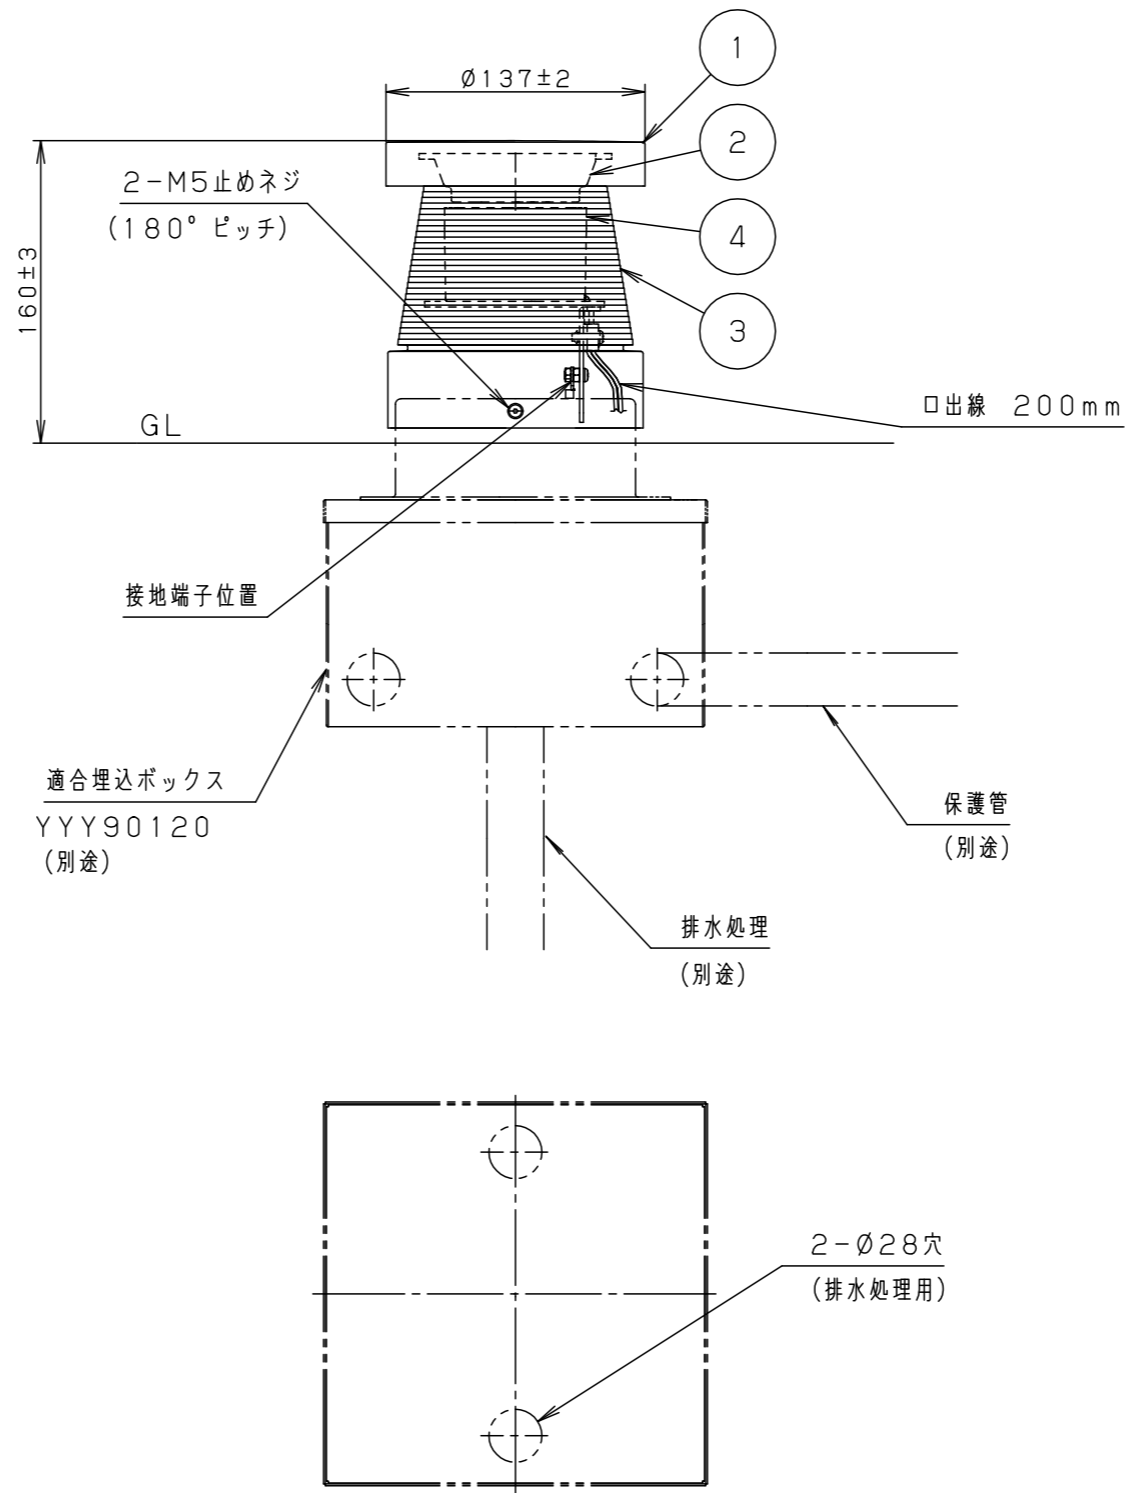

適合電線]

- VVFケーブル (平型6.2×9.4~7×15)
- 丸型ケーブル (φ9.6~φ11.0)

使用上のご注意]

- この器具は100V専用です。
- LEDにはバラツキがあるため、同一品番商品でも商品ごとに発光色・明るさが異なる場合があります。

施工上のご注意]

- 施工には必ず適合埋込ボックス (YYY90120) を使用してください。
- この器具が土に埋まらないようにしてください。
- 適合埋込ボックスYYY90120には、排水処理を施してください。
- 人が容易に触れる場所に設置される場合は、照明器具が動かないように、埋込ボックスをモルタル等で固定してください。

部番	部品名	材質・素材厚	備考
1	上カバー	アルミダイカスト	ミディアムグレーメタリック アクリル塗装
2	グローブ	ポリカーボネート	乳白
3	本体	アルミダイカスト	ミディアムグレーメタリック アクリル塗装
4	LEDユニット		電球色

LED : 電球色 (3000K、Ra85)
W・数 : 10.4W×1
器具質量 : 1.6kg
ミディアムグレーメタリック
防雨型
フットスタンド

特記事項 :