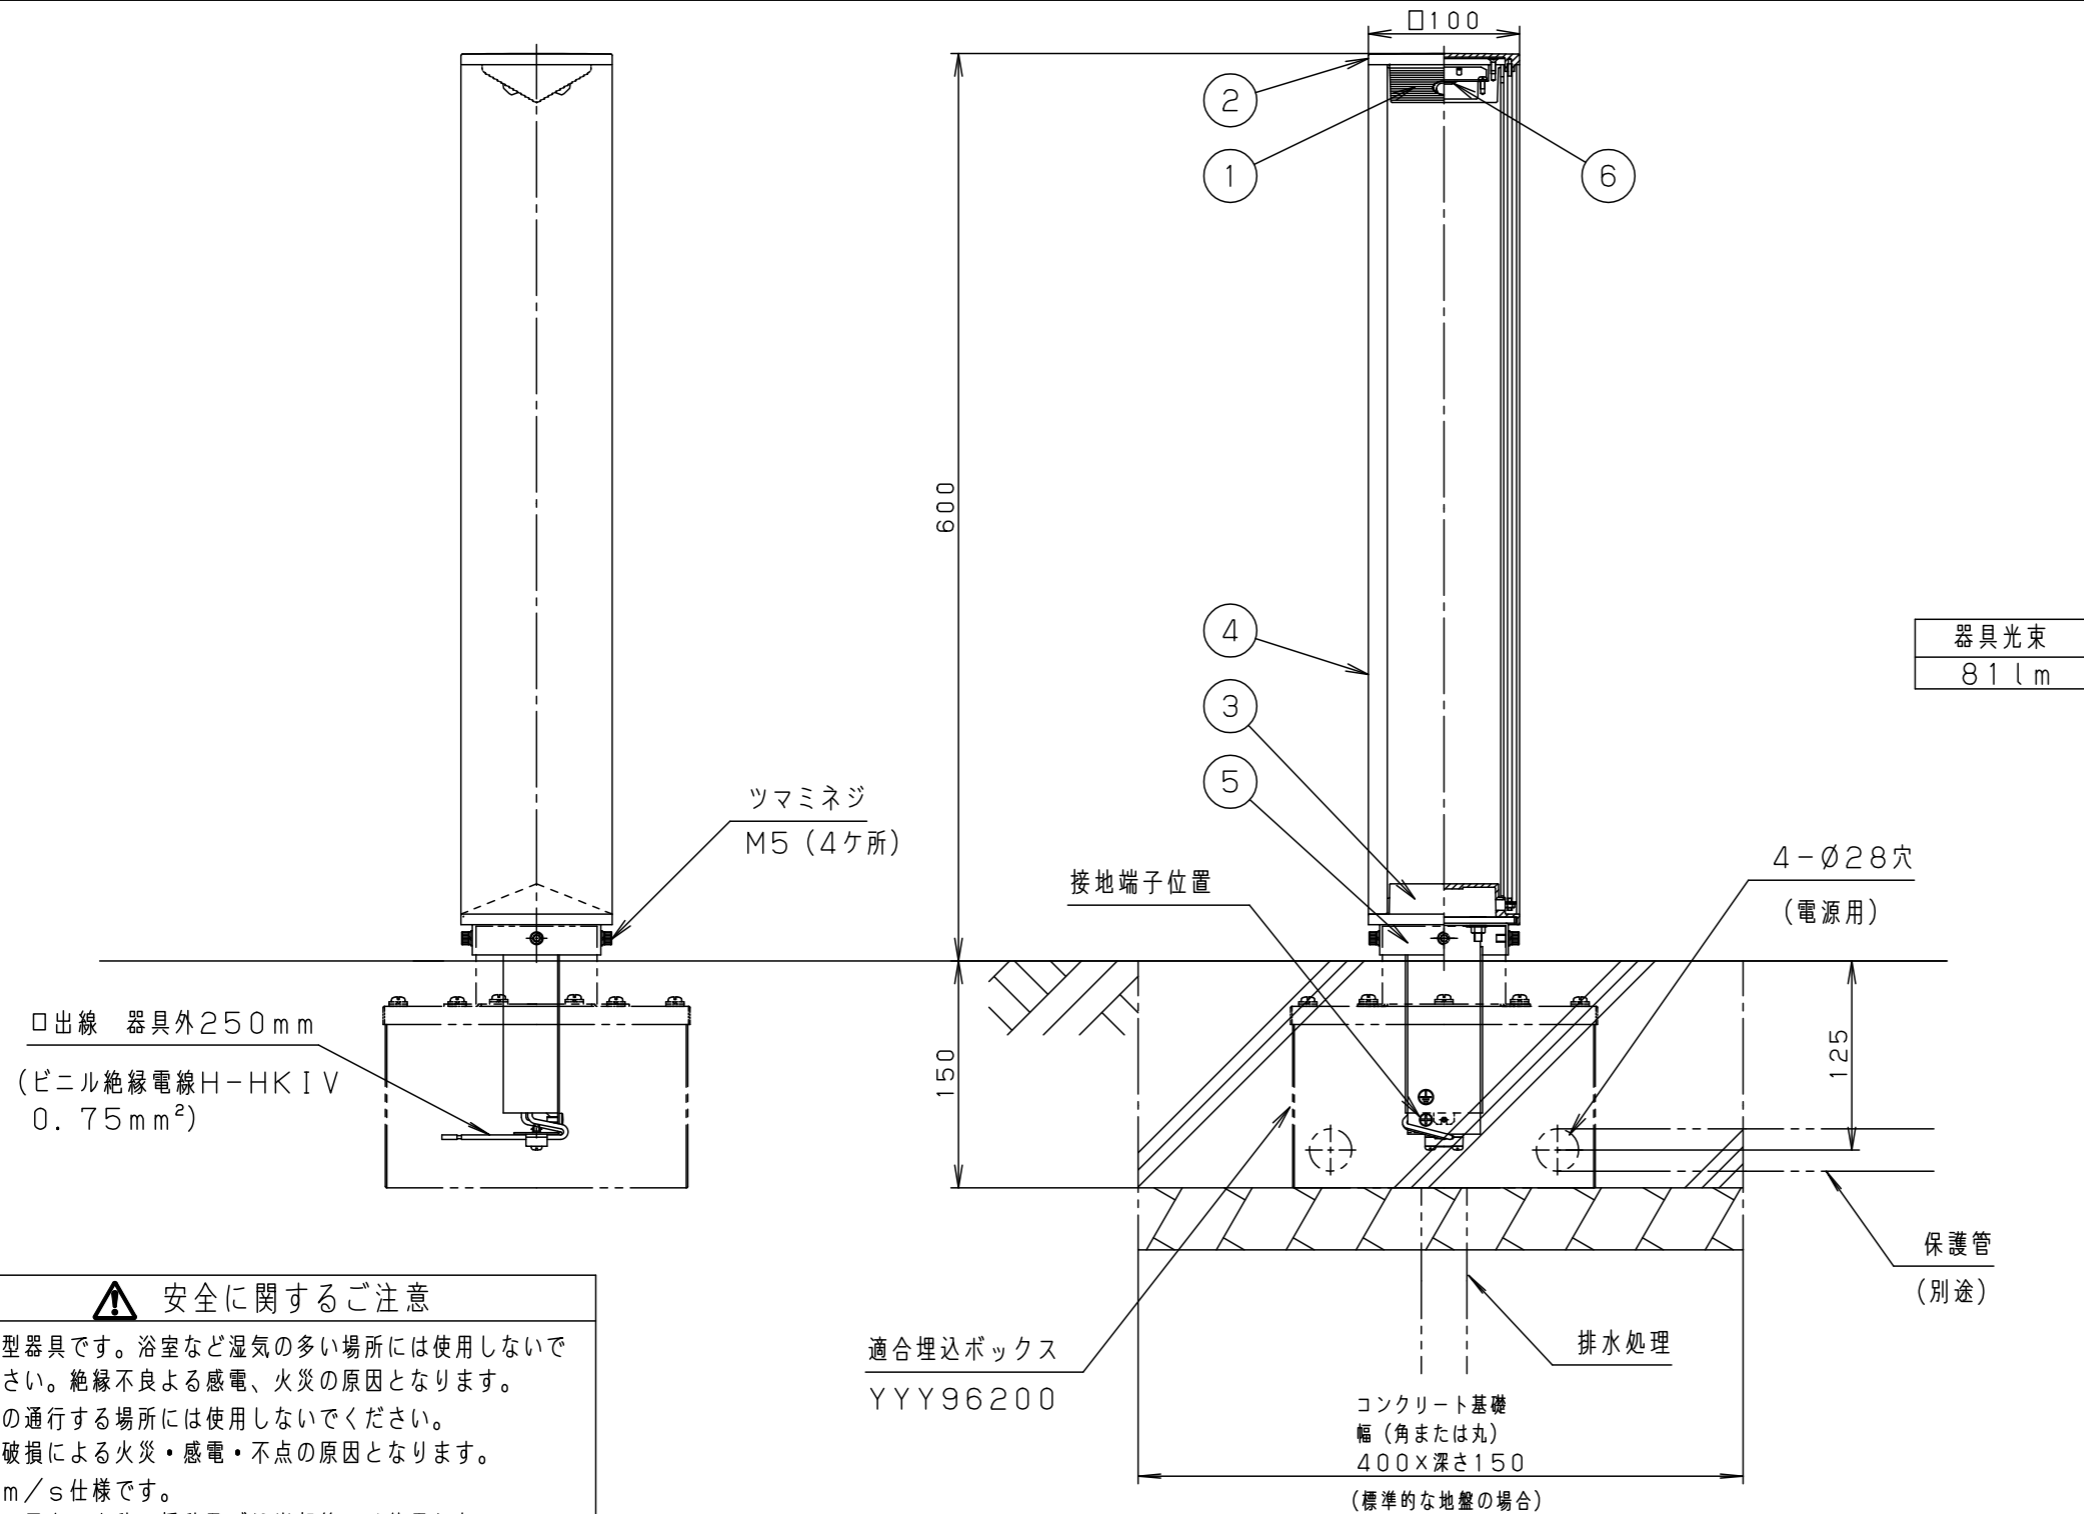

⚠ 注意：商品には寿命があります。詳細はCLX2021JAをご参照ください。

口出線 器具外250mm
(ビニル絶縁電線H-HKIV
0.75mm²)

器具光束
81lm

⚠ 安全に関するご注意

- 防雨型器具です。浴室など湿気の多い場所には使用しないでください。絶縁不良による感電、火災の原因となります。
- 車輛の通行する場所には使用しないでください。器具破損による火災・感電・不点の原因となります。
- 60m/s仕様です。建物の屋上、山稜、橋稜及び沿岸部等では使用しないでください。器具破損・落下・転倒の原因となります。
- 草や木等で器具が覆われるような場所では使用しないでください。火災の原因となります。
- 草や木の近くに器具を設置する場合は、除草剤や肥料がかからないようにしてください。万が一、器具に除草剤や肥料がかかってしまった場合、水で洗い流してください。除草剤や肥料により器具が腐食し、浸水による感電・不点の原因となります。
- 冠水の恐れのある場所では使用しないでください。感電の原因となります。
- くぼ地などの水のたまる場所には設置しないでください。浸水による感電、火災の原因となります。

使用上のご注意

- 施工には必ず適合理込ボックス (YYY96200) を使用してください。
- 植込灯以外の特殊用途や特殊環境、塩害地域でご使用される場合は、別途ご相談ください。
- 積雪地域でご使用の場合は、雪に埋もれないよう除雪してください。器具破損の原因となります。

定格電圧	AC100V
周波数	50Hz/60Hz共用
入力電流	71mA
入力電力	3.3W

部番	部品名	材質・素材厚	備考
1	カバー	アクリル	乳白
2	上カバー	アルミダイカスト	ミディアムグレーメタリック アクリル塗装
3	下カバー	アルミダイカスト	ミディアムグレーメタリック アクリル塗装
4	側板	アルミ押し出し材	ミディアムグレーメタリック アクリル塗装
5	取付台	ステンレス鋼板(t1.5)	ミディアムグレーメタリック アクリル塗装
6	LED		電球色タイプ

LED : 電球色 (2700K、Ra93)

W・数 : 1W×2

器具質量 : 3.0kg

ミディアムグレーメタリック

防雨型

フットスタンド

特記事項 :

保護等級 : IP23

SmartArchi

品番 : YYY76203ZLE1

図番 : YYY76203Z-K1

尺度 : 1:5

作成 河大
野元

パナソニック株式会社

単位mm (A3)

()