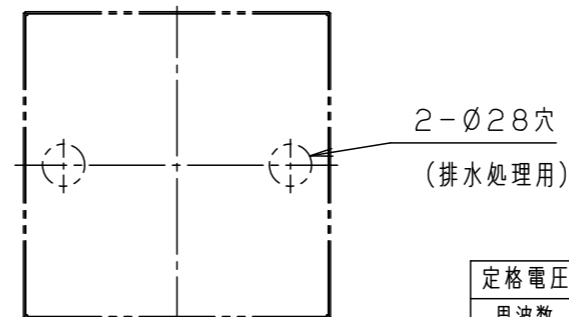

定格電圧	AC100V
周波数	50Hz/60Hz共用
入力電流	71mA
入力電力	3.3W

部番	部品名	材質・素材厚	備考
1	カバー	アクリル	乳白
2	上カバー	アルミダイカスト	ミディアムグレーメタリック アクリル塗装
3	下カバー	アルミダイカスト	ミディアムグレーメタリック アクリル塗装
4	側板	アルミ押し出し材	ミディアムグレーメタリック アクリル塗装
5	取付台	ステンレス鋼板(t1.5)	ミディアムグレーメタリック アクリル塗装
6	LED		電球色タイプ

LED : 電球色 (2700K、Ra93)

W・数 : 1W×2

器具質量 : 3.0kg

ミディアムグレーメタリック

防雨型

フットスタンド

特記事項 :

保護等級 : IP23

SmartArchi

品番 : YYY76203ZLE1

図番 : YYY76203Z-K1

尺度 : 1:5

作成 河大
野元

パナソニック株式会社

単位mm (A3)

( )