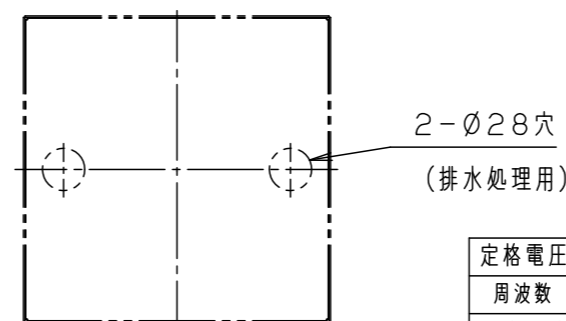

LED : 電球色 (2700K、Ra93)
W・数 : 1W×4
器具質量 : 2.2kg
ミディアムグレーメタリック
防雨型
フットスタンド

特記事項 :
保護等級 : IP23

⚠ 安全に関するご注意

- 防雨型器具です。浴室など湿気が多い場所には使用しないでください。絶縁不良による感電、火災の原因となります。
- 車輛の通行する場所には使用しないでください。器具破損による火災・感電・不点の原因となります。
- 60m/s仕様です。建物の屋上、山稜、橋稜及び沿岸部等では使用しないでください。器具破損・落下・転倒の原因となります。
- 草や木等で器具が覆われるような場所では使用しないでください。火災の原因となります。
- 草や木の近くに器具を設置する場合は、除草剤や肥料がかからないようにしてください。万が一、器具に除草剤や肥料がかかってしまった場合、水で洗い流してください。除草剤や肥料により器具が腐食し、浸水による感電・不点の原因となります。
- 冠水の恐れのある場所では使用しないでください。感電の原因となります。
- くぼ地などの水のたまる場所には設置しないでください。浸水による感電、火災の原因となります。

使用上のご注意

- 施工には必ず適合埋込ボックス (YYY96200) を使用してください。
- 植込灯以外の特殊用途や特殊環境、塩害地域でご使用される場合は、別途ご相談ください。
- 積雪地域でご使用の場合は、雪に埋もれないよう除雪してください。器具破損の原因となります。