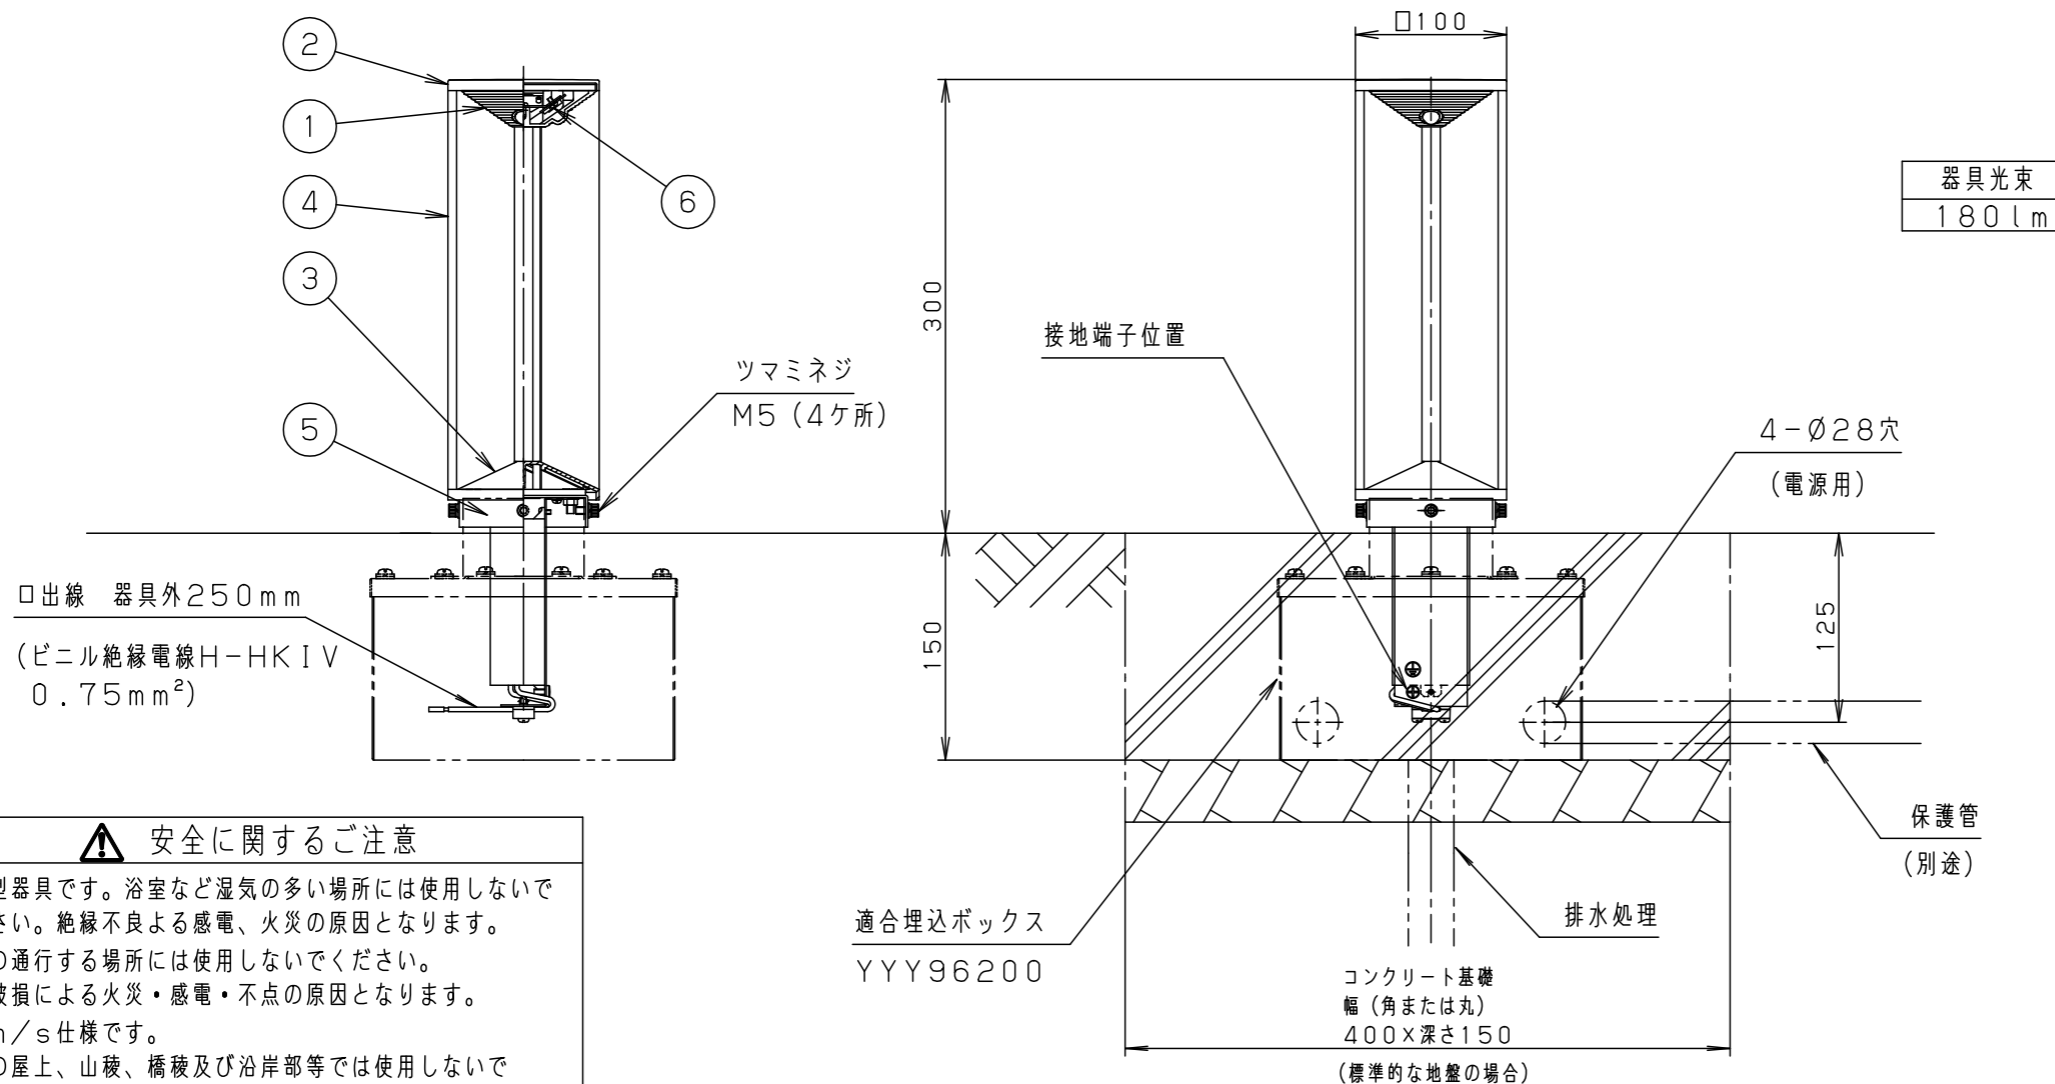

⚠ 注意：商品には寿命があります。詳細はCLX2021JAをご参照ください。

部番	部品名	材質・素材厚	備考
1	カバー	アクリル	乳白
2	上カバー	アルミダイカスト	ミディアムグレーメタリック アクリル塗装
3	下カバー	アルミダイカスト	ミディアムグレーメタリック アクリル塗装
4	側板	アルミ押し出し材	ミディアムグレーメタリック アクリル塗装
5	取付台	ステンレス鋼板(t1.5)	ミディアムグレーメタリック アクリル塗装
6	LED		電球色タイプ

LED : 電球色 (2700K、Ra93)
W・数 : 1W×4
器具質量 : 2.2kg
ミディアムグレーメタリック
防雨型
フットスタンド

特記事項 :
保護等級 : IP23

⚠ 安全に関するご注意

- 防雨型器具です。浴室など湿気が多い場所には使用しないでください。絶縁不良による感電、火災の原因となります。
- 車輛の通行する場所には使用しないでください。器具破損による火災・感電・不点の原因となります。
- 60m/s仕様です。建物の屋上、山稜、橋稜及び沿岸部等では使用しないでください。器具破損・落下・転倒の原因となります。
- 草や木等で器具が覆われるような場所では使用しないでください。火災の原因となります。
- 草や木の近くに器具を設置する場合は、除草剤や肥料がかからないようにしてください。万が一、器具に除草剤や肥料がかかってしまった場合、水で洗い流してください。除草剤や肥料により器具が腐食し、浸水による感電・不点の原因となります。
- 冠水の恐れのある場所では使用しないでください。感電の原因となります。
- くぼ地などの水のたまる場所には設置しないでください。浸水による感電、火災の原因となります。

使用上のご注意

- 施工には必ず適合埋込ボックス (YYY96200) を使用してください。
- 植込灯以外の特殊用途や特殊環境、塩害地域でご使用される場合は、別途ご相談ください。
- 積雪地域でご使用の場合は、雪に埋もれないよう除雪してください。器具破損の原因となります。

定格電圧	AC100V
周波数	50Hz/60Hz共用
入力電流	110mA
入力電力	5.5W

SmartArchi	
品番 :	YYY76211ZLE1
図番 :	YYY76211Z-K1
尺度 : 1:5	作成 河大野元