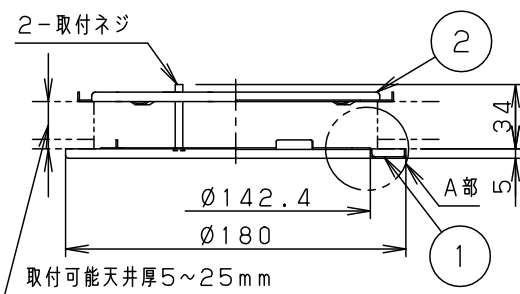

適合品番 (埋込穴 $\phi$ 125用LED照明器具・水平天井専用)

NDN27500S/W~3S/W	NDN27505S/W~8S/W	NDN27510S~3S
NDN27515W~8W	NDN46530S/W~3S/W	NDN46535S/W~8S/W
NDN46540S~3S	NDN46545W~8W	NDN66530S/W~3S/W
NDN66535S/W~8S/W	NDN66540S~3S	NDN66545W~8W
NDNN74022	NDNN75062	NNN66801W~2W
NNN66811W~2W	NNN66821W~2W	NNN68801W~2W
NNN68811W~2W	NNN68821W~2W	NSN65871W~2W
NSN65881W~2W	NSN65891W~2W	NSN67871W~2W
NSN67881W~2W	NSN67891W~2W	NSN68871W~2W
NSN68881W~2W	NSN68891W~2W	NTS62161B/W~3B/W
NTS62166W~8W	NTS62170W	NTS62171B/W~3B/W
NTS62176W~8W	NTS62180W	NTS62181B/W~3B/W
NTS62186W~8W	NTS62191B/W~3B/W	NTS62196W~8W
NTS63111B/W~3B/W	NTS63116W~8W	NTS63120W
NTS63121B/W~3B/W	NTS63126W~8W	NTS63130W
NTS63131B/W~3B/W	NTS63136W~8W	NTS63141B/W~3B/W
NTS63146W~8W	NTS65111B/W~3B/W	NTS65116W~8W
NTS65120W	NTS65121B/W~3B/W	NTS65126W~8W
NTS65130W	NTS65131B/W~3B/W	NTS65136W~8W
NTS65141B/W~3B/W	NTS65146W~8W	NTS72130SK~3SK
NTS74130S~3S	NTS74220B/W~3B/W	NTS74230B/S/W~3B/S/W
NTS75240S~3S	NTS76130S~3S	NTS76220B/W~3B/W
NTS76230B/S/W~3B/S/W		

埋込穴寸法  
 $\phi 150 \pm 2$

	5				品番
ホワイト マンセル N9.5	4				NNN80004Z
器具質量 0.2kg	3				
特記事項	2	取付板	亜鉛鋼板 (t0.8)		長尾 永田
	1	枠	鋼板 (t0.8)	ホワイト半つや消し ポリエステル粉体塗装	
	部番	部品名	材質・素材厚	備考	パナソニック株式会社