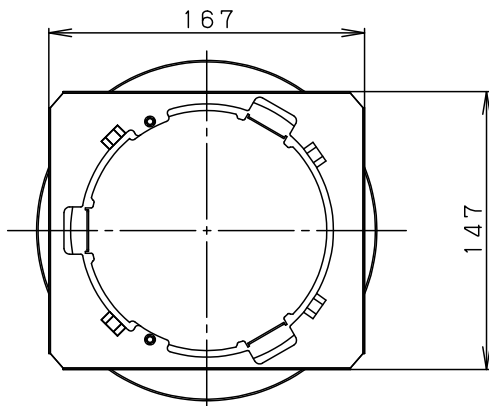

適合品番 (埋込穴 ϕ 125用LED照明器具・水平天井専用)

NDN27500S/W~3S/W	NDN27505S/W~8S/W	NDN27510S~3S
NDN27515W~8W	NDN46530S/W~3S/W	NDN46535S/W~8S/W
NDN46540S~3S	NDN46545W~8W	NDN66530S/W~3S/W
NDN66535S/W~8S/W	NDN66540S~3S	NDN66545W~8W
NDNN74022	NDNN75062	NNN66801W~2W
NNN66811W~2W	NNN66821W~2W	NNN68801W~2W
NNN68811W~2W	NNN68821W~2W	NSN65871W~2W
NSN65881W~2W	NSN65891W~2W	NSN67871W~2W
NSN67881W~2W	NSN67891W~2W	NSN68871W~2W
NSN68881W~2W	NSN68891W~2W	NTS62161B/W~3B/W
NTS62166W~8W	NTS62170W	NTS62171B/W~3B/W
NTS62176W~8W	NTS62180W	NTS62181B/W~3B/W
NTS62186W~8W	NTS62191B/W~3B/W	NTS62196W~8W
NTS63111B/W~3B/W	NTS63116W~8W	NTS63120W
NTS63121B/W~3B/W	NTS63126W~8W	NTS63130W
NTS63131B/W~3B/W	NTS63136W~8W	NTS63141B/W~3B/W
NTS63146W~8W	NTS65111B/W~3B/W	NTS65116W~8W
NTS65120W	NTS65121B/W~3B/W	NTS65126W~8W
NTS65130W	NTS65131B/W~3B/W	NTS65136W~8W
NTS65141B/W~3B/W	NTS65146W~8W	NTS72130SK~3SK
NTS74130S~3S	NTS74220B/W~3B/W	NTS74230B/S/W~3B/S/W
NTS75240S~3S	NTS76130S~3S	NTS76220B/W~3B/W
NTS76230B/S/W~3B/S/W		

⚠ 安全に関するご注意

・一般屋内用です。屋外や、水気、湿気のある所では使えません。
絶縁不良による感電の原因となります。

(使用上のご注意)

- ・ロックワール等、柔らかい天井に取付ける場合は必ず、取付板と天井の間に補強材を入れて下さい。
  (取付板が天井にくい込み、枠と天井の間にスキマができることがあります。)
- ・必ず、適合品番と組合わせてご使用ください。
- ・必要な天井埋込深さは組合わせる器具により異なります。
  組合わせる照明器具の承認図をご確認下さい。
- ・組合わせる照明器具によって枠の色及びツヤ等仕上げに違いがあります。
  同色同ツヤであっても違いが出る場合があります。予めご了承ください。