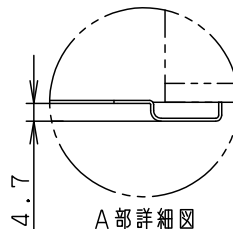

適合品番 (埋込穴 $\phi$ 125用LED照明器具・水平天井専用)

NDN27500S/W~3S/W	NDN27505S/W~8S/W	NDN27510S~3S
NDN27515W~8W	NDN46530S/W~3S/W	NDN46535S/W~8S/W
NDN46540S~3S	NDN46545W~8W	NDN66530S/W~3S/W
NDN66535S/W~8S/W	NDN66540S~3S	NDN66545W~8W
NDNN74022	NDNN75062	NNN66801W~2W
NNN66811W~2W	NNN66821W~2W	NNN68801W~2W
NNN68811W~2W	NNN68821W~2W	NSN65871W~2W
NSN65881W~2W	NSN65891W~2W	NSN67871W~2W
NSN67881W~2W	NSN67891W~2W	NSN68871W~2W
NSN68881W~2W	NSN68891W~2W	NTS62161B/W~3B/W
NTS62166W~8W	NTS62170W	NTS62171B/W~3B/W
NTS62176W~8W	NTS62180W	NTS62181B/W~3B/W
NTS62186W~8W	NTS62191B/W~3B/W	NTS62196W~8W
NTS63111B/W~3B/W	NTS63116W~8W	NTS63120W
NTS63121B/W~3B/W	NTS63126W~8W	NTS63130W
NTS63131B/W~3B/W	NTS63136W~8W	NTS63141B/W~3B/W
NTS63146W~8W	NTS65111B/W~3B/W	NTS65116W~8W
NTS65120W	NTS65121B/W~3B/W	NTS65126W~8W
NTS65130W	NTS65131B/W~3B/W	NTS65136W~8W
NTS65141B/W~3B/W	NTS65146W~8W	NTS72130SK~3SK
NTS74130S~3S	NTS74220B/W~3B/W	NTS74230B/S/W~3B/S/W
NTS75240S~3S	NTS76130S~3S	NTS76220B/W~3B/W
NTS76230B/S/W~3B/S/W		

埋込穴寸法  
 $\phi 150 \pm 2$

	5				品番
ホワイト マンセル N9.5	4				NNN80004Z
器具質量 0.2kg	3				
特記事項	2	取付板	亜鉛鋼板 (t0.8)		長尾 永田
	1	枠	鋼板 (t0.8)	ホワイト半つや消し ポリエステル粉体塗装	
	部番	部品名	材質・素材厚	備考	パナソニック株式会社