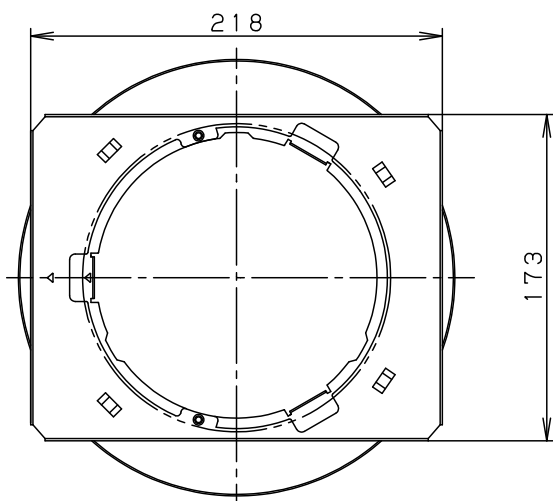

適合品番 (埋込穴 ϕ 150用LED照明器具・水平天井専用)

NDG24600S/W~3S/W	NDG24605S/W~8S/W	NDN12600~3	NDN12605~8
NDN22600~3	NDN22605~8	NDN22620~3	NDN22625~8
NDN27600S/W~9S/W	NDN27610S~4S	NDN27615W~9W	NDN27650S/W~9S/W
NDN27695W	NDN46625S	NDN46630S/W~3S/W	NDN46635S/W~8S/W
NDN46640S~3S	NDN46645W~8W	NDN46680S~3S	NDN46685S~8S
NDN66625S	NDN66630S/W~3S/W	NDN66635S/W~8S/W	NDN66640S~3S
NDN66645W~8W	NDN66680S~3S	NDN66685S~8S	NDN86625S
NDN86630S/W~3S/W	NDN86635S/W~8S/W	NDN86640S~2S	NDN86645W~7W
NDN86680S~3S	NDN86685S~8S	NDN96625S	NDN96630S/W~3S/W
NDN96635S/W~8S/W	NDN96640S~2S	NDN96645W~7W	NDN96680S~3S
NDN96685S~8S	NDNN71503~4	NDNN77037	NNN66901W~2W
NNN66911W~2W	NNN66921W~2W	NNN68901W~2W	NNN68911W~2W
NNN68921W~2W	NNN71503~4	NNS20620W~3W	NSN68981W~2W
NTS65171W~2W	NTS65181W~2W		

適合品番 (埋込穴 ϕ 150用LED照明器具・傾斜天井専用)

NDN24620A~3A	NDN44600A~3A	NDN64600A~3A
--------------	--------------	--------------

A部詳細図

⚠ 安全に関するご注意

- 一般屋内用です。屋外や、水気、湿気のある所では使えません。絶縁不良による感電の原因となります。
- 傾斜天井埋込み (30° まで) 対応器具です。傾斜天井取付時は傾斜天井対応の器具をご使用ください。

	5				品番
ホワイト マンセル N9.5	4				NNN80006K
器具質量 0.4kg	3				
特記事項	2	取付板	亜鉛鋼板 (t1.2)		村山 永田
	1	枠	鋼板 (t0.8)	ホワイト半つや消し ポリエステル粉体塗装	
	部番	部品名	材質・素材厚	備考	パナソニック株式会社