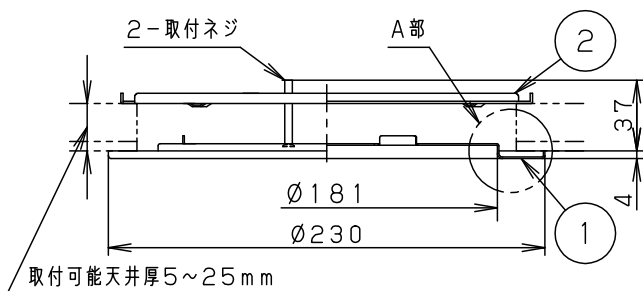

適合品番 (埋込穴 ϕ 150用LED照明器具・水平天井専用)

NDG24600S/W~3S/W	NDG24605S/W~8S/W	NDN12600~3	NDN12605~8
NDN22600~3	NDN22605~8	NDN22620~3	NDN22625~8
NDN27600S/W~9S/W	NDN27610S~4S	NDN27615W~9W	NDN27650S/W~9S/W
NDN27695W	NDN46625S	NDN46630S/W~3S/W	NDN46635S/W~8S/W
NDN46640S~3S	NDN46645W~8W	NDN46680S~3S	NDN46685S~8S
NDN66625S	NDN66630S/W~3S/W	NDN66635S/W~8S/W	NDN66640S~3S
NDN66645W~8W	NDN66680S~3S	NDN66685S~8S	NDN86625S
NDN86630S/W~3S/W	NDN86635S/W~8S/W	NDN86640S~2S	NDN86645W~7W
NDN86680S~3S	NDN86685S~8S	NDN96625S	NDN96630S/W~3S/W
NDN96635S/W~8S/W	NDN96640S~2S	NDN96645W~7W	NDN96680S~3S
NDN96685S~8S	NDNN71503~4	NDNN77037	NNN66901W~2W
NNN66911W~2W	NNN66921W~2W	NNN68901W~2W	NNN68911W~2W
NNN68921W~2W	NNN71503~4	NNS20620W~3W	NSN68981W~2W
NTS65171W~2W	NTS65181W~2W		

適合品番 (埋込穴 ϕ 150用LED照明器具・傾斜天井専用)

NDN24620A~3A	NDN44600A~3A	NDN64600A~3A

⚠ 安全に関するご注意

- 一般屋内用です。屋外や、水気、湿気のある所では使えません。絶縁不良による感電の原因となります。
- 傾斜天井埋込み (30° まで) 対応器具です。傾斜天井取付時は傾斜天井対応の器具をご使用ください。

(使用上のご注意)

- ロックウール等、柔らかい天井に取付ける場合は必ず、取付板と天井の間に補強材を入れて下さい。(取付板が天井にくい込み、枠と天井の間にスキマができることがあります。)
- 必ず、適合品番と組合わせてご使用ください。
- 必要な天井埋込深さは組合わせる器具により異なります。組合わせる照明器具の承認図をご確認下さい。
- 組合わせる照明器具によって枠の色及びツヤ等仕上げに違いがあります。同色同ツヤであっても違いが出る場合があります。予めご了承ください。

	5				品番
ホワイト マンセル N9.5	4				NNN80006K
器具質量 0.4kg	3				
特記事項	2	取付板	亜鉛鋼板 (t1.2)		村山 永田
	1	枠	鋼板 (t0.8)	ホワイト半つや消し ポリエステル粉体塗装	
	部番	部品名	材質・素材厚	備考	パナソニック株式会社