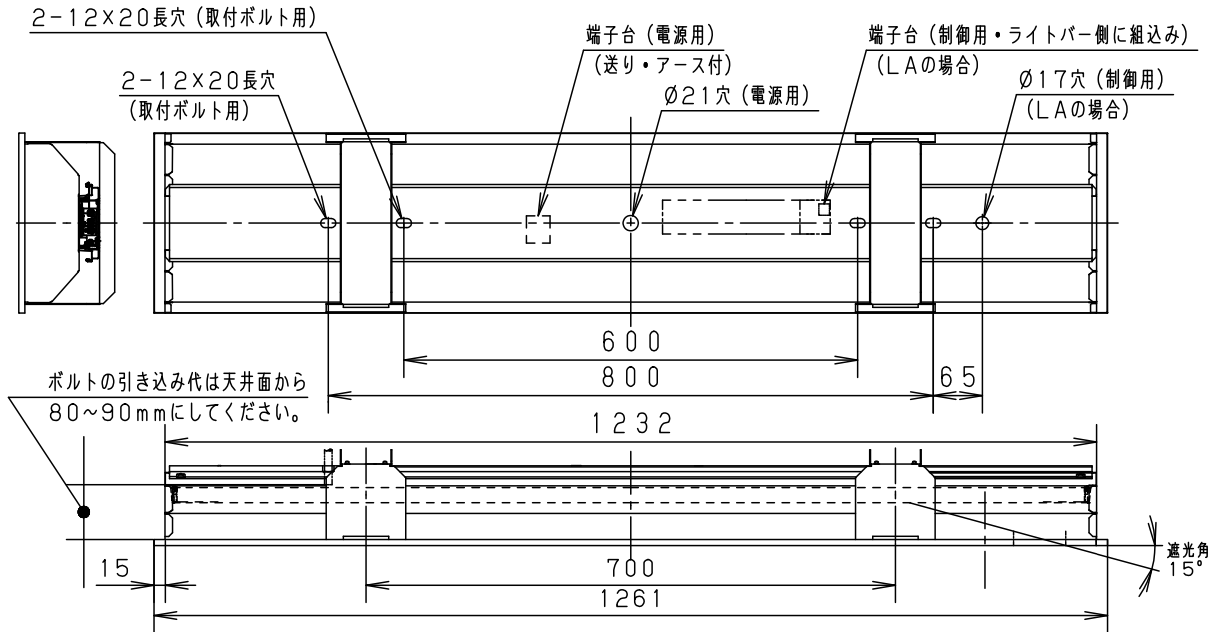

	組合せ品番	本体品番	ライトバー品番	定格値			器具光束・消費電力・消費効率	端子台容量	
				定格電圧	AC100V	AC200V			AC242V
調光	埋込XLX455EHNP LA9	NNLK42764J	NNL4500HNP LA9	入力電流 消費電力	0.266A 26.3W	0.134A 26.3W	0.112A 26.3W	4300lm・26.3W・163.4lm/W	13A
非調光	埋込XLX455EHNP LE9		NNL4500HNP LE9	入力電流 消費電力	0.266A 26.3W	0.134A 26.3W	0.112A 26.3W		

埋込寸寸法：  
（単体） 220×1235  
プラスユニット（ルーバ）：FSK42270F

ホワイト マンセル1.0G9.6/0.1	5	電源		ライトバーに組込み	品名 マルチコンフォート15 省エネタイプ 明るさ：5200lmタイプ 埋込XLX455EHNP
LED 昼白色（5000K）	4	ライトバー		カバー材質 ポリカーボネート（乳白）	
器具質量 5.8kg（組合せ状態）	3	ルーバ	鋼板（t1.0）	高反射白色粉体塗装	田村
特記事項	2	反射板	鋼板（t0.4）	高反射白色粉体塗装	
	1	本体	亜鉛鋼板（t0.4）		パナソニック株式会社
部番		部品名	材質・素材厚	備考	