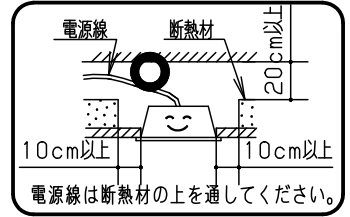

⚠ 注意：商品には寿命があります。詳細はCLX2021HAをご参照ください。

グリーン購入法適合

⚠ 安全に関するご注意

- 一般屋内用器具です。直射日光の当たる場所、湿気が多い場所、振動の強い場所、雨水のかかる場所、風の強い場所、腐食性ガスの発生する場所では使用しないでください。落下・感電・火災の原因となります。
- 器具本体は単独で使用できません。必ずパナソニック製iDシリーズ専用本体とライトバーの組合せでご使用ください。落下・感電・火災の原因となります。
- 断熱材、防音材をかぶせて使用しないでください。火災の原因となります。
- 水平天井埋め込み取付専用器具です。他の取り付けはしないでください。落下の原因となります。
- ライトバーに衝撃を与えないでください。破損した場合、感電・火災の原因となります。
- 電源線の器具間送り配線は、天井裏に電源線を戻して配線することを推奨します。エンドより器具内送り配線をする場合はエコケーブル（EM-EE）をご使用ください。感電・火災の原因となります。

埋込寸寸法：  
（単体） 220×1235  
プラスユニット（ルーバ）：FSK42270F

ホワイト マンセル1.0G9.6/0.1	5	電源		ライトバーに組込み	品名 マルチコンフォート15 省エネタイプ 明るさ：5200lmタイプ 埋込XLX455EHNP
LED 昼白色（5000K）	4	ライトバー		カバー材質 ポリカーボネート（乳白）	
器具質量 5.8kg（組合せ状態）	3	ルーバ	鋼板（t1.0）	高反射白色粉体塗装	田村
特記事項	2	反射板	鋼板（t0.4）	高反射白色粉体塗装	
	1	本体	亜鉛鋼板（t0.4）		パナソニック株式会社
部番		部品名	材質・素材厚	備考	