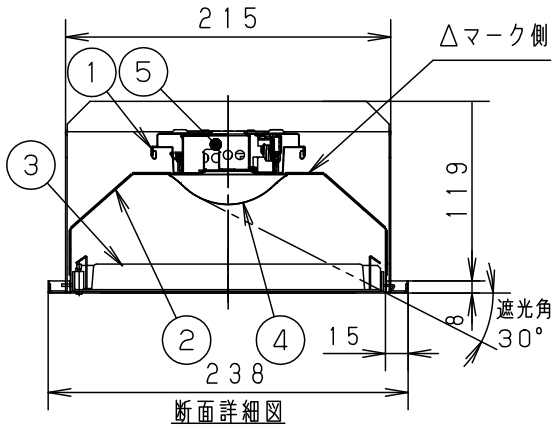

	組合せ品番	本体品番	ライトバー品番	定格値			器具光束・消費電力・消費効率	端子台容量	
				定格電圧	AC100V	AC200V			AC242V
調光	埋込XLX455EHNP LA9	NNLK42764J	NNL4500HNP LA9	入力電流 消費電力	0.266A 26.3W	0.134A 26.3W	0.112A 26.3W	4300lm・26.3W・163.4lm/W	13A
非調光	埋込XLX455EHNP LE9		NNL4500HNP LE9	入力電流 消費電力	0.266A 26.3W	0.134A 26.3W	0.112A 26.3W		

埋込寸寸法：  
（単体） 220×1235  
プラスユニット（ルーバ）：FSK42270F

ホワイト マンセル1.0G9.6/0.1	5	電源		ライトバーに組込み	品名 マルチコンフォート15 省エネタイプ 明るさ：5200lmタイプ 埋込XLX455EHNP
LED 昼白色（5000K）	4	ライトバー		カバー材質 ポリカーボネート（乳白）	
器具質量 5.8kg（組合せ状態）	3	ルーバ	鋼板（t1.0）	高反射白色粉体塗装	田村
特記事項	2	反射板	鋼板（t0.4）	高反射白色粉体塗装	
	1	本体	亜鉛鋼板（t0.4）		パナソニック株式会社
部番		部品名	材質・素材厚	備考	