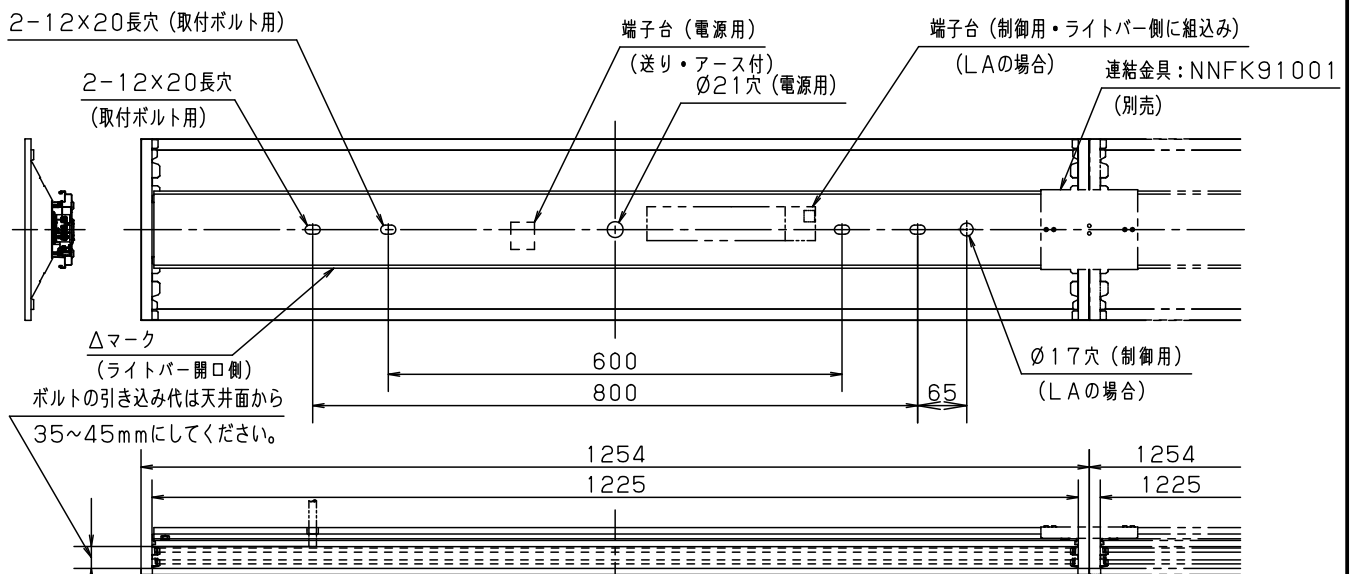

	組合せ品番	本体品番	ライトバー品番	定格値			器具光束・消費電力・消費効率	端子台容量
				定格電圧	100V	200V		
調光	埋込XLX464UHWT LA9	NNLK42722J	NNL4604HWT LA9	入力電流 0.378A	0.188A	0.156A	5600 lm・36.3W・154.2lm/W	12A
消費電力	36.3W		36.3W	36.3W				
非調光	埋込XLX464UHWT LE9	NNL4604HWT LE9	NNL4604HWT LE9	入力電流 0.378A	0.188A	0.156A	5600 lm・36.3W・154.2lm/W	12A
消費電力	36.3W		36.3W	36.3W				

埋込寸法：
 (単体) 220×1235
 (単体連結時) 220×(1254×N-20)
 (N=連結台数)

- <使用上のご注意>
- LED素子にはバラツキがあるため、同じ品番のライトバーでも光色・明るさが異なる場合があります。予めご了承ください。
 - 照射距離が近い時や照射面によっては光ムラが気になる場合があります。予めご了承ください。
 - 一般屋内でご使用の場合でも、器具周囲に硫黄成分が存在する場所では使用しないでください。(一部の食品や薬品、紙類などには硫黄成分が含まれます。また、車の排気ガスにも硫黄成分が含まれます。) 光学性能に影響を与える場合があります。
 - 点灯直後・消灯直後にプラスチックの伸縮によるさしみが発生する場合がありますが、故障や異常ではありません。静かな環境でご使用の場合、さしみが気になる場合があります。このような場合は直管LED等のプラスチック製カバーのないタイプをおすすめします。
 - ライトバーの品種により始動時間が異なる場合があります。予めご了承ください。
 - バーコードリーダーの機種によっては器具付近で使用した場合、読み取り感度が鈍くなる場合があります。この場合には、器具との距離を離すか、遮蔽するなどの対策を講じてください。
 - 虫の飛来が多い場所で使用される場合、まれにライトバー内に虫が侵入する恐れがあります。予めご了承ください。
 - 適合コントロールをご使用の場合(LAの場合)、詳細は起動方式の承認図(LA-KGなど)をご覧ください。
- <施工上のご注意>
- 電源線の引き込み穴は余分な電源線を天井裏に押し込むため、天井裏には障害物が無いようにしてください。
 - 電源線の器具間送り配線は、エンドより器具内送り配線することもできますが、器具内のスペースが狭くなっていますので、天井裏に電源線を戻して配線することを推奨します。
 - 調光制御をする際の器具接続台数は、電源ユニットの台数になります。(LAの場合)
 - Pipit調光タイプは器具内送り配線ができません。
 - Pipit調光タイプは器具全体が視認できる場所に水平に設置してください。ルーバ天井や傾斜天井、造作物の内部には設置できません。

ホワイト マンセル1.0G9.6/0.1	5	電源	ライトバーに組込み	品名	マルチコンフォートタイプ 省エネタイプ 明るさ:6900lmタイプ 埋込XLX464UHWT
LED 白色(4000K)	4	プリズムパネル	ライトバーカバー内		
器具質量 3.2kg (組合せ状態)	3	ライトバー	カバー材質:ポリカーボネート 乳白(下面透明)	田	村
特記事項	2	反射板	鋼板(t0.4)	高反射白色粉体塗装	
	1	本体	亜鉛鋼板(t0.4)		
部番	部品名	材質・素材厚	備考	パナソニック株式会社	