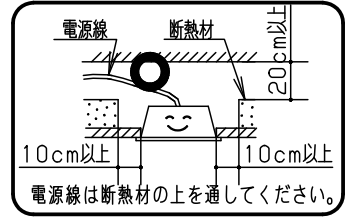

⚠ 注意：商品には寿命があります。詳細はCLX2021HAをご参照ください。

グリーン購入法適合

⚠ 安全に関するご注意

- 一般屋内用器具です。直射日光の当たる場所、湿気が多い場所、振動の強い場所、雨水のかかる場所、風の強い場所、腐食性ガスの発生する場所では使用しないでください。落下・感電・火災の原因となります。
- 器具本体は単独で使用できません。必ずパナソニック製iDシリーズ専用本体とライトバーの組合せでご使用ください。落下・感電・火災の原因となります。
- 断熱材、防音材をかぶせて使用しないでください。火災の原因となります。
- 水平天井埋め込み取付専用器具です。他の取り付けはしないでください。落下の原因となります。
- ライトバーに衝撃を与えないでください。破損した場合、感電・火災の原因となります。
- 電源線の器具間送り配線は、天井裏に電源線を戻して配線することを推奨します。エンドより器具内送り配線をする場合はエコケーブル（EM-EE）をご使用ください。感電・火災の原因となります。

	組合せ品番	本体品番	ライトバー品番	定格値			器具光束・消費電力・消費効率	端子台容量
				定格電圧	100V	200V		
調光	埋込XLX464UHWT LA9	NNLK42722J	NNL4604HWT LA9	入力電流 0.378A	0.188A	0.156A	5600 lm・36.3W・154.2lm/W	12A
消費電力	36.3W		36.3W	36.3W				
非調光	埋込XLX464UHWT LE9	NNL4604HWT LE9	NNL4604HWT LE9	入力電流 0.378A	0.188A	0.156A	5600 lm・36.3W・154.2lm/W	12A
消費電力	36.3W		36.3W	36.3W				

埋込寸法：
 (単体) 220×1235
 (単体連結時) 220×(1254×N-20)
 (N=連結台数)

- <使用上のご注意>
- LED素子にはバラツキがあるため、同じ品番のライトバーでも光色・明るさが異なる場合があります。予めご了承ください。
 - 照射距離が近い時や照射面によっては光ムラが気になる場合があります。予めご了承ください。
 - 一般屋内でご使用の場合でも、器具周囲に硫黄成分が存在する場所では使用しないでください。(一部の食品や薬品、紙類などには硫黄成分が含まれます。また、車の排気ガスにも硫黄成分が含まれます。) 光学性能に影響を与える場合があります。
 - 点灯直後・消灯直後にプラスチックの伸縮によるさしみが発生する場合がありますが、故障や異常ではありません。静かな環境でご使用の場合、さしみが気になる場合があります。このような場合は直管LED等のプラスチック製カバーのないタイプをおすすめします。
 - ライトバーの品種により始動時間が異なる場合があります。予めご了承ください。
 - バーコードリーダーの機種によっては器具付近で使用した場合、読み取り感度が鈍くなる場合があります。この場合には、器具との距離を離すか、遮蔽するなどの対策を講じてください。
 - 虫の飛来が多い場所で使用される場合、まれにライトバー内に虫が侵入する恐れがあります。予めご了承ください。
 - 適合コントロールをご使用の場合(LAの場合)、詳細は起動方式の承認図(LA-KGなど)をご覧ください。
- <施工上のご注意>
- 電源線の引き込み穴は余分な電源線を天井裏に押し込むため、天井裏には障害物が無いようにしてください。
 - 電源線の器具間送り配線は、エンドより器具内送り配線することもできますが、器具内のスペースが狭くなっていますので、天井裏に電源線を戻して配線することを推奨します。
 - 調光制御をする際の器具接続台数は、電源ユニットの台数になります。(LAの場合)
 - Pipit調光タイプは器具内送り配線ができません。
 - Pipit調光タイプは器具全体が視認できる場所に水平に設置してください。ルーバ天井や傾斜天井、造作物の内部には設置できません。

ホワイト マンセル1.0G9.6/0.1	5	電源	ライトバーに組込み	品名	マルチコンフォートタイプ 省エネタイプ 明るさ:6900lmタイプ 埋込XLX464UHWT
LED 白色(4000K)	4	プリズムパネル	ライトバーカバー内		
器具質量 3.2kg (組合せ状態)	3	ライトバー	カバー材質:ポリカーボネート 乳白(下面透明)	田	村
特記事項	2	反射板	鋼板(t0.4)	高反射白色粉体塗装	
	1	本体	亜鉛鋼板(t0.4)		
部番	部品名	材質・素材厚	備考	パナソニック株式会社	