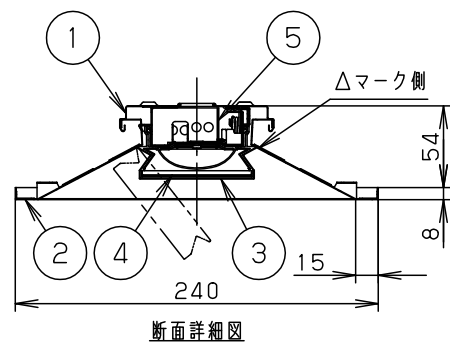

	組合せ品番	本体品番	ライトバー品番	定格値			器具光束・消費電力・消費効率	端子台容量
				定格電圧	100V	200V		
調光	埋込XLX464UHWT LA9	NNLK42722J	NNL4604HWT LA9	入力電流 0.378A	0.188A	0.156A	5600 lm・36.3W・154.2lm/W	12A
消費電力	36.3W		36.3W	36.3W				
非調光	埋込XLX464UHWT LE9	NNL4604HWT LE9	NNL4604HWT LE9	入力電流 0.378A	0.188A	0.156A	5600 lm・36.3W・154.2lm/W	12A
消費電力	36.3W		36.3W	36.3W				

埋込寸法：
 (単体) 220×1235
 (単体連結時) 220×(1254×N-20)
 (N=連結台数)

- <使用上のご注意>
- LED素子にはバラツキがあるため、同じ品番のライトバーでも光色・明るさが異なる場合があります。予めご了承ください。
 - 照射距離が近い時や照射面によっては光ムラが気になる場合があります。予めご了承ください。
 - 一般屋内でご使用の場合でも、器具周囲に硫黄成分が存在する場所では使用しないでください。(一部の食品や薬品、紙類などには硫黄成分が含まれます。また、車の排気ガスにも硫黄成分が含まれます。) 光学性能に影響を与える場合があります。
 - 点灯直後・消灯直後にプラスチックの伸縮によるさしみが発生する場合がありますが、故障や異常ではありません。静かな環境でご使用の場合、さしみが気になる場合があります。このような場合は直管LED等のプラスチック製カバーのないタイプをおすすめします。
 - ライトバーの品種により始動時間が異なる場合があります。予めご了承ください。
 - バーコードリーダーの機種によっては器具付近で使用した場合、読み取り感度が鈍くなる場合があります。この場合には、器具との距離を離すか、遮蔽するなどの対策を講じてください。
 - 虫の飛来が多い場所で使用される場合、まれにライトバー内に虫が侵入する恐れがあります。予めご了承ください。
 - 適合コントロールをご使用の場合(LAの場合)、詳細は起動方式の承認図(LA-KGなど)をご覧ください。
- <施工上のご注意>
- 電源線の引き込み穴は余分な電源線を天井裏に押し込むため、天井裏には障害物が無いようにしてください。
 - 電源線の器具間送り配線は、エンドより器具内送り配線することもできますが、器具内のスペースが狭くなっていますので、天井裏に電源線を戻して配線することを推奨します。
 - 調光制御をする際の器具接続台数は、電源ユニットの台数になります。(LAの場合)
 - Pipit調光タイプは器具内送り配線ができません。
 - Pipit調光タイプは器具全体が視認できる場所に水平に設置してください。ルーバ天井や傾斜天井、造作物の内部には設置できません。

ホワイト マンセル1.0G9.6/0.1	5	電源	ライトバーに組込み	品名	マルチコンフォートタイプ 省エネタイプ 明るさ:6900lmタイプ 埋込XLX464UHWT
LED 白色(4000K)	4	プリズムパネル	ライトバーカバー内		
器具質量 3.2kg (組合せ状態)	3	ライトバー	カバー材質:ポリカーボネート 乳白(下面透明)	田	村
特記事項	2	反射板	鋼板(t0.4)	高反射白色粉体塗装	
	1	本体	亜鉛鋼板(t0.4)		
部番	部品名	材質・素材厚	備考	パナソニック株式会社	