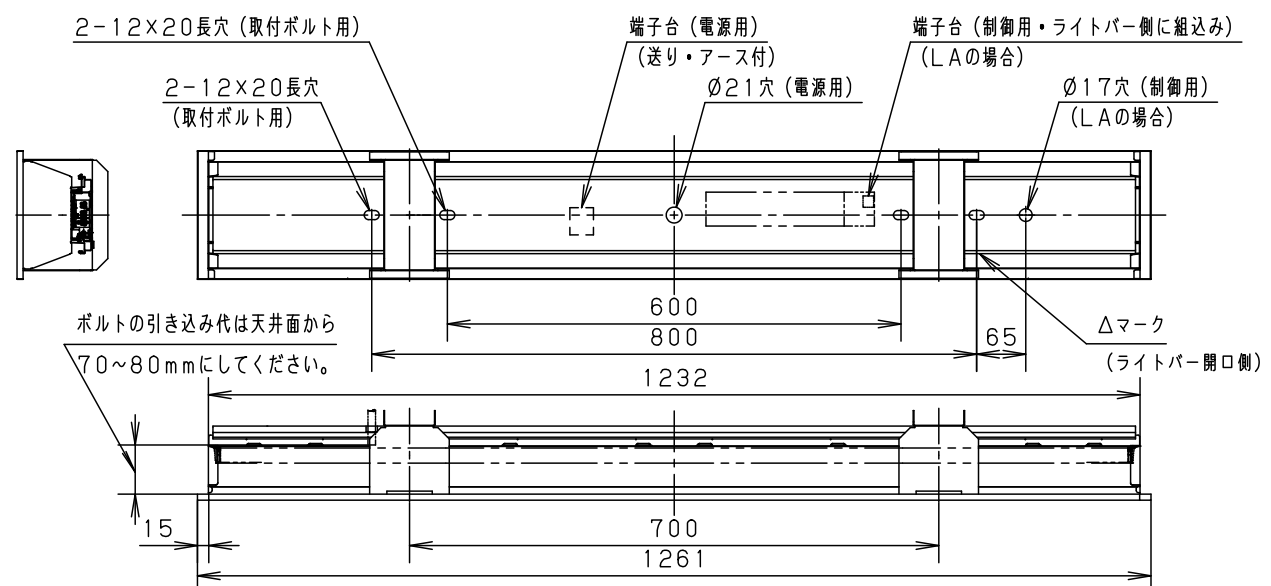

⚠ 注意：商品には寿命があります。詳細はCLX2021HAをご参照ください。

安全に関するご注意

- 一般屋内用器具です。直射日光の当たる場所、湿気の多い場所、振動の強い場所、雨水のかかる場所、風の強い場所、腐食性ガスの発生する場所では使用しないでください。落下・感電・火災の原因となります。
- 器具本体は単独で使用できません。必ずパナソニック製iDシリーズ専用本体とライトバーの組合せでご使用ください。落下・感電・火災の原因となります。
- 断熱材、防音材をかぶせて使用しないでください。火災の原因となります。
- 水平天井埋め込み取付専用器具です。他の取り付けはしないでください。落下の原因となります。
- ライトバーに衝撃を与えないでください。破損した場合、感電・火災の原因となります。
- 電源線の器具間送り配線は、天井裏に電源線を戻して配線することを推奨します。エンドより器具内送り配線をする場合はエコケーブル（EM-EE）をご使用ください。感電・火災の原因となります。

	組合せ品番	本体品番	ライトバー品番	定格値			器具光束・消費電力・消費効率	端子台容量	
				定格電圧	AC100V	AC200V			AC242V
調光	埋込XLX466FHNT LA9	NNLK42762J	NNL4600HNT LA9	入力電流 消費電力	0.378A 36.3W	0.188A 36.3W	0.156A 36.3W	4460lm・36.3W・122.8lm/W	12A
非調光	埋込XLX466FHNT LE9		NNL4600HNT LE9	入力電流 消費電力	0.378A 36.3W	0.188A 36.3W	0.156A 36.3W		

埋込寸法：
（単体） 150×1235
プラスユニット（乳白パネル）：NNFK41260

	6	電源		ライトバーに組み込み	
ホワイト マンセル1.0G9.6/0.1	5	ライトバー		カバー材質 ポリカーボネート（乳白）	品名 乳白平パネル 省エネタイプ 明るさ：6900lmタイプ 埋込XLX466FHNT
LED 昼白色（5000K）	4	パネル	アクリル（t2.0）	乳白	
器具質量 3.9kg（組合せ状態）	3	枠	鋼板（t0.8）	高反射白色粉体塗装	田村
特記事項	2	反射板	鋼板（t0.4）	高反射白色粉体塗装	
	1	本体	亜鉛鋼板（t0.4）		パナソニック株式会社
部番	部品名	材質・素材厚	備考		