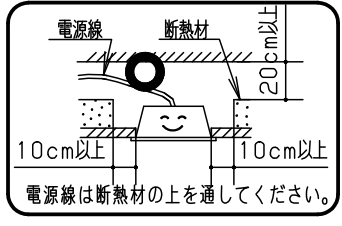

⚠ 注意：商品には寿命があります。詳細はCLX2021HAをご参照ください。

安全に関するご注意

- 一般屋内用器具です。直射日光の当たる場所、湿気の多い場所、振動の強い場所、雨水のかかる場所、風の強い場所、腐食性ガスの発生する場所では使用しないでください。落下・感電・火災の原因となります。
- 器具本体は単独で使用できません。必ずパナソニック製iDシリーズ専用本体とライトバーの組合せでご使用ください。落下・感電・火災の原因となります。
- 断熱材、防音材をかぶせて使用しないでください。火災の原因となります。
- 水平天井埋め込み取付専用器具です。他の取り付けはしないでください。落下の原因となります。
- ライトバーに衝撃を与えないでください。破損した場合、感電・火災の原因となります。
- 電源線の器具間送り配線は、天井裏に電源線を戻して配線することを推奨します。エンドより器具内送り配線をする場合はエコケーブル（EM-EE）をご使用ください。感電・火災の原因となります。

	組合せ品番	本体品番	ライトバー品番	定格値			器具光束・消費電力・消費効率	端子台容量	
				定格電圧	AC100V	AC200V			AC242V
調光	埋込XLX466FHNT LA9	NNLK42762J	NNL4600HNT LA9	入力電流 消費電力	0.378A 36.3W	0.188A 36.3W	0.156A 36.3W	4460lm・36.3W・122.8lm/W	12A
非調光	埋込XLX466FHNT LE9		NNL4600HNT LE9	入力電流 消費電力	0.378A 36.3W	0.188A 36.3W	0.156A 36.3W		

埋込寸法：
（単体） 150×1235
プラスユニット（乳白パネル）：NNFK41260

	6	電源		ライトバーに組み込み	
ホワイト マンセル1.0G9.6/0.1	5	ライトバー		カバー材質 ポリカーボネート（乳白）	品名 乳白平パネル 省エネタイプ 明るさ：6900lmタイプ 埋込XLX466FHNT
LED 昼白色（5000K）	4	パネル	アクリル（t2.0）	乳白	
器具質量 3.9kg（組合せ状態）	3	枠	鋼板（t0.8）	高反射白色粉体塗装	田村
特記事項	2	反射板	鋼板（t0.4）	高反射白色粉体塗装	
	1	本体	亜鉛鋼板（t0.4）		パナソニック株式会社
部番	部品名	材質・素材厚	備考		