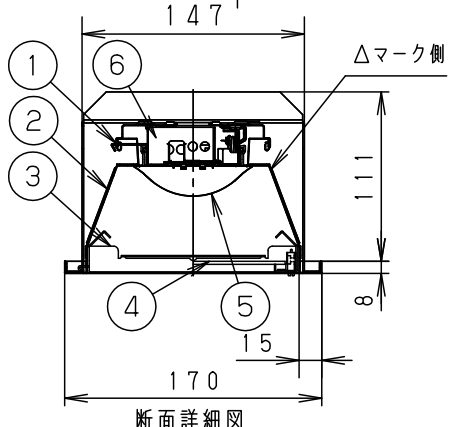

	組合せ品番	本体品番	ライトバー品番	定格値			器具光束・消費電力・消費効率	端子台容量	
				定格電圧	AC100V	AC200V			AC242V
調光	埋込XLX466FHNT LA9	NNLK42762J	NNL4600HNT LA9	入力電流 消費電力	0.378A 36.3W	0.188A 36.3W	0.156A 36.3W	4460lm・36.3W・122.8lm/W	12A
非調光	埋込XLX466FHNT LE9		NNL4600HNT LE9	入力電流 消費電力	0.378A 36.3W	0.188A 36.3W	0.156A 36.3W		

埋込寸法：
（単体） 150×1235
プラスユニット（乳白パネル）：NNFK41260

	6	電源		ライトバーに組み込み	
ホワイト マンセル1.0G9.6/0.1	5	ライトバー		カバー材質 ポリカーボネート（乳白）	品名 乳白平パネル 省エネタイプ 明るさ：6900lmタイプ 埋込XLX466FHNT
LED 昼白色（5000K）	4	パネル	アクリル（t2.0）	乳白	
器具質量 3.9kg（組合せ状態）	3	枠	鋼板（t0.8）	高反射白色粉体塗装	田村
特記事項	2	反射板	鋼板（t0.4）	高反射白色粉体塗装	
	1	本体	亜鉛鋼板（t0.4）		パナソニック株式会社
部番	部品名	材質・素材厚	備考		