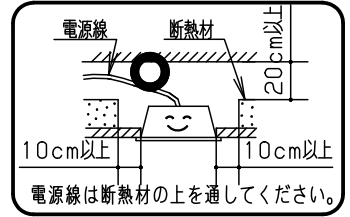

⚠ 注意：商品には寿命があります。詳細はCLX2021HAをご参照ください。

⚠ 安全に関するご注意

- 一般屋内用器具です。直射日光の当たる場所、湿気の多い場所、振動の強い場所、雨水のかかる場所、風の強い場所、腐食性ガスの発生する場所では使用しないでください。落下・感電・火災の原因となります。
- 器具本体は単独で使用できません。必ずパナソニック製iDシリーズ専用本体とライトバーの組合せでご使用ください。落下・感電・火災の原因となります。
- 断熱材、防音材をかぶせて使用しないでください。火災の原因となります。
- 水平天井埋め込み取付専用器具です。他の取り付けはしないでください。落下の原因となります。
- ライトバーに衝撃を与えないでください。破損した場合、感電・火災の原因となります。
- 電源線の器具間送り配線は、天井裏に電源線を戻して配線することを推奨します。エンドより器具内送り配線をする場合はエコケーブル（EM-EE）をご使用ください。感電・火災の原因となります。

	組合せ品番	本体品番	ライトバー品番	定格値			器具光束・消費電力・消費効率	端子台容量	
				定格電圧	AC100V	AC200V			AC242V
調光	埋込XLX466FHWT LA9	NNLK42762J	NNL4600HWT LA9	入力電流 消費電力	0.378A 36.3W	0.188A 36.3W	0.156A 36.3W	4210lm・36.3W・115.9lm/W	12A
非調光	埋込XLX466FHWT LE9		NNL4600HWT LE9	入力電流 消費電力	0.378A 36.3W	0.188A 36.3W	0.156A 36.3W		

埋込寸法：
（単体） 150×1235
プラスユニット（乳白パネル）：NNFK41260

	6	電源		ライトバーに組み込み	
ホワイト マンセル1.0G9.6/0.1	5	ライトバー		カバー材質 ポリカーボネート（乳白）	品名 乳白平パネル 省エネタイプ 明るさ：6900lmタイプ 埋込XLX466FHWT
LED 白色（4000K）	4	パネル	アクリル（t2.0）	乳白	
器具質量 3.9kg（組合せ状態）	3	枠	鋼板（t0.8）	高反射白色粉体塗装	田 村
特記事項	2	反射板	鋼板（t0.4）	高反射白色粉体塗装	
	1	本体	亜鉛鋼板（t0.4）		部 部 品 名 材質・素材厚 備考
パナソニック株式会社					