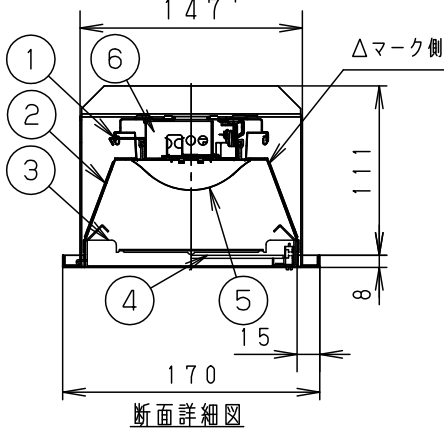

	組合せ品番	本体品番	ライトバー品番	定格値			器具光束・消費電力・消費効率	端子台容量	
				定格電圧	AC100V	AC200V			AC242V
調光	埋込XLX466FHWT LA9	NNLK42762J	NNL4600HWT LA9	入力電流 消費電力	0.378A 36.3W	0.188A 36.3W	0.156A 36.3W	4210lm・36.3W・115.9lm/W	12A
非調光	埋込XLX466FHWT LE9		NNL4600HWT LE9	入力電流 消費電力	0.378A 36.3W	0.188A 36.3W	0.156A 36.3W		

埋込寸法：
（単体） 150×1235
プラスユニット（乳白パネル）：NNFK41260

	6	電源		ライトバーに組み込み	
ホワイト マンセル1.0G9.6/0.1	5	ライトバー		カバー材質 ポリカーボネート（乳白）	品名 乳白平パネル 省エネタイプ 明るさ：6900lmタイプ 埋込XLX466FHWT
LED 白色（4000K）	4	パネル	アクリル（t2.0）	乳白	
器具質量 3.9kg（組合せ状態）	3	枠	鋼板（t0.8）	高反射白色粉体塗装	田 村
特記事項	2	反射板	鋼板（t0.4）	高反射白色粉体塗装	
	1	本体	亜鉛鋼板（t0.4）		部 部 品 名 材質・素材厚 備考
パナソニック株式会社					