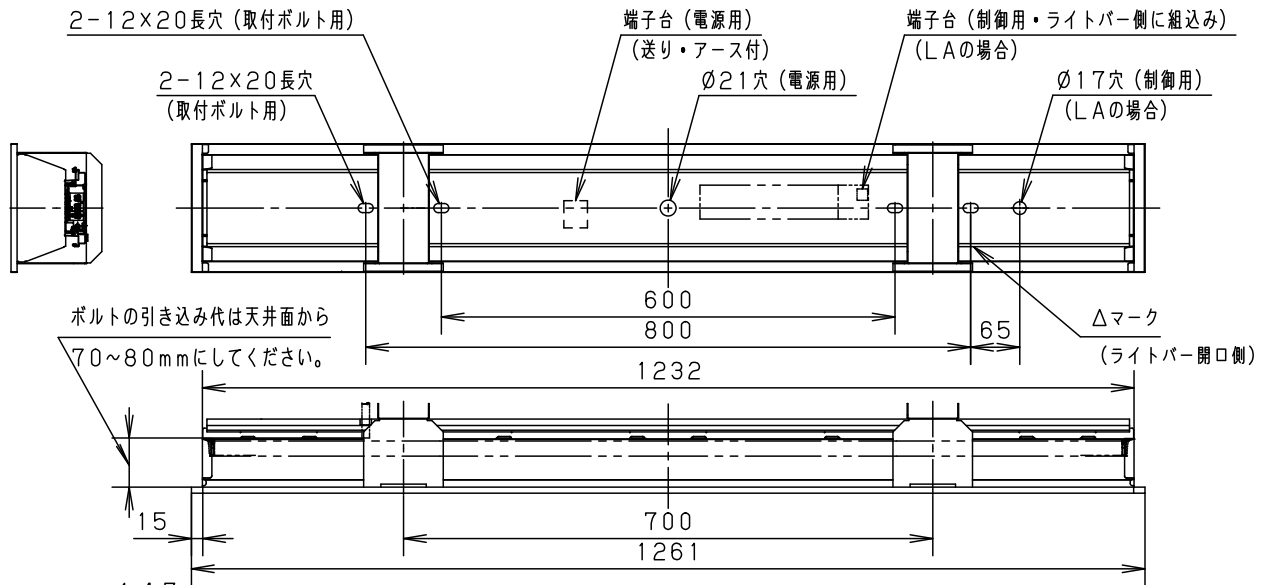

⚠ 注意：商品には寿命があります。詳細はCLX2021HAをご参照ください。

⚠ 安全に関するご注意

- 一般屋内用器具です。直射日光の当たる場所、湿気の多い場所、振動の強い場所、雨水のかかる場所、風の強い場所、腐食性ガスの発生する場所では使用しないでください。落下・感電・火災の原因となります。
- 器具本体は単独で使用できません。必ずパナソニック製iDシリーズ専用本体とライトバーの組合せでご使用ください。落下・感電・火災の原因となります。
- 断熱材、防音材をかぶせて使用しないでください。火災の原因となります。
- 水平天井埋め込み取付専用器具です。他の取り付けはしないでください。落下の原因となります。
- ライトバーに衝撃を与えないでください。破損した場合、感電・火災の原因となります。
- 電源線の器具間送り配線は、天井裏に電源線を戻して配線することを推奨します。エンドより器具内送り配線をする場合はエコケーブル（EM-EE）をご使用ください。感電・火災の原因となります。

	組合せ品番	本体品番	ライトバー品番	定格値			器具光束・消費電力・消費効率	端子台容量	
				定格電圧	AC100V	AC200V			AC242V
調光	埋込XLX466FHWT LA9	NNLK42762J	NNL4600HWT LA9	入力電流 消費電力	0.378A 36.3W	0.188A 36.3W	0.156A 36.3W	4210lm・36.3W・115.9lm/W	12A
非調光	埋込XLX466FHWT LE9		NNL4600HWT LE9	入力電流 消費電力	0.378A 36.3W	0.188A 36.3W	0.156A 36.3W		

埋込寸法：
（単体） 150×1235
プラスユニット（乳白パネル）：NNFK41260

	6	電源		ライトバーに組み込み	
ホワイト マンセル1.0G9.6/0.1	5	ライトバー		カバー材質 ポリカーボネート（乳白）	品名 乳白平パネル 省エネタイプ 明るさ：6900lmタイプ 埋込XLX466FHWT
LED 白色（4000K）	4	パネル	アクリル（t2.0）	乳白	
器具質量 3.9kg（組合せ状態）	3	枠	鋼板（t0.8）	高反射白色粉体塗装	田 村
特記事項	2	反射板	鋼板（t0.4）	高反射白色粉体塗装	
	1	本体	亜鉛鋼板（t0.4）		部 部 品 名 材質・素材厚 備考
パナソニック株式会社					