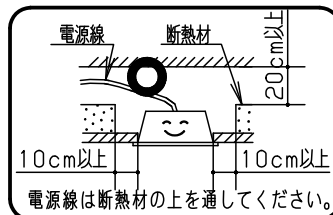

注意：商品には寿命があります。詳細はCLX2021HAをご参照ください。

グリーン購入法適合

安全に関するご注意

- 一般屋内用器具です。直射日光の当たる場所、湿気が多い場所、振動の強い場所、雨水のかかる場所、風の強い場所、腐食性ガスの発生する場所では使用しないでください。落下・感電・火災の原因となります。
- 器具本体は単独で使用できません。必ずパナソニック製iDシリーズ専用本体とライトバーの組合せでご使用ください。落下・感電・火災の原因となります。
- 断熱材、防音材をかぶせて使用しないでください。火災の原因となります。
- 水平天井埋め込み取付専用器具です。他の取り付けはしないでください。落下の原因となります。
- ライトバーに衝撃を与えないでください。破損した場合、感電・火災の原因となります。
- 電源線の器具間送り配線は、天井裏に電源線を戻して配線することを推奨します。エンドより器具内送り配線をする場合はエコケーブル（EM-EE）をご使用ください。感電・火災の原因となります。

電源線は断熱材の上を通してください。

	組合せ品番	本体品番	ライトバー品番	定格値			器具光束・消費電力・消費効率	端子台容量	
				定格電圧	100V	200V			242V
調光	埋込XLX467GHWT LA9	NNLK42727J	NNL4600HWT LA9	入力電流 消費電力	0.378A 36.3W	0.188A 36.3W	0.156A 36.3W	6380 lm・36.3W・175.7lm/W	12A
非調光	埋込XLX467GHWT LE9		NNL4600HWT LE9	入力電流 消費電力	0.378A 36.3W	0.188A 36.3W	0.156A 36.3W	6380 lm・36.3W・175.7lm/W	

ボルトの引き込みみは天井面から70~80mmにしてください。

断面詳細図

埋込寸法：
(単体) 220×1235

<使用上のご注意>

- LED素子にはバラツキがあるため、同じ品番のライトバーでも光色・明るさが異なる場合があります。予めご了承ください。
- 照射距離が近い時や照射面によっては光ムラが気になる場合があります。予めご了承ください。
- 一般屋内で使用の場合でも、器具周囲に硫黄成分が存在する場所では使用しないでください。
(一部の食品や薬品、紙類などには硫黄成分が含まれます。また、車の排気ガスにも硫黄成分が含まれます。)
- 光学性能に影響を与える場合があります。
- 点灯直後・消灯直後にプラスチックの伸縮によるきしみ音が発生する場合がありますが、故障や異常ではありません。静かな環境や密集取付でご使用の場合、きしみ音が気になる場合があります。この様な場合は直管LED等のプラスチック製カバーのないタイプをおすすめします。
- ライトバーの品種により始動時間が異なる場合があります。予めご了承ください。
- バーコードリーダーの機種によっては器具付近で使用した場合、読み取り感度が鈍くなる場合があります。この場合には、器具との距離を離すか、遮蔽するなどの対策を講じてください。
- 虫の飛来が多い場所で使用される場合、まれにライトバー内に虫が侵入する恐れがあります。このような場合は防湿・防雨型ベースライトなどの防虫仕様器具をおすすめします。
- 適合コントロールをご使用の場合（LA、RZの場合）、詳細は起動方式の承認図（LA-KGなど）をご覧ください。

ホワイト マンセル1.0G9.6/0.1	5				品名
LED	4	白色 (4000K)	電源	ライトバーに組み込み	省エネタイプ 明るさ: 6900lmタイプ 埋込XLX467GHWT
器具質量	3	3.4kg (組合せ状態)	ライトバー	カバー材質 ポリカーボネート(乳白)	
特記事項	2	反射板	鋼板 (t0.5)	高反射白色粉体塗装	田村
	1	本体	鋼板 (t0.4)		
部番		部品名	材質・素材厚	備考	パナソニック株式会社