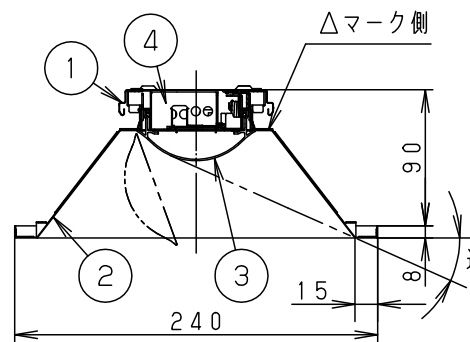

電源線は断熱材の上を通してください。

	組合せ品番	本体品番	ライトバー品番	定格値			器具光束・消費電力・消費効率	端子台容量	
				定格電圧	100V	200V			242V
調光	埋込XLX467GHWT LA9	NNLK42727J	NNL4600HWT LA9	入力電流 消費電力	0.378A 36.3W	0.188A 36.3W	0.156A 36.3W	6380 lm・36.3W・175.7lm/W	12A
非調光	埋込XLX467GHWT LE9		NNL4600HWT LE9	入力電流 消費電力	0.378A 36.3W	0.188A 36.3W	0.156A 36.3W	6380 lm・36.3W・175.7lm/W	

ボルトの引き込みみは天井面から70~80mmにしてください。

断面詳細図

埋込寸法：
(単体) 220×1235

<使用上のご注意>

- LED素子にはバラツキがあるため、同じ品番のライトバーでも光色・明るさが異なる場合があります。予めご了承ください。
- 照射距離が近い時や照射面によっては光ムラが気になる場合があります。予めご了承ください。
- 一般屋内で使用の場合でも、器具周囲に硫黄成分が存在する場所では使用しないでください。
(一部の食品や薬品、紙類などには硫黄成分が含まれます。また、車の排気ガスにも硫黄成分が含まれます。)
- 光学性能に影響を与える場合があります。
- 点灯直後・消灯直後にプラスチックの伸縮によるきしみ音が発生する場合がありますが、故障や異常ではありません。静かな環境や密集取付でご使用の場合、きしみ音が気になる場合があります。この様な場合は直管LED等のプラスチック製カバーのないタイプをおすすめします。
- ライトバーの品種により始動時間が異なる場合があります。予めご了承ください。
- バーコードリーダーの機種によっては器具付近で使用した場合、読み取り感度が鈍くなる場合があります。この場合には、器具との距離を離すか、遮蔽するなどの対策を講じてください。
- 虫の飛来が多い場所で使用される場合、まれにライトバー内に虫が侵入する恐れがあります。このような場合は防湿・防雨型ベースライトなどの防虫仕様器具をおすすめします。
- 適合コントロールをご使用の場合（LA、RZの場合）、詳細は起動方式の承認図（LA-KGなど）をご覧ください。

ホワイト マンセル1.0G9.6/0.1	5				品名
LED	4	白色 (4000K)	電源	ライトバーに組み込み	省エネタイプ 明るさ: 6900lmタイプ 埋込XLX467GHWT
器具質量	3	3.4kg (組合せ状態)	ライトバー	カバー材質 ポリカーボネート(乳白)	
特記事項	2	反射板	鋼板 (t0.5)	高反射白色粉体塗装	田村
	1	本体	鋼板 (t0.4)		
部番		部品名	材質・素材厚	備考	パナソニック株式会社