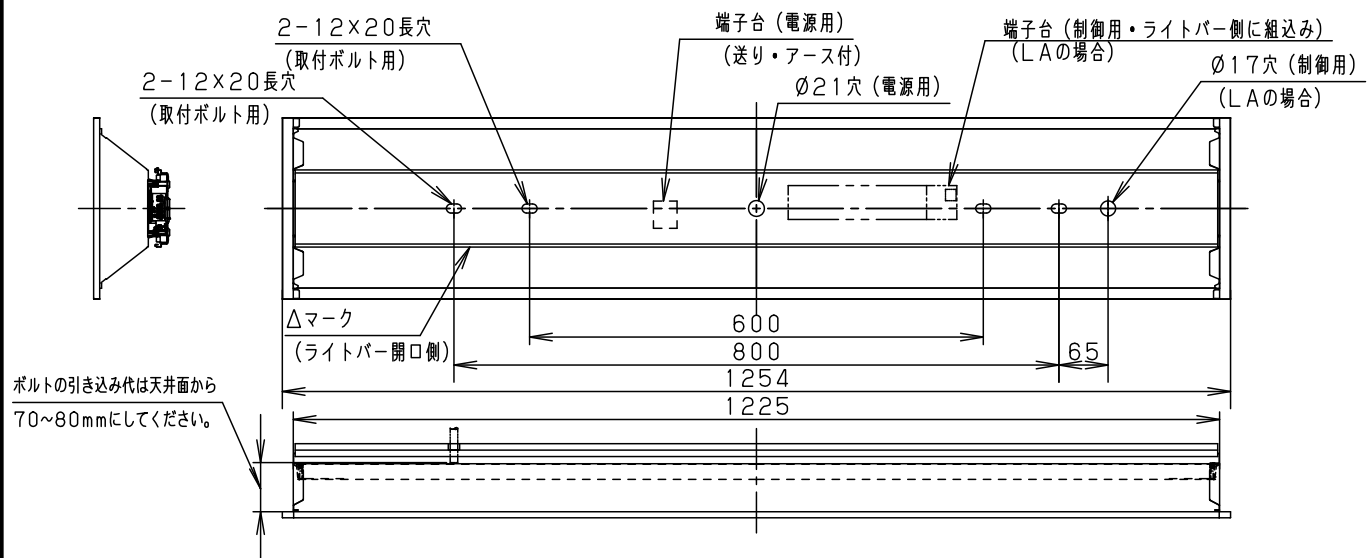

電源線は断熱材の上を通してください。

	組合せ品番	本体品番	ライトバー品番	定格値			器具光束・消費電力・消費効率	端子台容量	
				定格電圧	100V	200V			242V
調光	埋込XLX467GHWT LA9	NNLK42727J	NNL4600HWT LA9	入力電流 消費電力	0.378A 36.3W	0.188A 36.3W	0.156A 36.3W	6380 lm・36.3W・175.7lm/W	12A
非調光	埋込XLX467GHWT LE9		NNL4600HWT LE9	入力電流 消費電力	0.378A 36.3W	0.188A 36.3W	0.156A 36.3W	6380 lm・36.3W・175.7lm/W	

ボルトの引き込みみは天井面から70~80mmにしてください。

断面詳細図

埋込寸法：
(単体) 220×1235

<使用上のご注意>

- LED素子にはバラツキがあるため、同じ品番のライトバーでも光色・明るさが異なる場合があります。予めご了承ください。
- 照射距離が近い時や照射面によっては光ムラが気になる場合があります。予めご了承ください。
- 一般屋内で使用の場合でも、器具周囲に硫黄成分が存在する場所では使用しないでください。
(一部の食品や薬品、紙類などには硫黄成分が含まれます。また、車の排気ガスにも硫黄成分が含まれます。)
- 光学性能に影響を与える場合があります。
- 点灯直後・消灯直後にプラスチックの伸縮によるきしみ音が発生する場合がありますが、故障や異常ではありません。静かな環境や密集取付でご使用の場合、きしみ音が気になる場合があります。この様な場合は直管LED等のプラスチック製カバーのないタイプをおすすめします。
- ライトバーの品種により始動時間が異なる場合があります。予めご了承ください。
- バーコードリーダーの機種によっては器具付近で使用した場合、読み取り感度が鈍くなる場合があります。この場合には、器具との距離を離すか、遮蔽するなどの対策を講じてください。
- 虫の飛来が多い場所で使用される場合、まれにライトバー内に虫が侵入する恐れがあります。このような場合は防湿・防雨型ベースライトなどの防虫仕様器具をおすすめします。
- 適合コントロールをご使用の場合（LA、RZの場合）、詳細は起動方式の承認図（LA-KGなど）をご覧ください。

ホワイト マンセル1.0G9.6/0.1	5				品名
LED	4	白色 (4000K)	電源	ライトバーに組み込み	省エネタイプ 明るさ: 6900lmタイプ 埋込XLX467GHWT
器具質量	3	3.4kg (組合せ状態)	ライトバー	カバー材質 ポリカーボネート(乳白)	
特記事項	2	反射板	鋼板 (t0.5)	高反射白色粉体塗装	田村
	1	本体	鋼板 (t0.4)		
部番		部品名	材質・素材厚	備考	パナソニック株式会社