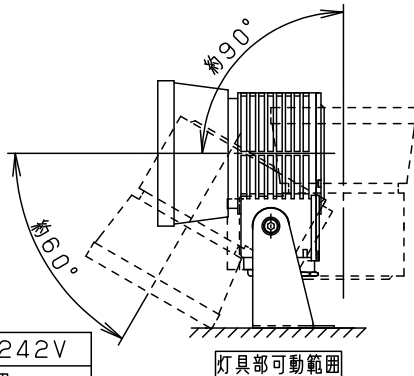

定格

定格電圧	100V	200V	242V
周波数	50Hz/60Hz共用		
消費電力	30W		
入力電流	0.30A	0.16A	0.13A

* 可動範囲以上無理に可動させないでください