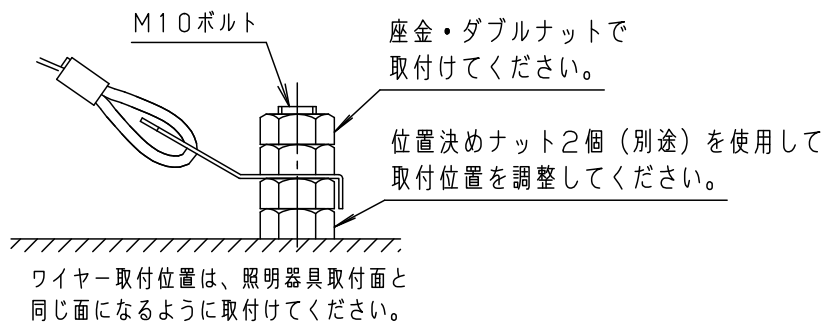

〔使用上のご注意〕

- ●周囲温度により光束が変化します。
- ●始動時に突入（インラッシュ）電流が発生します。弊社配線器具に接続できる灯具台数は下表を参照してください。

最大接続灯数（1回路当り）

弊社製配線器具	AC100V	AC200V	AC242V
リモコンブレーカCL型 20A	53台	100台	123台
リモコン漏電ブレーカCLE型 20A			
カンタッチブレーカBKF型 20A			
カンタッチ漏電ブレーカBKFE型 20A			
コンパクトブレーカ 20A			
コンパクト漏電ブレーカ 20A			
HBブレーカ 20A			
小型漏電ブレーカ 20A			

特記事項	5				品番（ライトアップ）
	4				防雨型（仕様・定格）
	3				NNY24141ZLE9
	2				生産終了品 本器具は製造できません
	1				
※本図は2枚1組です	部番	部品名	材質・素材厚	備考	パナソニック株式会社