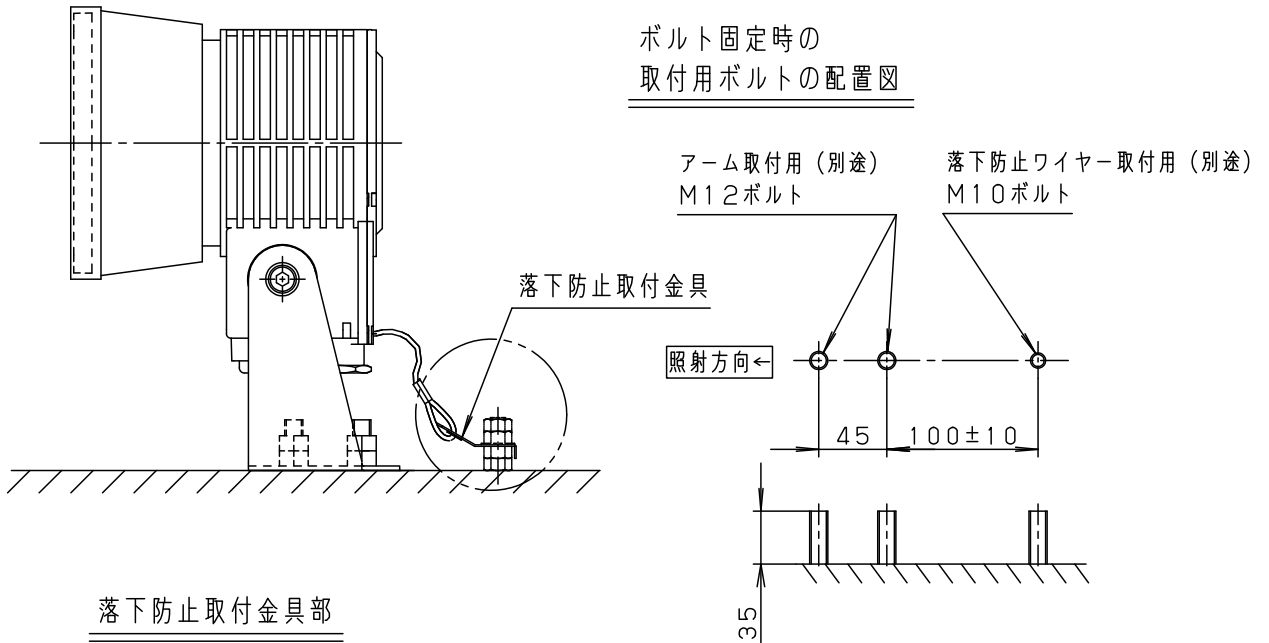

〔使用上のご注意〕

- ●周囲温度により光束が変化します。
- ●始動時に突入（インラッシュ）電流が発生します。弊社配線器具に接続できる灯具台数は下表を参照してください。

最大接続灯数（1回路当り）

弊社製配線器具	AC100V	AC200V	AC242V
リモコンブレーカCL型 20A	53台	100台	123台
リモコン漏電ブレーカCLE型 20A			
カンタッチブレーカBKF型 20A			
カンタッチ漏電ブレーカBKFE型 20A			
コンパクトブレーカ 20A			
コンパクト漏電ブレーカ 20A			
HBブレーカ 20A			
小型漏電ブレーカ 20A			

特記事項	5				品番（ライトアップ）
	4				防雨型（仕様・定格）
	3				NNY24141ZLE9
	2				生産終了品 本器具は製造できません
	1				
※本図は2枚1組です	部番	部品名	材質・素材厚	備考	パナソニック株式会社