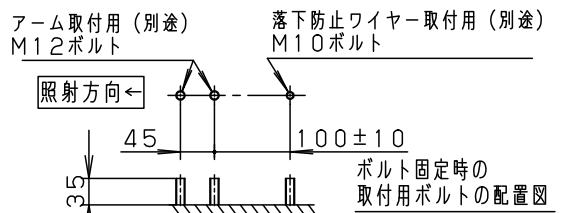

適合丸型ケーブル外径
 $\phi 10.6 \sim \phi 13$
($2\text{mm}^2 \times 3$ 芯 $\sim 3.5\text{mm}^2 \times 3$ 芯)

受圧面積
正面：0.036m²
側面：0.044m²

器具光束
2305lm

LED	温白色（3500K）	6	LEDユニット	LEDユニット（温白色）×1		
配光	中角タイプ（15°）	5	パネル	強化ガラス（t4） 薬品消し仕上	品番（ライトアップ）	
器具質量	4.7Kg	4	アーム	鋼板（t3.2） Zn-Al系合金メッキ	防雨型（寸法図）	
特記事項	※本図は2枚1組です	3	カバー	アルミダイカスト	ミディアムグレーメタリック アクリル塗装	NNY24141ZLE9
		2	枠	アルミダイカスト	ミディアムグレーメタリック アクリル塗装	
		1	本体	アルミダイカスト	ミディアムグレーメタリック アクリル塗装	
部番	部品名	材質・素材厚	備考	パナソニック株式会社		