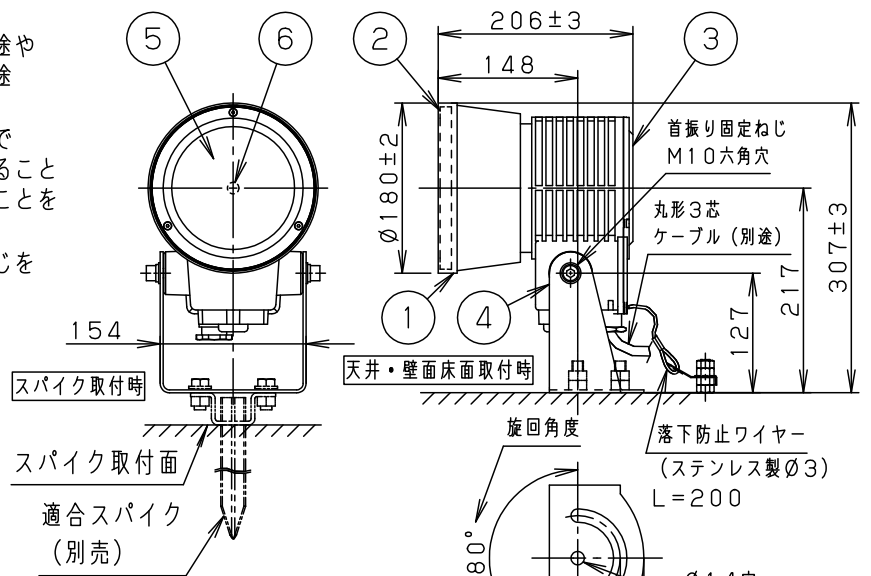

⚠ 注意：商品には寿命があります。詳細はCLX2021JAをご参照ください。

安全に関するご注意

- 一般屋外用（防雨型）器具です。浴室など湿気の高い場所、振動や衝撃の多い場所（橋や高架上等）、腐食性ガスの発生する場所塩素を使用する屋内プール等、海岸隣接地帯では使用しないでください。器具の落下や絶縁不良による感電及び火災の原因となります。
- 6.0 m/s 仕様です。これ以上の風速の影響を受ける場所では使用しないでください。器具落下の原因となります。
- 周囲温度は35℃以上では使用しないでください。又、施工時の一時的な点灯確認以外は日中点灯はしないでください。火災・LED短寿命の原因となります。
- 取付方向の制限はありません。ただし踏まれるなどの過剰な力が加わる恐れのある場所には取付けないでください。火災・感電・落下の原因となります。
- 草や木等で器具が覆われるような場所では使用しないでください。火災の原因となります。
- 冠水の恐れのある場所には使用しないでください。浸水による感電の原因となります。
- 器具の取付には必ずボルトと平座金、スプリング座金、六角ナット（ダブルナット仕様）を使用してください。取付に不備があると落下の原因となります。
- 丸型ケーブルはCV又はCEの電線をご使用ください。適合丸型ケーブル径は $\phi 10.6 \sim \phi 13$ です。指定外ケーブルを使用しますと感電、火災の原因となります。
- スパイクと組み合わせて使用する場合は、スパイク取付面より深く土中に埋めないでください。浸水による感電・不点の原因となります。
- 落下防止ワイヤーを取外すなどの分解はしないでください。落下・感電・機能不良の原因となります。

[使用上のご注意]

- 調光器と組み合わせて使用しないでください。
- ライトアップ照明器具を照明器具以外の特殊用途や特殊環境、塩害地域でご使用される場合は、別途ご相談ください。
- 器具が点検・交換できない場所には設置しないでください。点検できる設置場所（納め方）であること高所設置時の点検設備（ゴンドラなど）があることを確認した上で、設置計画をしてください。
- 結線後はカバー及び電源線挿入部の締め付けねじを確実に取り付けてください。防水不良による火災・感電の原因となります。
- 施工作業を十分に考慮して造営材と器具とのスペースを確保して設置ください。密閉された空間では使用しないでください。発煙・発火及び器具短寿命の原因となります。
- LEDにはバラツキがある為、同一品番で発光色、明るさが異なる場合があります。予めご了承ください。

適合スパイク（別売）
NNY28585

適合取付金具（別売）
NNY28587（1灯用）
NNY28588（2灯用）

適合オプション（別売）
NNY28593（スマート）
NNY28594（ガード）
NNY28595（ディフューズレンズ）