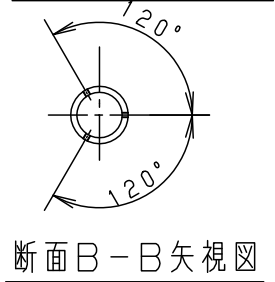

⚠ 注意：商品には寿命があります。詳細はCLX2021JAをご参照ください。

品名	品番			
	灯具	1台の器具質量	アーム	質量
モールライトXY7614LE9	NNY22634LE9 x2	12.0kg	YD886	9.8kg

器具光束	5000lm
------	--------

適合ポール	組立ポール XY4693K
-------	------------------

光源寿命	60,000h
------	---------

定格 (灯具 1灯あたり)

定格電圧	100V	200V	242V
周波数	50Hz/60Hz 共用		
消費電力	77W	77W	77W
入力電流	0.78A	0.39A	0.33A

⚠ 安全に関するご注意

- 防雨型器具です。浴室など湿気が多い場所には使用しないでください。絶縁不良による感電、火災の原因となります。
- 50m/s仕様です。建物の屋上、山稜、橋梁及び沿岸部等では使用しないでください。器具落下の原因となります。
- 表示された電源電圧 (定格電圧±6%)、周波数以外の電源で使用しないでください。感電、火災の原因となります。
- 下向取付専用器具です。横向、上向取付けしないでください。浸水による感電、火災の原因、器具落下の原因となります。
- 寒冷地で使用する場合、つららが落ちると危険が生じるような場所には設置しないでください。つららが落ちることがある場合は、つららの除去を行ってください。つらら落下による怪我の原因となります。