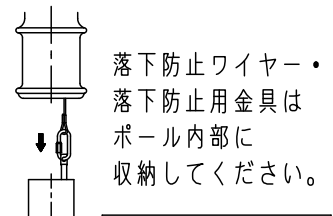

⚠ 注意：商品には寿命があります。詳細はCLX2021JAをご参照ください。

品名	品番			
	灯具	1台の器具質量	アーム	質量
モールライトXY7614LE9	NNY22634LE9 x2	12.0kg	YD886	9.8kg

器具光束	5000lm
------	--------

適合ポール	組立ポール XY4693K
-------	------------------

光源寿命	60,000h
------	---------

定格 (灯具 1灯あたり)

定格電圧	100V	200V	242V
周波数	50Hz/60Hz 共用		
消費電力	77W	77W	77W
入力電流	0.78A	0.39A	0.33A

⚠ 安全に関するご注意

- 防雨型器具です。浴室など湿気が多い場所には使用しないでください。絶縁不良による感電、火災の原因となります。
- 50m/s仕様です。建物の屋上、山稜、橋梁及び沿岸部等では使用しないでください。器具落下の原因となります。
- 表示された電源電圧 (定格電圧±6%)、周波数以外の電源で使用しないでください。感電、火災の原因となります。
- 下向取付専用器具です。横向、上向取付けしないでください。浸水による感電、火災の原因、器具落下の原因となります。
- 寒冷地で使用する場合、つららが落ちると危険が生じるような場所には設置しないでください。つららが落ちることがある場合は、つららの除去を行ってください。つらら落下による怪我の原因となります。