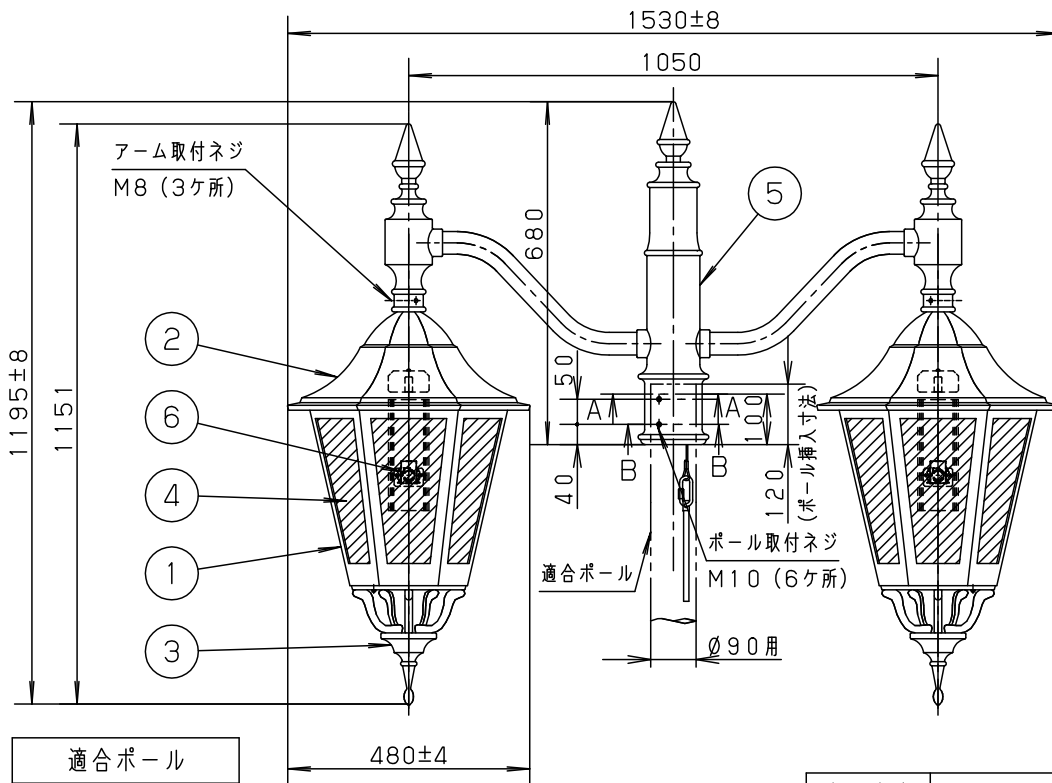

⚠ 注意：商品には寿命があります。詳細はCLX2021JAをご参照ください。

品名	品番			
	灯具	1台の器具質量	アーム	質量
モールライトXY7614LE9	NNY22634LE9 x2	12.0kg	YD886	9.8kg

器具光束	5000lm
------	--------

適合ポール	組立ポール XY4693K
-------	------------------

光源寿命	60,000h
------	---------

定格 (灯具 1灯あたり)

定格電圧	100V	200V	242V
周波数	50Hz/60Hz 共用		
消費電力	77W	77W	77W
入力電流	0.78A	0.39A	0.33A

⚠ 安全に関するご注意

- 防雨型器具です。浴室など湿気が多い場所には使用しないでください。絶縁不良による感電、火災の原因となります。
- 50m/s仕様です。建物の屋上、山稜、橋梁及び沿岸部等では使用しないでください。器具落下の原因となります。
- 表示された電源電圧 (定格電圧±6%)、周波数以外の電源で使用しないでください。感電、火災の原因となります。
- 下向取付専用器具です。横向、上向取付けしないでください。浸水による感電、火災の原因、器具落下の原因となります。
- 寒冷地で使用する場合、つららが落ちると危険が生じるような場所には設置しないでください。つららが落ちることがある場合は、つららの除去を行ってください。つらら落下による怪我の原因となります。