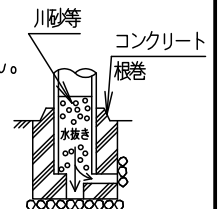

6	LEDユニット	4個	
青銅色 マンセル 5BG4/2	5	アーム	アルミ鋳物	青銅色ポリエステル粉末塗装
LED 昼白色 (5000K Ra70)	4	パネル	強化ガラス (t4)	透明フロストセラミック印刷
器具質量	3	飾り	アルミ鋳物	青銅色アクリル塗装
特記事項	2	笠	アルミ鋳物	青銅色アクリル塗装
	1	枠	ステンレス鋼板 (t1.0)	青銅色アクリル塗装
部番	部品名	材質・素材厚	備考	パナソニック株式会社

生産終了品
本器具は製造できません