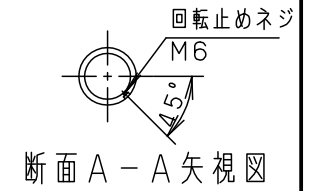

⚠ 注意：商品には寿命があります。詳細はCLX2021JAをご参照ください。

品名	品番			
	灯具	1台の器具質量	アーム	質量
モールライトXY7614LE9	NNY22634LE9 x2	12.0kg	YD886	9.8kg

器具光束	5000lm
------	--------

適合ポール	組立ポール XY4693K
-------	------------------

光源寿命	60,000h
------	---------

定格 (灯具 1灯あたり)

定格電圧	100V	200V	242V
周波数	50Hz/60Hz 共用		
消費電力	77W	77W	77W
入力電流	0.78A	0.39A	0.33A

⚠ 安全に関するご注意

- 防雨型器具です。浴室など湿気が多い場所には使用しないでください。絶縁不良による感電、火災の原因となります。
- 50m/s仕様です。建物の屋上、山稜、橋梁及び沿岸部等では使用しないでください。器具落下の原因となります。
- 表示された電源電圧 (定格電圧±6%)、周波数以外の電源で使用しないでください。感電、火災の原因となります。
- 下向取付専用器具です。横向、上向取付けしないでください。浸水による感電、火災の原因、器具落下の原因となります。
- 寒冷地で使用する場合、つららが落ちると危険が生じるような場所には設置しないでください。つららが落ちることがある場合は、つららの除去を行ってください。つらら落下による怪我の原因となります。