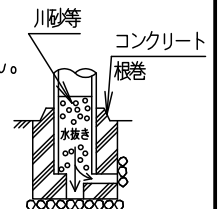

【使用上のご注意】

- モールライトを街路灯以外の特殊用途や特殊環境、塩害地域でご使用される場合は、別途ご相談ください。
- LEDにはバラツキがあるため、同一品番でも商品ごとに発光色、明るさが異なる場合があります。予めご了承ください。
- 電源線はφ2、3.5mm²以下をご使用ください。
- 周囲温度は-20~35°Cでご使用ください。
- 不点の原因となりますので、施工以外の一時的な点灯確認以外は日中点灯しないでください。
- 各品番の詳細図は別にあります。必ず各品番の承認図をご参照ください。
- 結露する恐れがありますが使用上問題はありません。予めご了承ください。
- ポールの排水処理を行い、下部に川砂等を充填し、湿気が充満しないように施工してください。水が溜まると器具内部に結露が発生します。