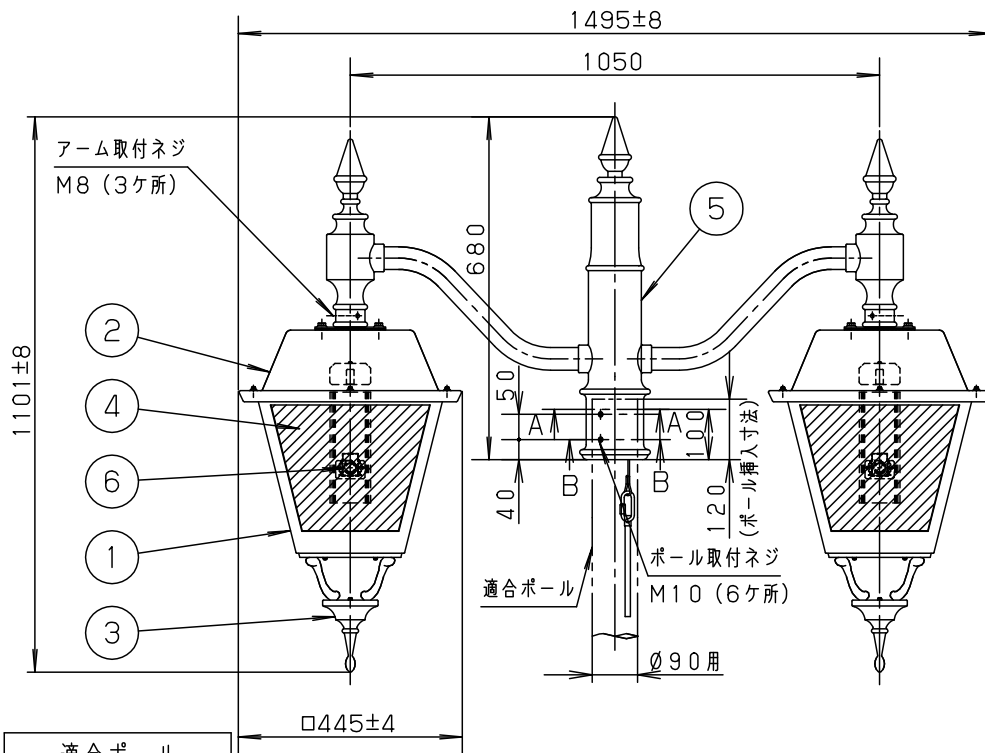

⚠ 注意：商品には寿命があります。詳細はCLX2021JAをご参照ください。

品名	品番			
	灯具	1台の器具質量	アーム	質量
モールライトXY7617LE9	NNY22637LE9 x2	16.0kg	YD886	9.8kg

適合ポール
組立ポール XY4693K

光源寿命	60,000h
------	---------

器具光束	4600lm
------	--------

定格 (灯具 1灯あたり)

定格電圧	100V	200V	242V
周波数	50Hz/60Hz 共用		
消費電力	77W	77W	77W
入力電流	0.78A	0.39A	0.33A

⚠ 安全に関するご注意

- 防雨型器具です。浴室など湿気が多い場所には使用しないでください。絶縁不良による感電、火災の原因となります。
- 50m/s仕様です。建物の屋上、山稜、橋梁及び沿岸部等では使用しないでください。器具落下の原因となります。
- 表示された電源電圧 (定格電圧±6%)、周波数以外の電源で使用しないでください。感電、火災の原因となります。
- 下向取付専用器具です。横向、上向取付けしないでください。浸水による感電、火災の原因、器具落下の原因となります。
- 寒冷地で使用する場合、つららが落ちると危険が生じるような場所には設置しないでください。つららが落ちることがある場合は、つららの除去を行ってください。つらら落下による怪我の原因となります。