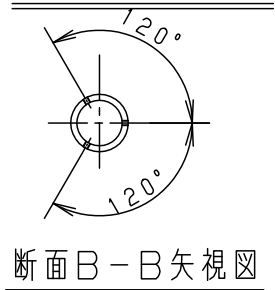

⚠ 注意：商品には寿命があります。詳細はCLX2021JAをご参照ください。

品名	品番			
	灯具	1台の器具質量	アーム	質量
モールライトXY7617LE9	NNY22637LE9 x2	16.0kg	YD886	9.8kg

適合ポール
組立ポール XY4693K

光源寿命	60,000h
------	---------

器具光束	4600lm
------	--------

定格 (灯具 1灯あたり)

定格電圧	100V	200V	242V
周波数	50Hz/60Hz 共用		
消費電力	77W	77W	77W
入力電流	0.78A	0.39A	0.33A

⚠ 安全に関するご注意

- 防雨型器具です。浴室など湿気が多い場所には使用しないでください。絶縁不良による感電、火災の原因となります。
- 50m/s仕様です。建物の屋上、山稜、橋梁及び沿岸部等では使用しないでください。器具落下の原因となります。
- 表示された電源電圧 (定格電圧±6%)、周波数以外の電源で使用しないでください。感電、火災の原因となります。
- 下向取付専用器具です。横向、上向取付けしないでください。浸水による感電、火災の原因、器具落下の原因となります。
- 寒冷地で使用する場合、つららが落ちると危険が生じるような場所には設置しないでください。つららが落ちることがある場合は、つららの除去を行ってください。つらら落下による怪我の原因となります。