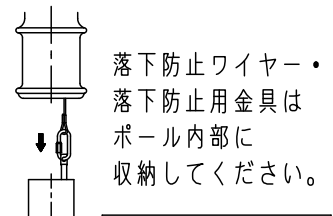

⚠ 注意：商品には寿命があります。詳細はCLX2021JAをご参照ください。

品名	品番			
	灯具	1台の器具質量	アーム	質量
モールライトXY7617LE9	NNY22637LE9 x2	16.0kg	YD886	9.8kg

適合ポール
組立ポール XY4693K

光源寿命	60,000h
------	---------

器具光束	4600lm
------	--------

定格 (灯具 1灯あたり)

定格電圧	100V	200V	242V
周波数	50Hz/60Hz 共用		
消費電力	77W	77W	77W
入力電流	0.78A	0.39A	0.33A

⚠ 安全に関するご注意

- 防雨型器具です。浴室など湿気が多い場所には使用しないでください。絶縁不良による感電、火災の原因となります。
- 50m/s仕様です。建物の屋上、山稜、橋梁及び沿岸部等では使用しないでください。器具落下の原因となります。
- 表示された電源電圧 (定格電圧±6%)、周波数以外の電源で使用しないでください。感電、火災の原因となります。
- 下向取付専用器具です。横向、上向取付けしないでください。浸水による感電、火災の原因、器具落下の原因となります。
- 寒冷地で使用する場合、つららが落ちると危険が生じるような場所には設置しないでください。つららが落ちることがある場合は、つららの除去を行ってください。つらら落下による怪我の原因となります。