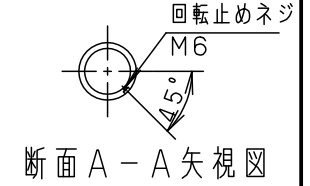

⚠ 注意：商品には寿命があります。詳細はCLX2021JAをご参照ください。

品名	品番			
	灯具	1台の器具質量	アーム	質量
モールライトXY7617LE9	NNY22637LE9 x2	16.0kg	YD886	9.8kg

適合ポール
組立ポール XY4693K

光源寿命	60,000h
------	---------

器具光束	4600lm
------	--------

定格 (灯具 1灯あたり)

定格電圧	100V	200V	242V
周波数	50Hz/60Hz 共用		
消費電力	77W	77W	77W
入力電流	0.78A	0.39A	0.33A

⚠ 安全に関するご注意

- 防雨型器具です。浴室など湿気が多い場所には使用しないでください。絶縁不良による感電、火災の原因となります。
- 50m/s仕様です。建物の屋上、山稜、橋梁及び沿岸部等では使用しないでください。器具落下の原因となります。
- 表示された電源電圧 (定格電圧±6%)、周波数以外の電源で使用しないでください。感電、火災の原因となります。
- 下向取付専用器具です。横向、上向取付けしないでください。浸水による感電、火災の原因、器具落下の原因となります。
- 寒冷地で使用する場合、つららが落ちると危険が生じるような場所には設置しないでください。つららが落ちることがある場合は、つららの除去を行ってください。つらら落下による怪我の原因となります。