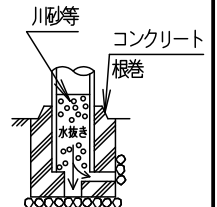

6	LEDユニット	4個	
コーヒーブラウン マンセル 10YR2/1	5	アーム	アルミ铸件	青銅色ポリエステル粉体塗装
LED	4	パネル	強化ガラス (t4)	透明フロストセラミック印刷
器具質量	3	笠	アルミ铸件	コーヒーブラウンアクリル塗装
特記事項	2	枠	ステンレス鋼板 (t1.0)	コーヒーブラウンアクリル塗装
	1	下面枠	ステンレス鋼板 (t1.0)	コーヒーブラウンアクリル塗装
部番	部品名	材質・素材厚	備考	
				品番 (モールライト) 防雨型 XY7626LE9
				生産終了品 本器具は製造できません
				パナソニック株式会社