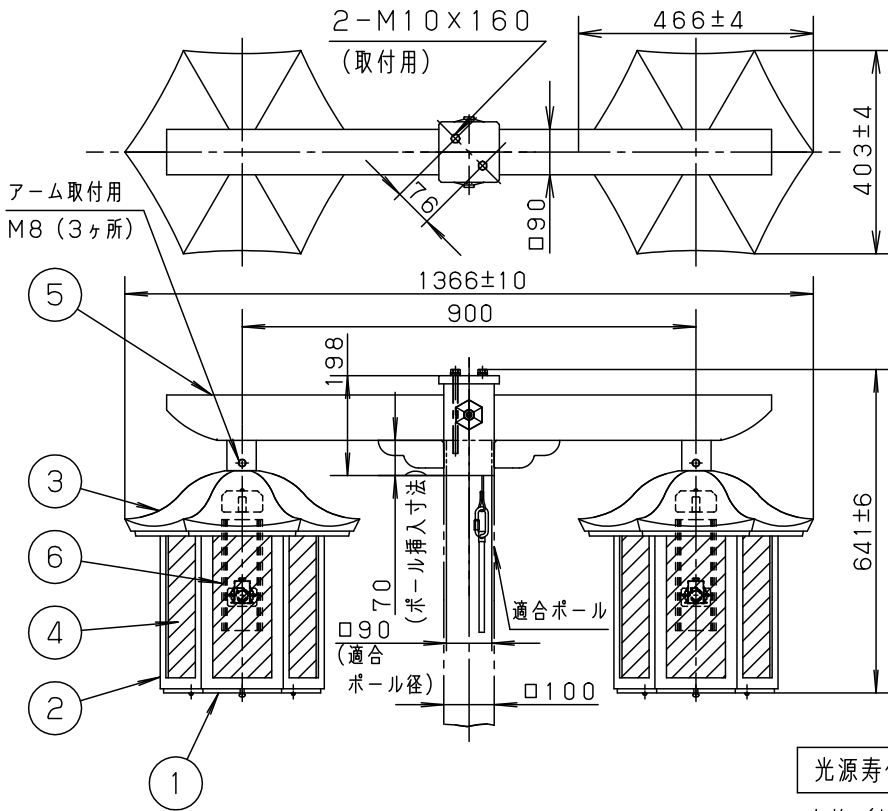

⚠ 注意：商品には寿命があります。詳細はCLX2021JAをご参照ください。

品名	品番			
	灯具	1台の器具質量	アーム	質量
モールライトXY7626LE9	NNY22642LE9 x2	12.0kg	YD766	10.4kg

適合ポール
トクポール (モールライト用) □90タイプ
(コーヒーブラウン)
環境配慮型溶融亜鉛メッキタイプ

落下防止ワイヤー・
落下防止用具は
ポール内部に
収納してください。

器具光束	
光源寿命	60,000h
	4900lm

光源寿命 60,000h

定格 (灯具 1灯あたり)

定格電圧	100V	200V	242V
周波数	50Hz/60Hz 共用		
消費電力	77W	77W	77W
入力電流	0.78A	0.39A	0.33A

⚠ 安全に関するご注意

- 防雨型器具です。浴室など湿気が多い場所には使用しないでください。絶縁不良による感電、火災の原因となります。
- 60m/s仕様です。適合以外のポールとの組合せでは使用しないでください。器具落下の原因となります。
- 表示された電源電圧 (定格電圧±6%)、周波数以外の電源で使用しないでください。感電、火災の原因となります。
- 下向取付専用器具です。横向、上向取付けしないでください。浸水による感電、火災の原因、器具落下の原因となります。
- 寒冷地で使用する場合、つららが落ちると危険が生じるような場所には設置しないでください。つららが落ちることがある場合は、つららの除去を行ってください。つらら落下による怪我の原因となります。