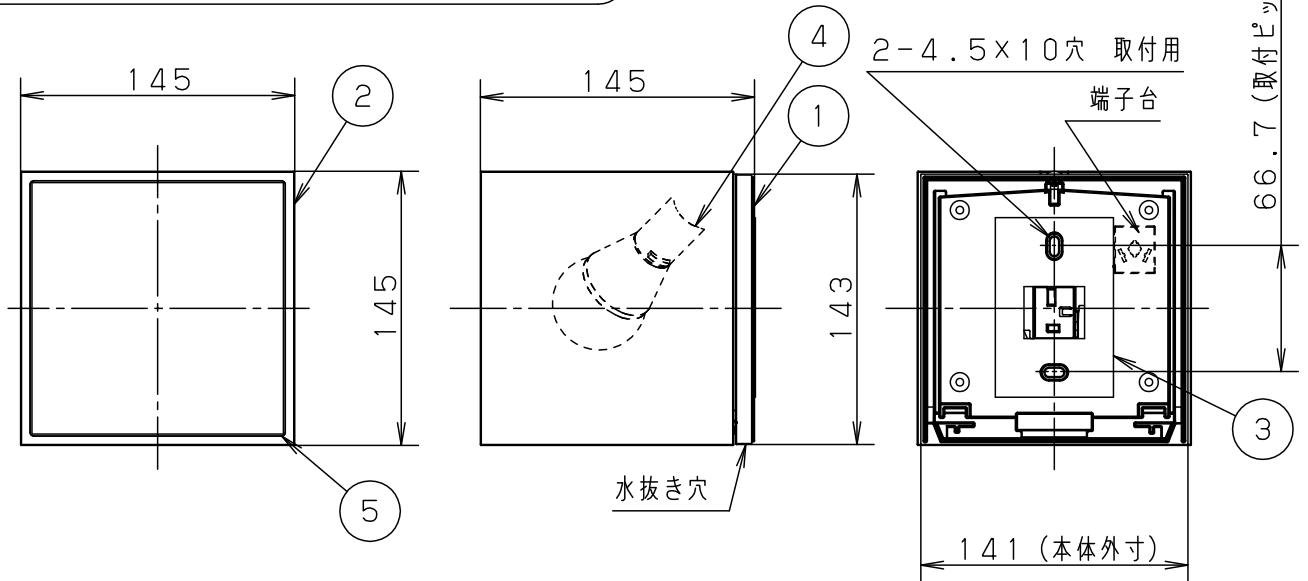

⚠ 注意：商品には寿命があります。詳細はCLX2021AAをご参照ください。

＜取付位置のご注意＞
（ランプ交換に要する寸法）

＜使用上のご注意＞

- この器具には白熱灯、電球形蛍光灯は使用できません。必ず適合ランプ（パナソニック製）をご使用ください。
- この器具の近くでは、電子錠などに使用する光高周波方式のリモコンが作動しない場合がごまれにありますので、ご注意ください。
- ほたるスイッチと接続する場合は器具1台につき、スイッチ3個までで、ご使用ください。（4個以上のほたるスイッチを接続すると、スイッチを切にしても器具が消灯しないことがあります。）
- LEDにはバツキがあるため、同一品番商品でも商品ごとに発光色、明るさが異なる場合があります。
- 器具に直射日光が当たる状態で点灯させないでください。温度上昇によるランプの短寿命や一時的な明るさ低下・不点灯の原因となります。

⚠ 安全に関するご注意

- 防雨型器具です。浴室などの湿気の多い場所では使用しないでください。感電、火災の原因となります。
- 据置き及び壁面取付専用器具です。
- 指定外の取り付けは落下、感電、火災の原因となります。
- 調光器と組み合わせて使用しないでください。火災の原因となります。
- 冠水のおそれがある場所には取り付けないでください。
- 取付面よりも大きな壁面に取付けてください。
- 指定以外のランプは使用しないでください。過熱による火災の原因となります。
- 取付面と本体パッキンのスキマおよびパッキン外周部にシール剤を塗ってください。また、背面より水のかかる場所へ設置しないでください。指定外の取り付けは絶縁不良による感電の原因となります。
- 屋外に取り付ける場合は本体の水抜き穴を防水シール剤でふさがないようにしてください。

明るさ：40形電球1灯器具相当

定格電圧	入力電流	消費電力
AC100V	0.08A	4.4W

付属ランプ LDA4L-G-E17/Z40E/S/W/2
電球色(2700K Ra84)

- 密閉型
- ボックス取付はできません。
- カバー取付方式はネジ方式です。

5	遮光板	アルミ(t0.6)	シルバーメタリック レザーステン塗装	品番
4	ソケット		E 1 7	防雨型
3	本体パッキン	EPTスポンジゴム	ブラック	LGW85281SK
2	カバー	アクリル	乳白	蘭 出 田 島
1	本体	ASA	ホワイト	
部番	部品名	材質・素材厚	備考	パナソニック株式会社