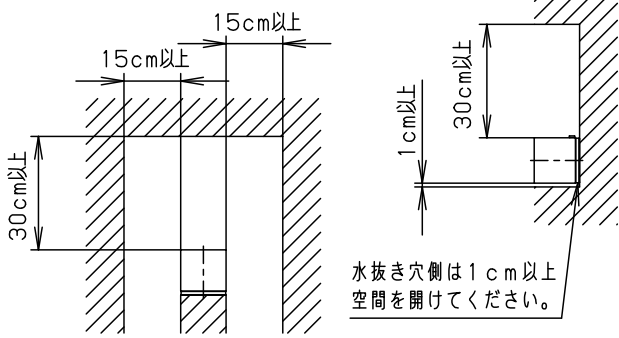

⚠ 注意：商品には寿命があります。詳細はCLX2021AAをご参照ください。

＜取付位置のご注意＞
（ランプ交換に要する寸法）

＜使用上のご注意＞

- この器具には白熱灯、電球形蛍光灯は使用できません。必ず適合ランプ（パナソニック製）をご使用ください。
- この器具の近くでは、電子錠などに使用する光高周波方式のリモコンが作動しない場合がごまれにありますので、ご注意ください。
- ほたるスイッチと接続する場合は器具1台につき、スイッチ3個までで、ご使用ください。（4個以上のほたるスイッチを接続すると、スイッチを切にしても器具が消灯しないことがあります。）
- LEDにはバツキがあるため、同一品番商品でも商品ごとに発光色、明るさが異なる場合があります。
- 器具に直射日光が当たる状態で点灯させないでください。温度上昇によるランプの短寿命や一時的な明るさ低下・不点灯の原因となります。

明るさ：40形電球1灯器具相当

定格電圧	入力電流	消費電力
AC100V	0.08A	4.4W

付属ランプ LDA4L-G-E17/Z40E/S/W/2
電球色(2700K Ra84)

- 密閉型
- ボックス取付はできません。
- カバー取付方式はネジ方式です。

5	遮光板	アルミ(t0.6)	シルバーメタリック レザーステン塗装	品番
4	ソケット		E 1 7	防雨型
3	本体パッキン	EPTスポンジゴム	ブラック	LGW85281SK
2	カバー	アクリル	乳白	蘭 出 田 島
1	本体	ASA	ホワイト	
部番	部品名	材質・素材厚	備考	パナソニック株式会社