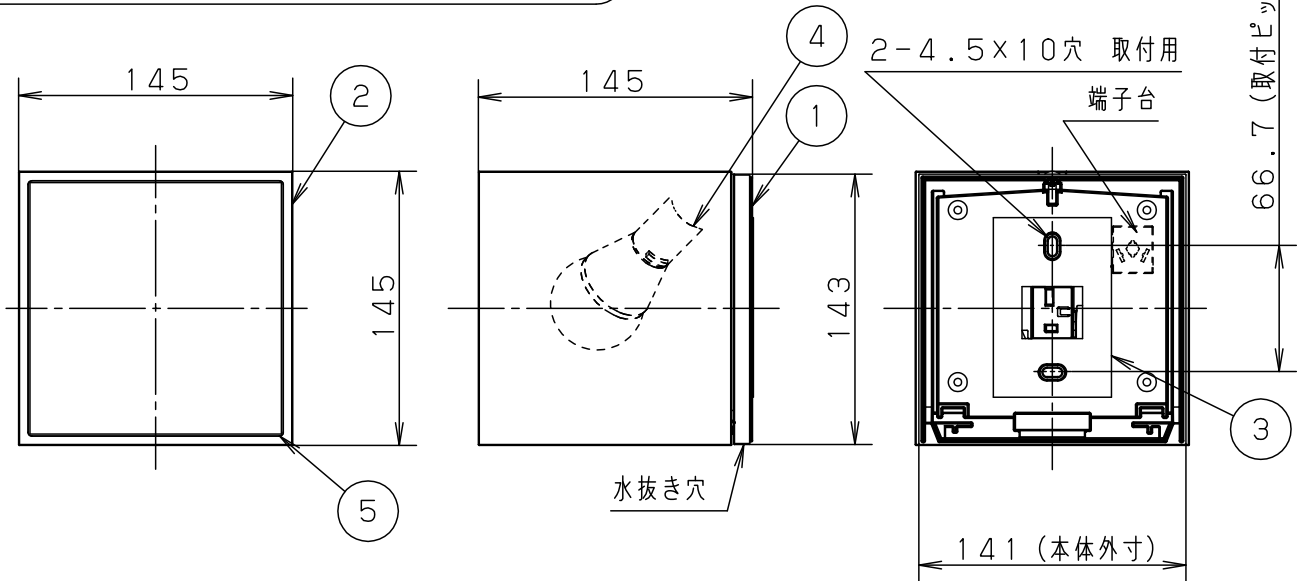

＜使用上のご注意＞

- この器具には白熱灯、電球形蛍光灯は使用できません。必ず適合ランプ（パナソニック製）をご使用ください。
- この器具の近くでは、電子錠などに使用する光高周波方式のリモコンが作動しない場合がごまれにありますので、ご注意ください。
- ほたるスイッチと接続する場合は器具1台につき、スイッチ3個までで、ご使用ください。（4個以上のほたるスイッチを接続すると、スイッチを切にしても器具が消灯しないことがあります。）
- LEDにはバツキがあるため、同一品番商品でも商品ごとに発光色、明るさが異なる場合があります。
- 器具に直射日光が当たる状態で点灯させないでください。温度上昇によるランプの短寿命や一時的な明るさ低下・不点灯の原因となります。