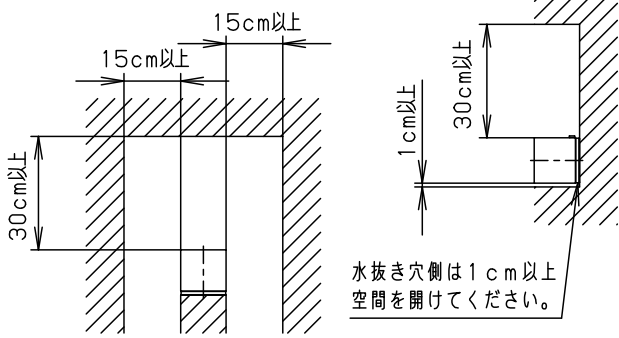

⚠ 注意：商品には寿命があります。詳細はCLX2021AAをご参照ください。

＜取付位置のご注意＞
（ランプ交換に要する寸法）

＜使用上のご注意＞

- この器具には白熱灯、電球形蛍光灯は使用できません。必ず適合ランプ（パナソニック製）をご使用ください。
- この器具の近くでは、電子錠などに使用する光高周波方式のリモコンが作動しない場合がごまれにありますので、ご注意ください。
- ほたるスイッチと接続する場合は器具1台につき、スイッチ3個までで、ご使用ください。（4個以上のほたるスイッチを接続すると、スイッチを切にしても器具が消灯しないことがあります。）
- LEDにはバツキがあるため、同一品番商品でも商品ごとに発光色、明るさが異なる場合があります。
- 器具に直射日光が当たる状態で点灯させないでください。温度上昇によるランプの短寿命や一時的な明るさ低下・不点灯の原因となります。

明るさ：40形電球1灯器具相当

定格電圧	入力電流	消費電力
AC100V	0.08A	4.4W
付属ランプ	LDA4L-G-E17/Z40E/S/W/2 電球色(2700K Ra84)	
W・数	4.4W×1	
器具質量	0.6kg	

- 密閉型
- ボックス取付はできません。
- カバー取付方式はネジ方式です。

5	遮光板	アルミ(t0.6)	プラチナメタリック レザーサテン塗装	品番
4	ソケット		E17	防雨型
3	本体パッキン	EPTスポンジゴム	ブラック	LGW85281YK
2	カバー	アクリル	乳白	蘭出島
1	本体	ASA	ホワイト	
部番	部品名	材質・素材厚	備考	パナソニック株式会社