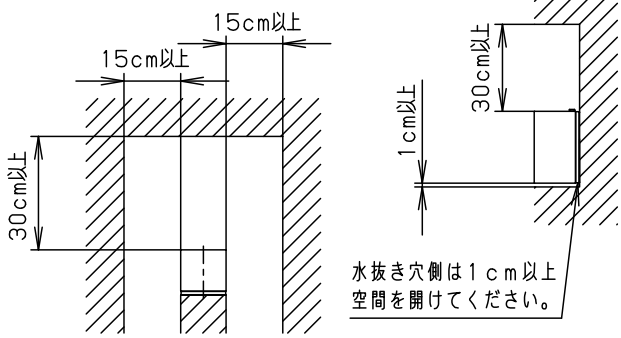

⚠ 注意：商品には寿命があります。詳細はCLX2021AAをご参照ください。

＜取付位置のご注意＞
（ランプ交換に要する寸法）

＜使用上のご注意＞

- この器具には白熱灯、電球形蛍光灯は使用できません。必ず適合ランプ（パナソニック製）をご使用ください。
- この器具の近くでは、電子錠などに使用する光高周波方式のリモコンが作動しない場合がごまれにありますので、ご注意ください。
- ほたるスイッチと接続する場合は器具1台につき、スイッチ3個までで、ご使用ください。（4個以上のほたるスイッチを接続すると、スイッチを切にしても器具が消灯しないことがあります。）
- LEDにはバツキがあるため、同一品番商品でも商品ごとに発光色、明るさが異なる場合があります。
- 器具に直射日光が当たる状態で点灯させないでください。温度上昇によるランプの短寿命や一時的な明るさ低下・不点灯の原因となります。

明るさ：40形電球1灯器具相当					
定格電圧	入力電流	消費電力			
AC100V	0.08A	4.4W			
付属ランプ	LDA4L-G-E17/Z40E/S/W/2 電球色(2700K Ra84)				
W・数	4.4W×1	5 遮光板	アルミ(t0.6)	オフブラック レザーサテン塗装	品番
器具質量	0.7kg	4 ソケット		E 1 7	防雨型
特記事項		3 本体パッキン	EPTスポンジゴム	ブラック	LGW85291BK
		2 カバ ー	アクリル	乳 白	蘭 出 島
		1 本 体	ASA	ホワイト	田 島
		部 番	部 品 名	材 質 ・ 素 材 厚	備 考
					パナソニック株式会社