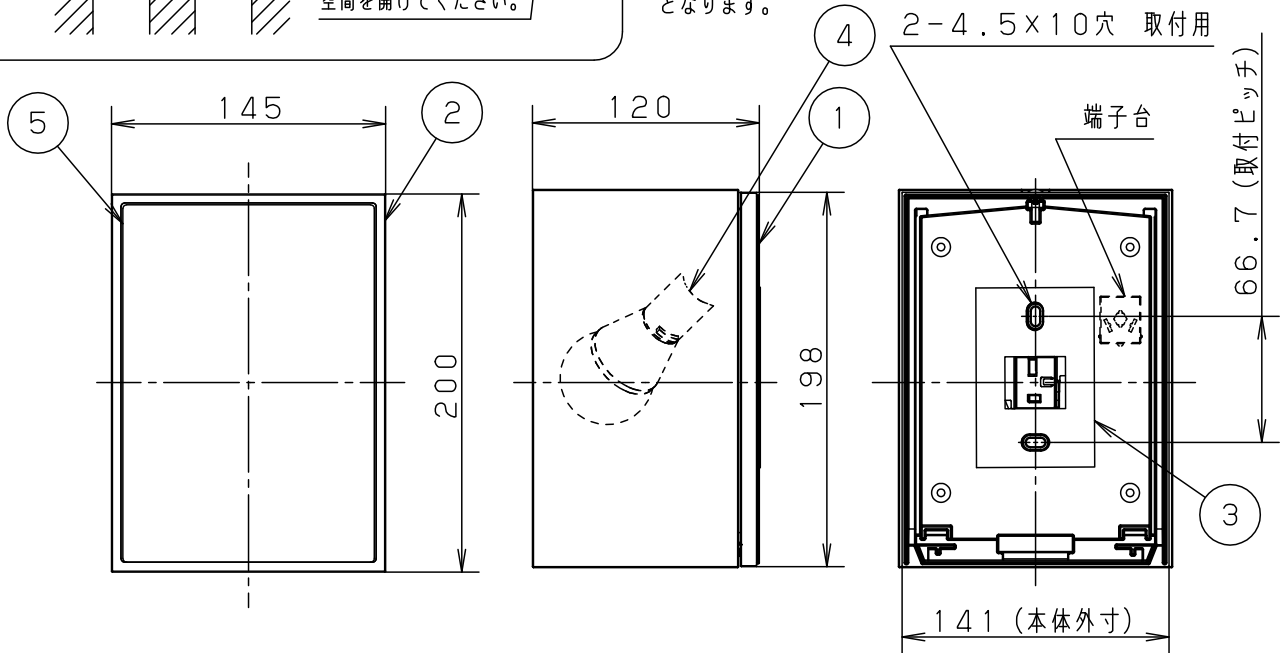

⚠ 注意：商品には寿命があります。詳細はCLX2021AAをご参照ください。

＜取付位置のご注意＞
（ランプ交換に要する寸法）

＜使用上のご注意＞

- この器具には白熱灯、電球形蛍光灯は使用できません。必ず適合ランプ（パナソニック製）をご使用ください。
- この器具の近くでは、電子錠などに使用する光高周波方式のリモコンが作動しない場合がごまれにありますので、ご注意ください。
- ほたるスイッチと接続する場合は器具1台につき、スイッチ3個までで、ご使用ください。（4個以上のほたるスイッチを接続すると、スイッチを切にしても器具が消灯しないことがあります。）
- LEDにはバツキがあるため、同一品番商品でも商品ごとに発光色、明るさが異なる場合があります。
- 器具に直射日光が当たる状態で点灯させないでください。温度上昇によるランプの短寿命や一時的な明るさ低下・不点灯の原因となります。

明るさ：40形電球1灯器具相当					
定格電圧	入力電流	消費電力			
AC100V	0.08A	4.4W			
付属ランプ	LDA4L-G-E17/Z40E/S/W/2 電球色(2700K Ra84)				
W・数	4.4W×1	5 遮光板	アルミ(t0.6)	オフブラック レザーサテン塗装	品番
器具質量	0.7kg	4 ソケット		E 1 7	防雨型
特記事項		3 本体パッキン	EPTスポンジゴム	ブラック	LGW85291BK
		2 カバ ー	アクリル	乳 白	蘭 出 島
		1 本 体	ASA	ホワイト	田 島
		部 番	部 品 名	材 質 ・ 素 材 厚	備 考
					パナソニック株式会社