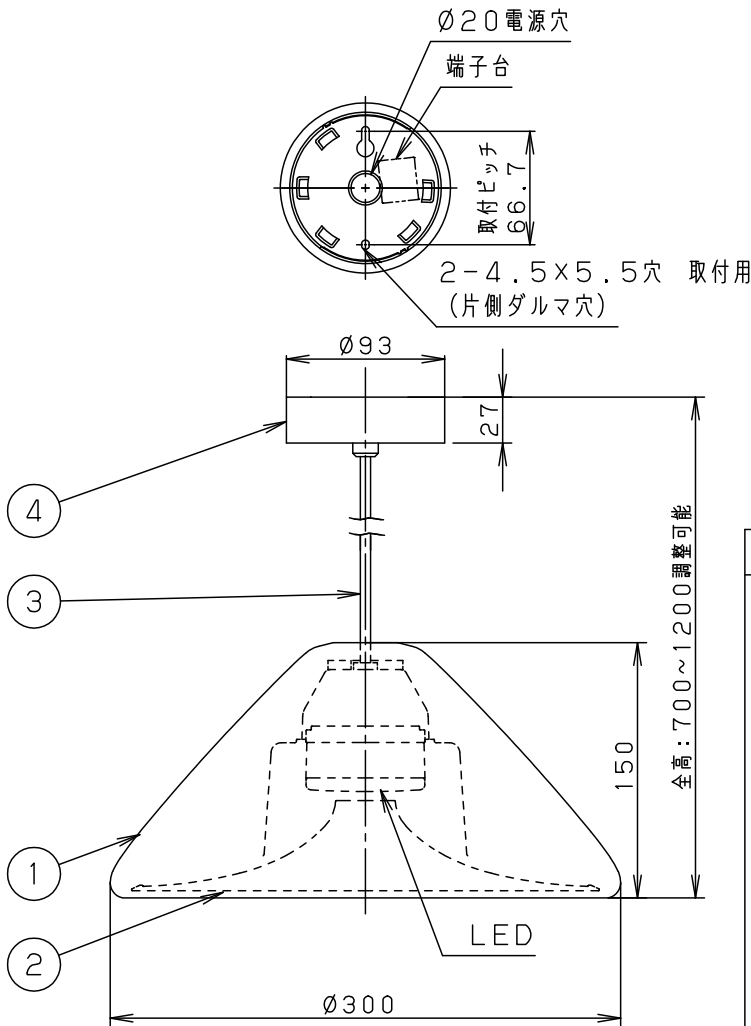

⚠ 注意：商品には寿命があります。詳細はCLX2021AAをご参照ください。

<使用上のご注意>

- この器具の近くでは電子錠などに使用する光高周波方式のリモコンが動作しない場合がごくまれにありますので、ご注意ください。
- ほたるスイッチと接続する場合は器具1台につき、スイッチ3個までで、ご使用ください。
4個以上のほたるスイッチを接続すると、スイッチを切にしても器具が消灯しないことがあります。
- LEDにはバラツキがあるため、同一品番商品でも商品ごとに発光色、明るさが異なる場合があります。
- この器具の近くでは、ラジオやテレビなどの音響、映像機器に雑音が入る場合があります。
- 起動方式CB対応（逆位相タイプ）の当社ライトコントロールと組み合わせて1%~100%調光できます。

⚠ 安全に関するご注意

- 一般屋内用器具です。
屋外や水気、湿気のある所では使用しないでください。
絶縁不良による感電の原因となります。
- 天井面取付専用器具です。
指定外の取り付けは、落下の原因となります。

傾斜天井に取り付ける場合

- 55度を超える傾斜天井には取り付けないでください。

- 多灯設置する場合、風などにより器具どうしが当たらないよう器具の間隔をあけてください。
- 器具の揺れなどで壁に接触しないよう壁の近くに取り付けしないでください。
- 起動方式CB対応（逆位相タイプ）以外のライトコントロール、遅れ消灯スイッチ、リモコンアダプタと組み合わせて使用しないでください。
- LEDを直視しないでください。
目の痛みの原因となることがあります。

- コードはフランジ内に収納できます。
- 製造上、ガラスセードには小さな泡が入る場合や、寸法が多少異なる場合があります。
- 手造り品ですので寸法、および色味・模様が多少異なる場合があります。

定格電圧	入力電流	消費電力
AC100V	0.08A	4.9W

LED	電球色 (2700K Ra83) 明るさ: 60形ダイケール電球1灯器具相当	5				品番 LGB15477CB1
		4	フランジ	ABS樹脂	ブラック	
器具質量	3.0kg	3	ビニルキャブタイヤコード	外径 (Ø6)	ブラック	
特記事項		2	カバー	ASA樹脂	ピアノブラック仕上	蘭 北川 田 川
		1	セード	ガラス	透明・内面スモーク	
			部番	部品名	材質・素材厚	備考