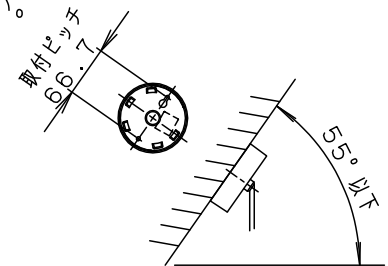

傾斜天井に取り付ける場合

- 55度を超える傾斜天井には取り付けないでください。